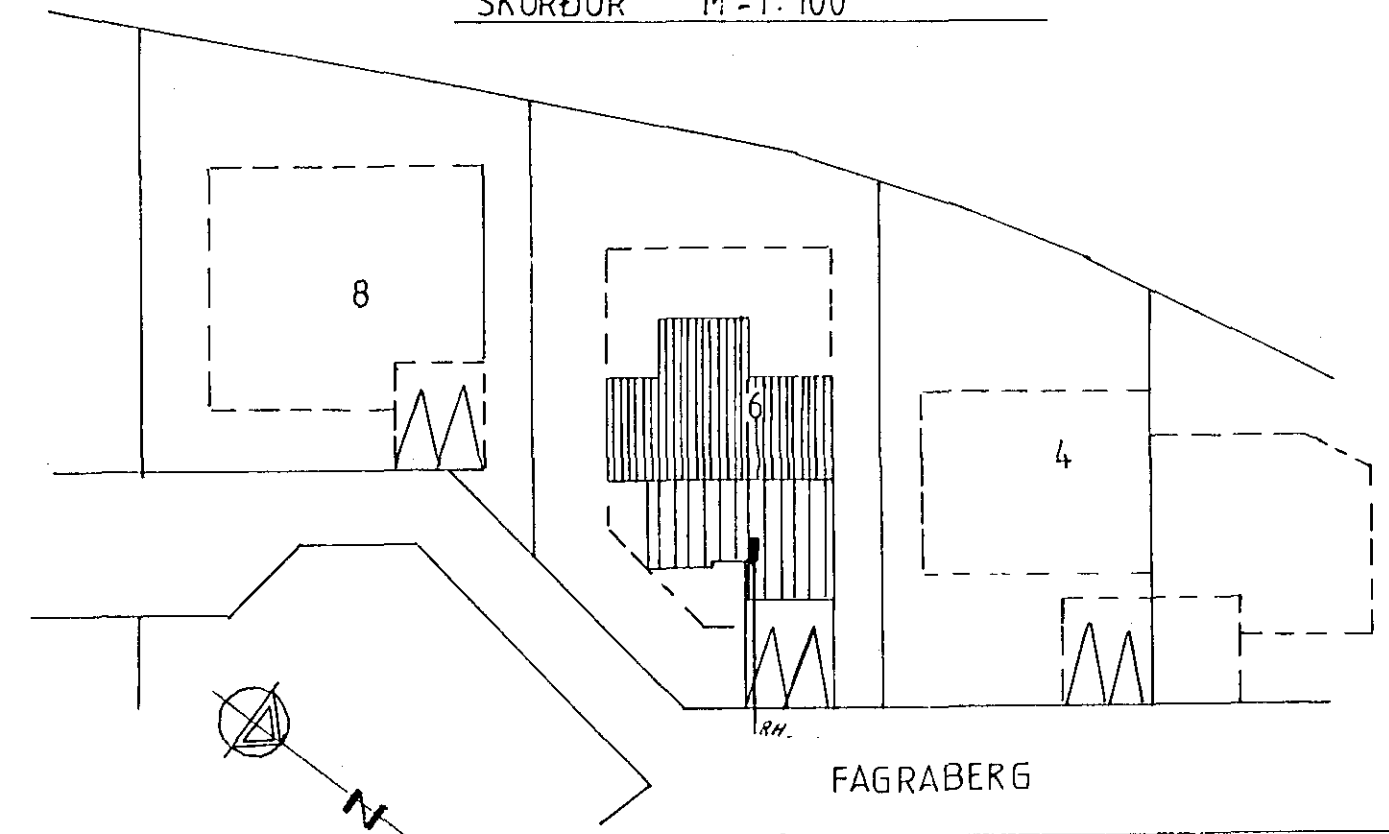

SKURÐUR M=1:100

SKÝRINGAR:
 HÆÐ ROFA 110 cm.
 HÆÐ TENGLA 20 cm.
 PÍPUR SÉU 16 mm.
 MÁLSTRAUMUR ROFA OG
 TENGLA SÉ 10A.

AFSTÖÐUMYND M=1:500

RAFLAUSN, REYKJAVÍKURVEG 80, HAFNARF. S. 53263.	
FAGRABERG NR. 6, HAFNARFIORÐI.	
GRUNNMYND RAFLAGNA AFSTÖÐUMYND OG EÍNLÍNUMYND	TEIKN. <i>Asb.</i>
	DAGS 20.04.84.
	BREYTT
	MÁL 1:50 : 100 : 500
	BLAÐ 1AF3