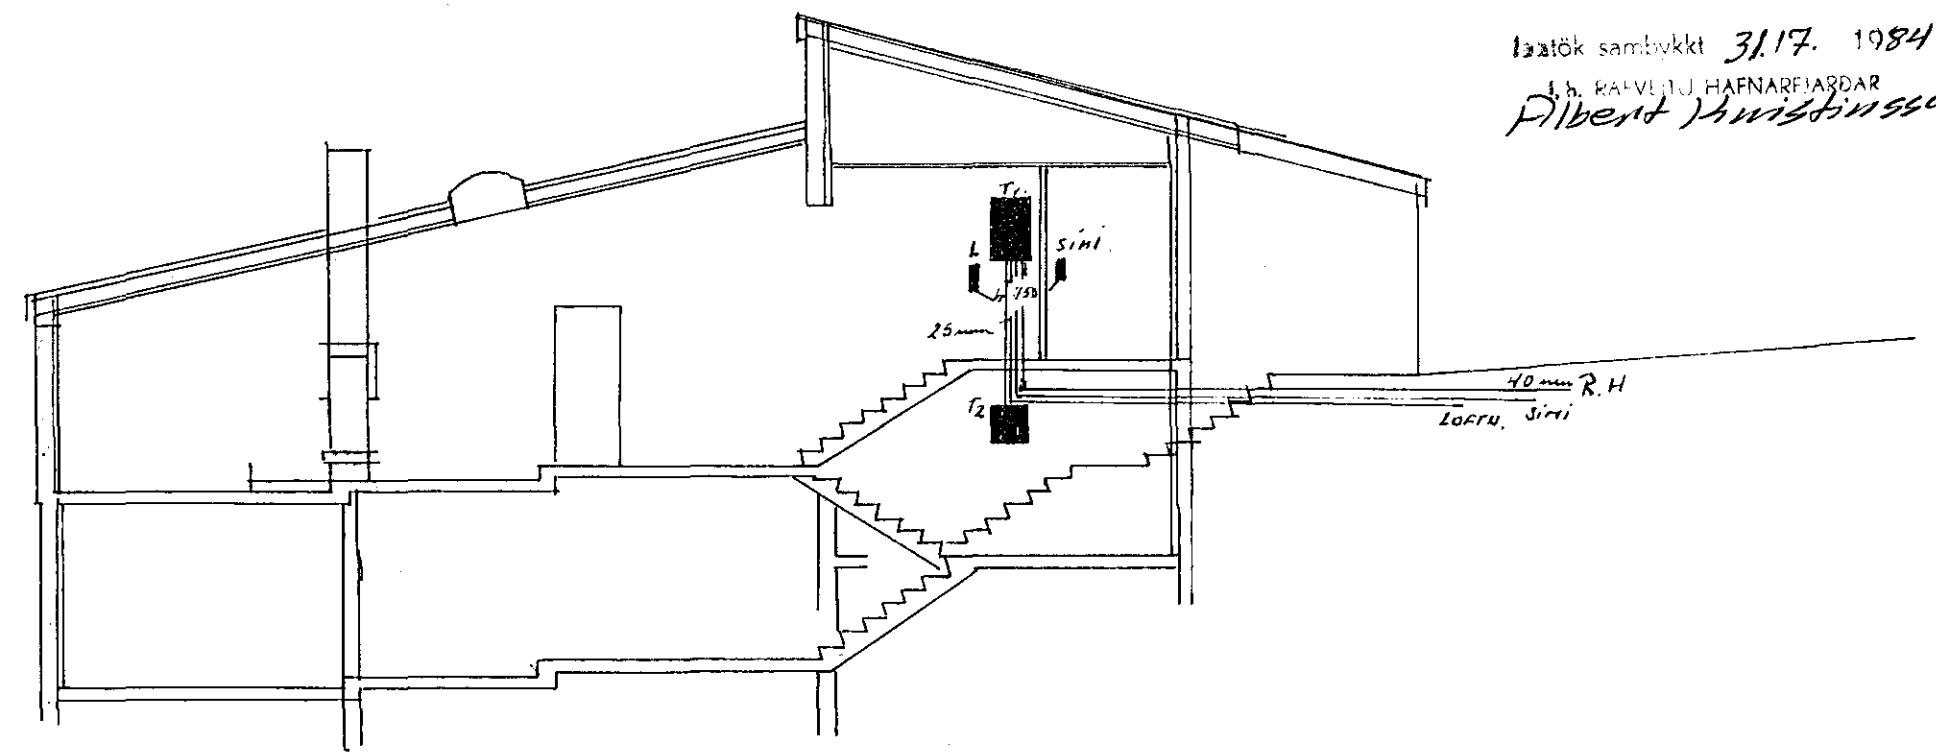

SKURÐUR M=1:100

SKÝRINGAR:
 HÆÐ ROFA 110 cm.
 HÆÐ TENGLA 20 cm.
 PÍPUR SÉU 16 mm.
 MÁLSTRAUMUR ROFA OG
 TENGLA SÉ 10A.

AFSTÖÐUMYND M=1:500

RAFLAUSN, REYKJAVÍKURVEG 80, HAFNARF. S. 53263.	
FAGRABERG NR. 6, HAFNARFIORÐI.	
GRUNNMYND RAFLAGNA AFSTÖÐUMYND OG EÍNLÍNUMYND	TEIKN. <i>Asb.</i>
	DAGS 20.04.84.
	BREYTT
	MÁL 1:50 : 100 : 500
	BLAÐ 1AF3