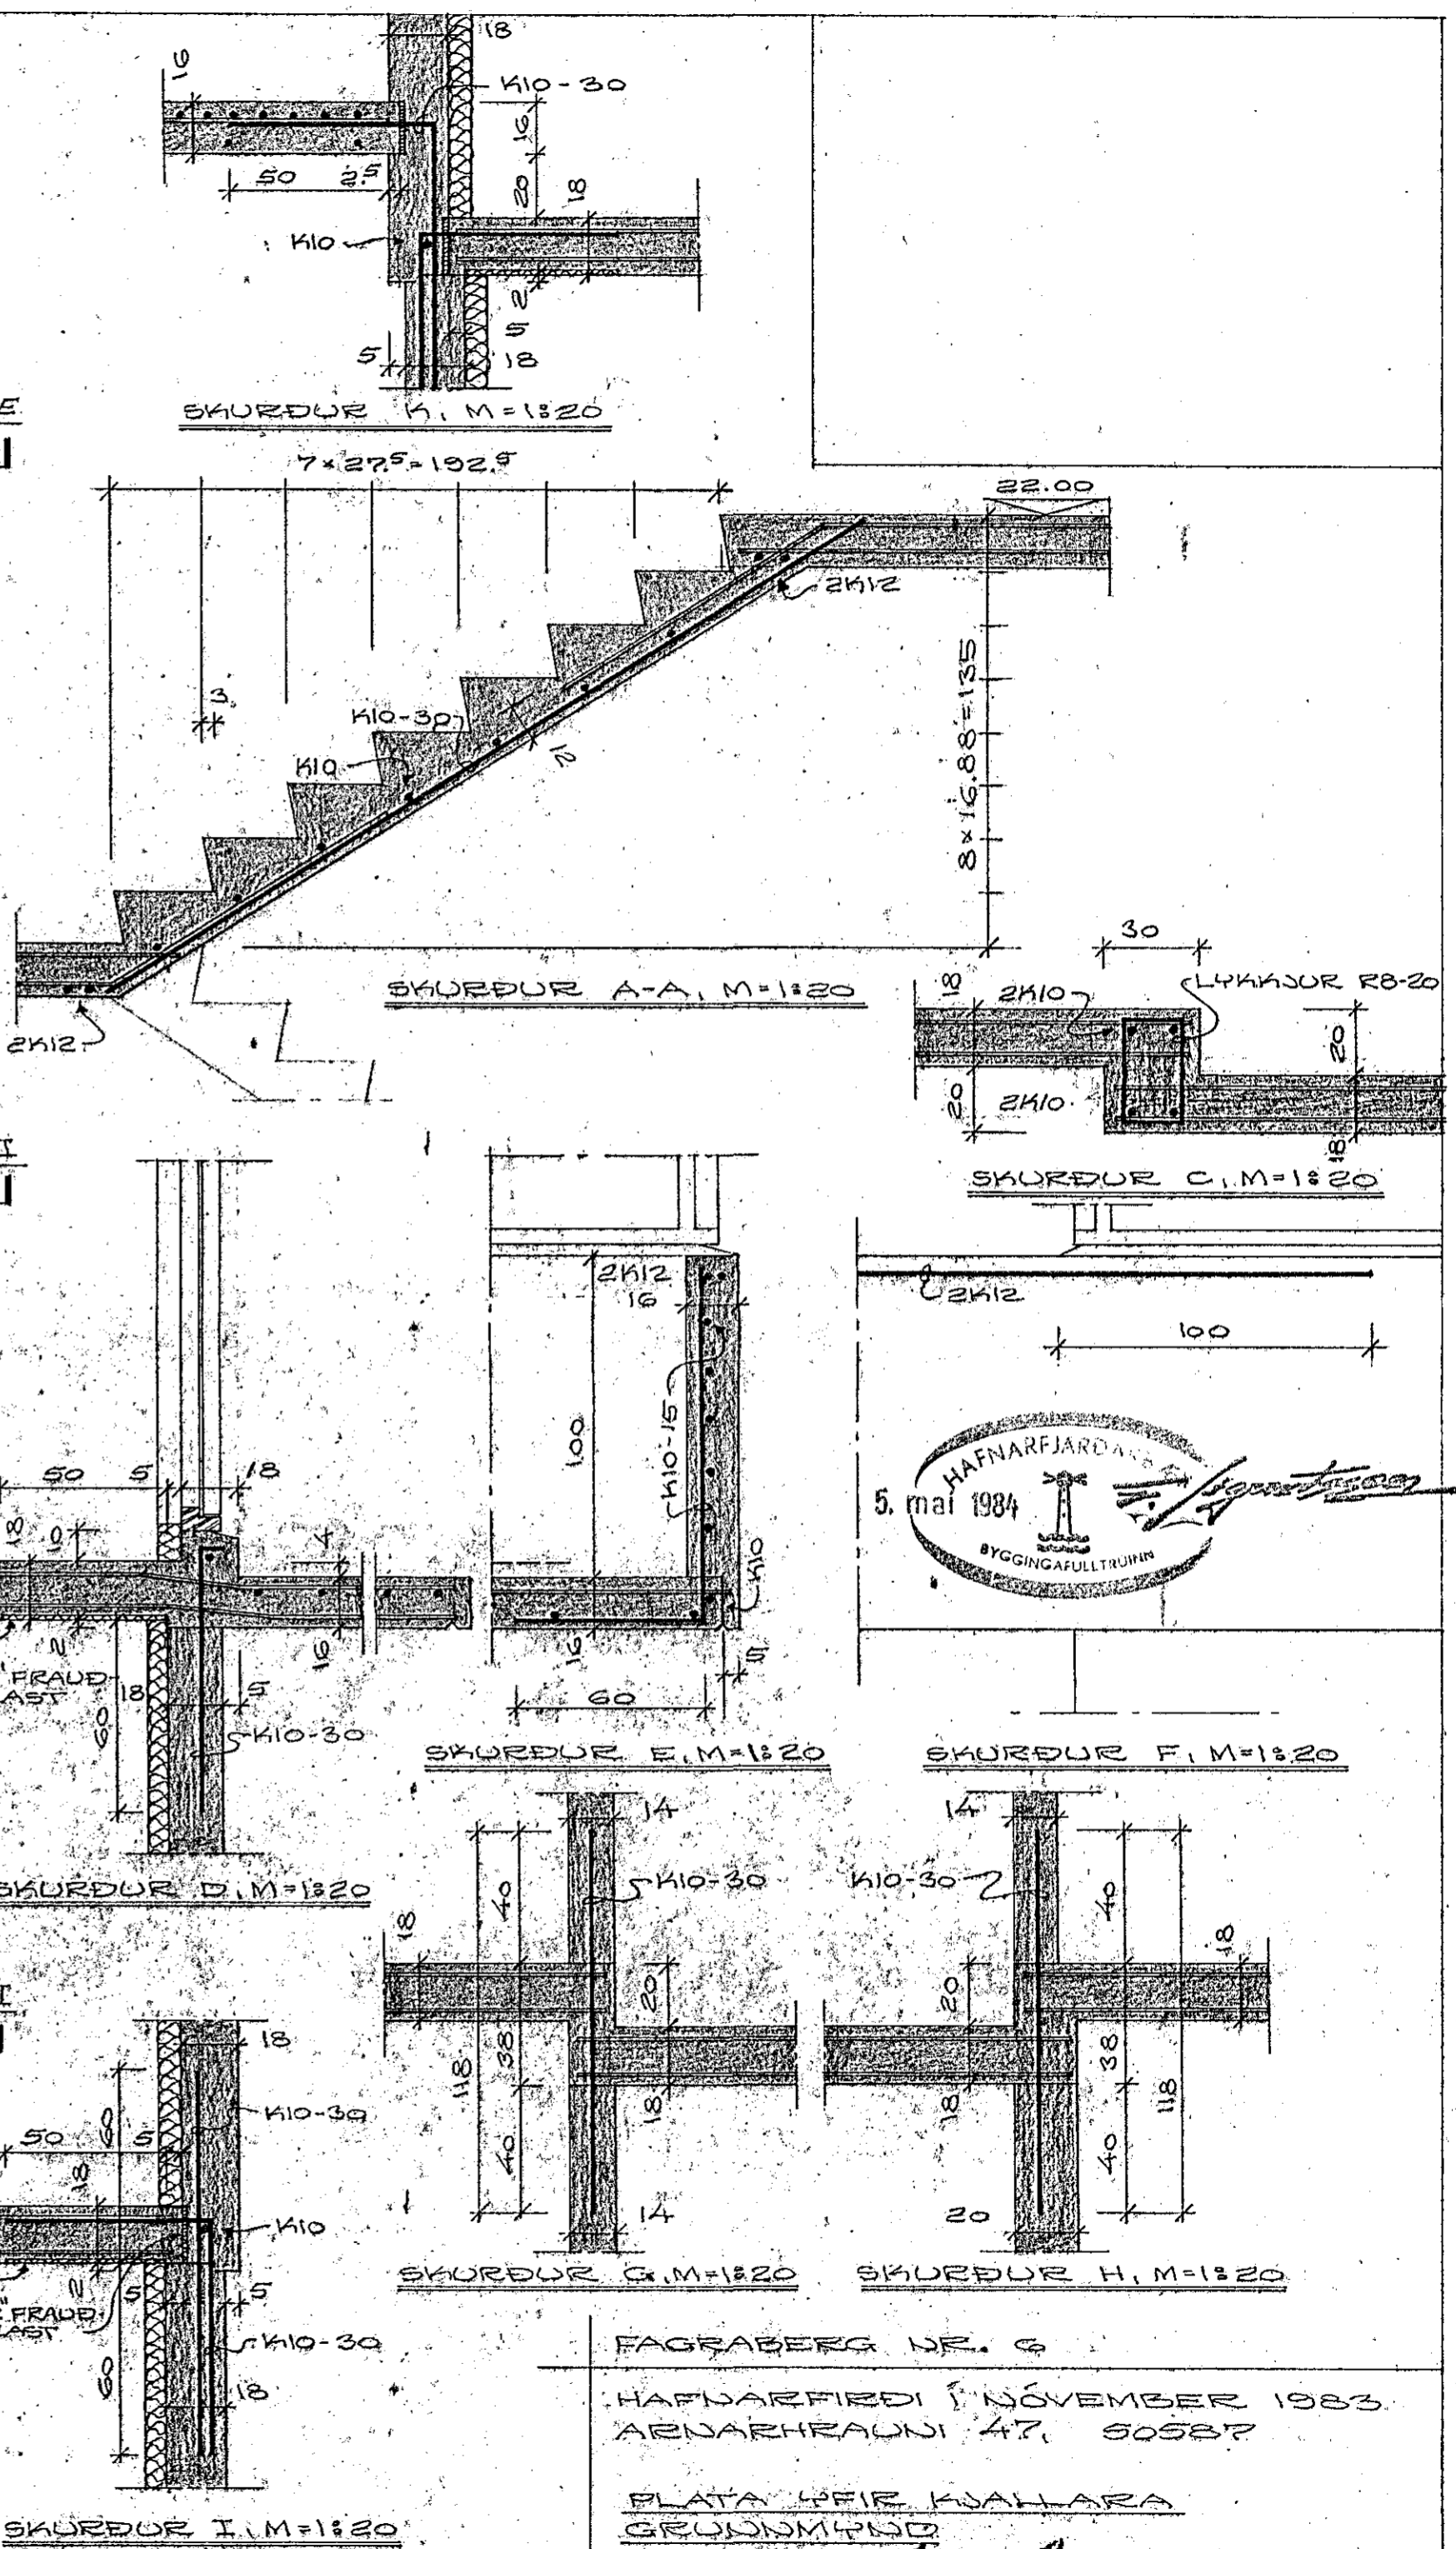

ÞVA SEGBLAD
PLATA Í BILSKUR
UNDIRSTÖÐUR

- A: GAT Í RÖTU 8x15
- B: GAT Í VEGG UNDIR RÖTU 15x15
- C: GAT Í VEGG 104FIR GÖLF 15x15
- D: GAT Í RÖTU 15x15
- E: GAT Í VEGG UNDIR RÖTU b=15, h=30
- F: RAUF Í VEGG LOFT-GÖLF 15x7
- G: GAT Í GÖLF 15x40
- H: GAT Í GÖLF 10x40

GRUNDMYND, M=1:50

FAGRABERG NR. 6
HAFNARFJARDI Í NÓVEMBER 1983
AENARHEUNI 47, 60587

PLATA HEIR KJALLARA
GRUNDMYND
Agnar Magnússon PKE