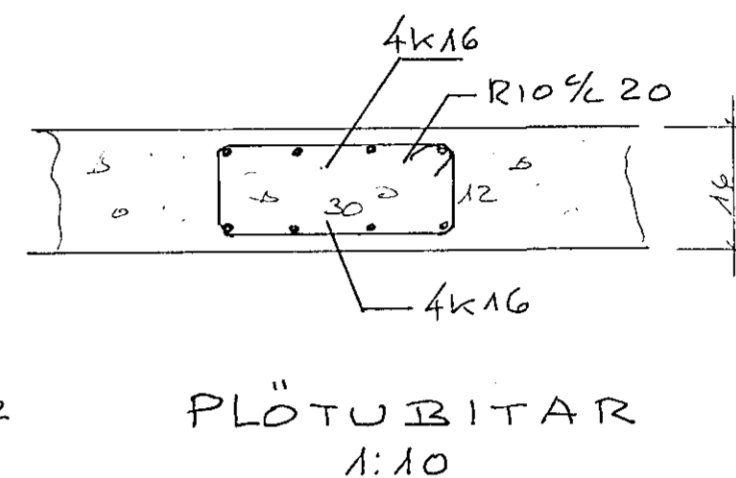

k10 1/2 30# samtals  
lefri og neðri brún í úthornum (A)

TELGIJÄRN K10 L=100 1/2 30  
LÖÐRÉTT ALLAN HRINGINN.

2k12 UMHERFIS ÖLL MÜRÖP  
NEMA ANNARS SE GETIÐ.

DAGS	BREYTING	GJÓRT
HANNAÐ	JÓN BERGSSON VERKFR. VERKFRÆÐIHÖNNUN	BLAD.
TEIKNAD	DIPL. ING. M.V.F.I. SMÁRAHVAMMI 4, HAFNARF. S. 51974	10
YFIRFARIÐ	SAMBYKKT	M=1:50
	VERK	DAGS
	FAGRABERG B	1984
	PLATA YFIR 1.H.	