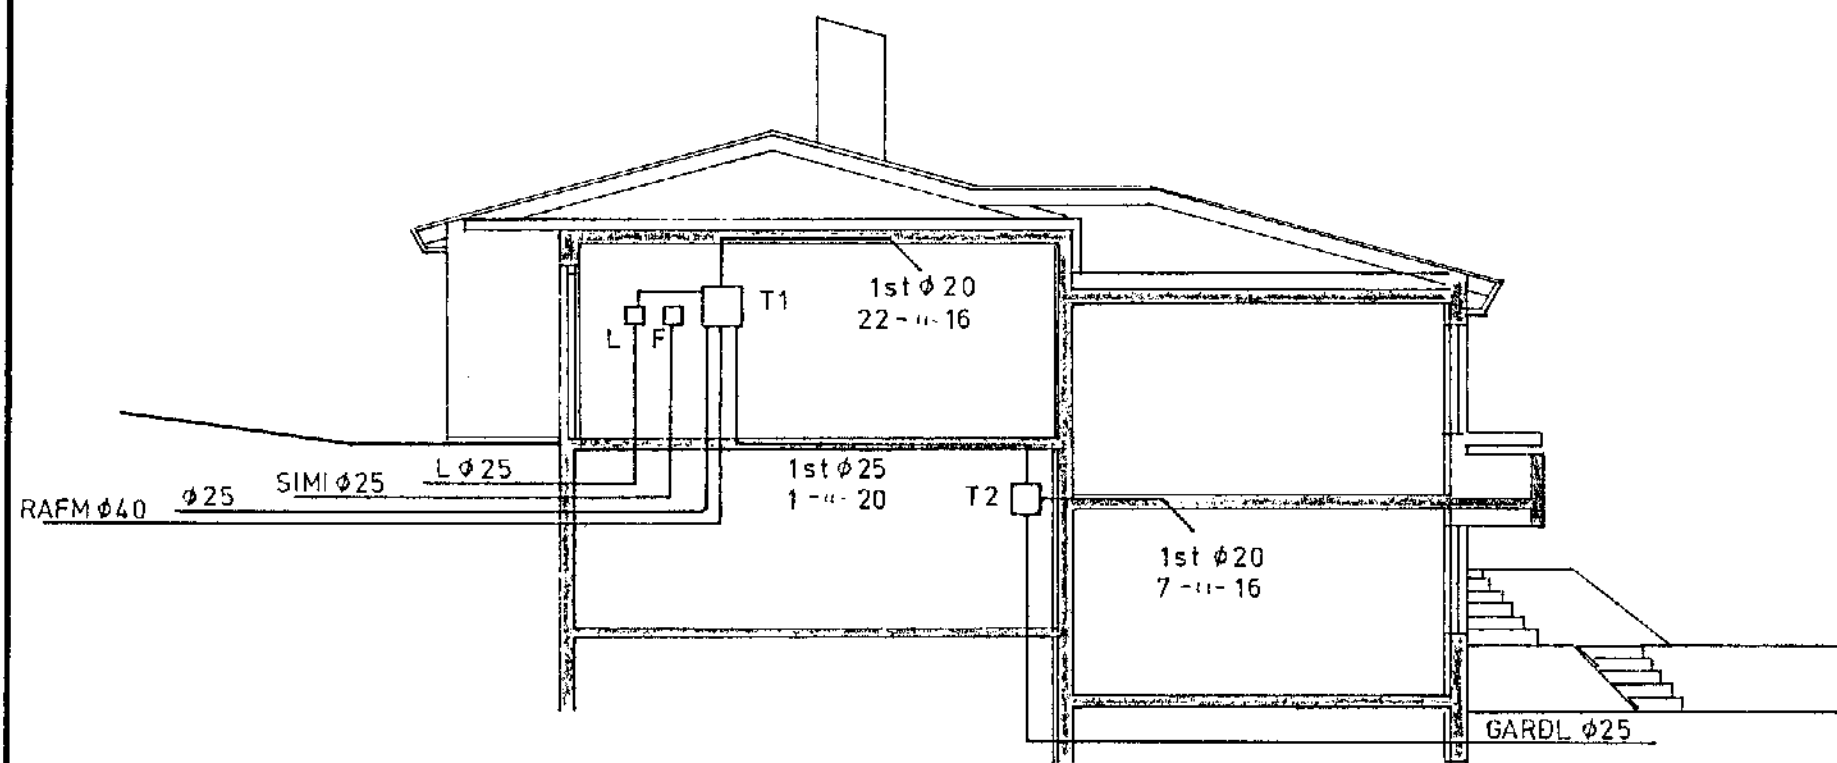

AFSTAÐA 1:500

SNIÐ 1:100

- Gr.1 mo Ø16 3x1.5² X Ljós og tenglar herb.
- Gr.2 - - - X " herb. og gangur
- Gr.3 - - - X " herb, bað og geymsla
- Gr.4 - - - X " leikherb. og geymsla
- Gr.5 mo Ø25 3x4² X Tengill herb.
- Gr.6 - Ø16 3x1.5² X Tengill herb