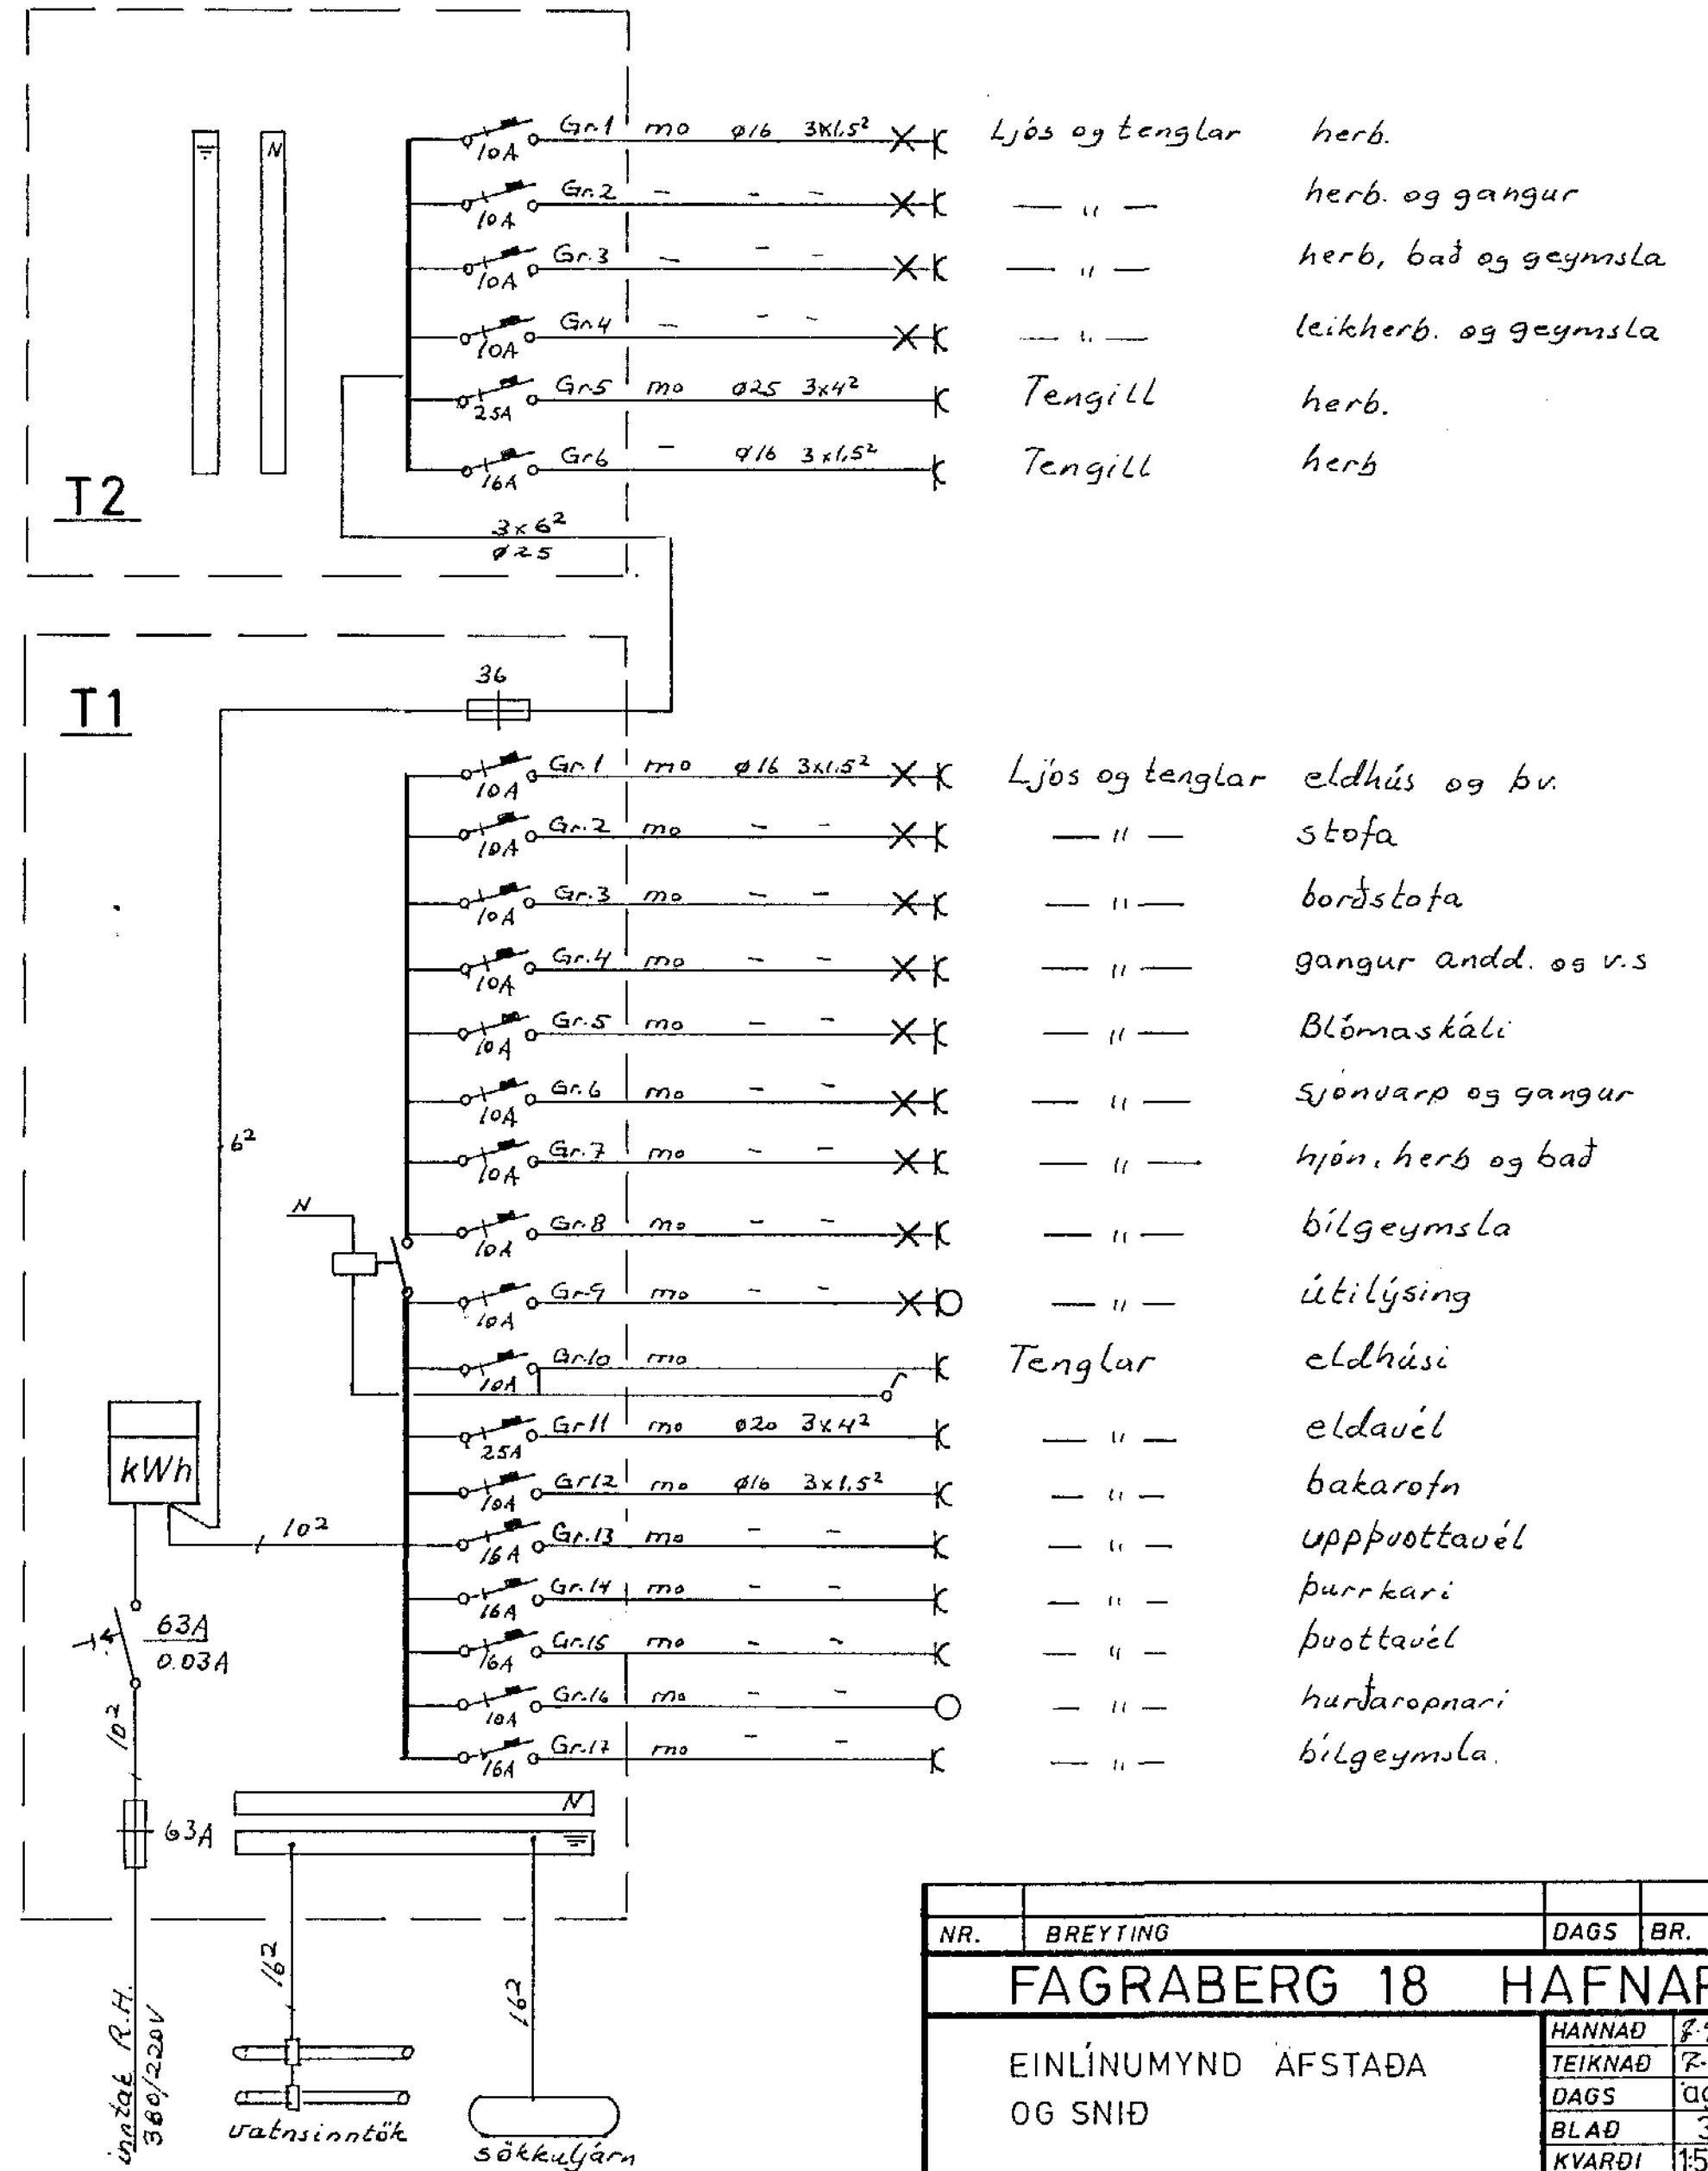

AFSTAÐA 1:500

SNIÐ 1:100

- Gr.1 mo Ø16 3x1.5² X Ljós og tenglar herb.
- Gr.2 - - - X " herb. og gangur
- Gr.3 - - - X " herb, bað og geymsla
- Gr.4 - - - X " leikherb. og geymsla
- Gr.5 mo Ø25 3x4² X Tengill herb.
- Gr.6 - Ø16 3x1.5² X Tengill herb

- Gr.1 mo Ø16 3x1.5² X Ljós og tenglar eldhús og þv.
- Gr.2 mo - - - X " stofa
- Gr.3 mo - - - X " borðstofa
- Gr.4 mo - - - X " gangur andd. og v.s
- Gr.5 mo - - - X " Blómaskáli
- Gr.6 mo - - - X " Sjónuarp og gangur
- Gr.7 mo - - - X " hjón, herb og bað
- Gr.8 mo - - - X " bílgeymsla
- Gr.9 mo - - - X " útilýsing
- Gr.10 mo - - - X Tenglar eldhúsi
- Gr.11 mo Ø20 3x4² X " eldauél
- Gr.12 mo Ø16 3x1.5² X " bakarofn
- Gr.13 mo - - - X " uppuottauél
- Gr.14 mo - - - X " þurrkari
- Gr.15 mo - - - X " puottauél
- Gr.16 mo - - - X " hundaropnari
- Gr.17 mo - - - X " bílgeymsla.