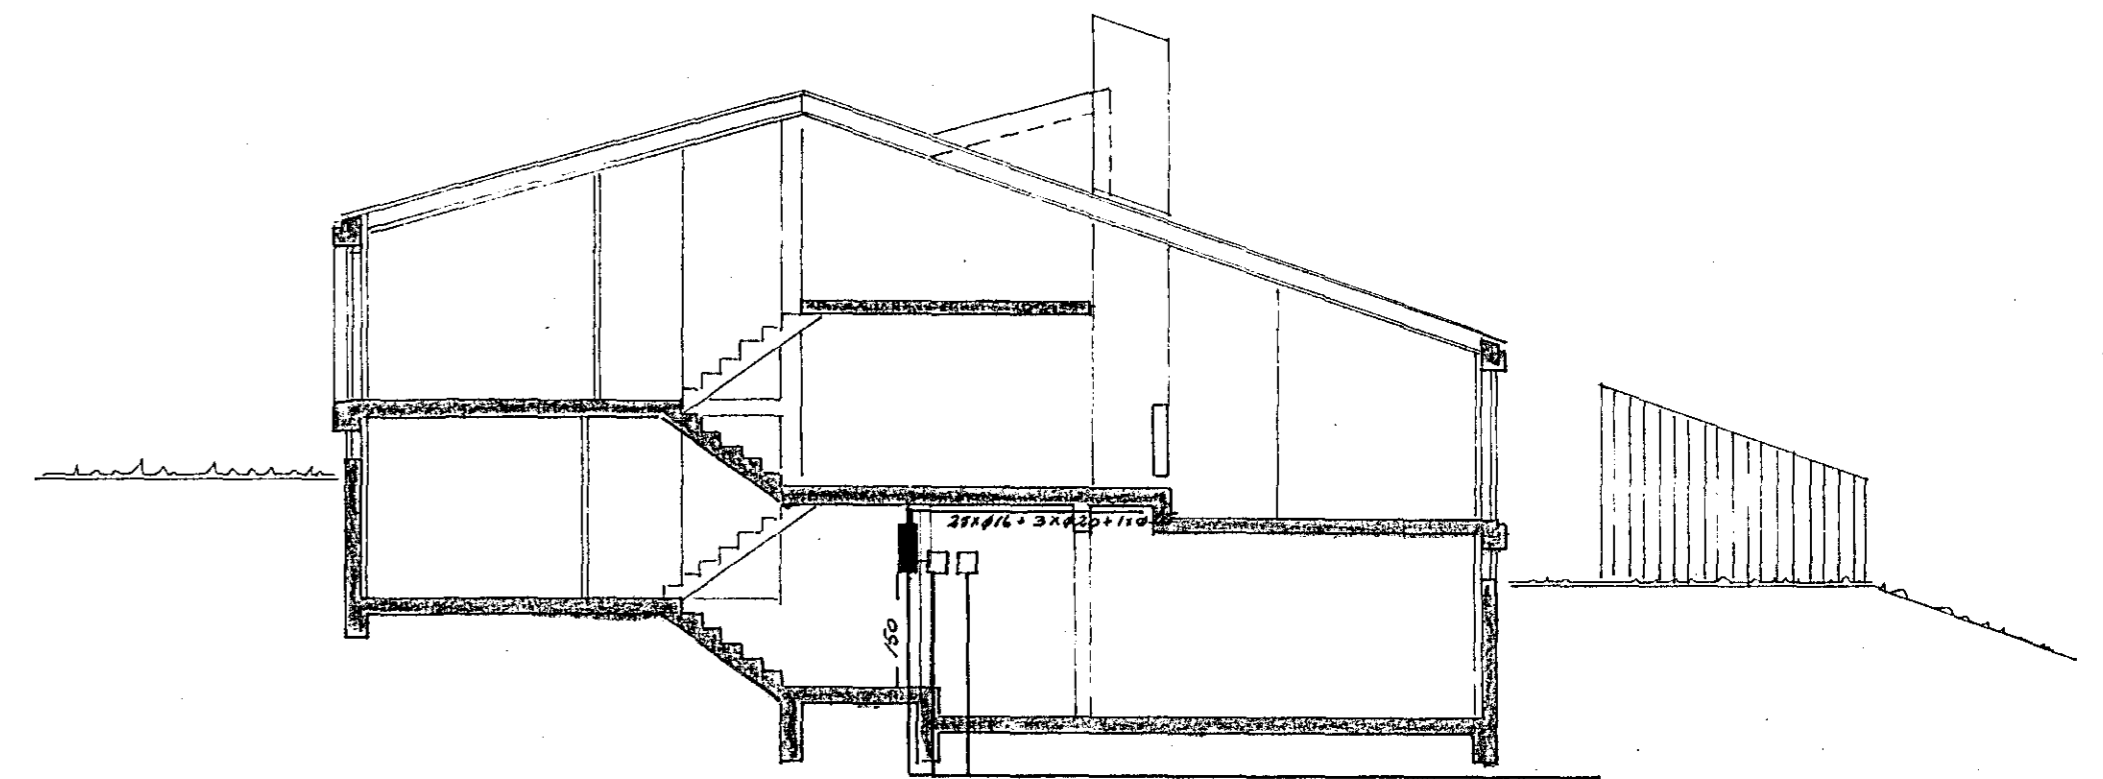

HÁALOFT M. 1:50

IBÚÐAHÆÐ M. 1:50

SNID M. 1:100

NR.	BREYTING	DAGS	BR.
<b>FAGRABERG 22 HAFNARF.</b>			
GRUNNMYNDIR HÆÐ OG HÁA- LOFT. SNID		HANNAÐ 7.9.84	TEIKNAD 7.9.84
		DAGS JUNÍ 85	BLAÐ 2 AF 4
		KVARDI 1:100 1:50	VERK NR. 109