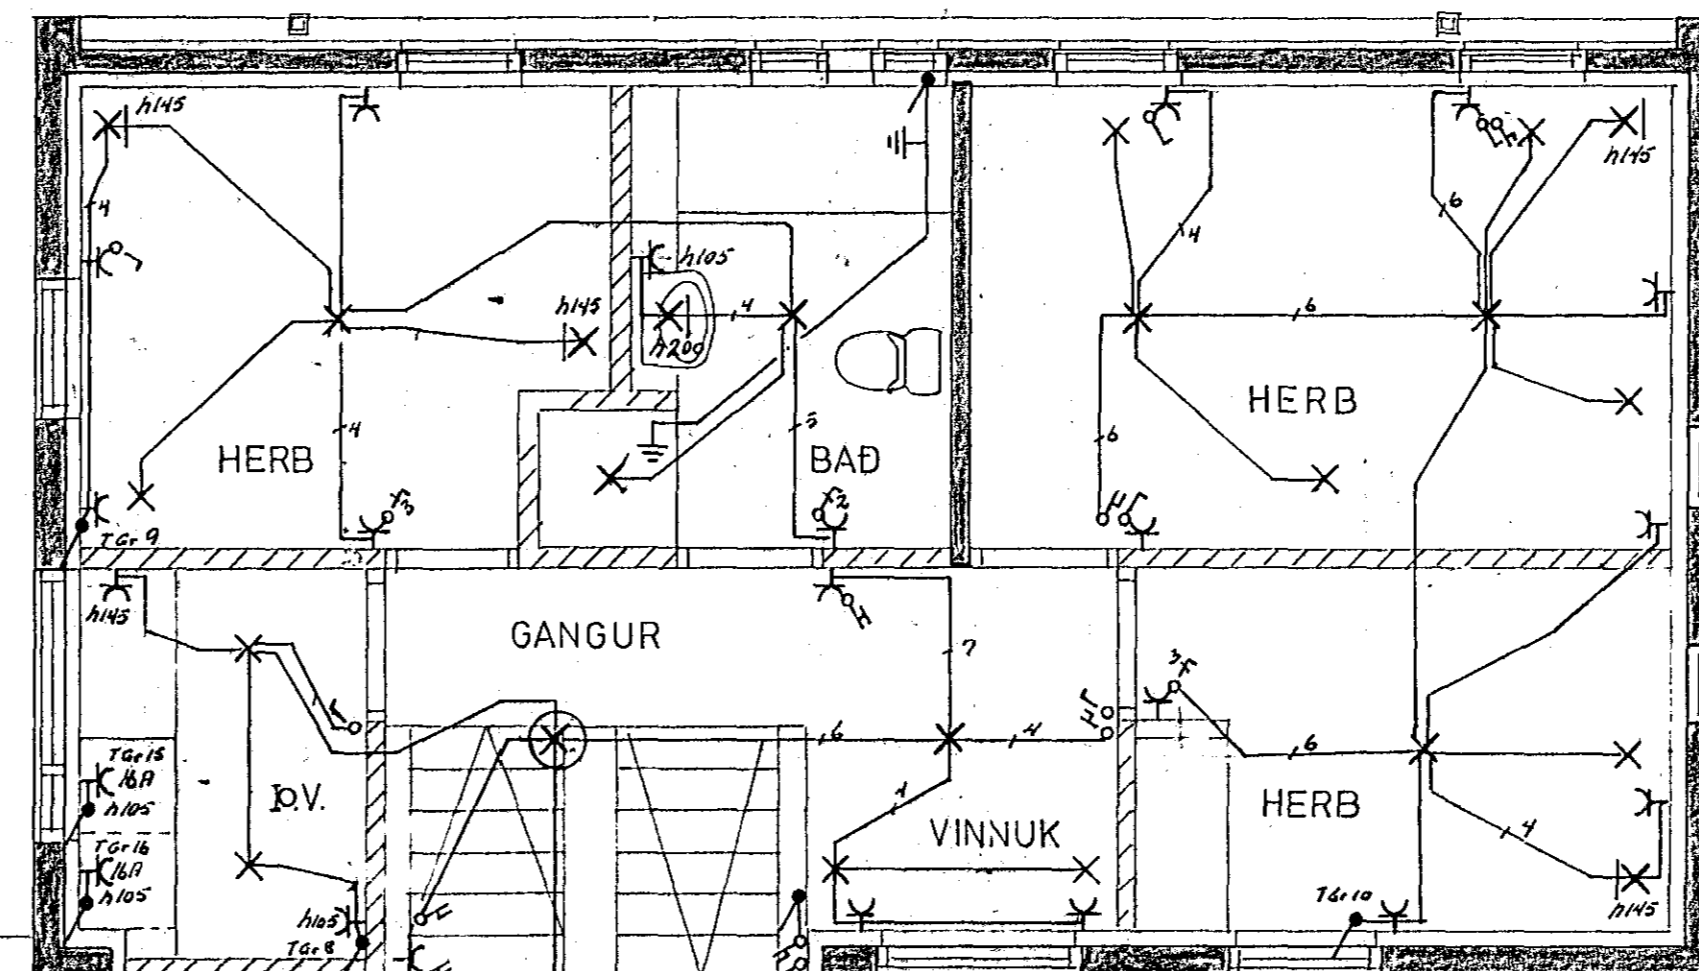

HÁALOFT M. 1:50

IBÚÐAHÆÐ M. 1:50

SNID M. 1:100

NR.	BREYTING	DAGS	BR.
<b>FAGRABERG 22 HAFNARF.</b>			
GRUNNMYNDIR HÆÐ OG HÁA- LOFT. SNID		HANNAÐ 7.9.84	TEIKNAD 7.9.84
		DAGS JUNÍ 85	BLAÐ 2 AF 4
		KVARDI 1:100 1:50	VERK NR. 109