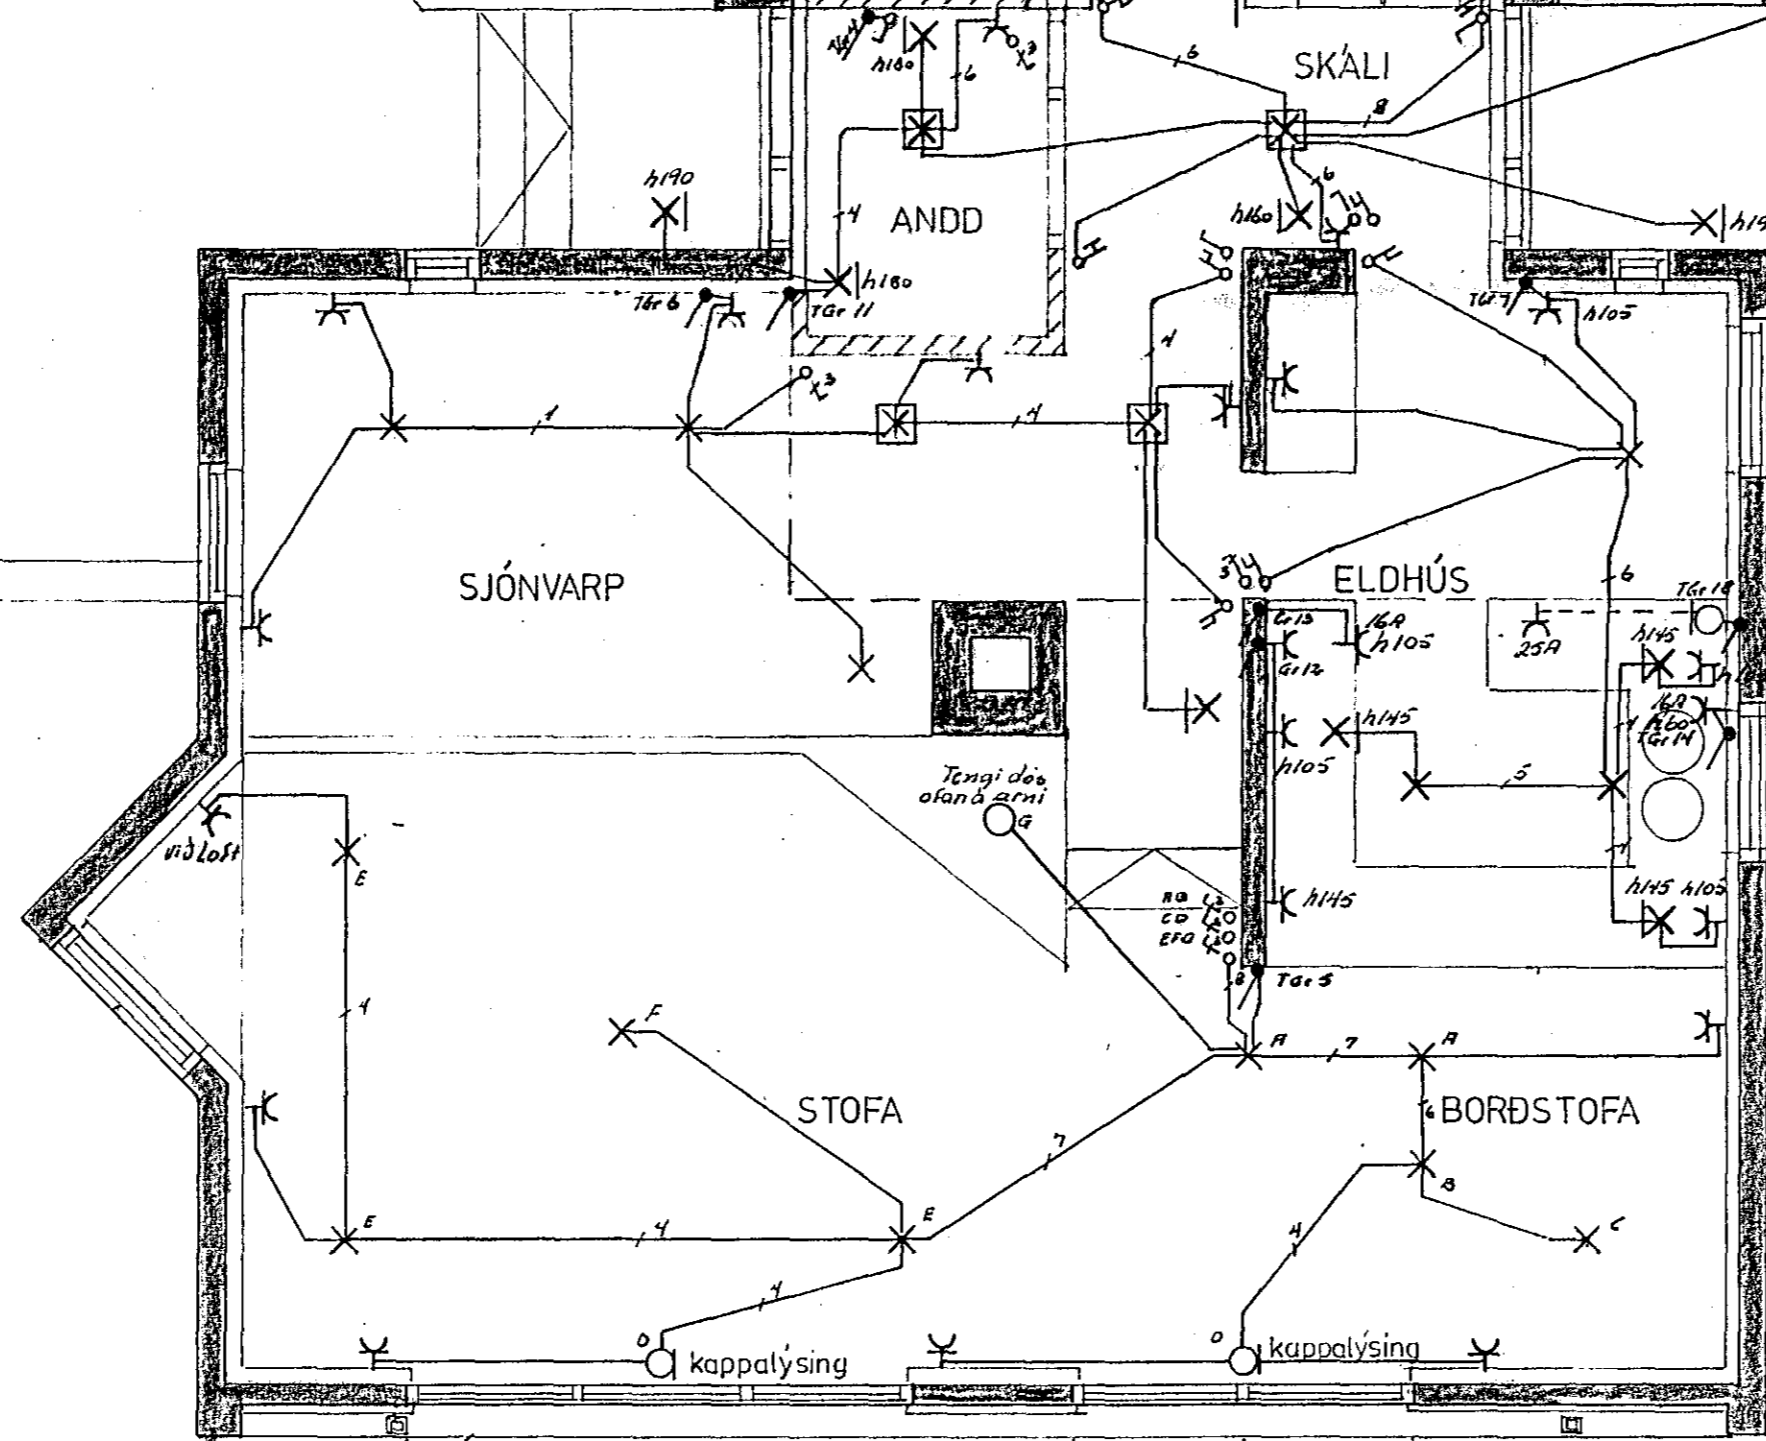

HÁALOFT M. 1:50

IBÚÐAHÆÐ M. 1:50

SNID M. 1:100

NR.	BREYTING	DAGS	BR.
<b>FAGRABERG 22 HAFNARF.</b>			
GRUNNMYNDIR HÆÐ OG HÁA- LOFT. SNID		HANNAÐ 7.9.84	TEIKNAD 7.9.84
		DAGS JUNÍ 85	BLAÐ 2 AF 4
		KVARDI 1:100 1:50	VERK NR. 109