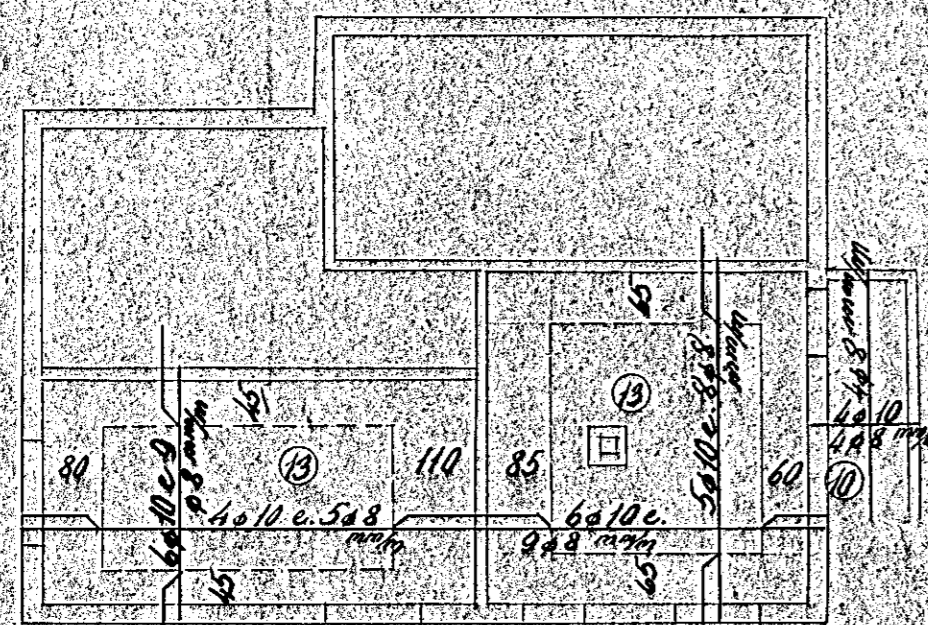

Hús Friðgeirs Kristjánssonar við Fögrukinn nr 10

Járnbeni steinsteypa

Blöndun steypu 1:2:3

Yfir dyr og glugga komi 4ø10 mm

Krökar skulu settir á öll járn

Hafnarfirði í ágúst '52
Sg. P. Ólafsson