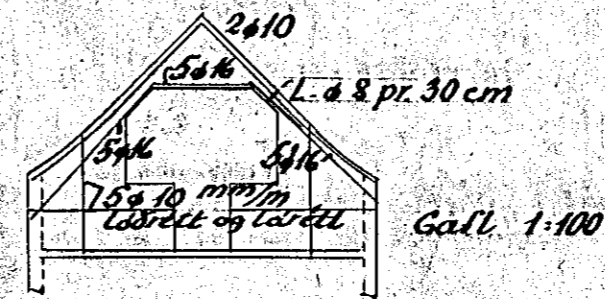

Hús við Fögrukinn nr. 15

Eig. Ingólfur Guðmundsson

JÄRNBENT STEINSTEYPA

Blöndun steypu 1:2:3

Yfir dyr og glugga korni 2 x 10, nema þar

sem haf ≥ 2,00 m. þá korni 4 x 10

Hafnarf. í júní 1954

Eig. Ingólfur Guðmundsson