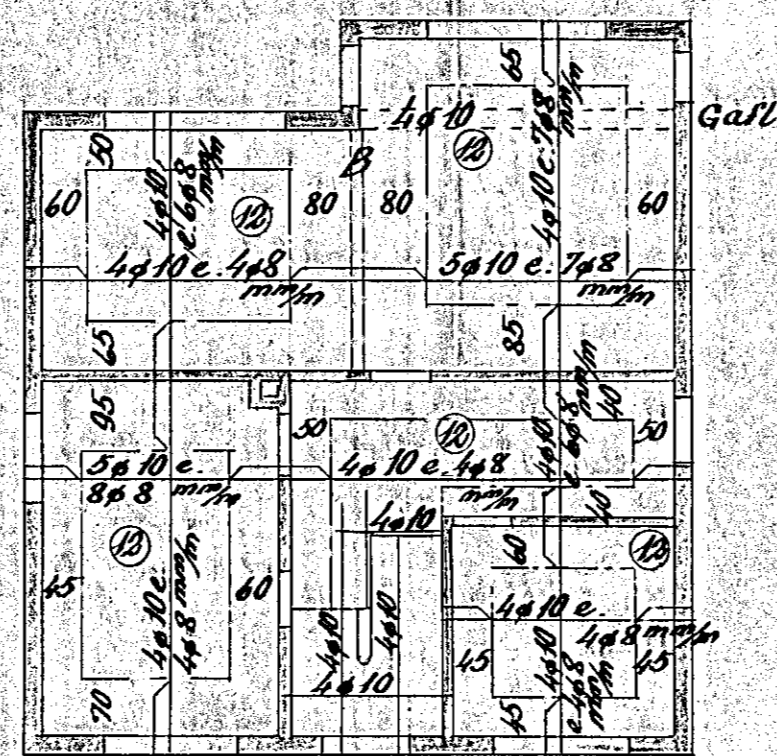

Hús við Fögrukinn nr. 15

Eig. Ingólfur Guðmundsson

JÄRNBENT STEINSTEYPA

Blöndun steypu 1:2:3

Yfir dyr og glugga korni 2 x 10, nema þar

sem haf ≥ 2,00 m. þá korni 4 x 10

Hafnarf. í júní 1954

Eig. Ingólfur Guðmundsson