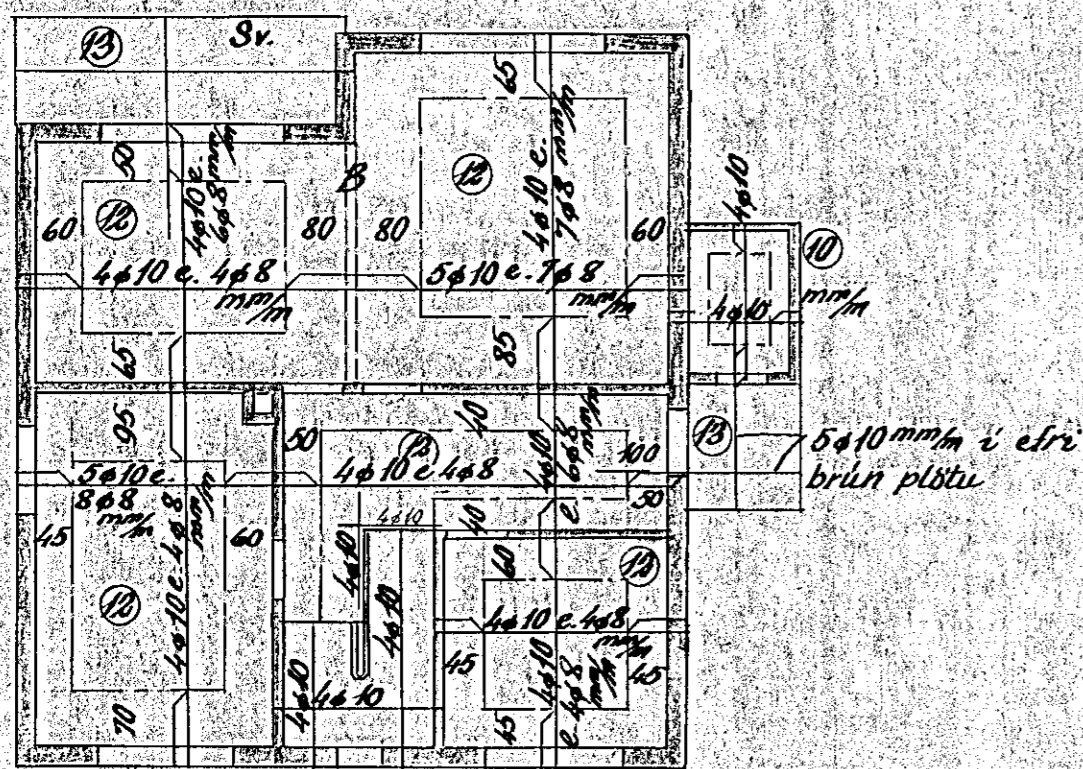

Hús við Fögrukinn nr. 15

Eig. Ingólfur Guðmundsson

JÄRNBENT STEINSTEYPA

Blöndun steypu 1:2:3

Yfir dyr og glugga korni 2 x 10, nema þar

sem haf ≥ 2,00 m. þá korni 4 x 10

Hafnarf. í júní 1954

Eig. Ingólfur Guðmundsson