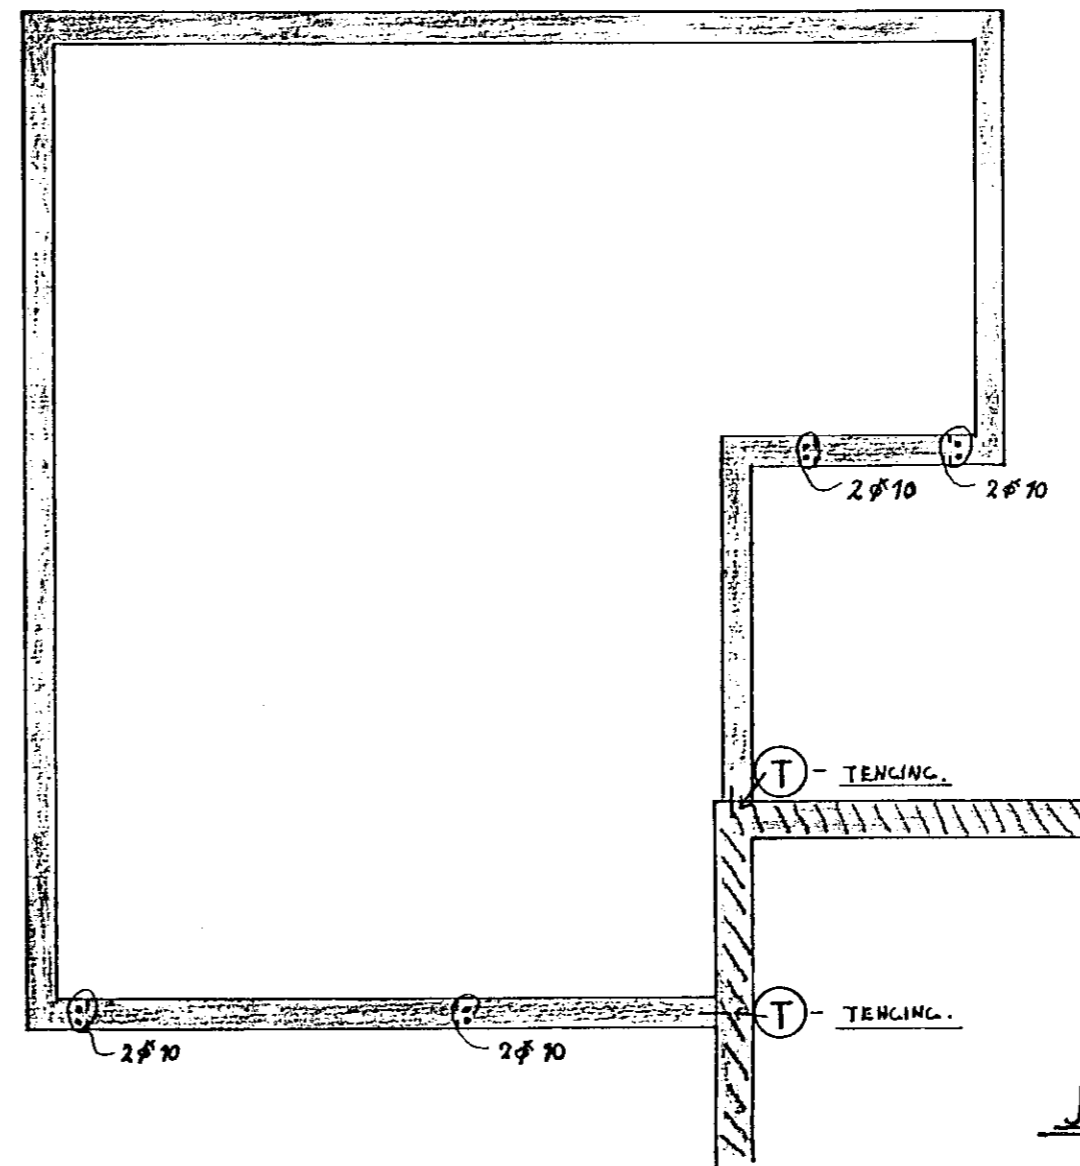

**BURÐARVIRKI ÞAKS**  
**GRUNNMYND 1:50**

**BITI YFIR DYRUM 1:20**

**SNIÐ B-B 1:20**

**UNDIRSTÖÐUR**  
**GRUNNMYND 1:50**

STEYPA SKAL VERA 3:250, KANSTÁL  
Ks 40. ÖNDFND MÁL ERU cm.

**SPERRUR (J) 1:20**

**UNDIRSTÖÐUR**  
**SNIÐ 1:20**

**JÄRNALÖGN KRINGUM GLUGGA**  
**OG ÖNNUR ÖP**

**SNIÐ A-A 1:20**

**VERKFRÆDISTOFA** HALLDÓRS HANNESSONAR S. 91-54355  
SUBURGÖTU 14 - 220 HAFNARFJÖRÐUR

FAGRAKINN 25, BÍLSKÚR  
BURÐARÞOLSTEIKNING

Mkv: 1:20 / 1:50  
Teiknað: J.P.P.  
Teiknað: J.P.P.  
Yfirfarið: J.P.P.