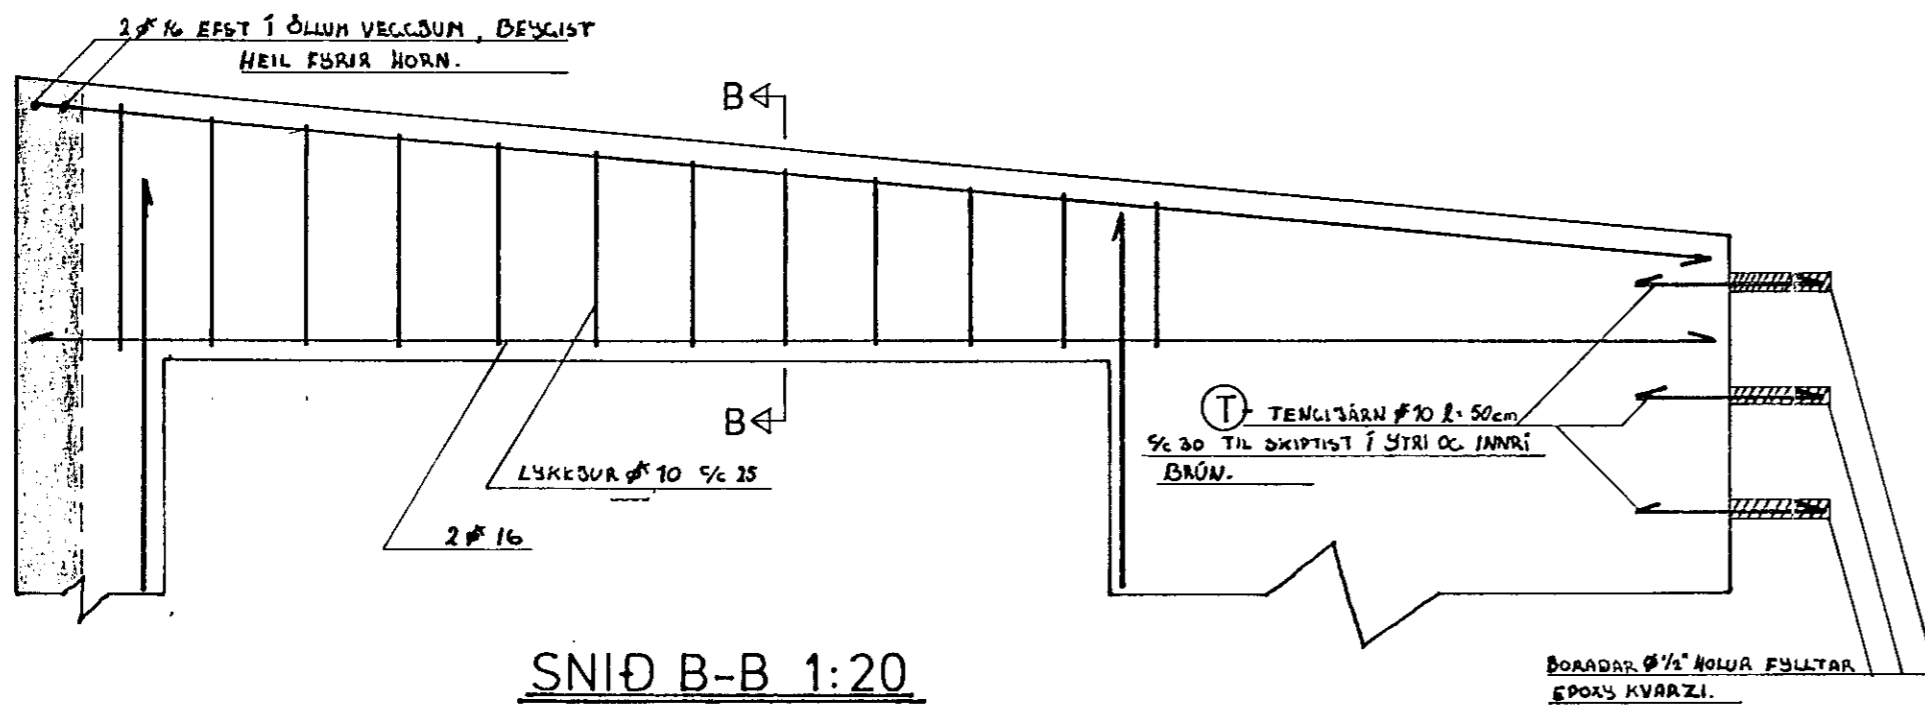

**BURÐARVIRKI ÞAKS**  
**GRUNNMYND 1:50**

**BITI YFIR DYRUM 1:20**

**SNIÐ B-B 1:20**

**UNDIRSTÖÐUR**  
**GRUNNMYND 1:50**

STEYPA SKAL VERA 3:250, KANSTÁL  
Ks 40. ÖNDFND MÁL ERU cm.

**SPERRUR (J) 1:20**

**UNDIRSTÖÐUR**  
**SNIÐ 1:20**

**JÄRNALÖGN KRINGUM GLUGGA**  
**OG ÖNNUR ÖP**

**SNIÐ A-A 1:20**

**VERKFRÆDISTOFA** HALLDÓRS HANNESSONAR S. 91-54355  
SUBURGÖTU 14 - 220 HAFNARFJÖRÐUR

FAGRAKINN 25, BÍLSKÚR  
BURÐARÞOLSTEIKNING

Mkv: 1:20 / 1:50  
Teiknað: J.P.P.  
Teiknað: J.P.P.  
Yfirfarið: J.P.P.