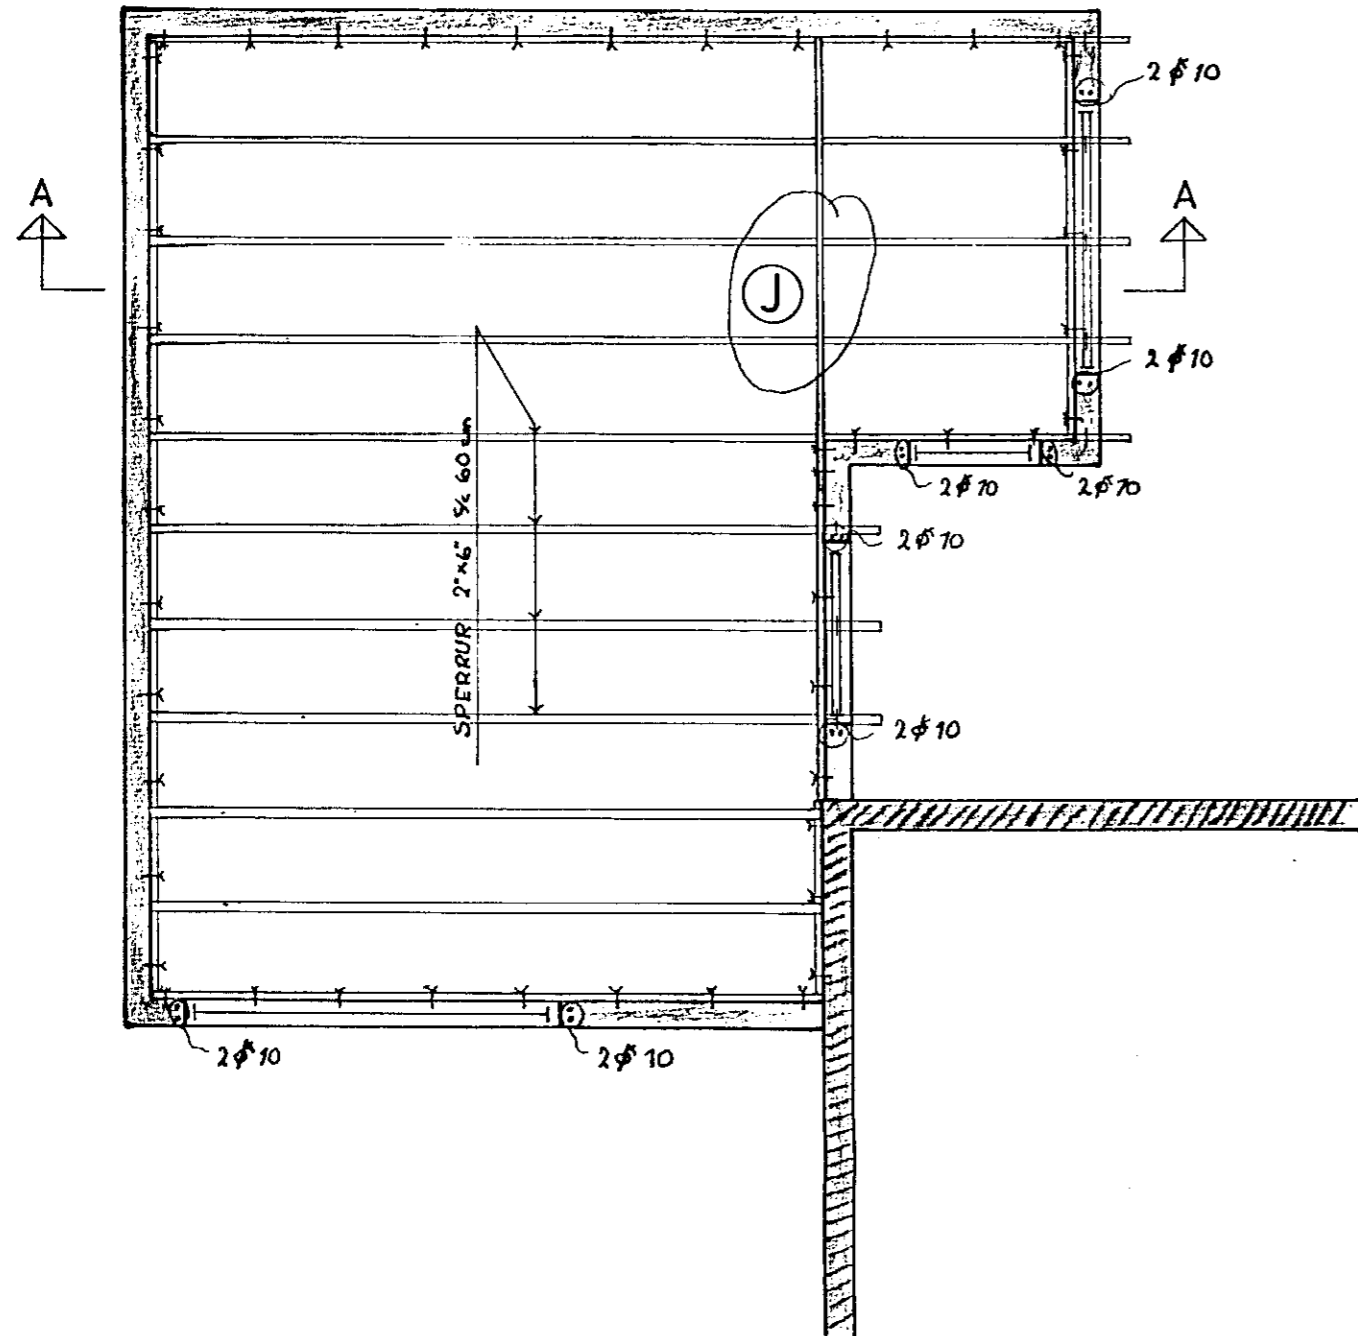

**BURÐARVIRKI ÞAKS**  
**GRUNNMYND 1:50**

**BITI YFIR DYRUM 1:20**

**SNIÐ B-B 1:20**

**UNDIRSTÖÐUR**  
**GRUNNMYND 1:50**

STEYPA SKAL VERA 3:250, KANSTÁL  
Ks 40. ÖNDFND MÁL ERU cm.

**SPERRUR (J) 1:20**

**UNDIRSTÖÐUR**  
**SNIÐ 1:20**

**JÄRNALÖGN KRINGUM GLUGGA**  
**OG ÖNNUR ÖP**

**SNIÐ A-A 1:20**

**VERKFRÆDISTOFA** HALLDÓRS HANNESSONAR S. 91-54355  
SUBURGÖTU 14 - 220 HAFNARFJÖRÐUR

FAGRAKINN 25, BÍLSKÚR  
BURÐARÞOLSTEIKNING

Mkv: 1:20 / 1:50  
Teiknað: J.P.P.  
Teiknað: J.P.P.  
Yfirfarið: J.P.P.