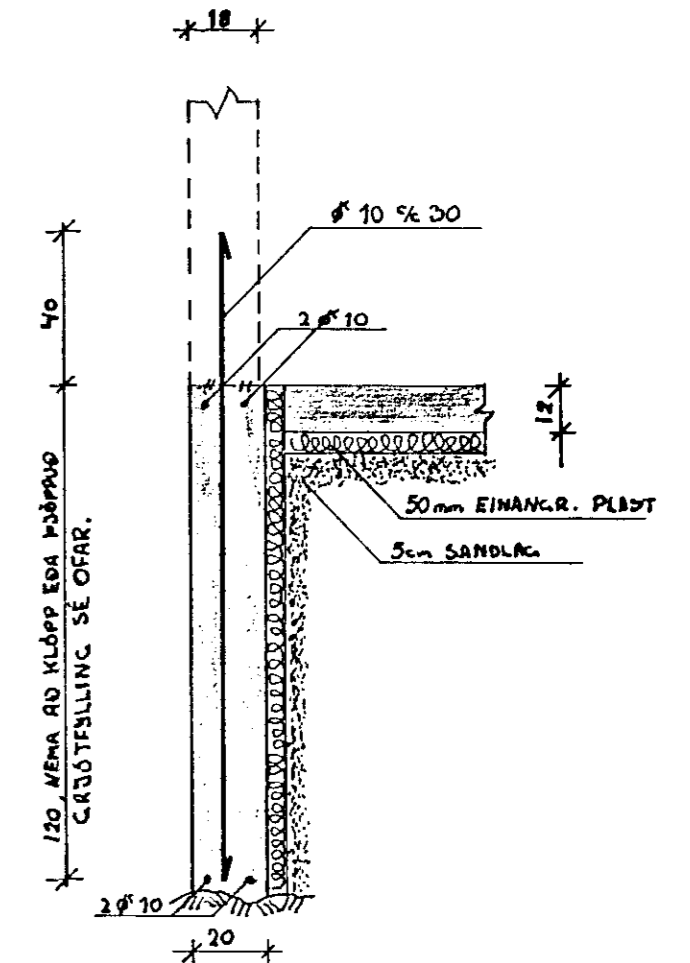

**BURÐARVIRKI ÞAKS**  
**GRUNNMYND 1:50**

**BITI YFIR DYRUM 1:20**

**SNIÐ B-B 1:20**

**UNDIRSTÖÐUR**  
**GRUNNMYND 1:50**

STEYPA SKAL VERA 3:250, KANSTÁL  
Ks 40. ÖNDFND MÁL ERU cm.

**SPERRUR (J) 1:20**

**UNDIRSTÖÐUR**  
**SNIÐ 1:20**

**JÄRNALÖGN KRINGUM GLUGGA**  
**OG ÖNNUR ÖP**

**SNIÐ A-A 1:20**

**VERKFRÆDISTOFA** HALLDÓRS HANNESSONAR S. 91-54355  
SUBURGÖTU 14 - 220 HAFNARFJÖRÐUR

FAGRAKINN 25, BÍLSKÚR  
BURÐARÞOLSTEIKNING

Mkv: 1:20 / 1:50  
Teiknað: J.P.P.  
Teiknað: J.P.P.  
Yfirfarið: J.P.P.