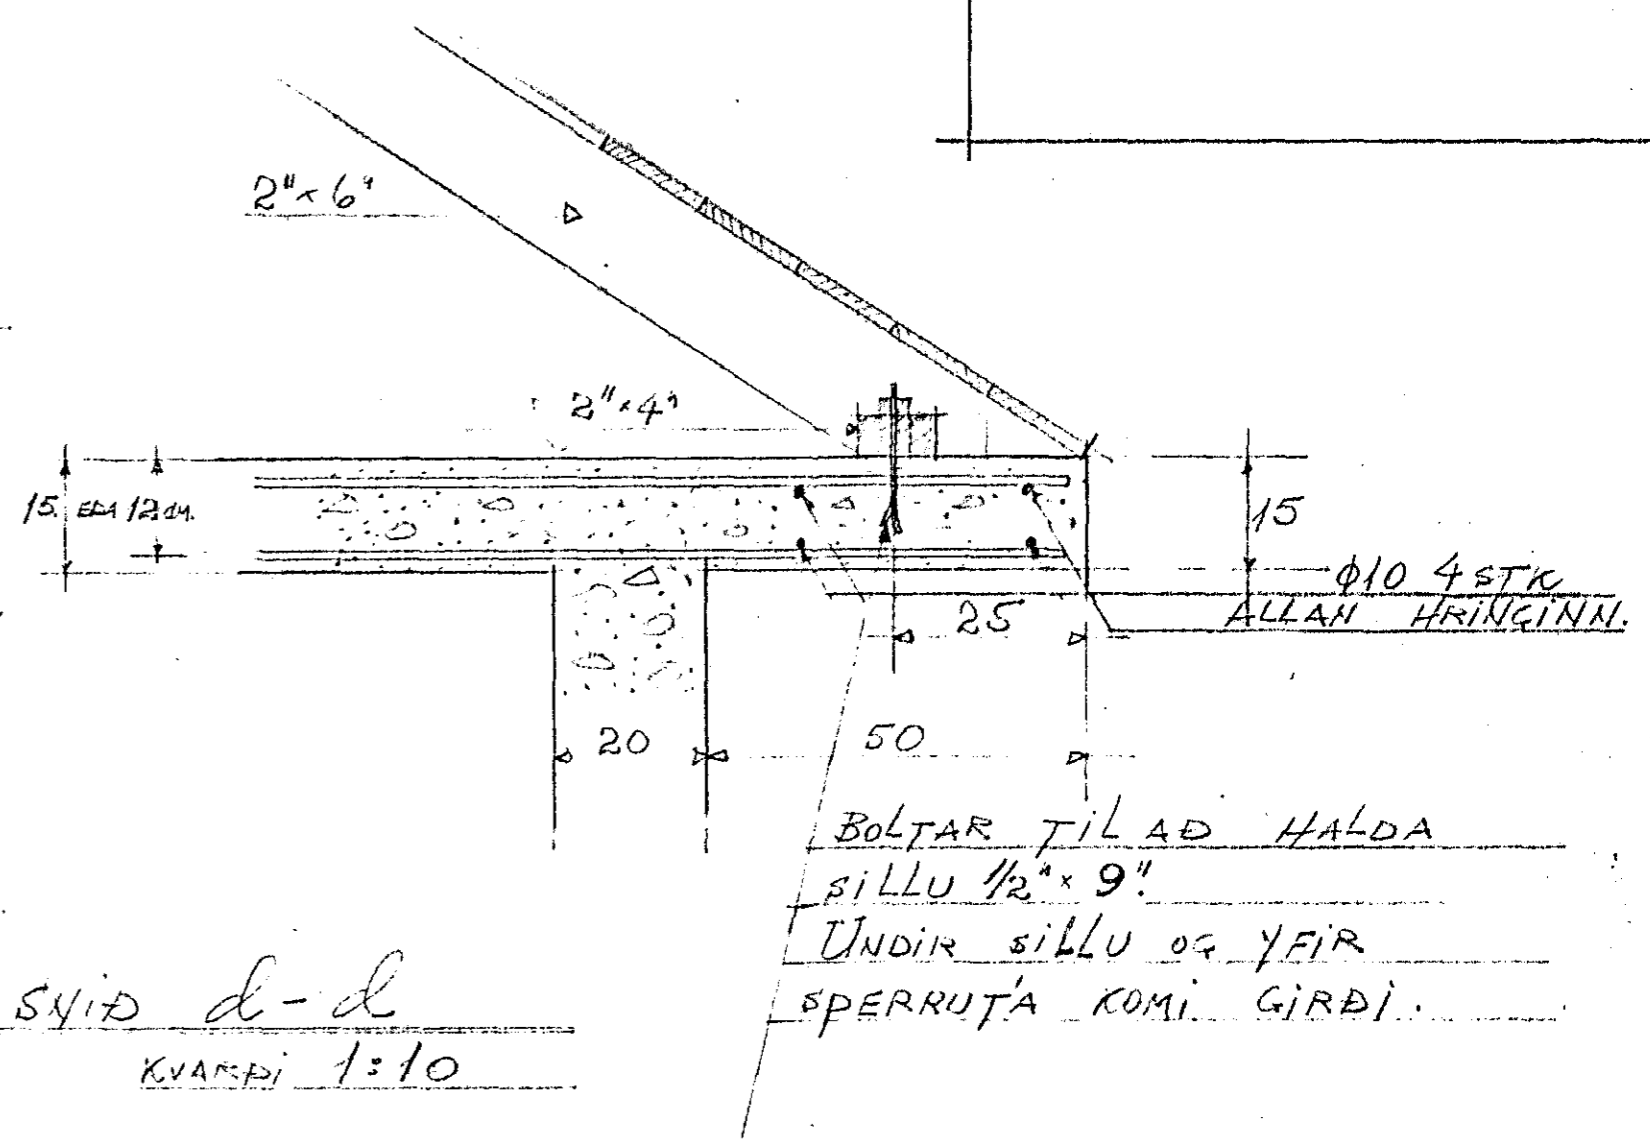

Ø10, 5 STK 'A' ÖLLUM
 ÚTHORNUM, NAI 80CM
 NIBUR Í VEGG OG
 100 CM INN Á PLÖTU

6 Ø12 Í REIÐHAF.
 LYKKJUR.

PLATA YFIR 2. HÆÐ
 LÁRDI 1850

SYÐ d-d
 KVAFPI 1:10

BOLTAR TIL AD HALDA
 SILLU 1/2" x 9"
 UNDIR SILLU OG YFIR
 SPERRUJA KOMI GIRDI.

STIGABAK SE MINST 10 CM ÞYKKT OG
 Í ÞÆÐ KOMI Ø10 4/12 LANGS
 OG Ø10 4/20 ÞVERS.
 BRINGUIM ÖLL HLIROF KOMI 2/12mm.

FAGRAKINN 2
 JARNSTEIKNING.

Handwritten signature and text at the bottom right of the page.