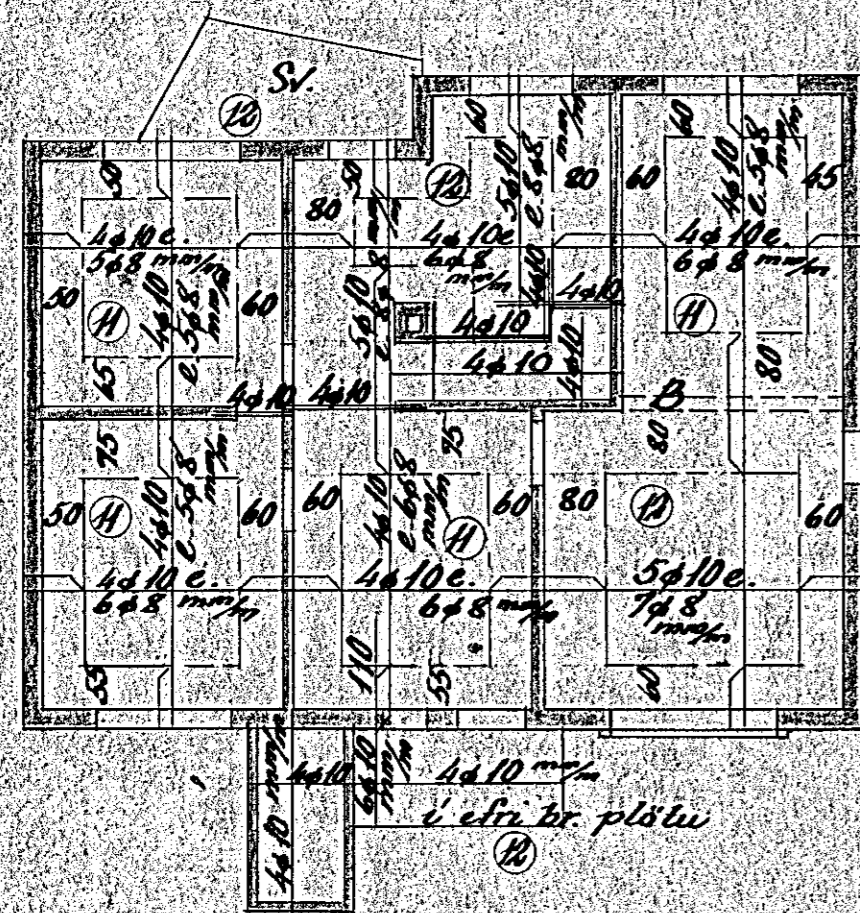

Blöndun sleypu 1:2:3

Yfir dyr og glugga komi 2 x 10, nema annað sé fram í eikid

Plötubýkkur 1

Loft yfir kjallara 1:100

Loft yfir hæð 1:100

Hafnarf. í júní 1955

Sig. J. Ólafsson