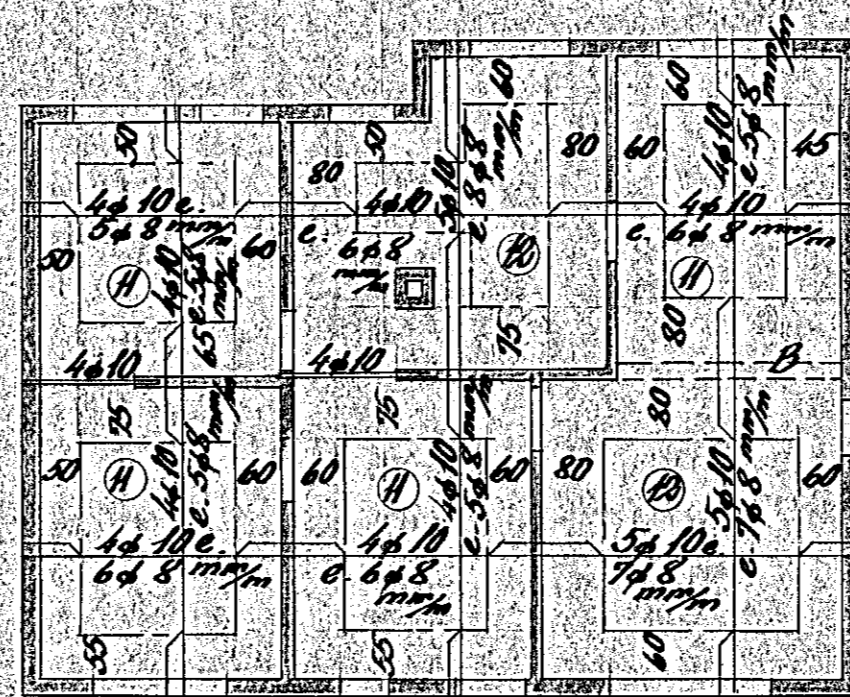

Blöndun sleypu 1:2:3

Yfir dyr og glugga komi 2 x 10, nema annað sé fram í eikid

Plötubýkkur 1

Loft yfir kjallara 1:100

Loft yfir hæð 1:100

Hafnarf. í júní 1955

Sig. J. Ólafsson