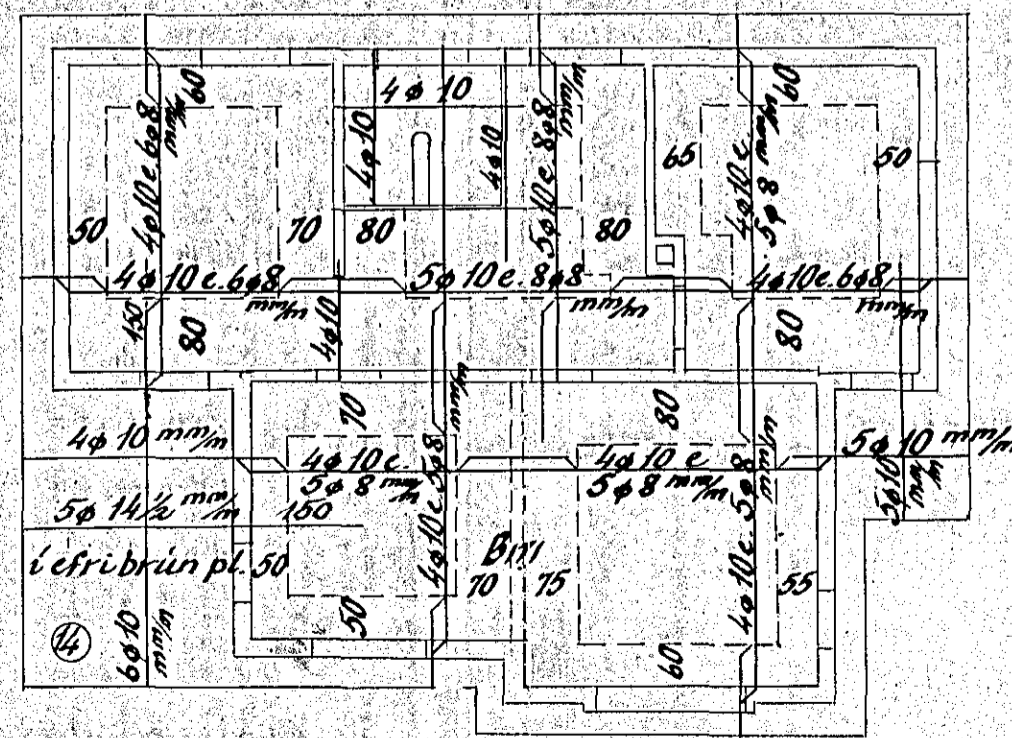

Loft yfir kjallara

Loft yfir hæð

Blöndun steypu 1:2:3

Yfir dyr og glugga komi 4 φ 10

Plötupykkt er allstaðar 12 cm

Hafnarfirði í ágúst 1952

Sig. P. Ólafsson