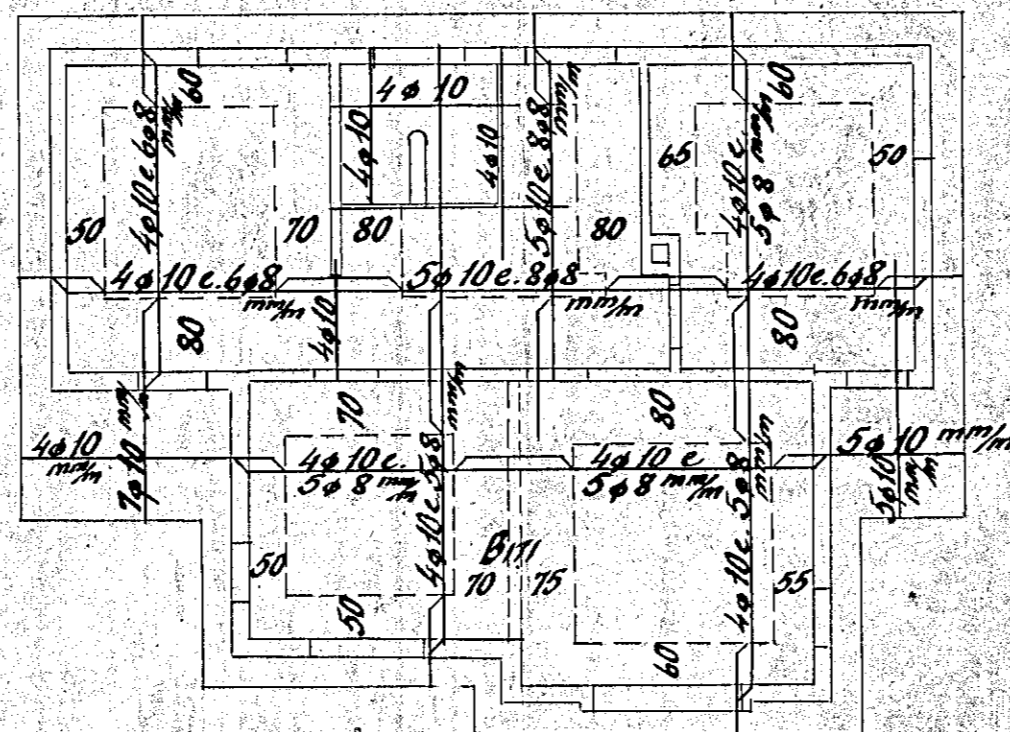

Loft yfir kjallara

Loft yfir hæð

Blöndun steypu 1:2:3

Yfir dyr og glugga komi 4 $\phi 10$

Plötubykk er allstaðar 12 cm

Hafnarfirði í ágúst 1952

Sig. P. Ólafsson