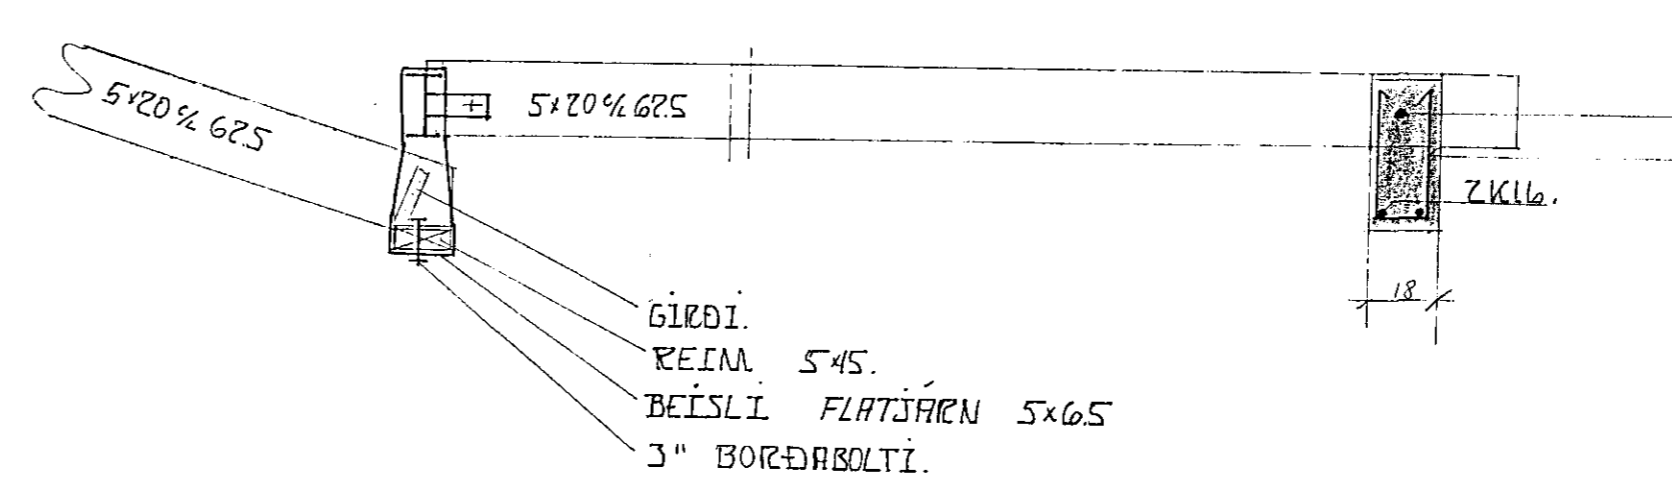

SNID IV-IV M.1:20

SNID A-A M.1:20

LASKI 5x15 NAGLAR 3\"/>

BITI B2.

SÚLA S1.

SÚLA S2.

B6 IPE 160

SNID B-B M.1:20

K10 BORBÆÐ I GEGNUM SPEPRUNNI.
 U-LYKKTAR K8 1/2 25 LJM 13x40

DAGS.		BR.	BREYTING VARDAR:	SIGN	FAGRIHVAMMUR 13. HAFNARFJÁRDARÞÆR.	
PAK SNEIÐINGAR.		TEIKN:	REIKN:	14. Jan. 1981		
		YFIR:	DAGS:			
		SAMP:	DAGS:			
		SÆVIR GELISSON		BLAD 4.4		
		BYGGINGAFLÉTTI				
		M.T.E.I. S.77816				