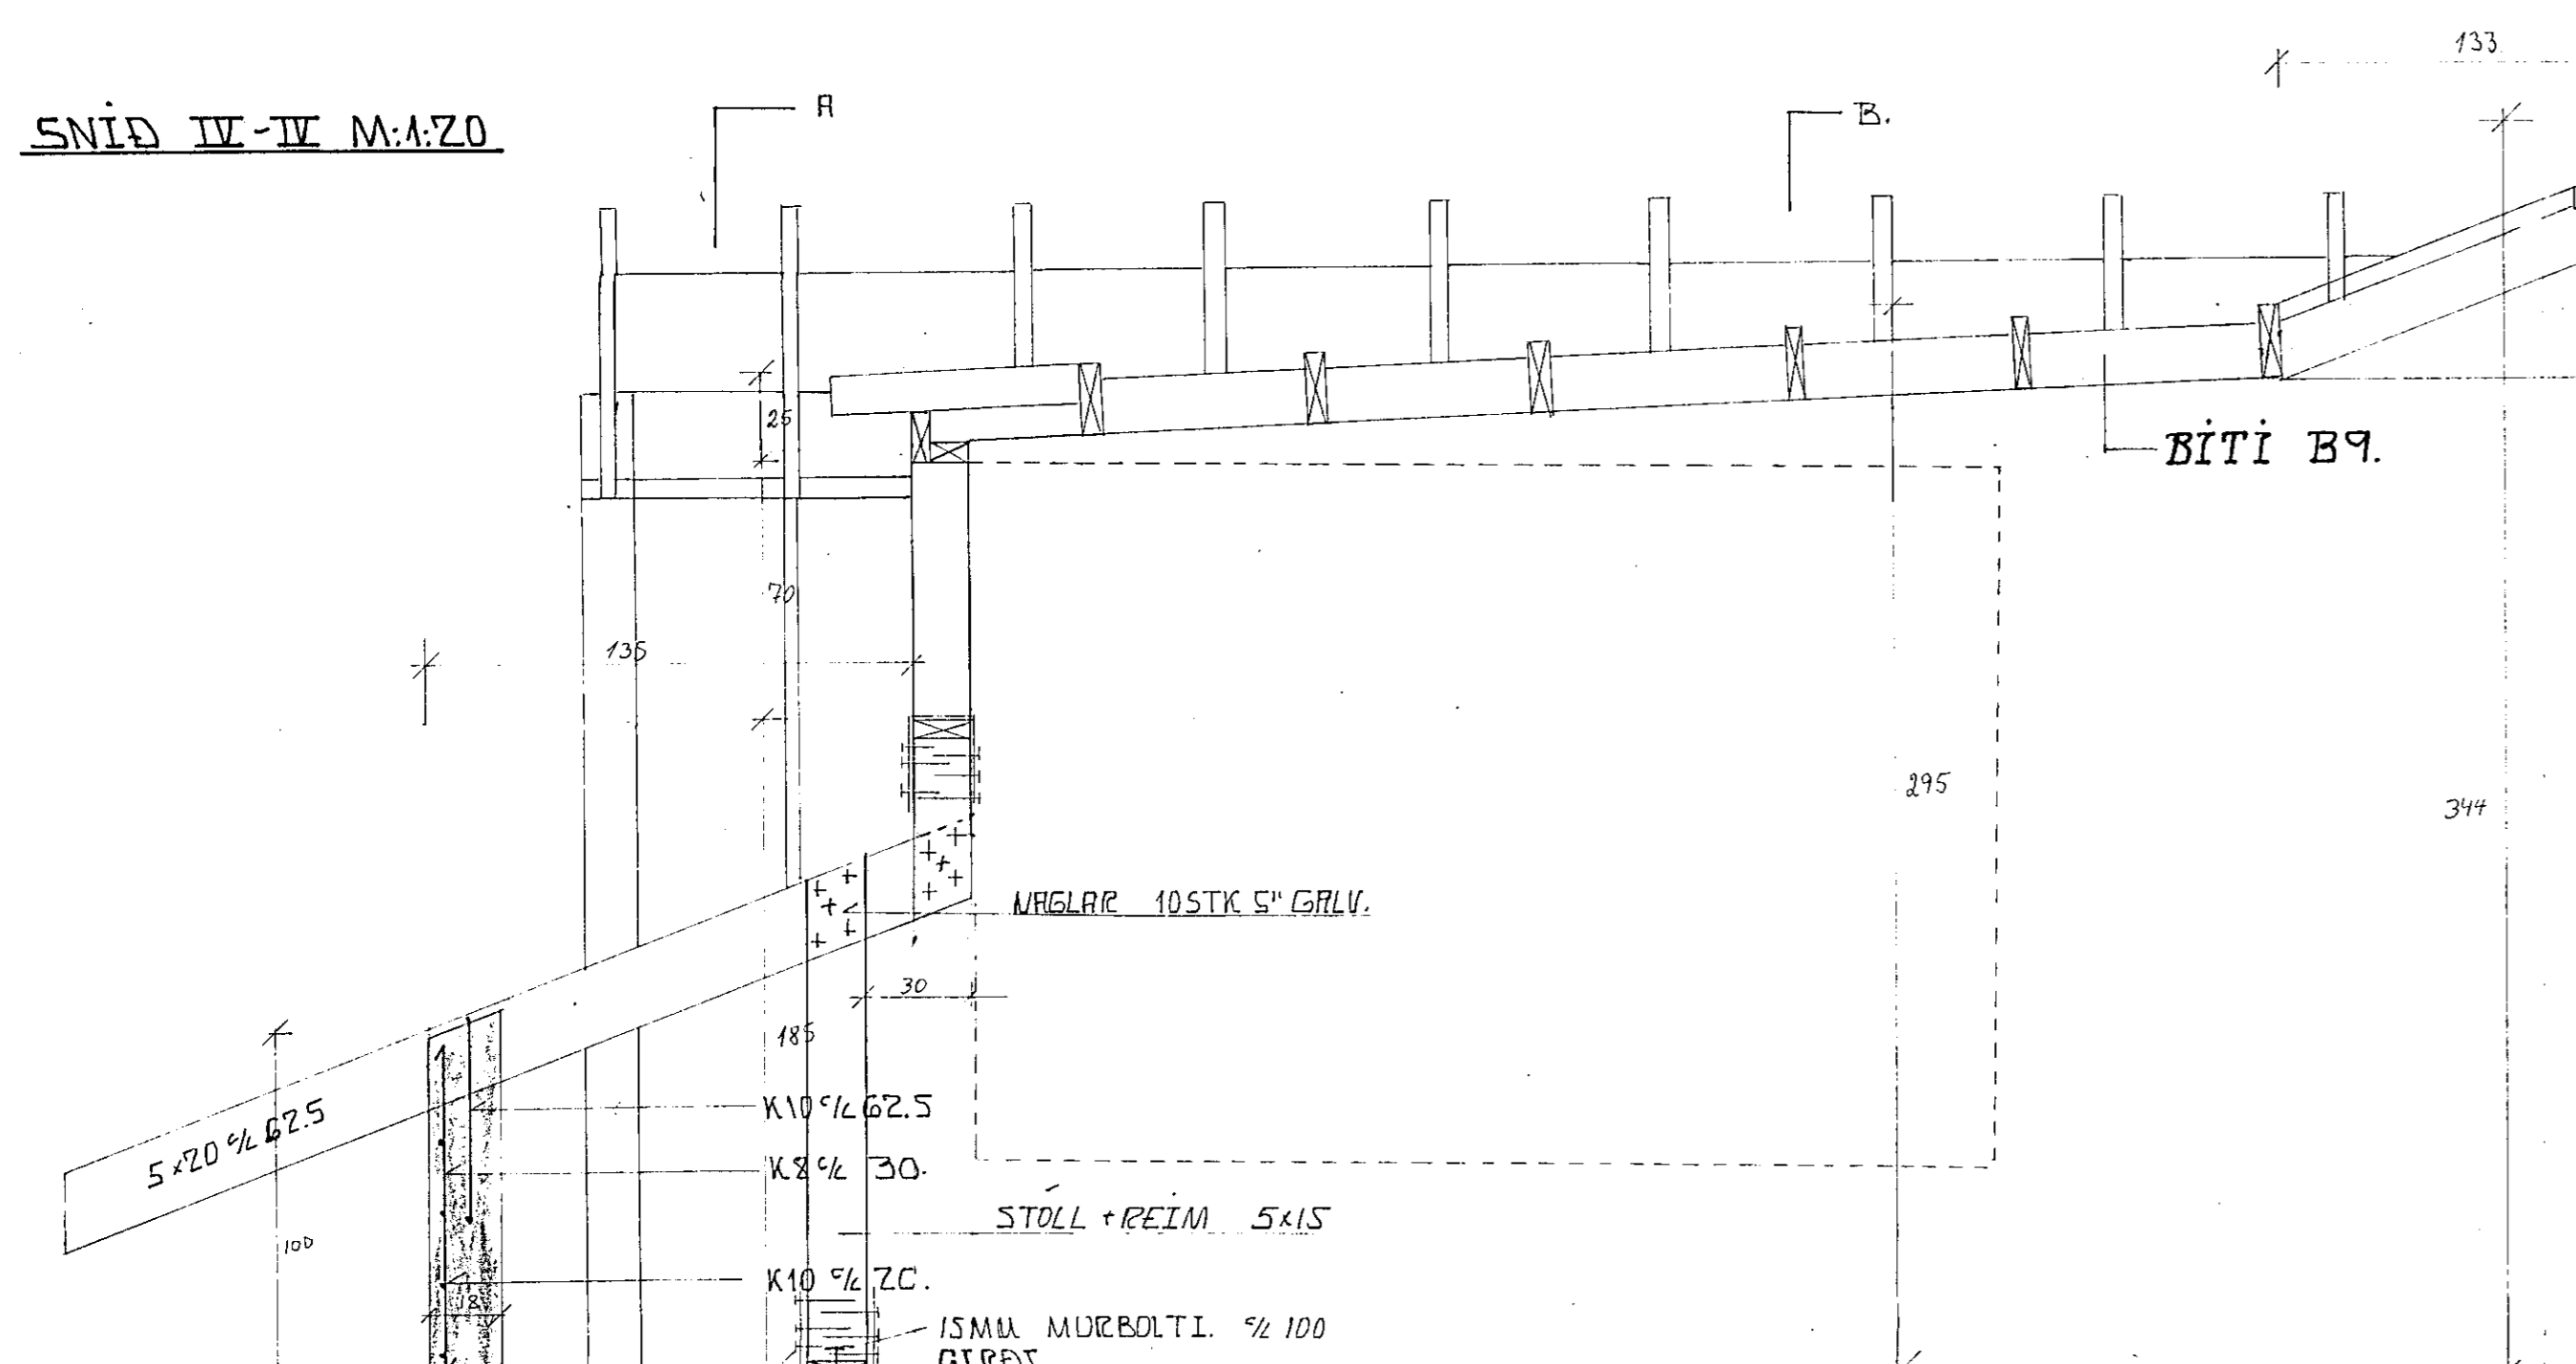

SNID IV-IV M.1:20

SNID A-A M.1:20

LASKI 5x15 NAGLAR 3\"/>

BITI B2.

SÚLA S1.

SÚLA S2.

B6 IPE 160

SNID B-B M.1:20

K10 BORBÆÐ I GEGNUM SPEPRUNNI.
 U-LYKKTAR K8 1/2 25 LJM 13x40

DAGS.		BR.	BREYTING VARDAR:	SIGN	FAGRIHVAMMUR 13. HAFNARFJÁRDARÞÆR.	
PAK SNEIÐINGAR.		TEIKN:	REIKN:	14. Jan. 1981		
		YFIR:	DAGS:			
		SAMP:	DAGS:			
		SÆVIR GELISSON		BLAD 4.4		
		BYGGINGAFLÉTTI				
		M.T.E.I. S.77816				