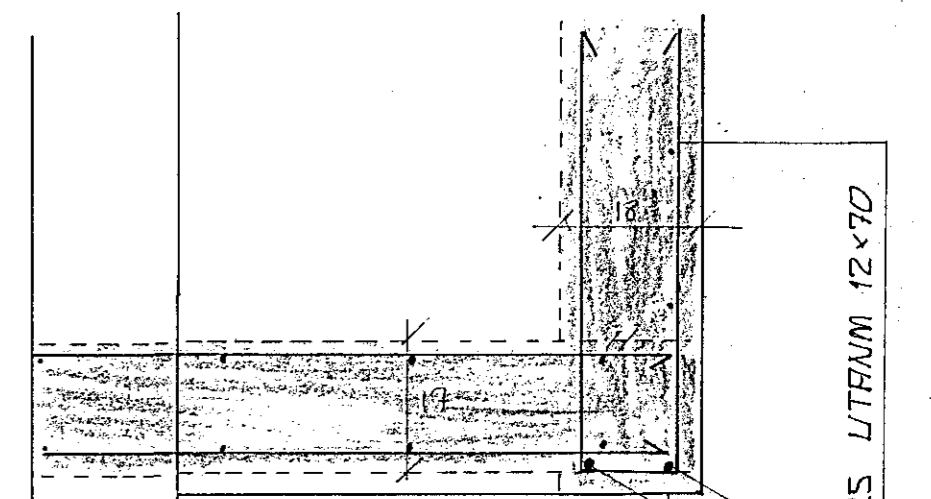

SKAL VERA Í SOMLU HÆÐ OG NÆÐRI BRUN Á SVÖLUM.

SÉD AÐ FRAMAN

SÉD FRÁ HLID.

DAGS.	BR.	BREYTING VARDAR:	SIGN
BOGAFGLUGGI NR. 1 A 1. HÆÐ.			

FAGRIHVAMMUR 13	
HAFNARFJÖRÐI	
TEIKN:	REIKN:
YFIRF:	DAGS:
SAMP:	DAGS:
SEURAR GEIRSSON	BLAÐ 3.2
BYGGINGARTEKNIFFR	
M.T.F.I. S. 77816	

50
49
48
47
46
45
44
43
42
41
40
39
38
37
36
35
34
33
32
31
30
29
28
27
26
25
24
23
22
21
20
19
18
17
16
15
14
13
12
11
10
9
8
7
6
5
4
3
2
1