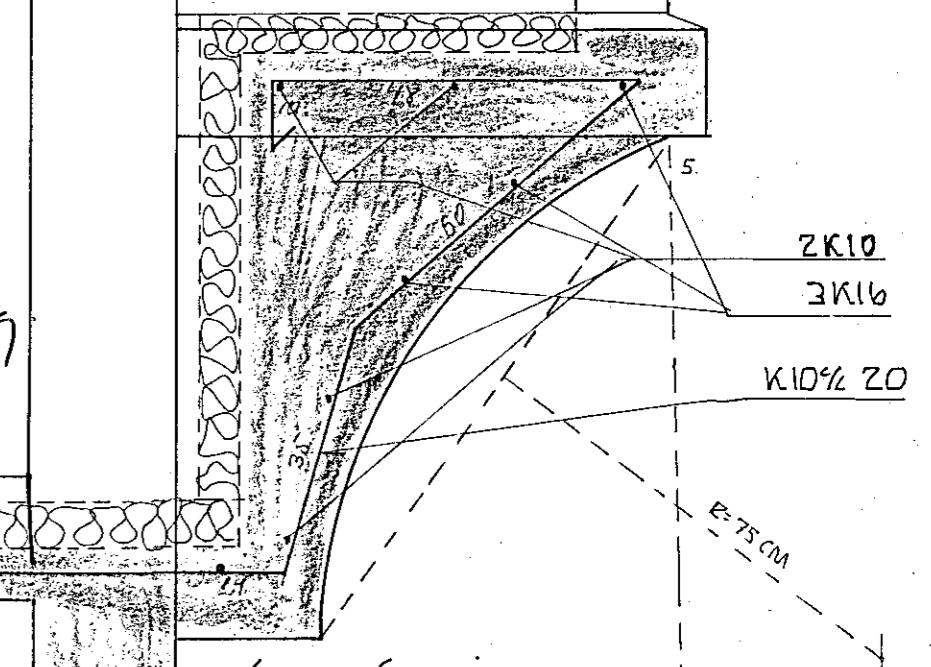

SKAL VERA Í SOMLU HÆÐ OG NÆÐRI BRUN Á SVÖLUM.

SÉD AÐ FRAMAN

SÉD FRÁ HLID.

DAGS.	BR.	BREYTING VARDAR:	SIGN
BOGAFGLUGGI NR. 1 A 1. HÆÐ.			

FAGRIHVAMMUR 13	
HAFNARFJÖRÐI	
TEIKN:	REIKN:
YFIRF:	DAGS:
SAMP:	DAGS:
SEURAR GEIRSSON	BLAÐ 3.2
BYGGINGARTEKNIFFR	
M.T.F.I. S. 77816	