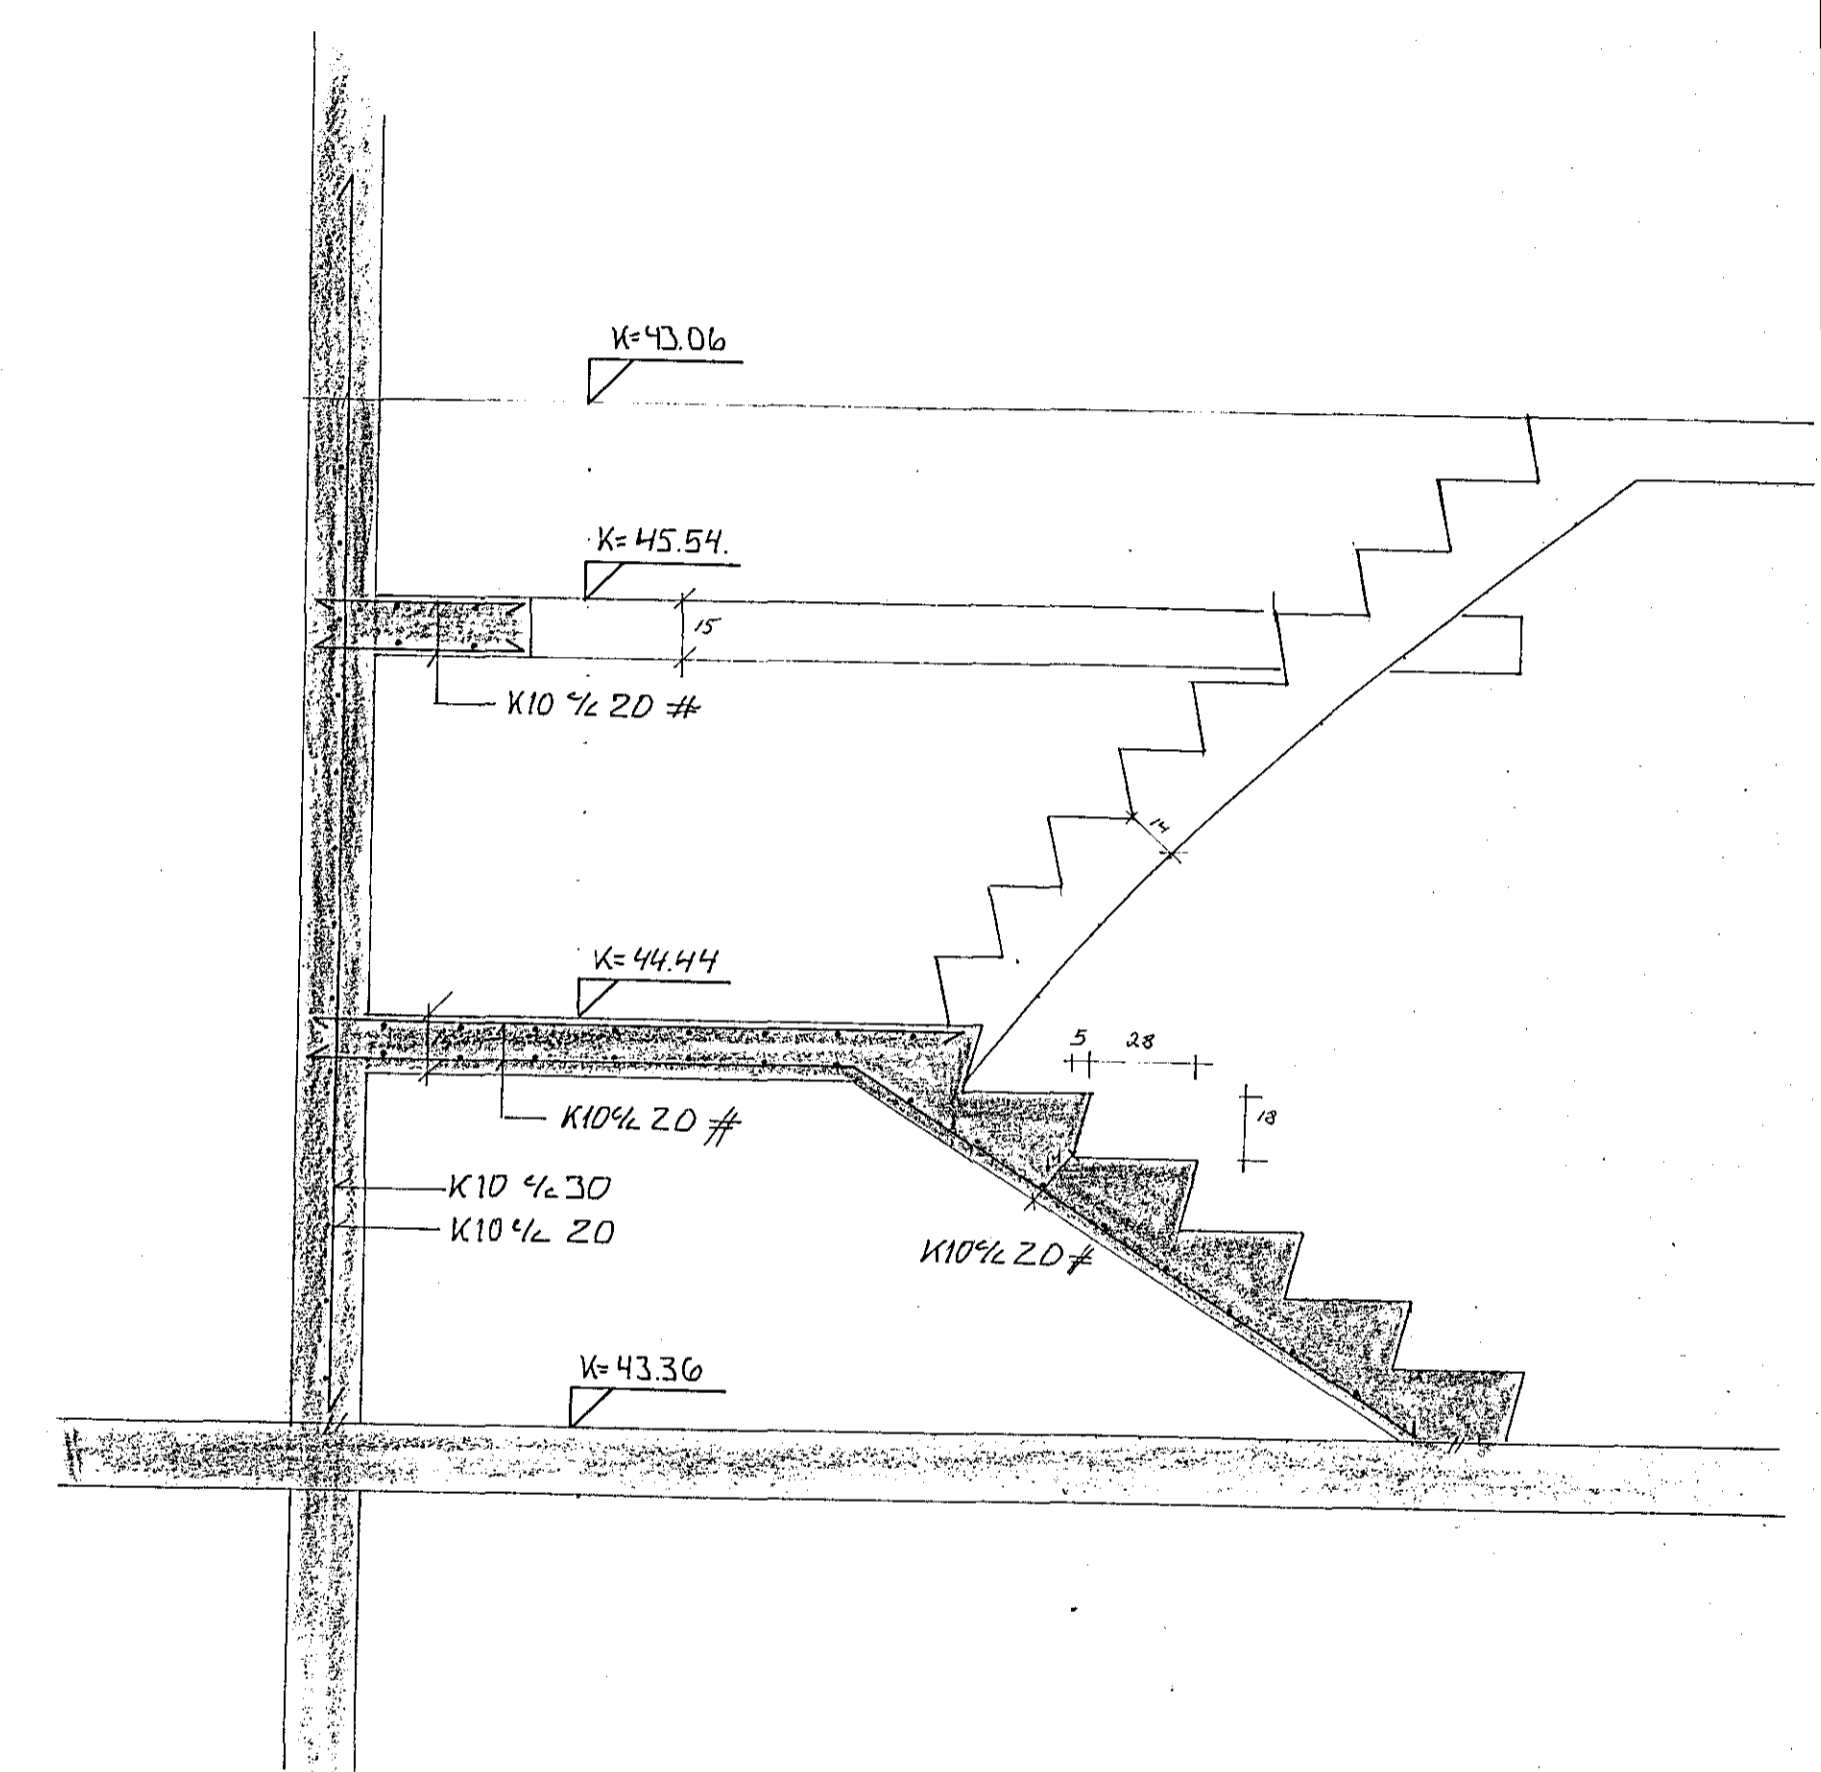

SNÍÐ F-F M. 1:20

VARÐANDI ÖNNUR MÁL EN UPP ERU GEFIN VÍSAST  
TIL SÉR-TEIKNINGAR KJARTANS JUEINSS.

|                           |     |                  |      |                        |          |
|---------------------------|-----|------------------|------|------------------------|----------|
|                           |     |                  |      | <b>FAGRIHVAHMUE 13</b> |          |
|                           |     |                  |      | HAFNARFJARDI.          |          |
| DAGS.                     | BR. | BREYTING VARDAR: | SIGN | TEIKN:                 | REIKN:   |
|                           |     |                  |      | YFIR:                  | DAGS:    |
|                           |     |                  |      | SAMP:                  | DAGS:    |
| SÉRMYND AF STIGA Á 1 HÆÐ. |     |                  |      | SHURE GETESSON         | 1980     |
|                           |     |                  |      | BYGGINGATEKNIFF        | BLAÐ 3.4 |
|                           |     |                  |      | M.T.E.I. S. 77816      |          |

50  
49  
48  
47  
46  
45  
44  
43  
42  
41  
40  
39  
38  
37  
36  
35  
34  
33  
32  
31  
30  
29  
28  
27  
26  
25  
24  
23  
22  
21  
20  
19  
18  
17  
16  
15  
14  
13  
12  
11  
10  
9  
8  
7  
6  
5  
4  
3  
2  
1