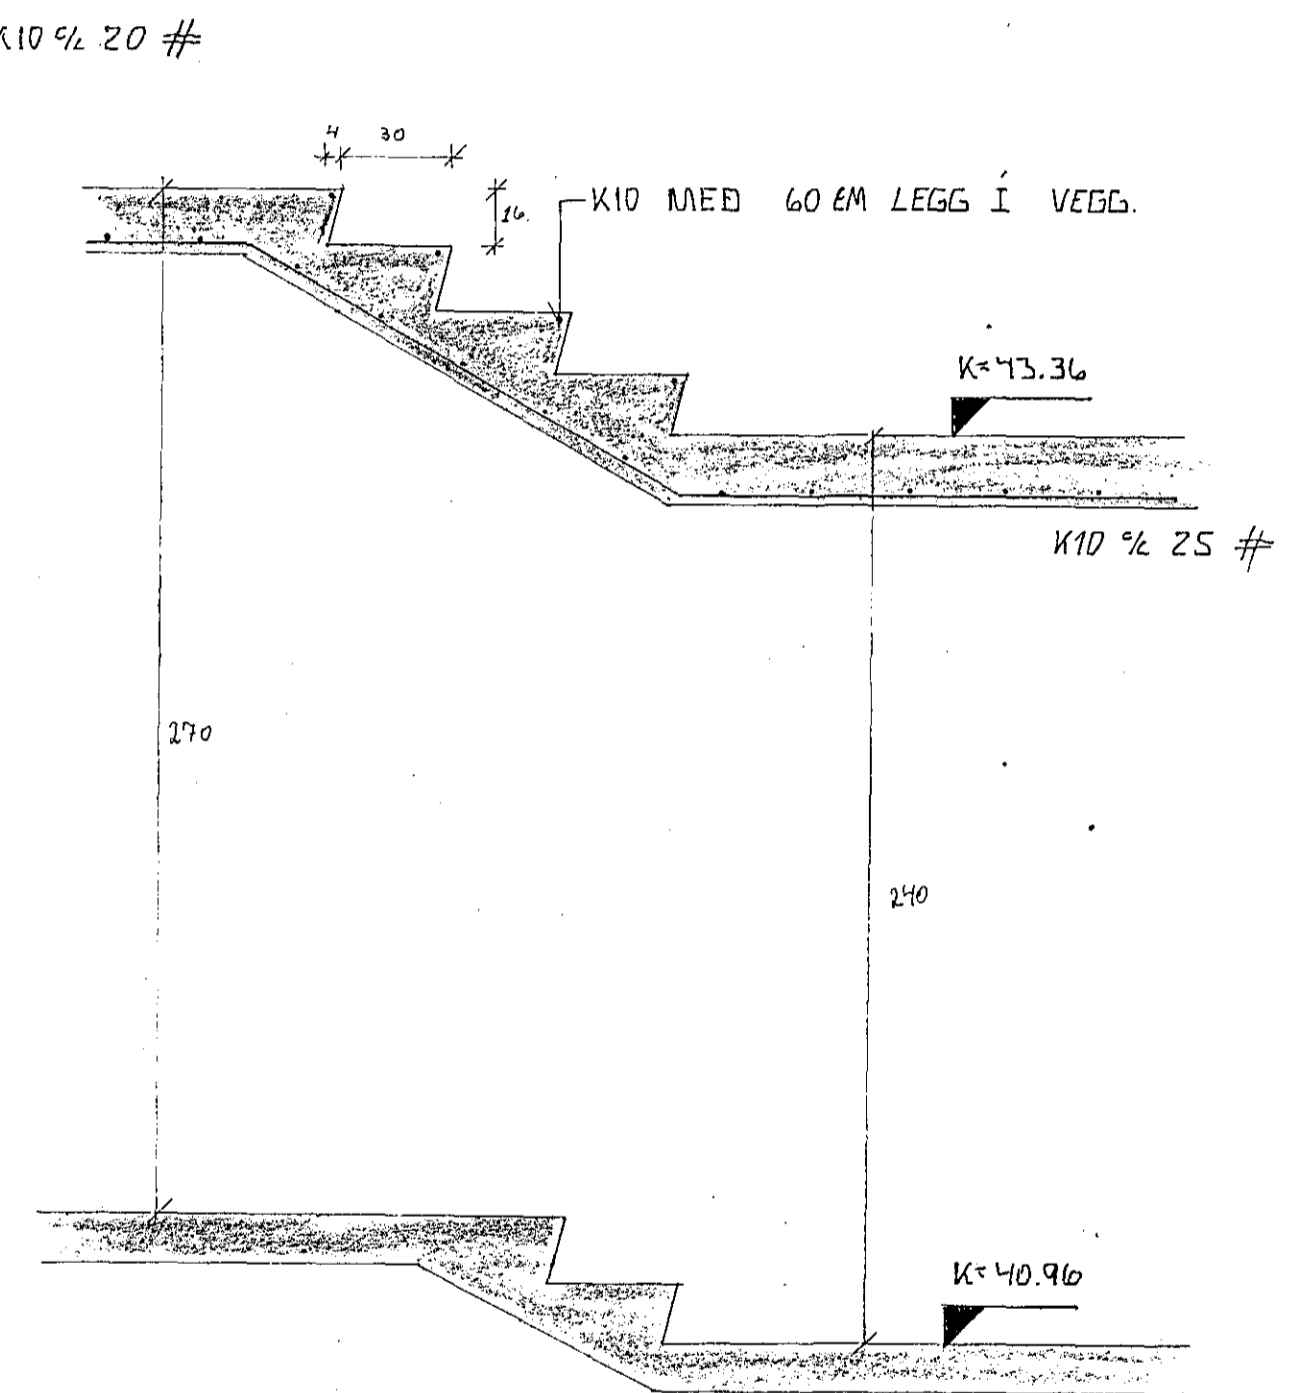

SNÍÐ H-H M. 1:20

SNÍÐ J-J M. 1:20

SNÍÐ H'-H' M. 1:20

SNÍÐ Í STIGA R 1 HÆÐ

24. júní 1980

AFVAREFJARDALBÆR
BYGGINGAFULLTRUINN

[Signature]

DAGS.		BR.		BREYTING VARDAR:		SIGN.	
FAGRIHVENNUMUR 13							
HAERNAFFIÐ.							
TEIKN:				REIKN: <i>[Signature]</i>			
YFIR:				DAGS:			
SAMP: <i>Leifur Semur</i>				DAGS: 19/6/80			
SIEVAR GEIRSSON				BLAÐ 202			
BYGGINGATEKNIFFR				M.T.F.L. 577816			
KJALLARI SNÍÐ.							