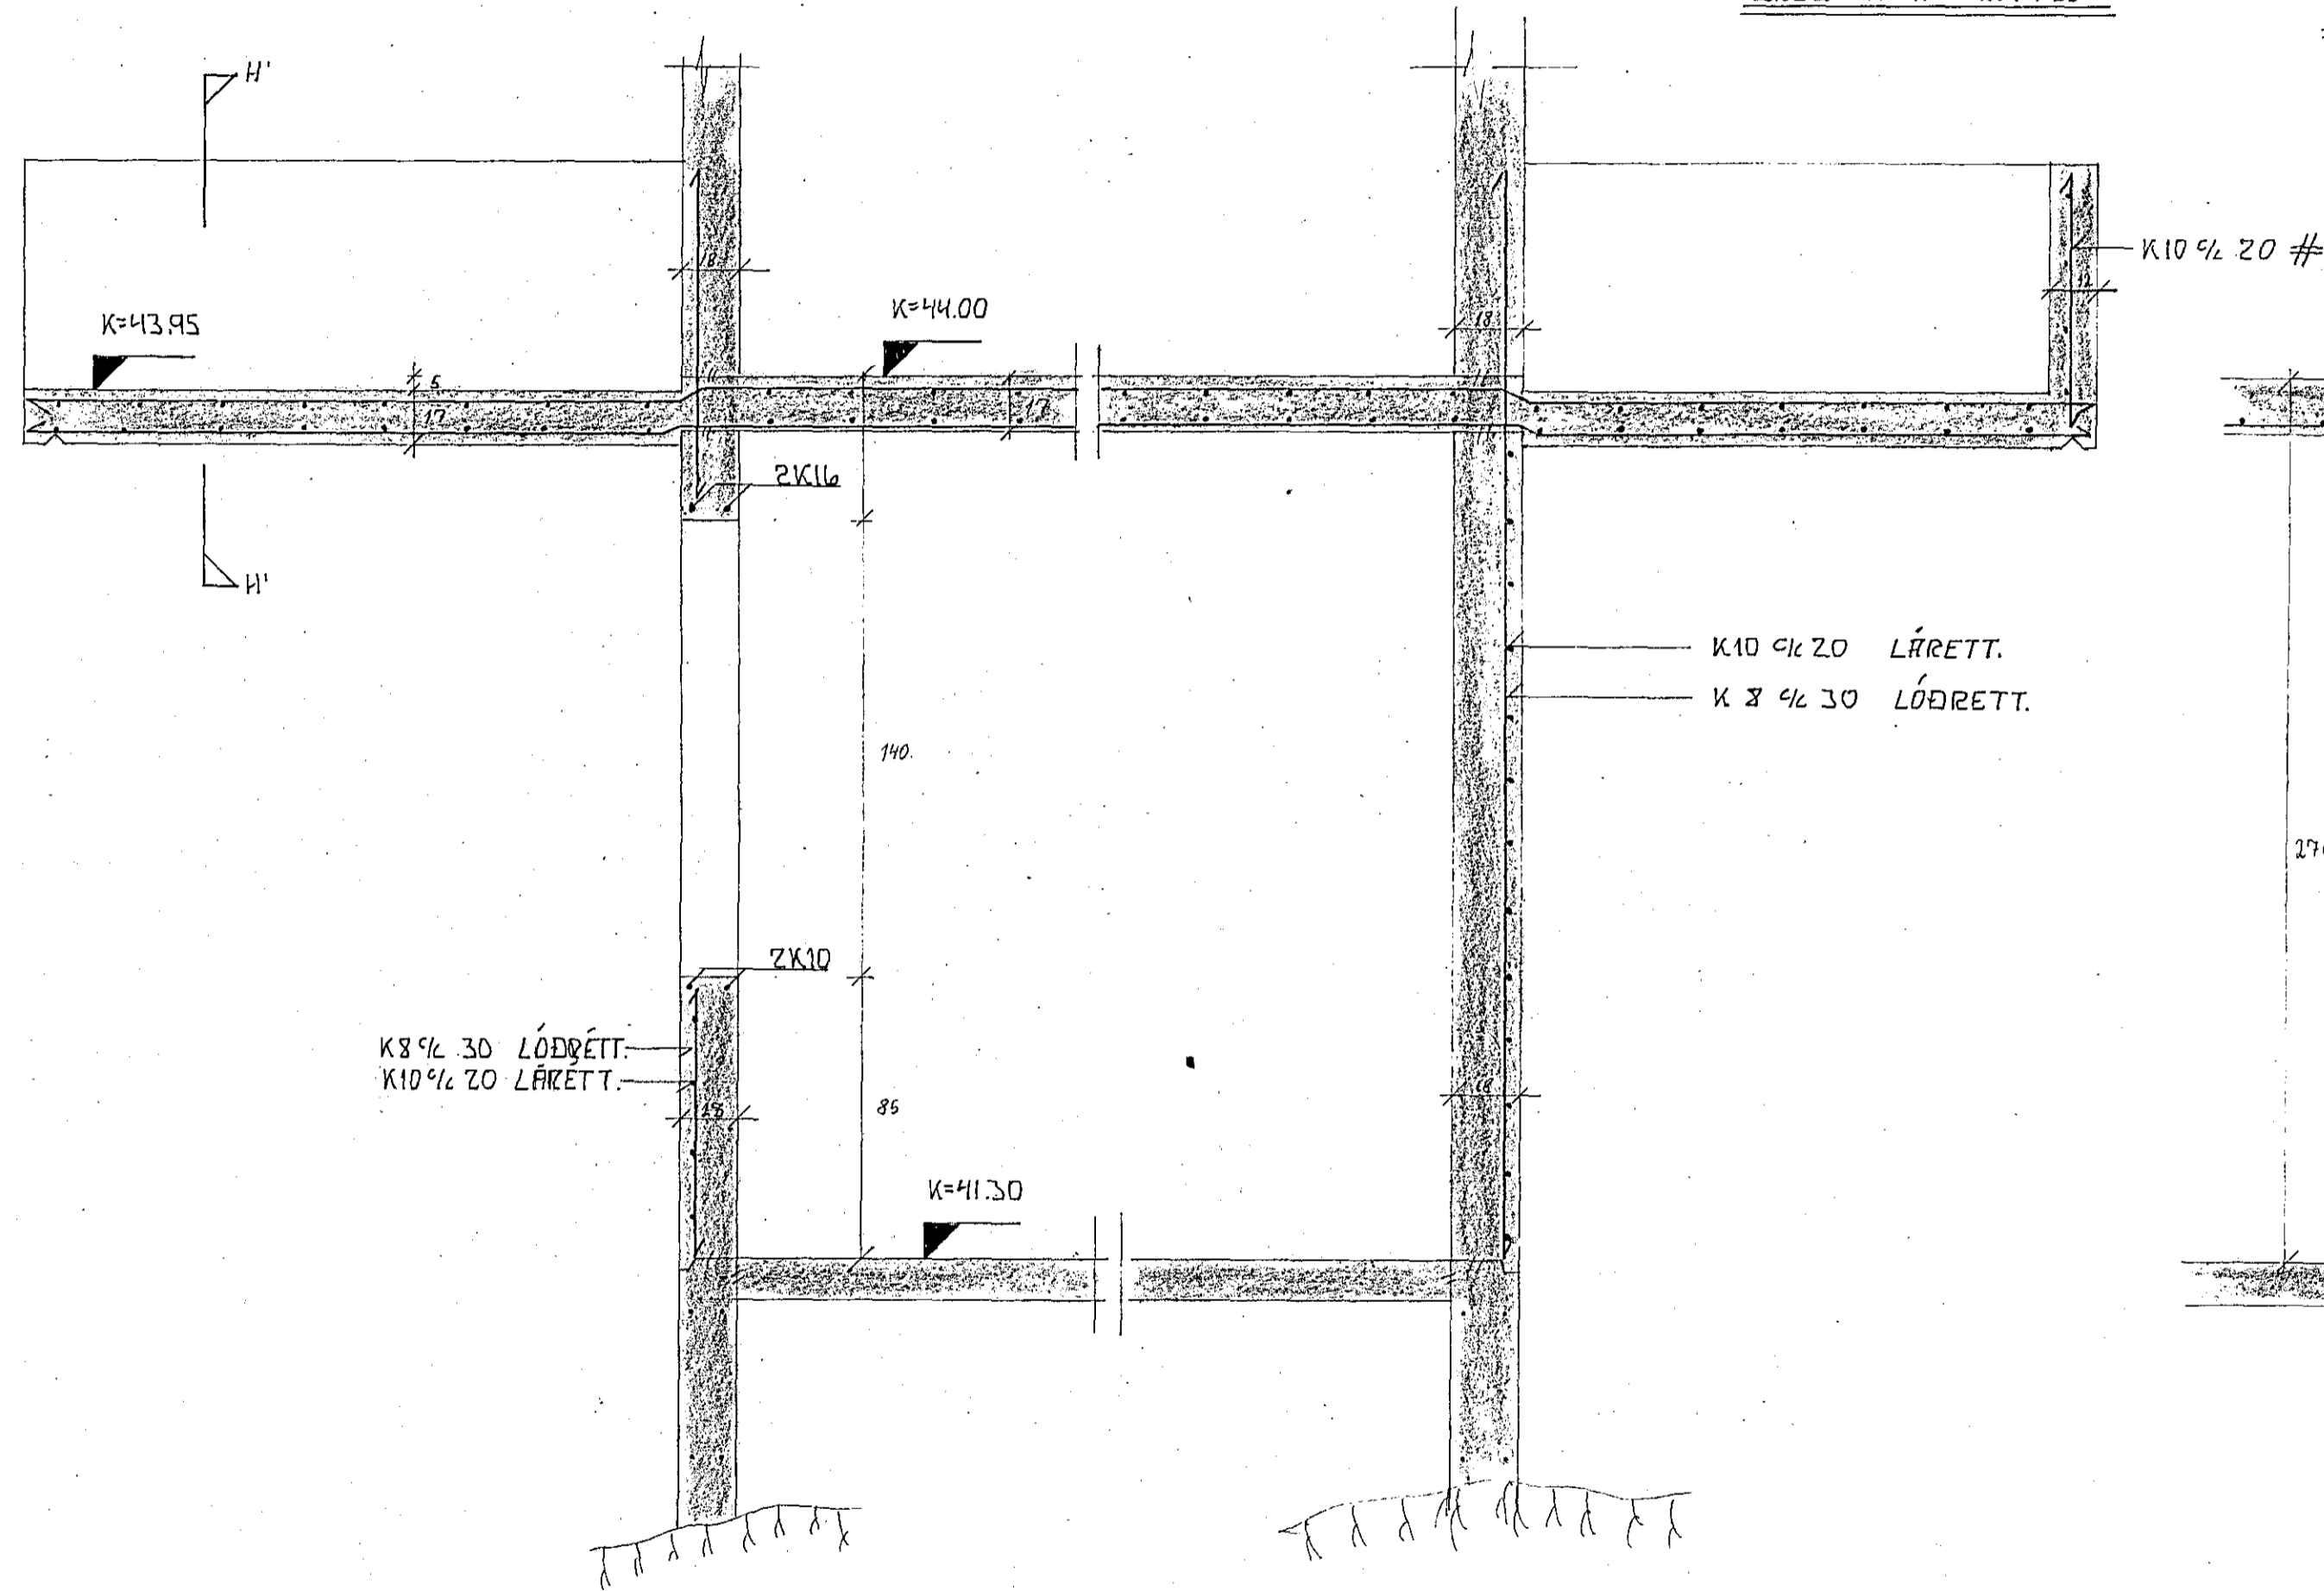

SNÍÐ H-H M. 1:20

SNÍÐ J-J M. 1:20

SNÍÐ H'-H' M. 1:20

SNÍÐ Í STIGA R 1 HÆÐ

24. júní 1980

AFVAREFJARDALBÆR
BYGGINGAFULLTRUINN

[Signature]

DAGS.		BR.		BREYTING VARDAR:		SIGN.	
FAGRIHVENNUMUR 13							
HAERNAFFIÐ.							
TEIKN:				REIKN: <i>[Signature]</i>			
YFIR:				DAGS:			
SAMP: <i>Leifur Semur</i>				DAGS: 19/6/80			
SIEVAR GEIRSSON				BLAÐ 202			
BYGGINGATEKNIFFR				M.T.F.L. 577816			
KJALLARI SNÍÐ.							