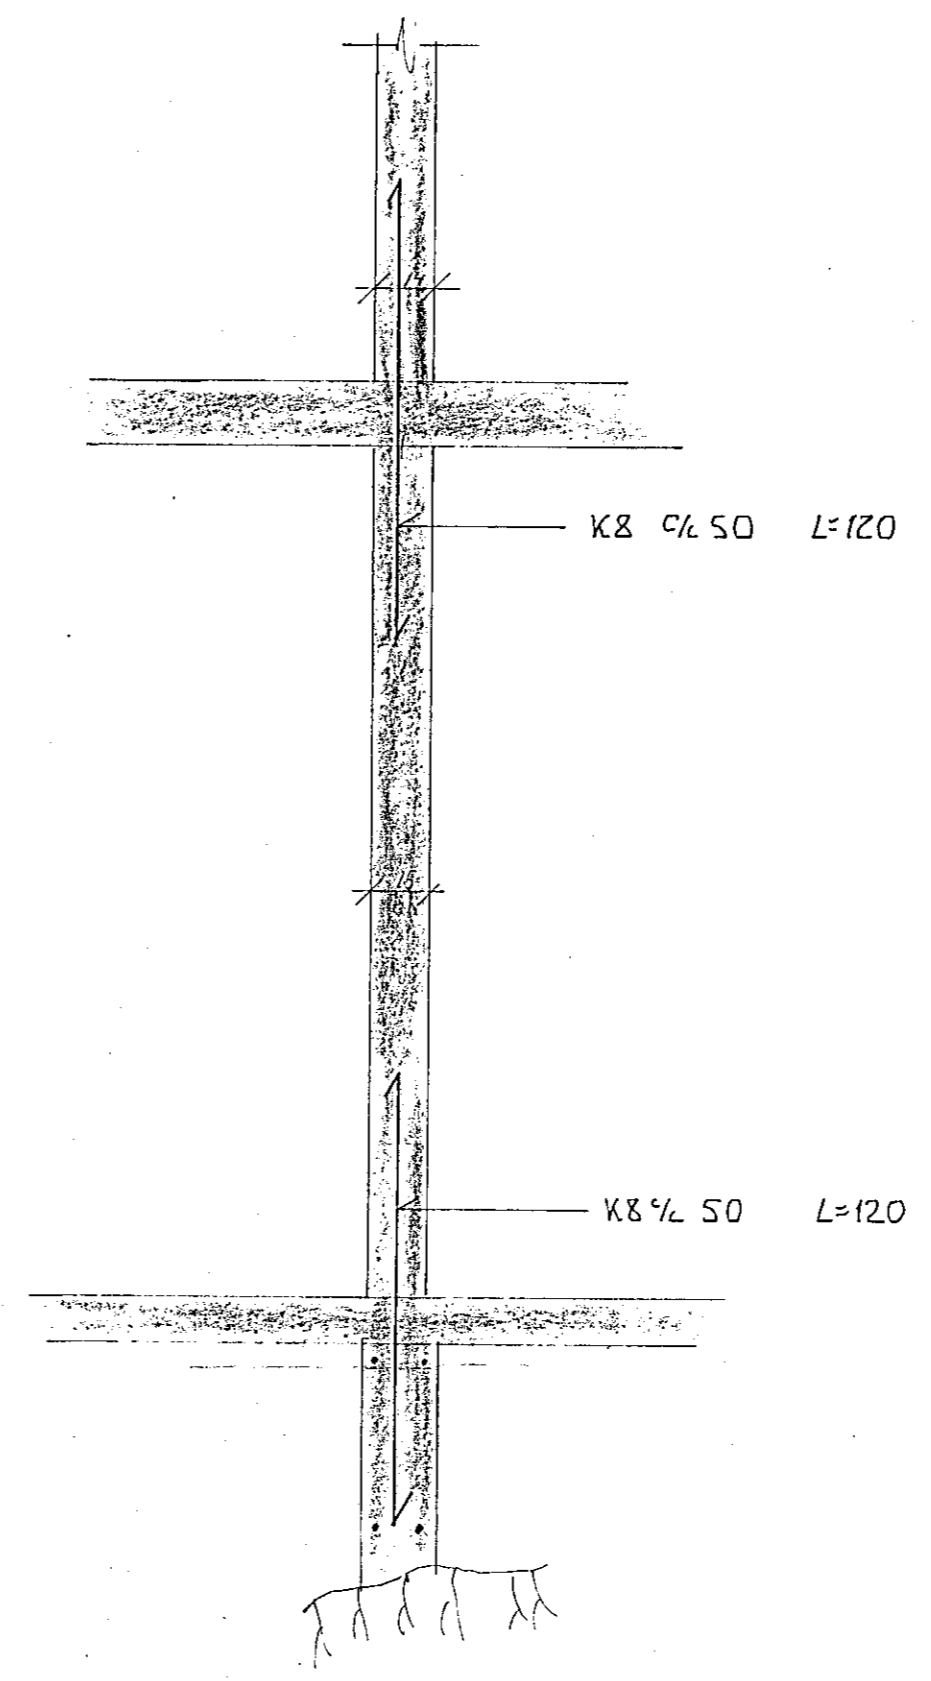

SNÍÐ G-G M.1:20

SNÍÐ B-B M.1:20

SNÍÐ C-C M.1:20

SNÍÐ D-D M.1:20

SNÍÐ H-H M.1:20

SNÍÐ Í STIGRÁT M.1:20

DAGS.		BR.		BREYTING VARDAR:		SIGN	
KJALLARI SNÍÐ.				FAGRIHUAMMUR 13.			
				HAFNARFJARDI.			
TEIKN:		REIKN:		YFIRF:		DAGS:	
SAMP:		DAGS:		SAMP:		DAGS:	
SÁVAR GEIRSSON				BLAD 2.01.			
BYGGINGATEKNIFFR.				M.T.F.I. S. 77816			