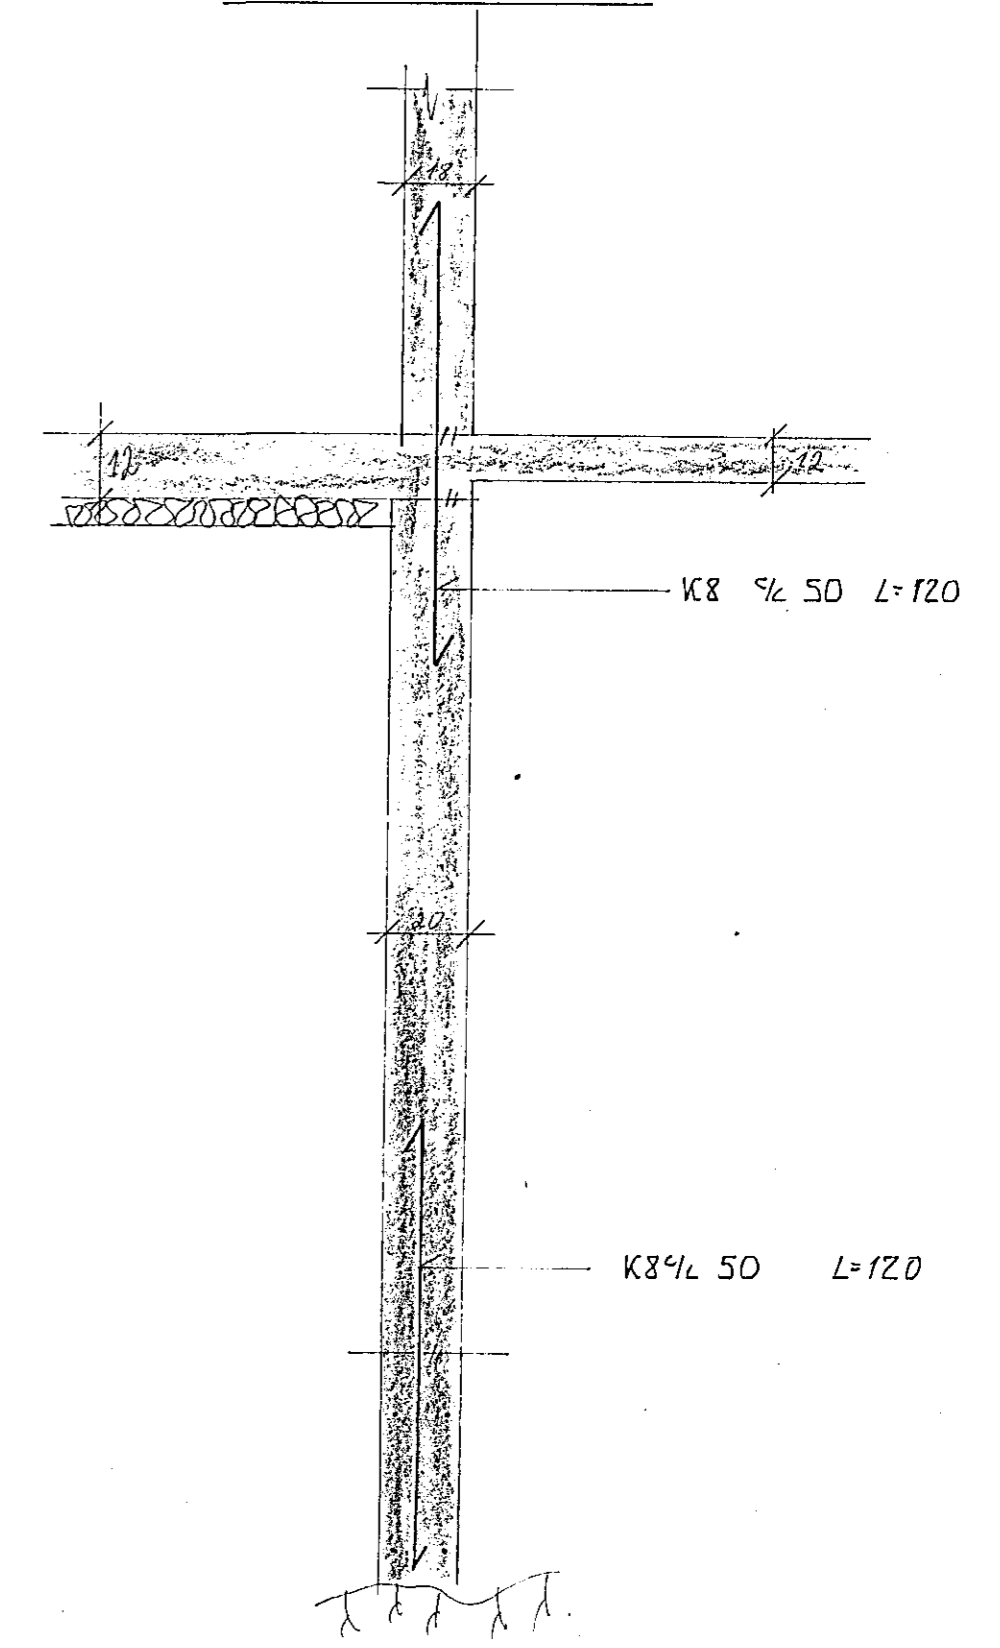

SNÍÐ G-G M.1:20

SNÍÐ B-B M.1:20

SNÍÐ C-C M.1:20

SNÍÐ D-D M.1:20

SNÍÐ H-H M.1:20

SNÍÐ Í STIGRÁT M.1:20

DAGS.		BR.		BREYTING VARDAR:		SIGN	
KJALLARI SNÍÐ.				FAGRIHUAMMUR 13.			
				HAFNARFJARDI.			
TEIKN:		REIKN:		YFIRF:		DAGS:	
SAMP:		DAGS:		SAMP:		DAGS:	
SÁVAR GEIRSSON				BLAD 2.01.			
BYGGINGATEKNIFFR.				M.T.F.I. S. 77816			