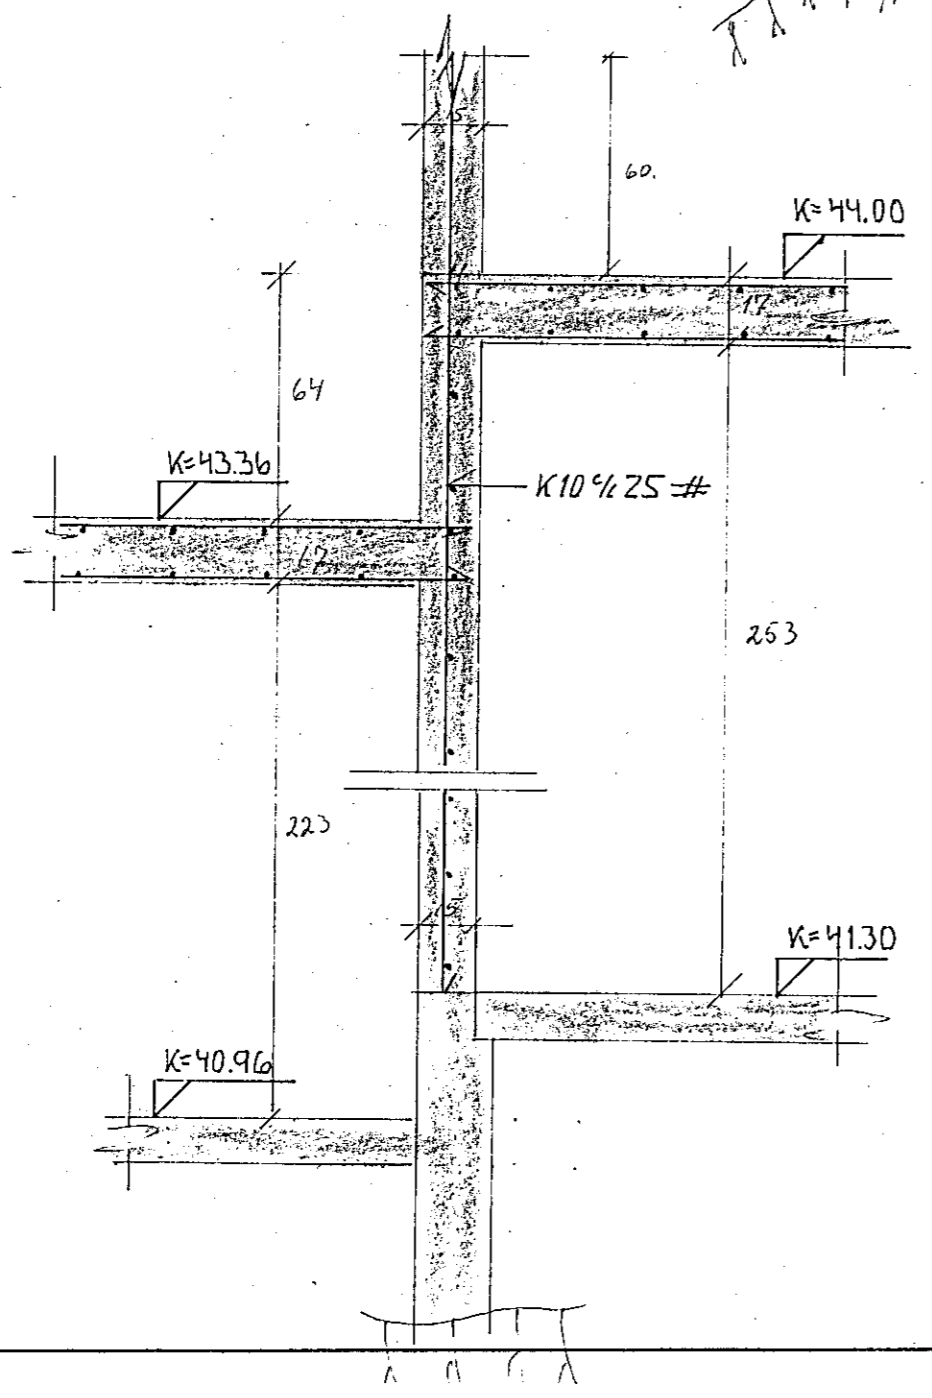

SNÍÐ G-G M.1:20

SNÍÐ B-B M.1:20

SNÍÐ C-C M.1:20

SNÍÐ D-D M.1:20

SNÍÐ H-H M.1:20

SNÍÐ Í STIGRÁT M.1:20

DAGS.		BR.		BREYTING VARDAR:		SIGN	
KJALLARI SNÍÐ.				FAGRIHUAMMUR 13.			
				HAFNARFJARDI.			
TEIKN:		REIKN:		YFIRF:		DAGS:	
SAMP:		DAGS:		SAMP:		DAGS:	
SÁVAR GEIRSSON				BLAD 2.01.			
BYGGINGATEKNIFFR.				M.T.F.I. S. 77816			