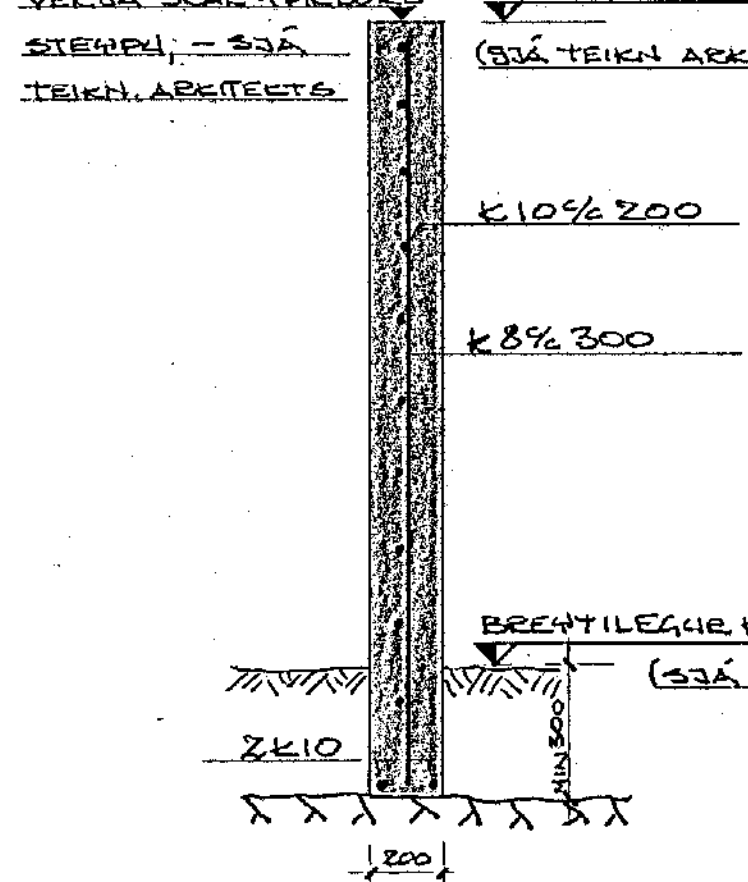

SNID, M. 1:20

VERJA SKAL HÖRIBORD
STÉMPI - SJÁ
TEIKN. ARKITEKTS

BREYTILEGUR KÓTI
(SJÁ TEIKN ARKITEKTS)

SNID Í VEGGI Á LÓÐ
M. 1:20

SJÁ SKÝRINGAR Á TEIKN NR. 135-1-01

ATH. REIKNAD ER MED ÞVI AÐ
BOTNPLÖTUR Í KÓTIJN
44,10 OG 45,26 SEU
VÉLSLÍPADAR

A. BREYTT 1. NÓV '79
ATH.

VERKFRÆDISTOFAN FERILL HF.	
FAGRIHVAMMUR 14 HFJ.	
DAGS:	OKTÓBER '79
MKV:	1:20
HANNAÐ:	TEIKNAD:
SAMÞYKKT:	nr. 135 1 03 A