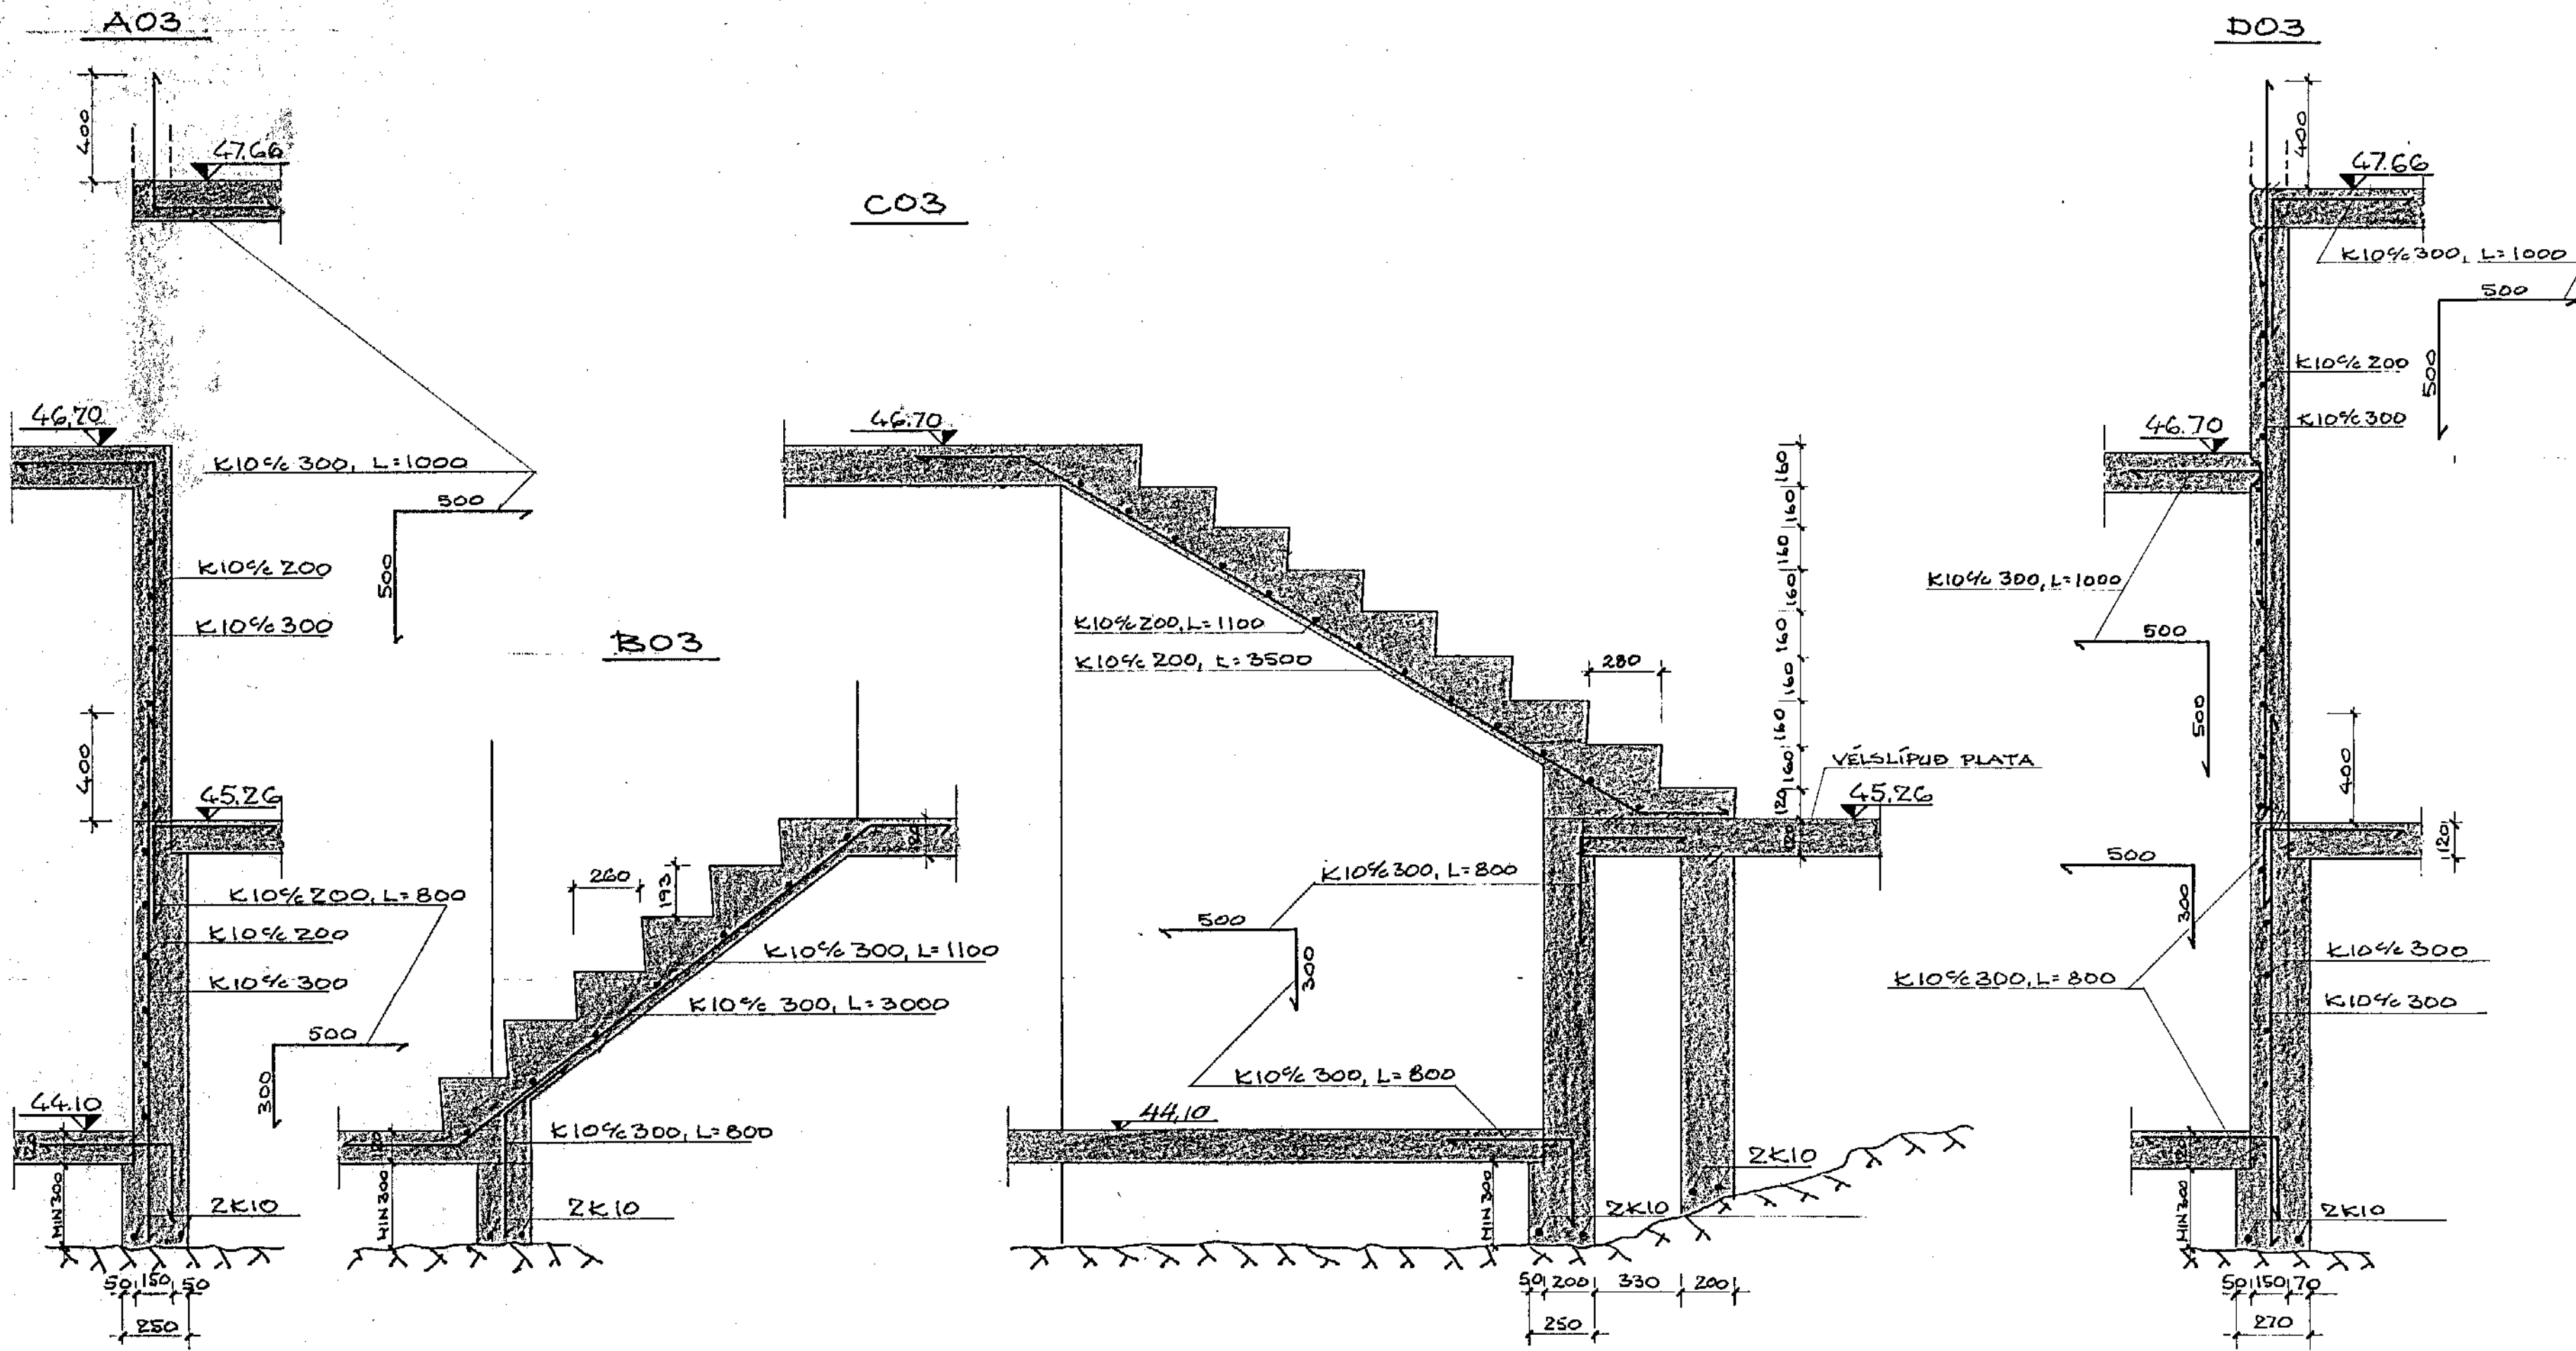

SNID, M. 1:20

VERJA SKAL HÖRIBORD
STÉMPI - SJÁ
TEIKN. ARKITEKTS

BREYTILEGUR KÓTI
(SJÁ TEIKN ARKITEKTS)

SNID Í VEGGI Á LÓÐ
M. 1:20

SJÁ SKÝRINGAR Á TEIKN NR. 135-1-01

ATH. REIKNAD ER MED ÞVI AÐ
BOTNPLÖTUR Í KÓTIJN
44,10 OG 45,26 SEU
VÉLSLÍPADAR

A. BREYTT 1. NÓV '79
ATH.

VERKFRÆDISTOFAN FERILL HF.	
FAGRIHVAMMUR 14 HFJ.	
DAGS:	OKTÓBER '79
MKV:	1:20
HANNAÐ:	TEIKNAD:
SAMÞYKKT:	nr. 135 1 03 A