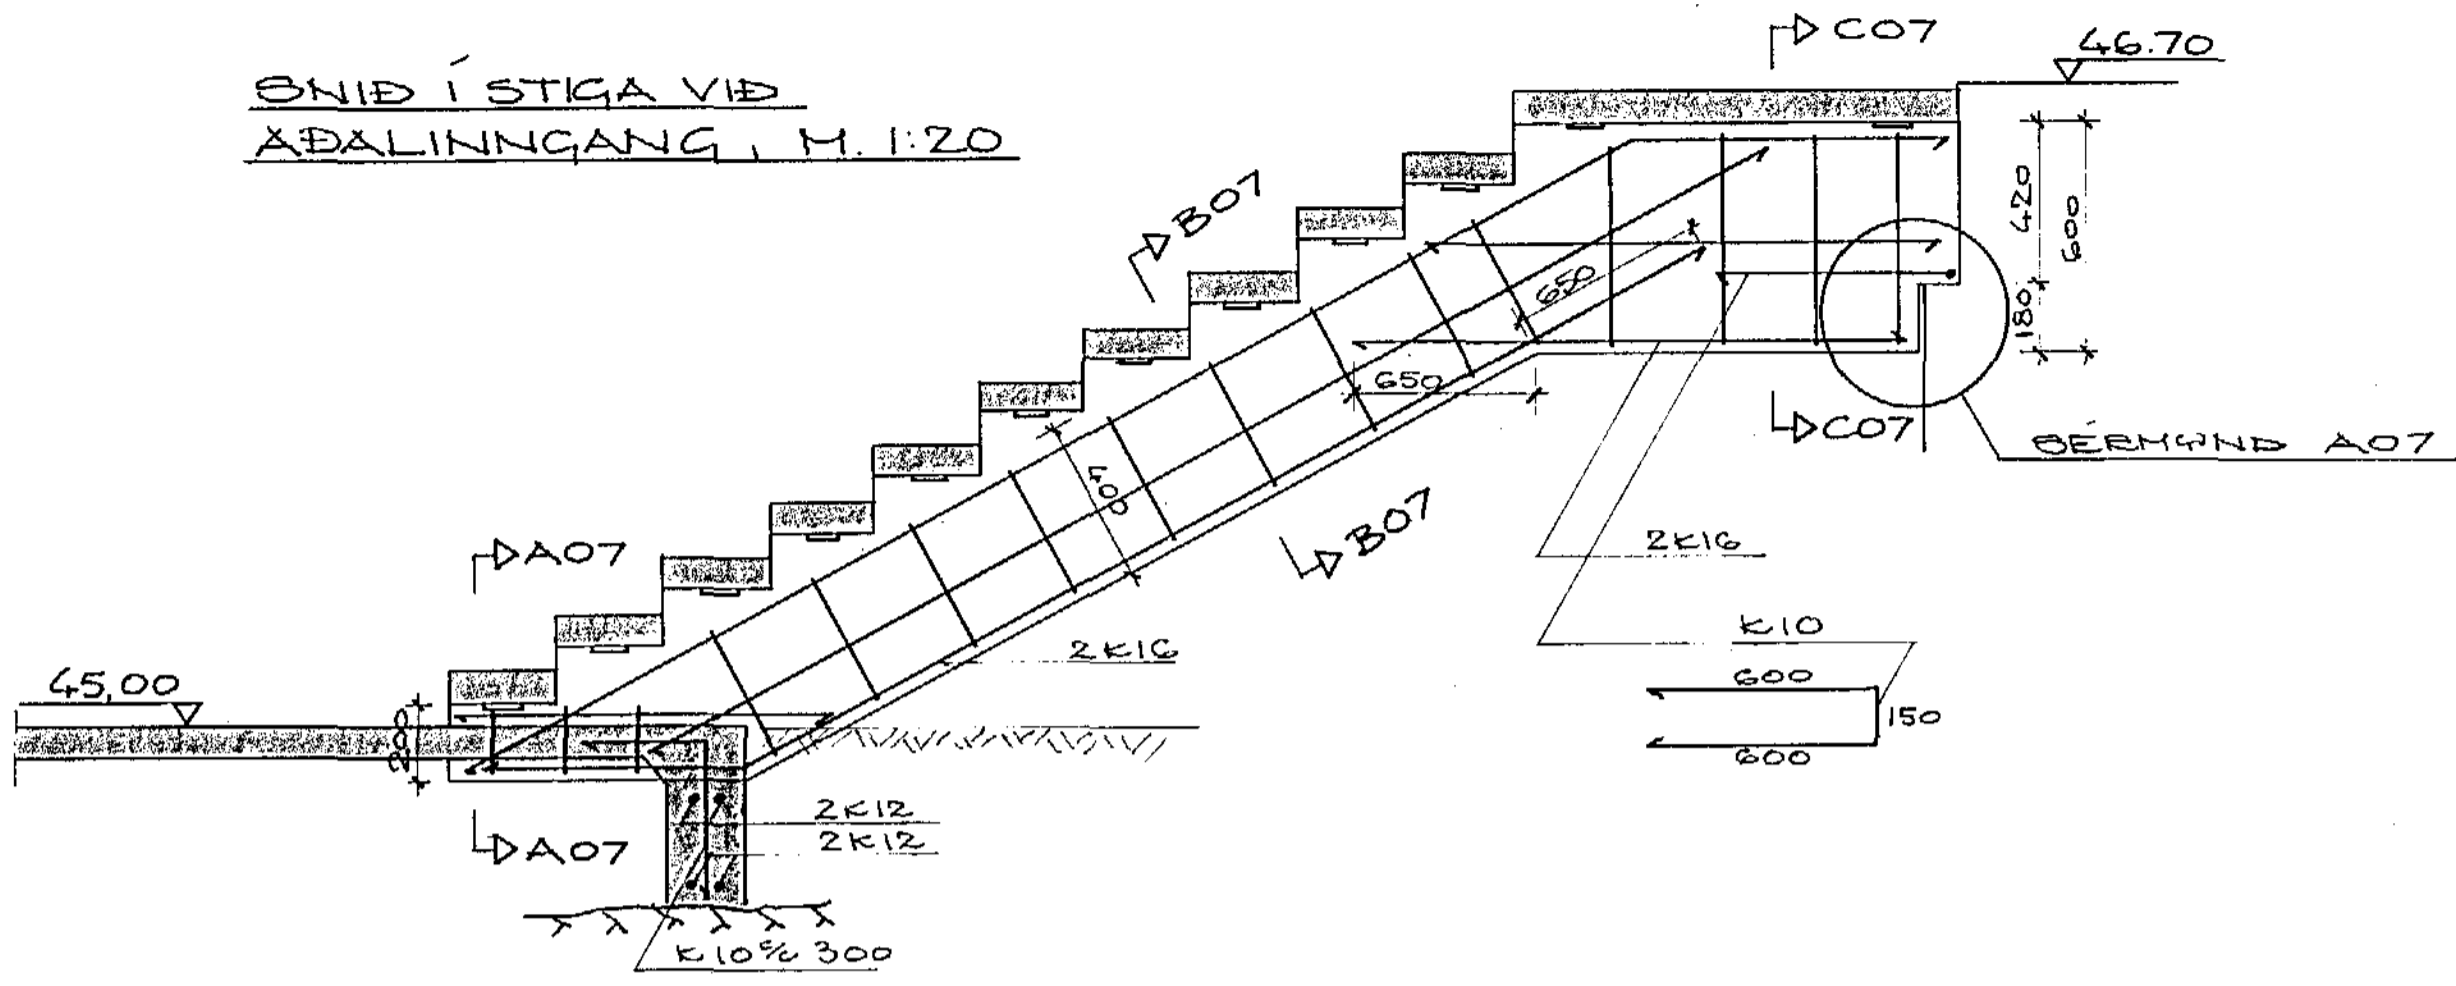

SNID Í STIGA VIÐ  
ADALINNGANG, M. 1:20

SNID Í STIGAÞREP,  
M. 1:5

SNID Í FESTINGU ÞREPA  
M. 1:5

SNID A07,  
M. 1:10

SNID B07,  
M. 1:10

SNID C07,  
M. 1:10

SÉRMYND A07,  
M. 1:5

SKÝRINGAR

HÁLSETNINGAR ERU EINNIG SÝNDAR  
Á TEIKNINGUM ARKITEKTS.  
SJÁ SKÝRINGAR Á TEIKNINGU  
NÚ. 135-1-01

**V** VERKFRÆÐISTOFAN FERILL HF.  
FAGRIHVAMMUR 14 HFJ.

DAGS: DESEMBER '79 STIGI VIÐ  
ADALINNGANG

MKV: 1:5:10:20

HANNAÐ: SN H. TEIKNAD: SAMPYKKT: nr. 135 1 07