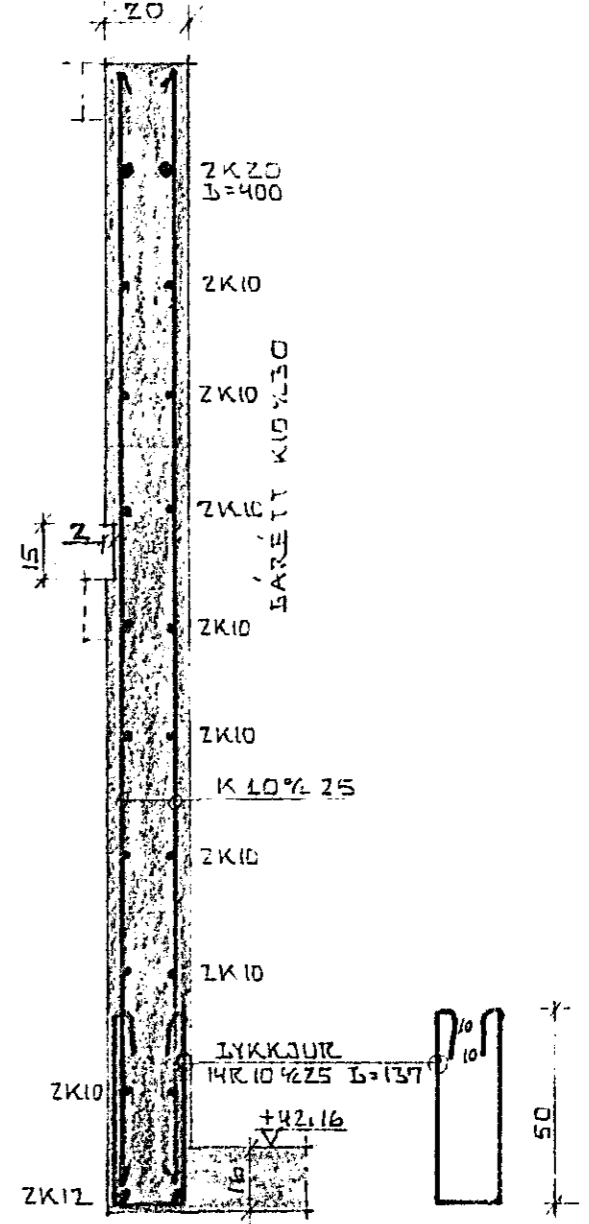

JÄRN Í BITA B3 1:50

SNIED P-P 1:20

JÄRN Í BITA B3 1:50

SNIED J-J 1:20

JÄRN Í BITA B9 1:50

JÄRN Í BITA B10 1:50

SNIED U-R 1:20

SNIED T-T 1:20

JÄRN Í BITA B4 1:50

SNIED K-K 1:20

JÄRN Í BITA B5 1:50

SNIED S-S 1:20

JÄRNAGRIND Í BÄÐUM
 ÍRÖNUM VEIÐJAK
 ÍÖBRET'T K 10% 25
 ÍÄRET'T K 10% 30

JÄRNAGRIND Í BÄÐUM
 ÍRÖNUM VEIÐJAK
 ÍÖBRET'T K 10% 25
 ÍÄRET'T K 10% 30

FAGRIHVAMMUR 7, HAFNARFIRÐI.		DAGS: 18-01-80
JÄRN Í BITA B1-B10 Á HÆÐ.		HANNAÐ KS
MÆLIKVARÐI: 1:50, 1:20		TEIKNAD KS
KRISTJÁN STEFÁNSSON TEIKNIFRÆÐINGUR F.T.F.I.		VERK NR. FLOKKUR
MIBVANGI 12, HAFNARFIRÐI. SÍMI 52870 <i>Antonia Stefansson</i>		7903-01
		TEIKN. NR.
		-07