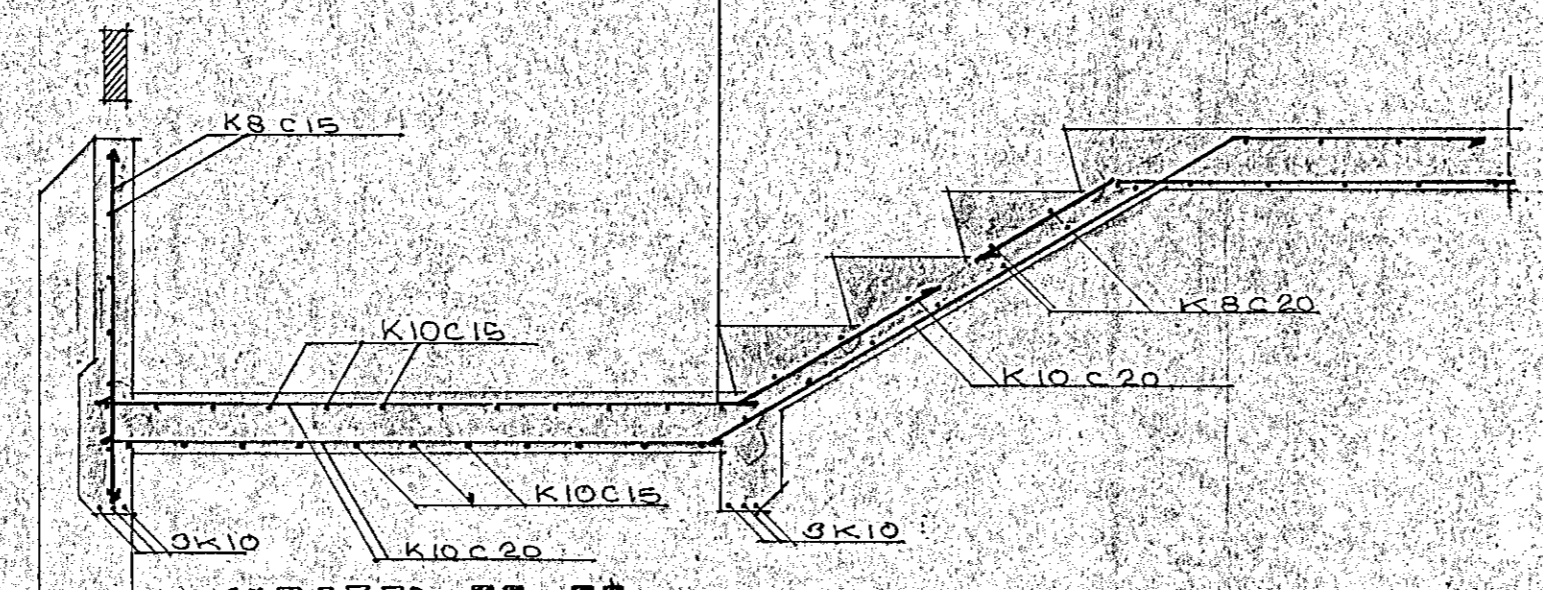

GRUNNMYND ÚTTRÖÐPÚR.

SNID B-B

GK=42.70

GK=40.20

SNID D-D

SNID E-E

B

B