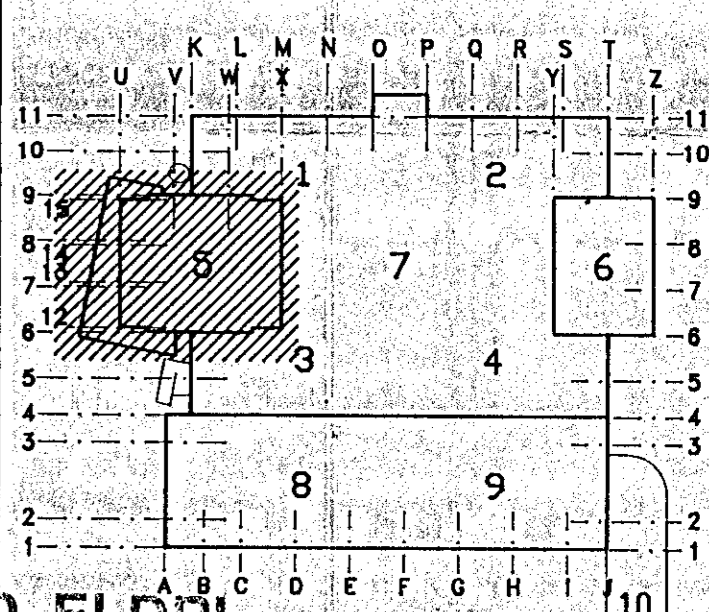

SKÝRINGAR:
ÓSKILGREIND JÄRN ERU INNAN HAFBILS EDA SÚLUBILS.
GRUNNBENDING NEDRI BRÚNAR PLÖTU ER K10 M 250 Í BÁÐAR ÁTTIR.
GRUNNBENDING EFRI BRÚNAR PLÖTU ER K10 M 250 Í BÁÐAR ÁTTIR.
STYRKING PLÖTU YFIR SÚLUM SJÁ SÉRMYNDIR B-188 OG C-188.
GÖT Í PLÖTU OG VEGGI SJÁ GATAFLAN, TEIKN. GAT-19-52.
VIÐBÓTARJÄRNBENDING VIÐ OP I PLÖTU OG VEGGI SJÁ ALMENNAR SKÝRINGAR Á TEIKN. 101 OG ALMENN DEILI Á TEIKN. 102.

C	1	Stigi leiðrétur	12.11.93	U.F.
B	5	Göllum þætti inn	02.11.93	U.F.
A	1	Götl þætti inn	01.10.93	U.F.

NR FJÖLDI Breytingar Dags Samp

ÁSKILIÐ, ELÐRI TEIKNING ÓGILD

MIDBÆR HAFNARFJARÐAR
FJARÐARGATA 13-15