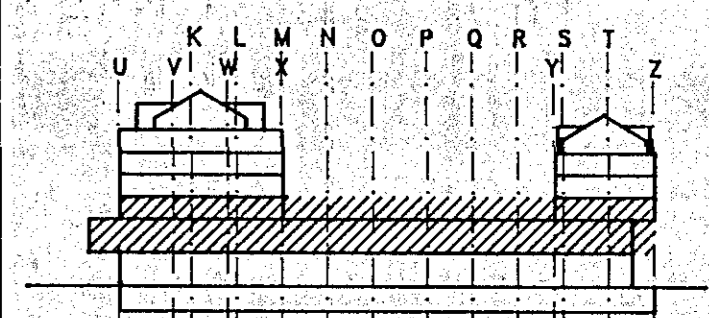

SKÝRINGAR:
ÓSKILGREIND JÄRN ERU INNAN HAFBILS EDA SÚLUBILS.
GRUNNBENDING NEDRI BRÚNAR PLÖTU ER K10 M 250 Í BÁÐAR ÁTTIR.
GRUNNBENDING EFRI BRÚNAR PLÖTU ER K10 M 250 Í BÁÐAR ÁTTIR.
STYRKING PLÖTU YFIR SÚLUM SJÁ SÉRMYNDIR B-188 OG C-188.
GÖT Í PLÖTU OG VEGGI SJÁ GATAFLAN, TEIKN. GAT-19-52.
VIÐBÓTARJÄRNBENDING VIÐ OP I PLÖTU OG VEGGI SJÁ ALMENNAR SKÝRINGAR Á TEIKN. 101 OG ALMENN DEILI Á TEIKN. 102.

C	1	Stigi leiðrétur	12.11.93	U.F.
B	5	Göllum þætti inn	02.11.93	U.F.
A	1	Götl þætti inn	01.10.93	U.F.

NR FJÖLDI Breytingar Dags Samp

ÁSKILIÐ, ELÐRI TEIKNING ÓGILD