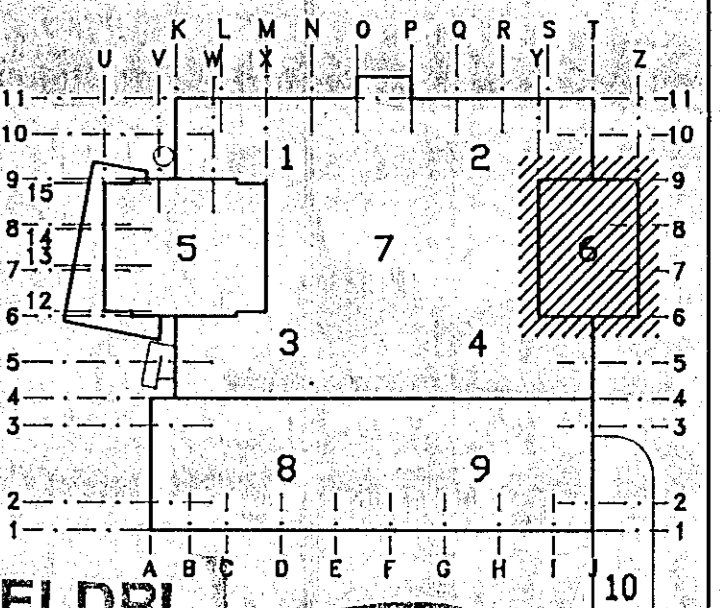

SKÝRINGAR:

ÓSKILGREIND JÄRN ERU INNAN
HAFBILS EDA SÚLUBILS.

GRUNNBENDING NEDRI BRÚNAR
PLÖTU ER K10 M 250 Í BÄÐAR ÁTTIR.

GRUNNBENDING EFRI BRÚNAR
PLÖTU ER K10 M 250 Í BÄÐAR ÁTTIR.

STYRKING PLÖTU YFIR SÚLUM
SJA SÉRMYNDIR B-188 OG C-188.

GÖT Í PLÖTU OG VEGGI
SJA GATAPLAN, TEIKN. GAT:19-52.

VIÐBÓTARJÄRNBENDING VIÐ ÖP
Í PLÖTU OG VEGGI SJA
ALMENNAR SKÝRINGAR Á TEIKN. 101
OG ALMENN DEILI Á TEIKN. 102.

NR FJÖLDI BREYTINGAR DAGS SAMP

ÁSKILID, ELDRI
TEIKNING OGILD