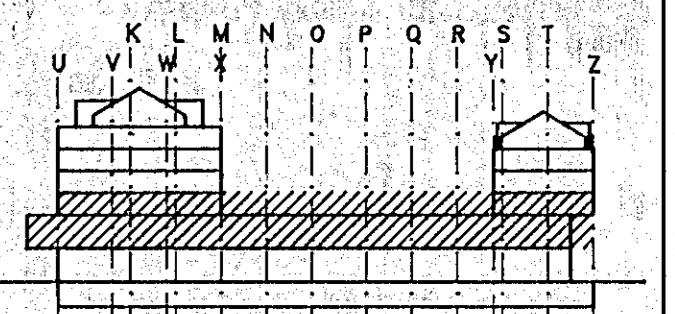

SKÝRINGAR:

ÓSKILGREIND JÄRN ERU INNAN
HAFBILS EDA SÚLUBILS.

GRUNNBENDING NEDRI BRÚNAR
PLÖTU ER K10 M 250 Í BÄÐAR ÁTTIR.

GRUNNBENDING EFRI BRÚNAR
PLÖTU ER K10 M 250 Í BÄÐAR ÁTTIR.

STYRKING PLÖTU YFIR SÚLUM
SJA SÉRMYNDIR B-188 OG C-188.

GÖT Í PLÖTU OG VEGGI
SJA GATAPLAN, TEIKN. GAT:19-52.

VIÐBÓTARJÄRNBENDING VIÐ ÖP
Í PLÖTU OG VEGGI SJA
ALMENNAR SKÝRINGAR Á TEIKN. 101
OG ALMENN DEILI Á TEIKN. 102.

NR FJÖLDI BREYTINGAR DAGS SAMP

ÁSKILID, ELDRI
TEIKNING OGILD