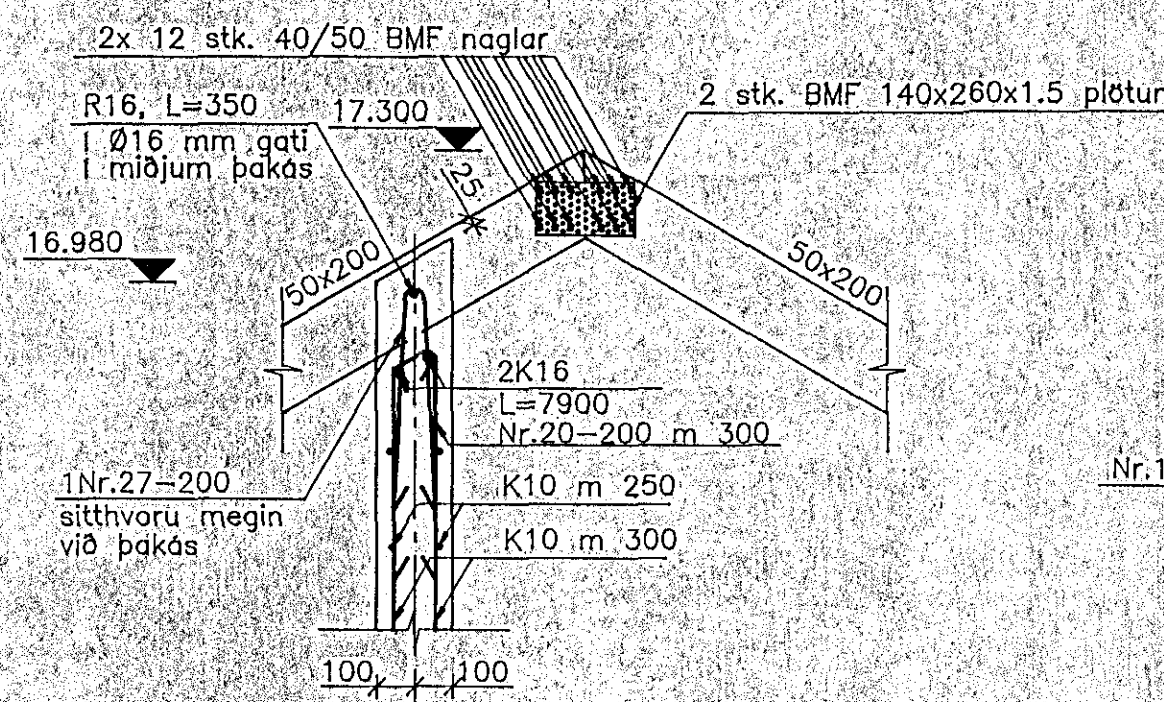

1 SNID
200/236
236 M 1:20

2 SNID
200/236
236 M 1:20

3 SNID
200/236
236 M 1:20

4 SNID
236/236
M 1:20

SKÝRINGAR:
TIMBURGÆÐI: K24 SKV. IST/DS 413.
ALLTAF SKAL LEGGJA TVÖFALDAN TJÖRUPAPPA MILLI TIMBURS OG STEYPU.