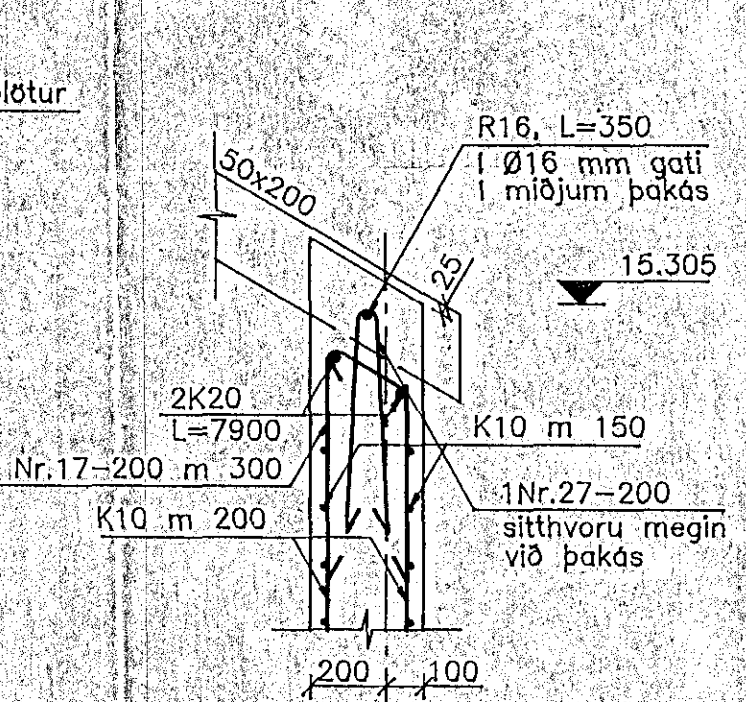

1 SNID
200/236
236 M 1:20

2 SNID
200/236
236 M 1:20

3 SNID
200/236
236 M 1:20

4 SNID
236/236
M 1:20

SKÝRINGAR:
TIMBURGÆÐI: K24 SKV. IST/DS 413.
ALLTAF SKAL LEGGJA TVÖFALDAN TJÖRUPAPPA MILLI TIMBURS OG STEYPU.

MÁL	1:50	1:20	/	/	/
HANNAÐ	U.F.	TEIOMAD	H.V.	VERFARAD	SAVP
DAGS	19/11 1993				
TEIKNING NR.	1032-B-236			BREYTING NR.	