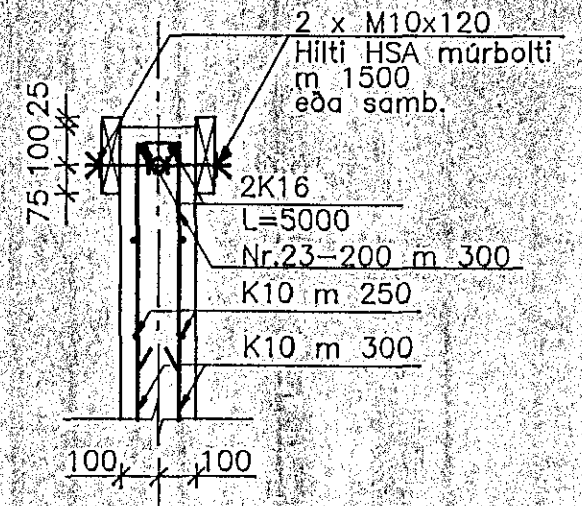

1 SNID
200/236
236 M 1:20

2 SNID
200/236
236 M 1:20

3 SNID
200/236
236 M 1:20

4 SNID
236/236
M 1:20

SKÝRINGAR:
TIMBURGÆÐI: K24 SKV. IST/DS 413.
ALLTAF SKAL LEGGJA TVÖFALDAN TJÖRUPAPPA MILLI TIMBURS OG STEYPU.