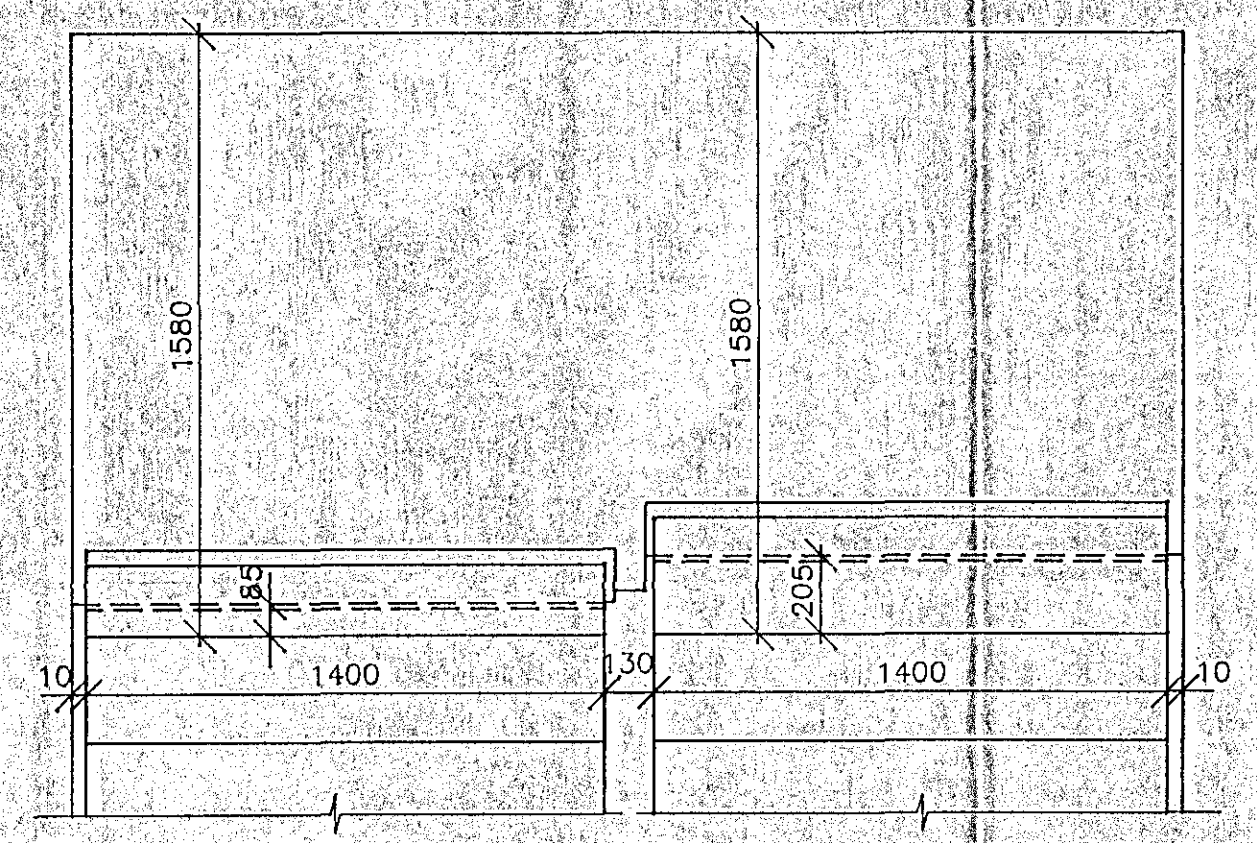

262/262 SNID I STIGAHLAUP MED 9 UPPSTIG, BREIDD=1400  
ÖNNUR STIGAHLAUP SKULU JARNUD Á SAMA HÁTT  
M. 1:10

1 SNID  
262/262 M. 1:20

262/262 GRUNNMYND, STIGAHÚS 3. TIL 6. HÆÐ  
M. 1:20

262/262 GRUNNMYND, STIGAPALLAR 3. TIL 6. HÆÐ  
M. 1:20

Skýringar:  
Steyphúla = 20mm

NR	FJÖLDI	BREYTINGAR	DAGS	SAMÞ

**MIDBÆR**  
**HAFNARFJARDAR**  
FJARDARGATA 13-15

**ALMENNA**  
**VERKFRÆÐISTOFAN HF**  
FELLSMÖLA 26 - 108 REYKJAVÍK  
SÍMI (91) 678100 FAX (91) 680284