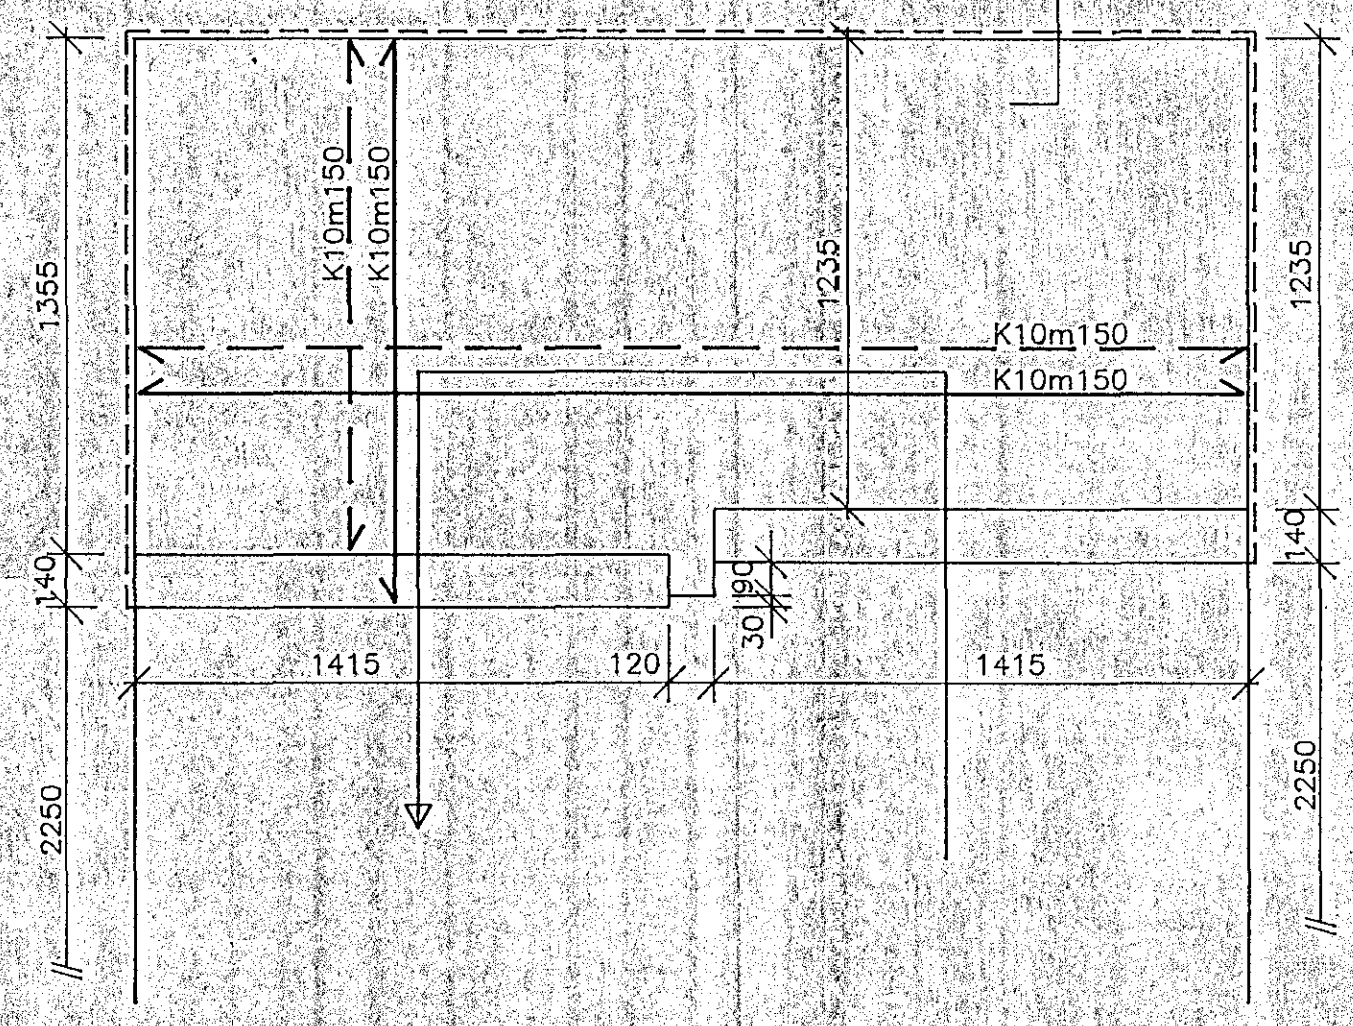

262/262 SNID I STIGAHLAUP MED 9 UPPSTIG, BREIDD=1400  
ÖNNUR STIGAHLAUP SKULU JARNUD Á SAMA HÁTT  
M. 1:10

1 SNID  
262/262 M. 1:20

262/262 GRUNNMYND, STIGAHÚS 3. TIL 6. HÆÐ  
M. 1:20

262/262 GRUNNMYND, STIGAPALLAR 3. TIL 6. HÆÐ  
M. 1:20

Skýringar:  
Steyphúla = 20mm

NR	FJÖLDI	BREYTINGAR	DAGS	SAMÞ

**MIDBÆR**  
**HAFNARFJARDAR**  
FJARDARGATA 13-15

**ALMENNA**  
**VERKFRÆÐISTOFAN HF**  
FELLSMÖLA 26 - 108 REYKJAVÍK  
SÍMI (91) 678100 FAX (91) 680284

HEITI  
**BURDARVIRKI**  
3.-7. HÆÐ. HLUTI 5  
STIGAHÚS 1. SNID

MÁL  
1:20 / 1:10 / / /  
HAFNARFJARDAR  
TEIKNAD S.J. / / /  
DAGS  
01/11 1993  
TEIKNING NR. 1032-B-262  
BREYTING NR.