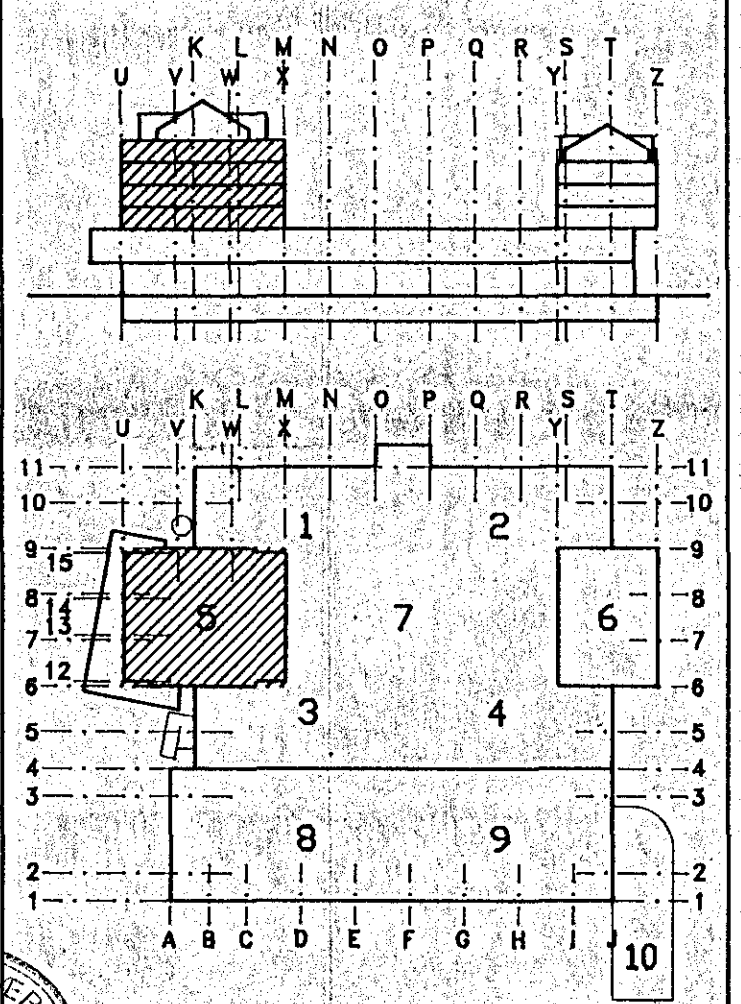

262/262 SNID I STIGAHLAUP MED 9 UPPSTIG, BREIDD=1400  
ÖNNUR STIGAHLAUP SKULU JARNUD Á SAMA HÁTT  
M. 1:10

1 SNID  
262/262 M. 1:20

262/262 GRUNNMYND, STIGAHÚS 3. TIL 6. HÆÐ  
M. 1:20

262/262 GRUNNMYND, STIGAPALLAR 3. TIL 6. HÆÐ  
M. 1:20

Skýringar:  
Steyphúla = 20mm

NR	FJÖLDI	BREYTINGAR	DAGS	SAMÞ

**MIDBÆR**  
**HAFNARFJARDAR**  
FJARDARGATA 13-15

**ALMENNA**  
**VERKFRÆÐISTOFAN HF**  
FELLSMÖLA 26 - 108 REYKJAVÍK  
SÍMI (91) 678100 FAX (91) 680284