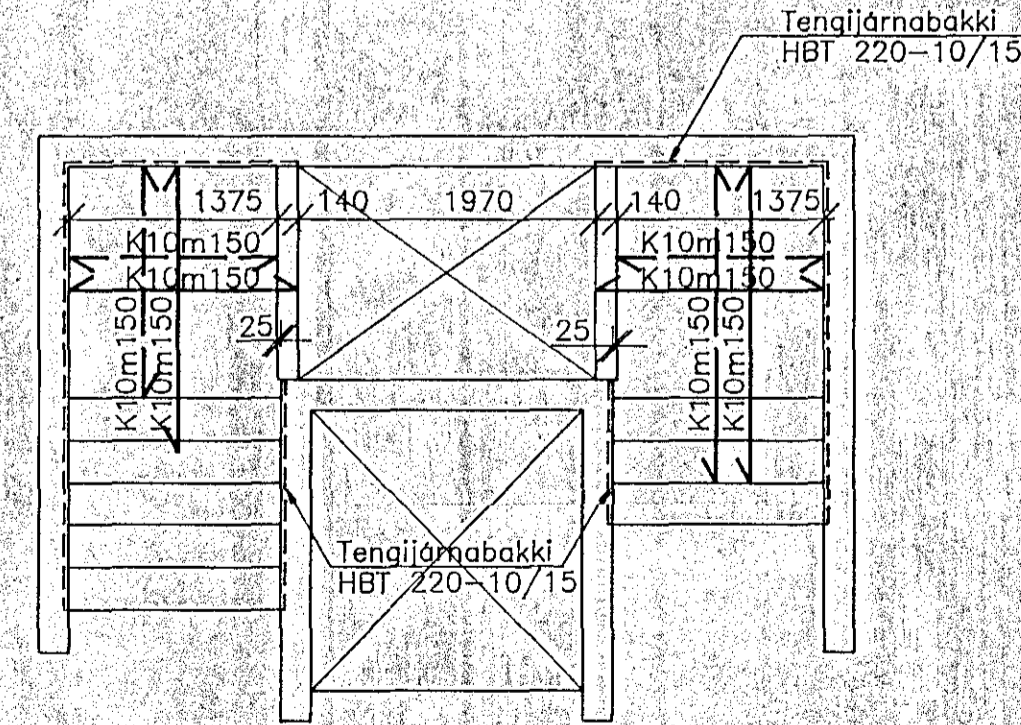

SNID Í STIGAHLAUP MED 7 UPPSTIG, BREIDD=1390
 ÖNNUR STIGAHLAUP SKULU JÄRNUÐ Á SAMA HATT
 M. 1:10

GRUNNMYND, STIGAHÚS 5. TIL 6. HÆÐ
 M. 1:50

GRUNNMYND, STIGAPALLAR 5. TIL 6. HÆÐ
 M. 1:50

3 SNID
 M. 1:20

2 SNID
 M. 1:20