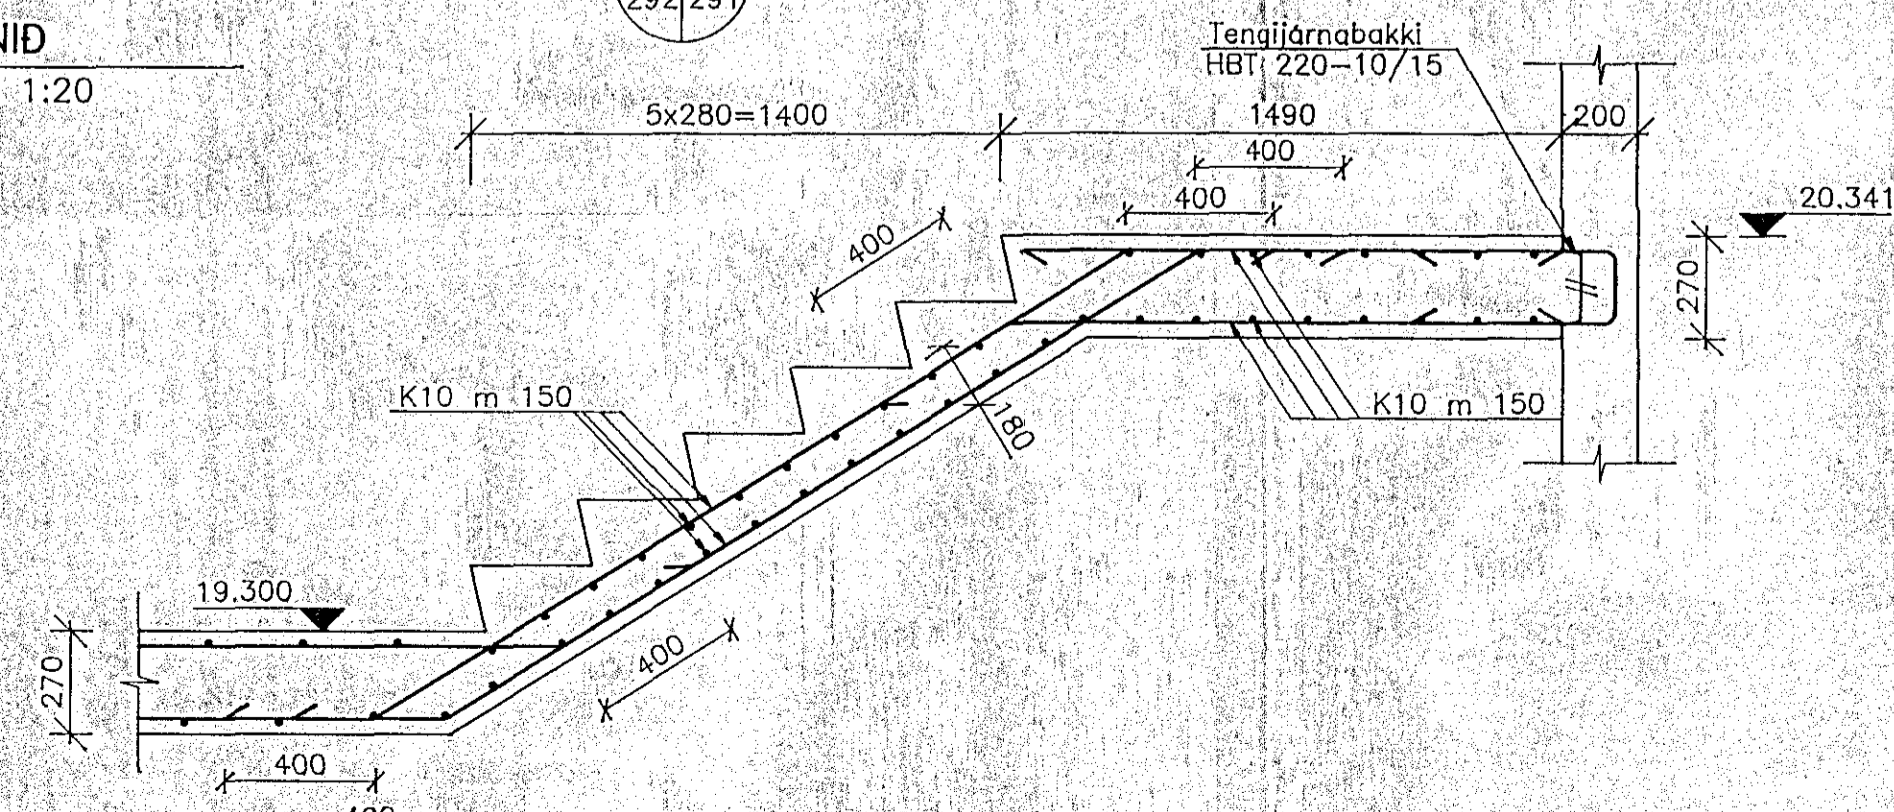

SNID Í STIGAHLAUP MED 7 UPPSTIG, BREIDD=1390
 ÖNNUR STIGAHLAUP SKULU JÄRNUÐ Á SAMA HATT
 M. 1:10

GRUNNMYND, STIGAHÚS 5. TIL 6. HÆÐ
 M. 1:50

GRUNNMYND, STIGAPALLAR 5. TIL 6. HÆÐ
 M. 1:50

3 SNID
 M. 1:20

2 SNID
 M. 1:20