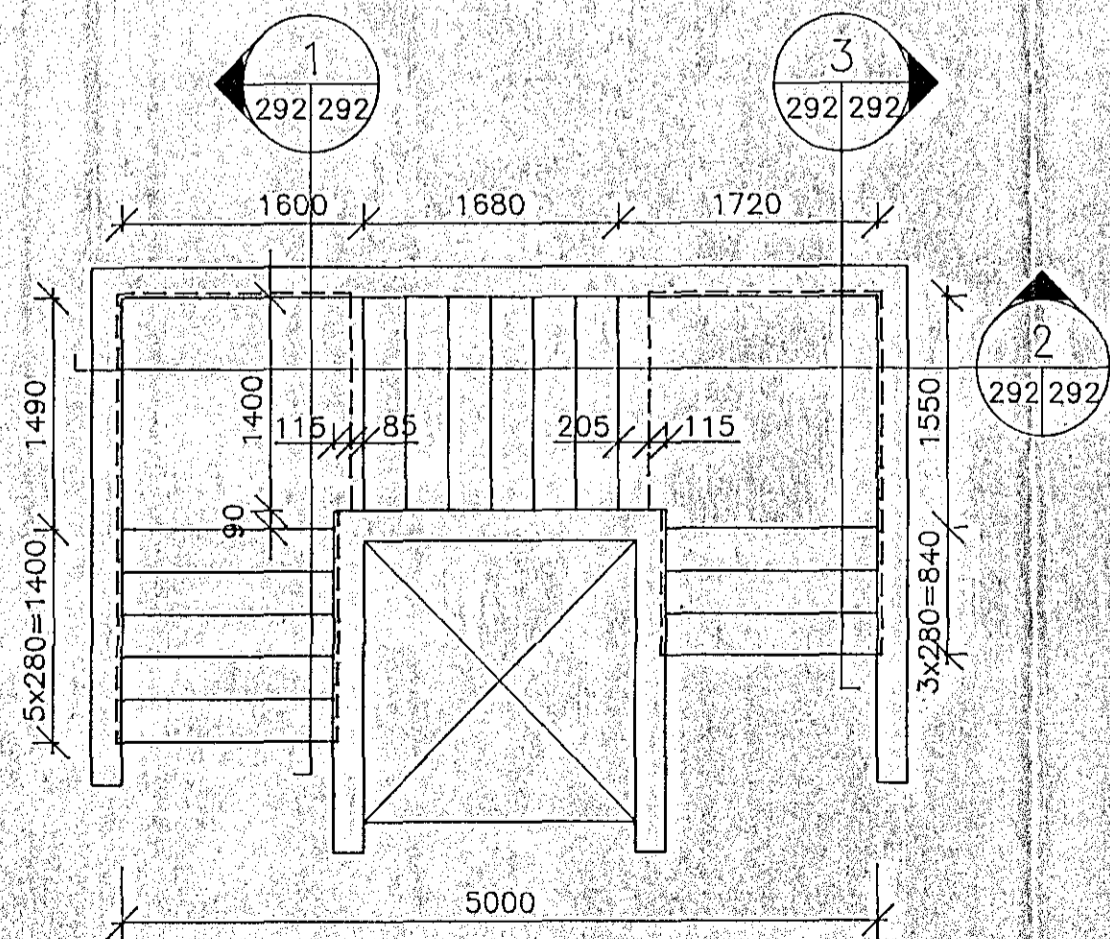

SNID Í STIGAHLAUP MED 7 UPPSTIG, BREIDD=1390
 ÖNNUR STIGAHLAUP SKULU JÄRNUÐ Á SAMA HATT
 M. 1:10

GRUNNMYND, STIGAHÚS 5. TIL 6. HÆÐ
 M. 1:50

GRUNNMYND, STIGAPALLAR 5. TIL 6. HÆÐ
 M. 1:50

3 SNID
 M. 1:20

2 SNID
 M. 1:20