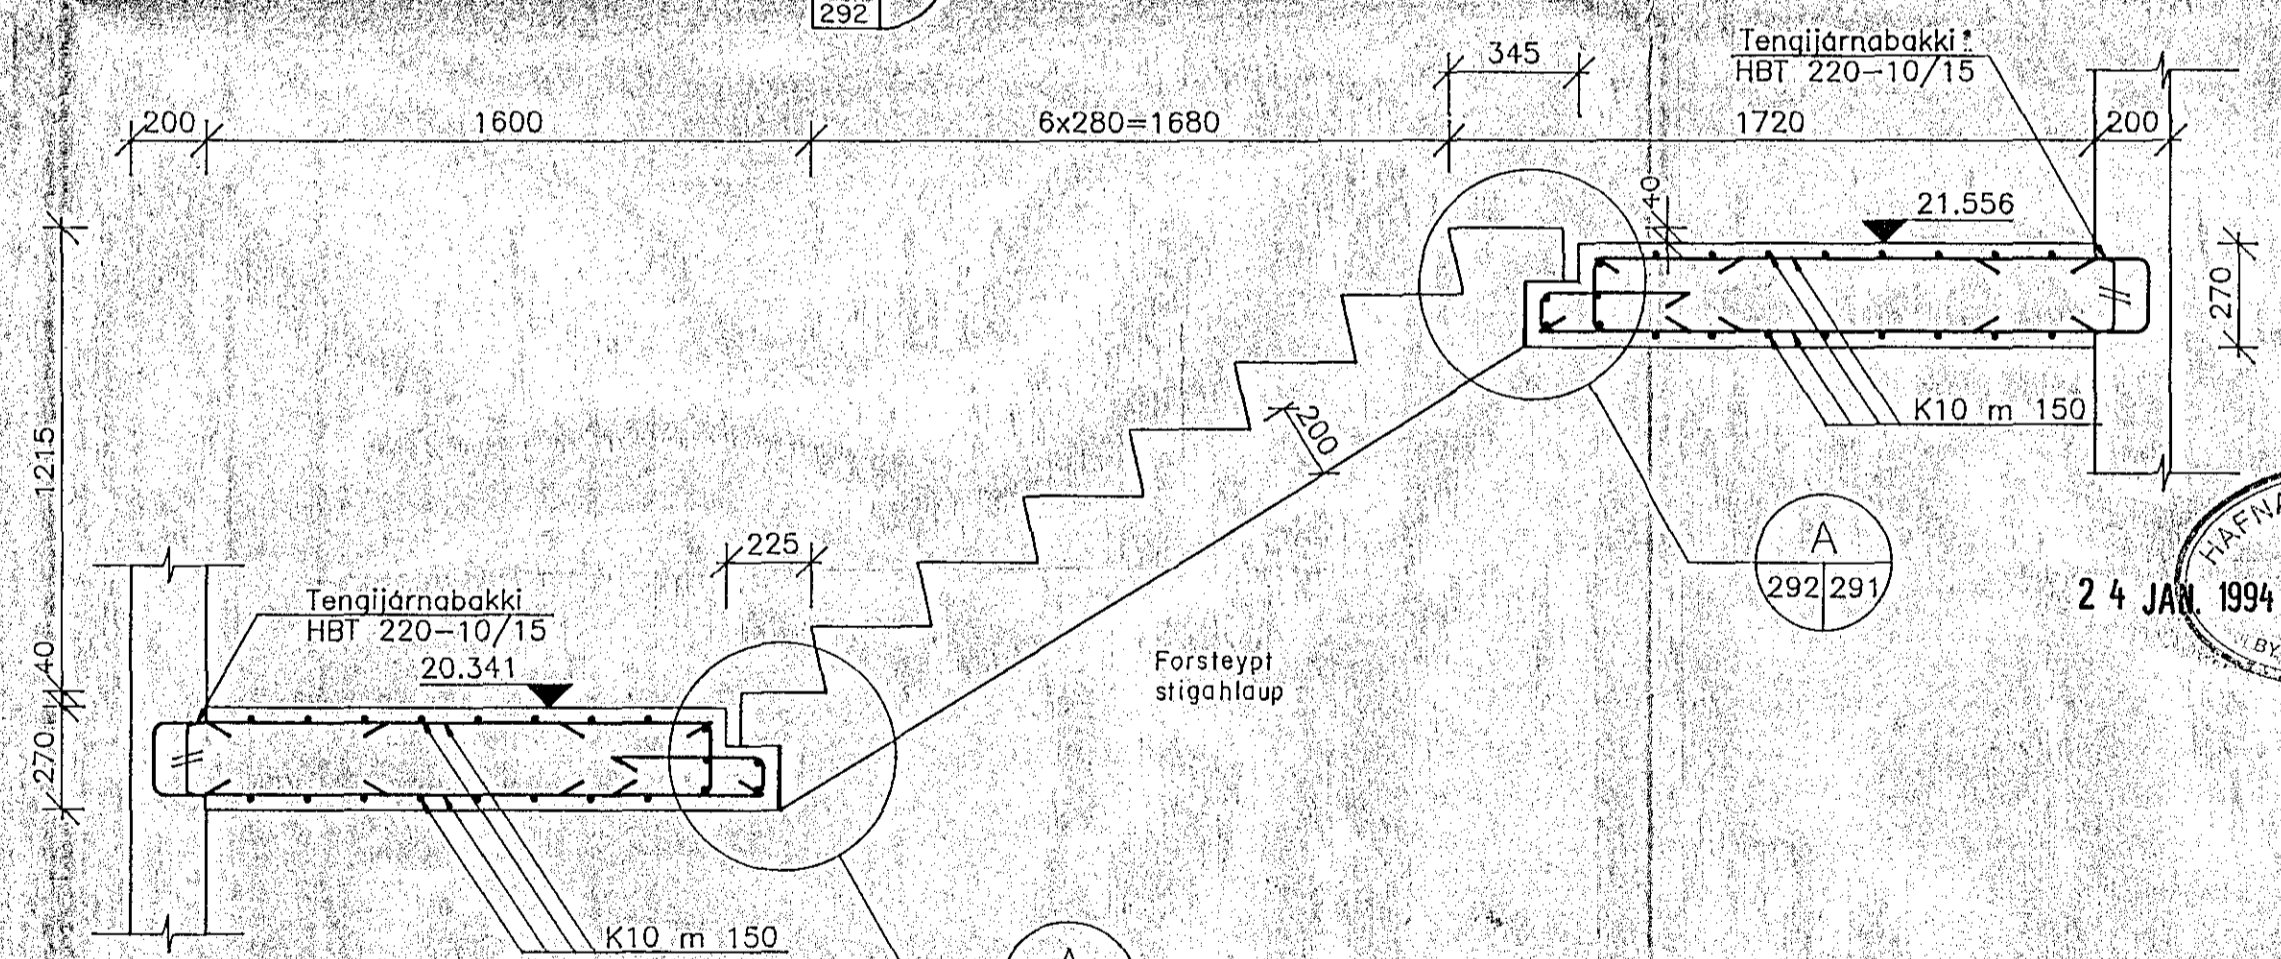

SNID Í STIGAHLAUP MED 7 UPPSTIG, BREIDD=1390
 ÖNNUR STIGAHLAUP SKULU JÄRNUÐ Á SAMA HATT
 M. 1:10

GRUNNMYND, STIGAHÚS 5. TIL 6. HÆÐ
 M. 1:50

GRUNNMYND, STIGAPALLAR 5. TIL 6. HÆÐ
 M. 1:50

3 SNID
 M. 1:20

2 SNID
 M. 1:20