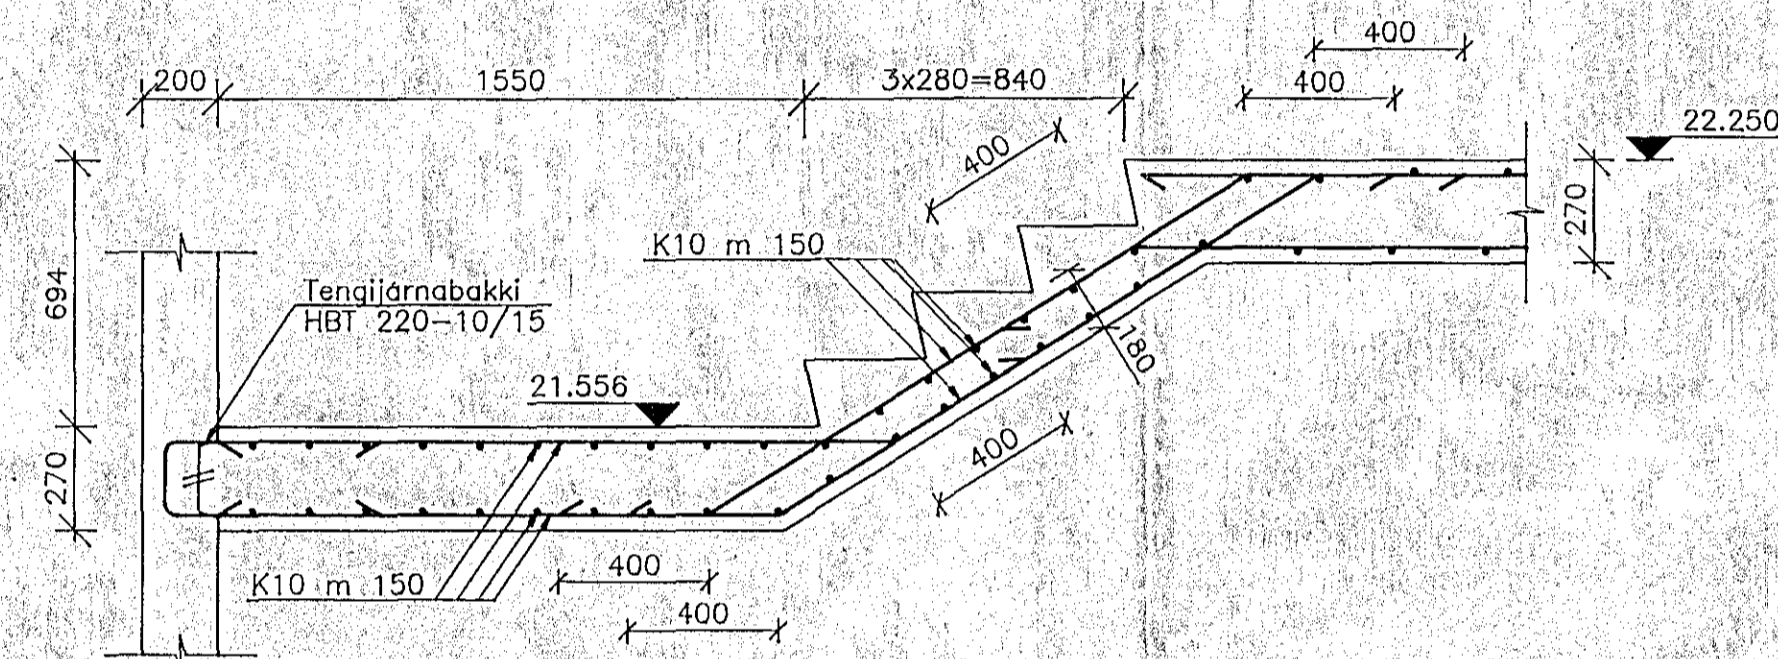

SNID Í STIGAHLAUP MED 7 UPPSTIG, BREIDD=1390
 ÖNNUR STIGAHLAUP SKULU JÄRNUÐ Á SAMA HATT
 M. 1:10

GRUNNMYND, STIGAHÚS 5. TIL 6. HÆÐ
 M. 1:50

GRUNNMYND, STIGAPALLAR 5. TIL 6. HÆÐ
 M. 1:50

3 SNID
 M. 1:20

2 SNID
 M. 1:20