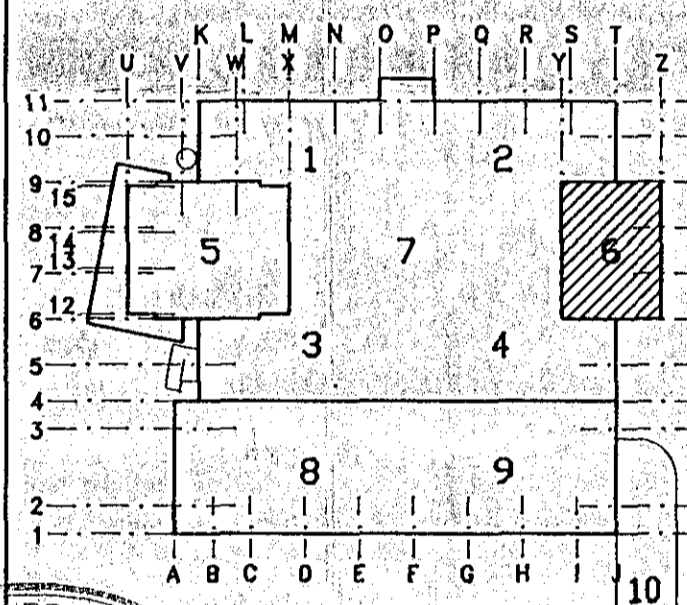

MIDBÆR
HAFNARFJARDAR
FJARDARGATA 13-15

ALMENNA
VERKFRÆÐISTOFAN HF
FELLESMILA 28 - 108 REYKJAVÍK
SMÍ (91) 678100 FAX (91) 680284

HEITI
BURDARVIKI
5.-6. HÆÐ. HLUTI 6
STIGAHÚS 2. SNID

MÁL
1:50 / 1:20 / 1:10 /

MANNA
U.H. S.J. S.J. S.J.

DAGI
01/11 1993

TEIÐING NR.
1032-B-292