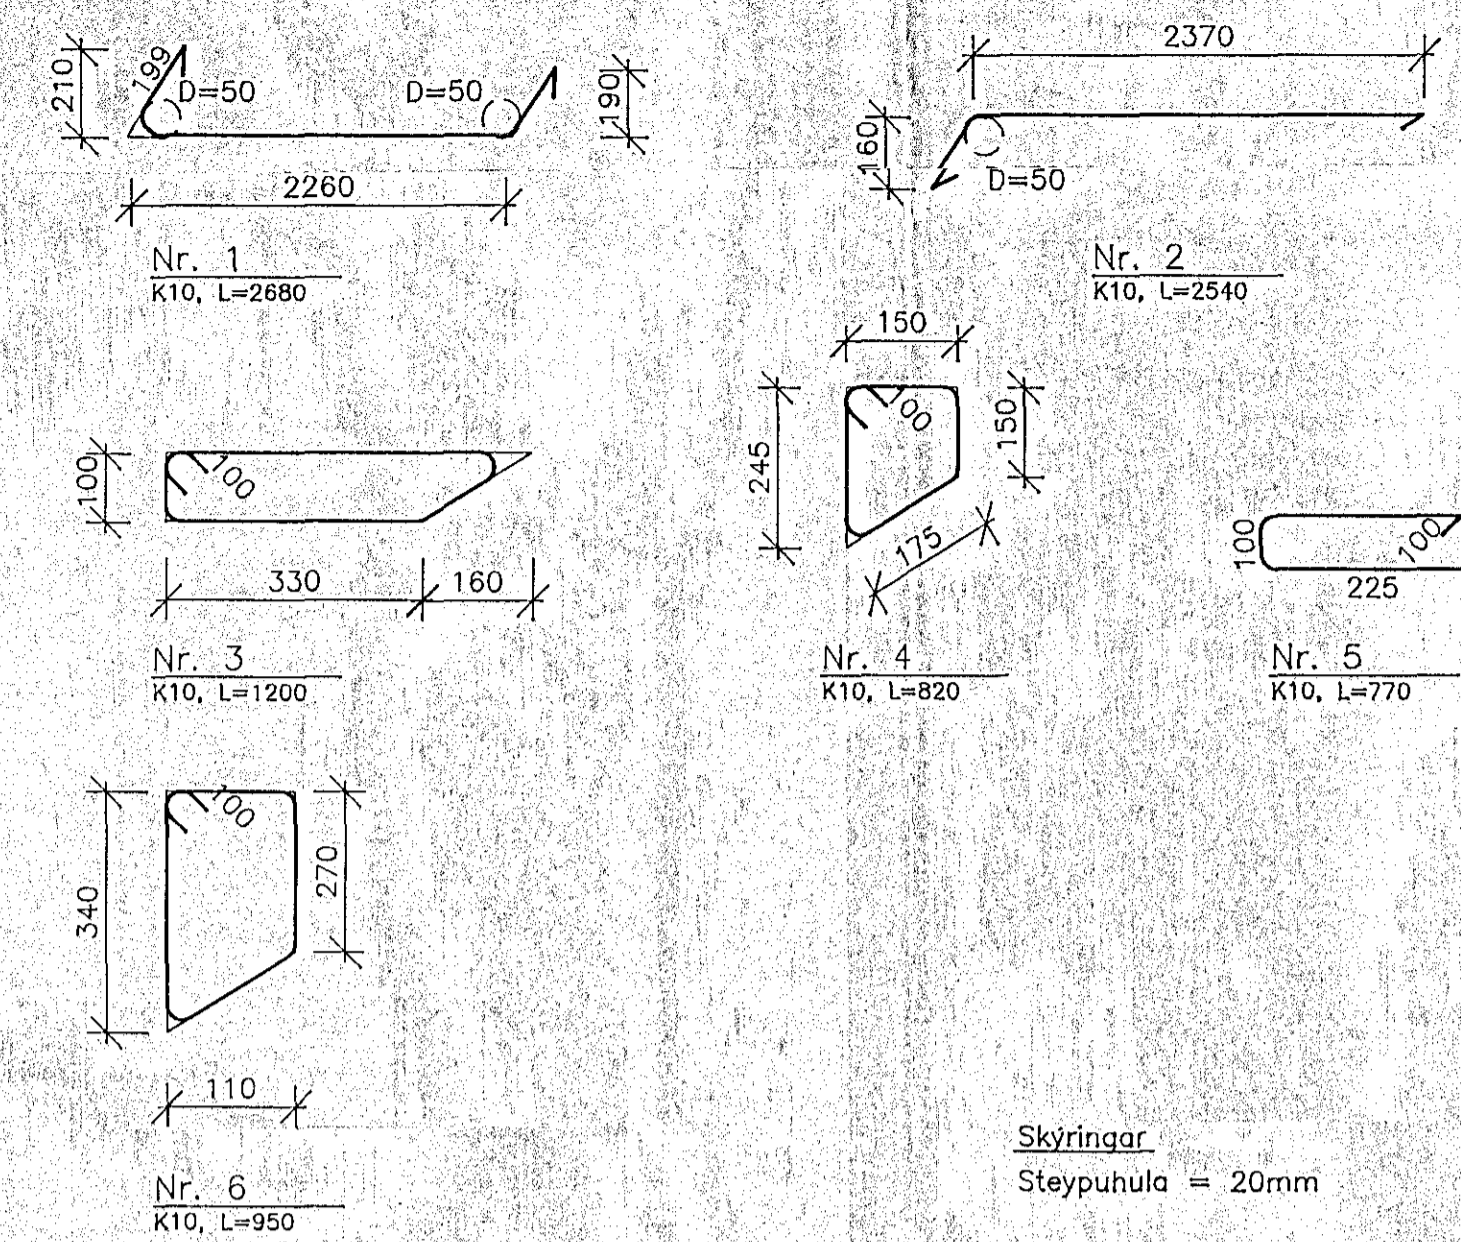

SNID Í STIGAHLAUP MED 7 UPPSTIG, BREIDD=1390
 ÖNNUR STIGAHLAUP SKULU JÄRNUÐ Á SAMA HATT
 M. 1:10

GRUNNMYND, STIGAHÚS 5. TIL 6. HÆÐ
 M. 1:50

GRUNNMYND, STIGAPALLAR 5. TIL 6. HÆÐ
 M. 1:50

3 SNID
 M. 1:20

2 SNID
 M. 1:20

MÁL
 1:50 / 1:20 / 1:10 /

MANNA
 U.H. S.J. S.J. S.J.

DAGI
 01/11 1993

TEIÐING NR.
 1032-B-292