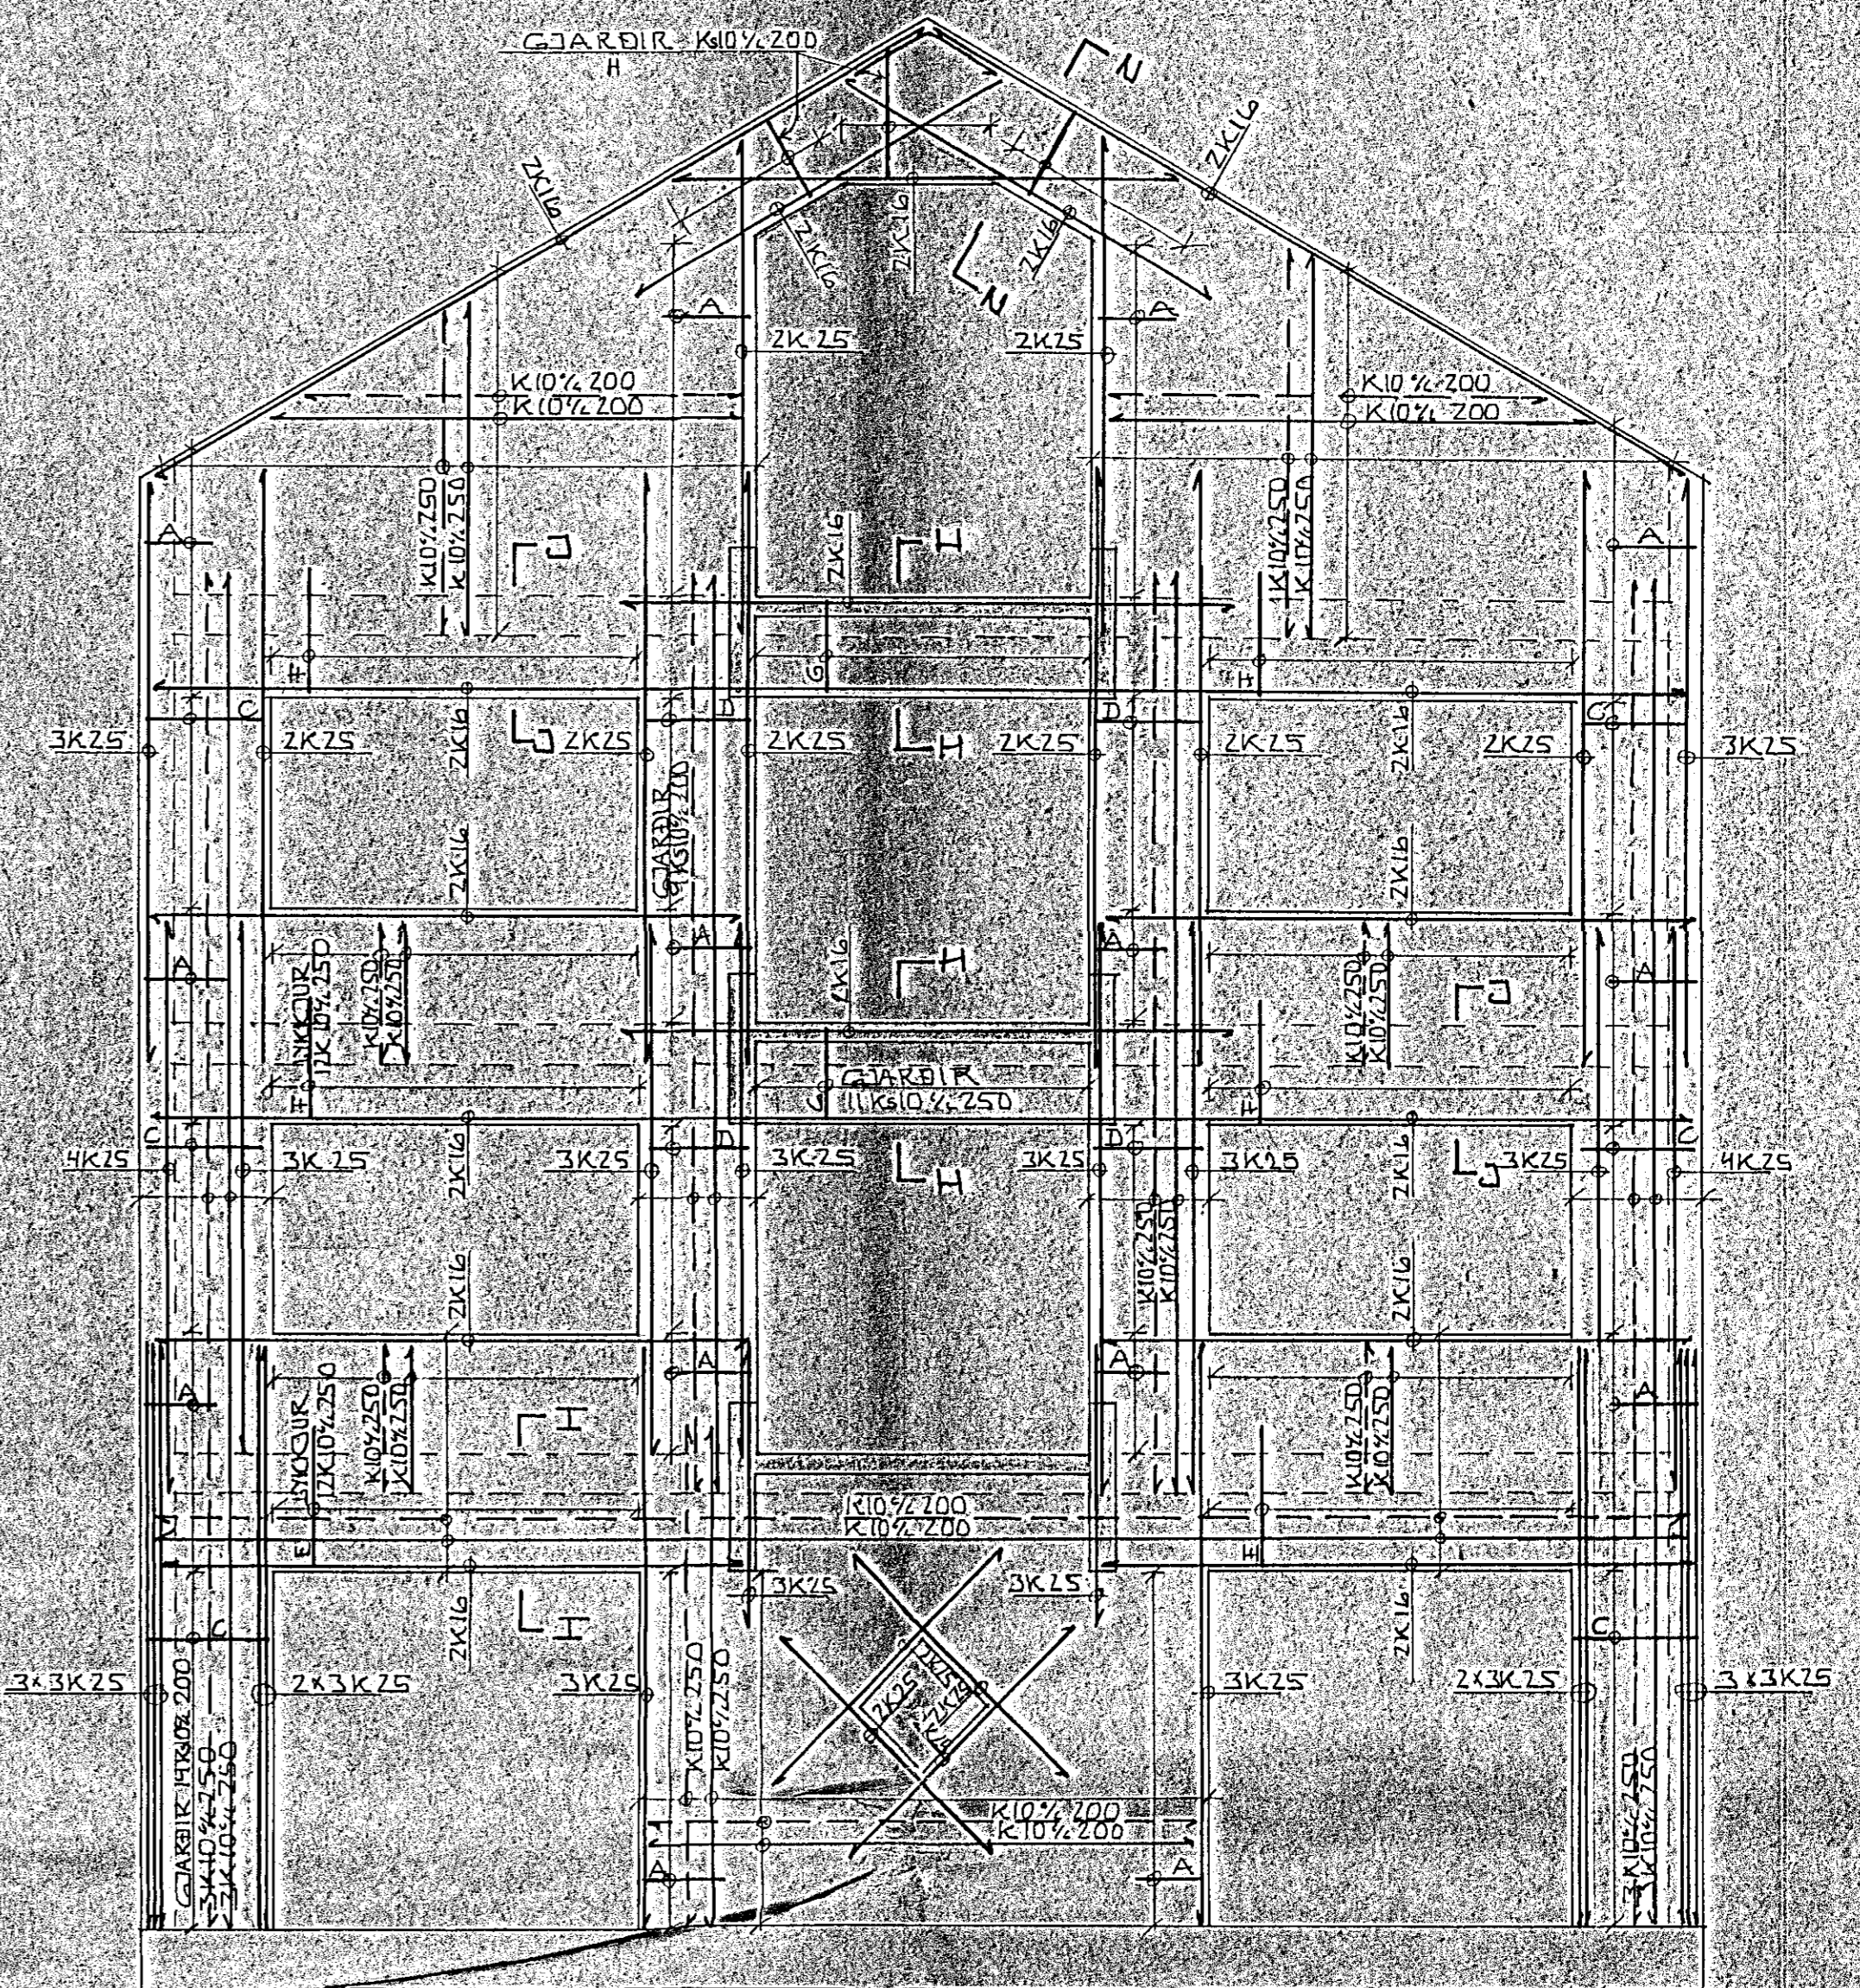

HLIÐ I LÍNU A 1:50

HLIÐ I LÍNU C 1:50

HLIÐ I LÍNU 6 1:50

DÁRNATAFLA FYRIR JARN MÉRKT KS40 (KS40S)
 EKKI Í MÆLIKVARÐA ÖLL JARN 10 MM

170	170	170	170	170	170
500	420	420	420	420	420
L=1170	L=1380	L=2380	L=2170	L=2250	L=2010
JARN A	JARN B	JARN C	JARN D	JARN E	JARN F
170	170	170	170	170	170
500	500	500	500	500	500
L=1270	L=1160	L=1760	L=910	L=1480	L=2030
JARN G	JARN H	JARN I	JARN K	JARN L	JARN M

SKIRINGAR OG P.L. SJA TEIKN NR. -01
 SNIÐ A-A TIL D-D SJA TEIKN NR. -06

20 MAR 1992

TEIKN NÚM. 10-05-91	DRÖG 22-07-91
ÞJÓRDARGATA 11, HAFNARFJÖÐI	HANNABJÖRG
JARN I VEGGI I LÍNUM A, C OG 6	TEIKNAR KS
MÆLIKVARÐI 1:50	TEIKN NÚM. 9101-01
KRISTJAN STEFANSSON TEIKNINGA- OG T.Þ.F.	TEIKN NR.
REYKJAVÍKURVEG 16B, HAFNARFJÖÐI, SÍMÍ 2611000	-04