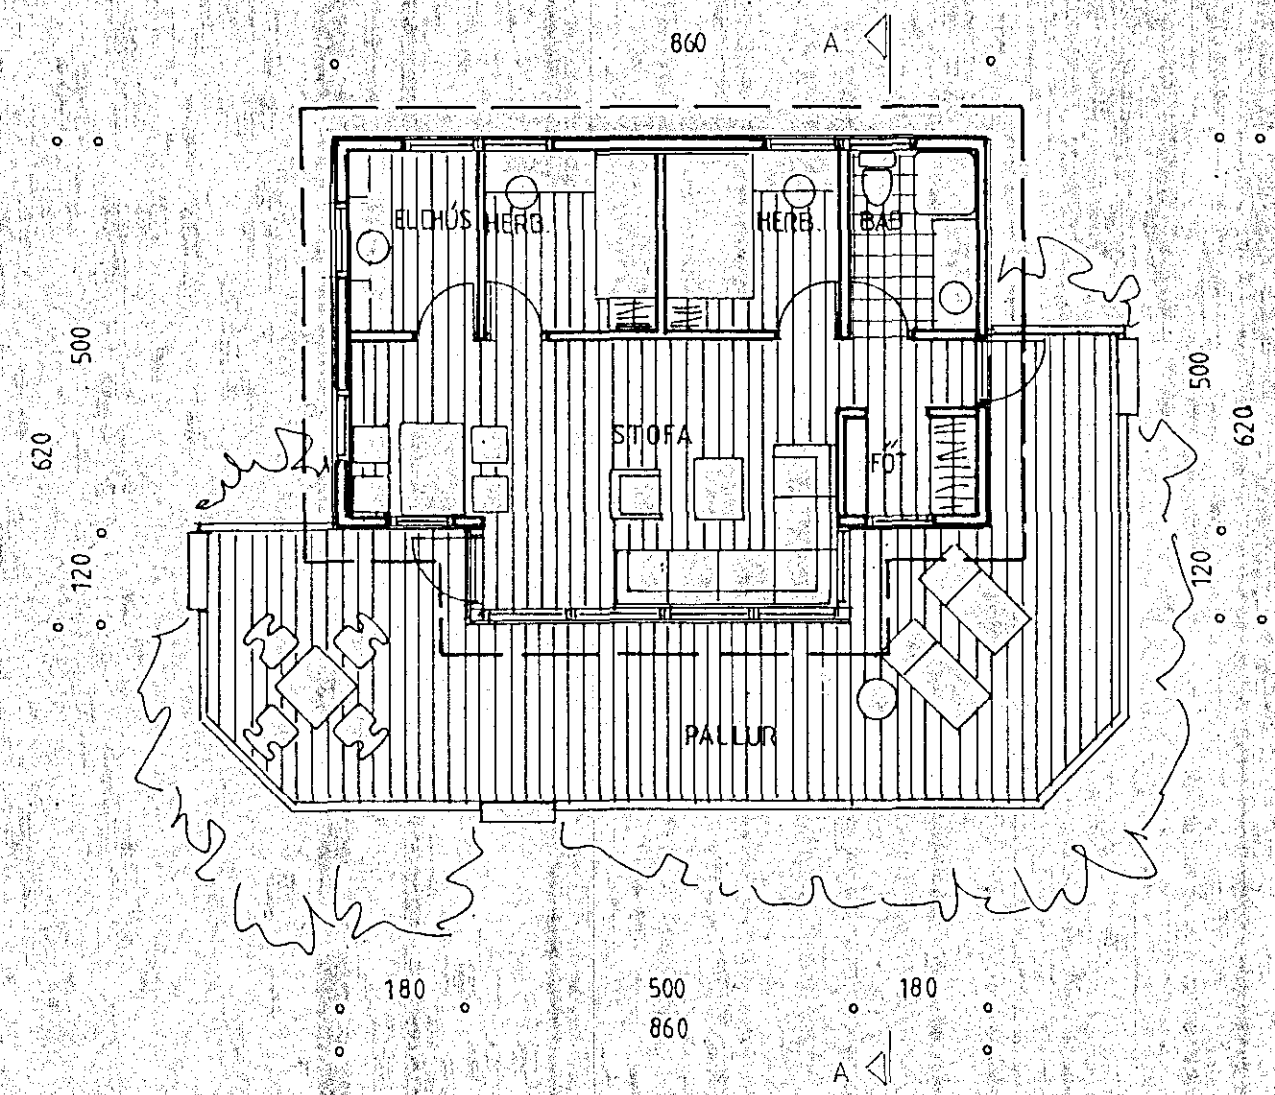

PIÑUR HF S. 46221
49m² SUMARHÚS, SLETTUHLÍÐ HAFNARFIRÐI

RÚMMÁL HÚSS 146m³ 49m²
OKT. '91 IM. 1:100
JÓHANNES PÉTURSSON 43521 Jóhannes Petursson
SIGURÐUR SIGURÐSSON 666613 S.S.S. 1.

NR B 6