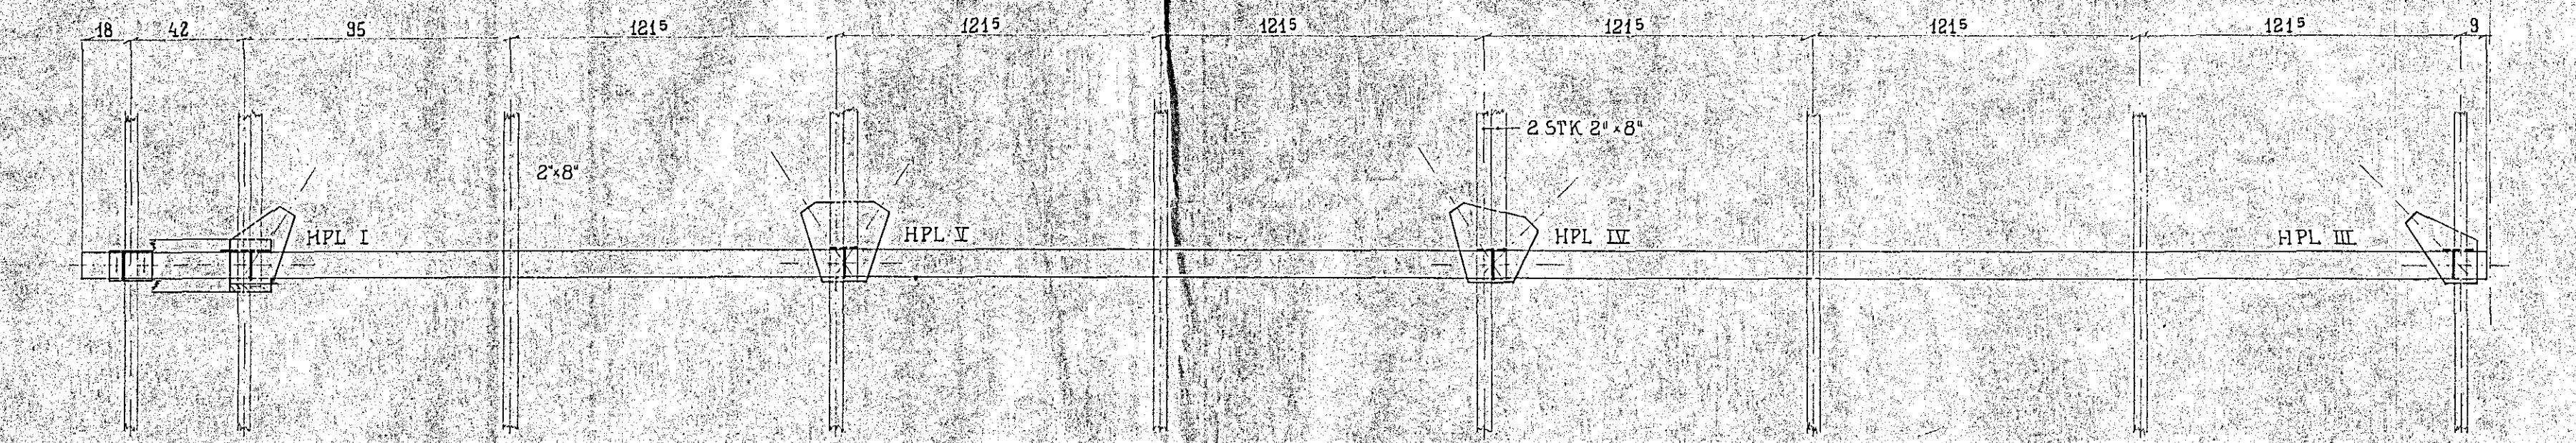

GAFSPERRA  
SÍÐ INNAN FRA HÚSI

GAFSPERRA  
SÍÐ OFAN FRA

BOGASPERRA  
NR 2 OG 11

BOGASPERRA  
SÍÐ OFAN FRA

SKÝRINGAR

HPL : HNÚTAPLATA (SJA SERTEIKNINGAR)  
ÖLL MÁL ERU CM

OFNASMÍÐJAN — HAFNARFIRÐI			
STADSETNING A HNÚTAPLÖTUM FYRIR VINDSTÖG OG LANGBÓMDUM		BREYTING	DAGS.
VERKFRÆÐISTOFAN HÖNNUN ARMÚLA 3 SÍMI 84440 06 84830		MKV 1:20	DAGSETN. 28.9.1969
HANNAÐ A.S. YPIRF.	TEIKN A.S.	69107	105