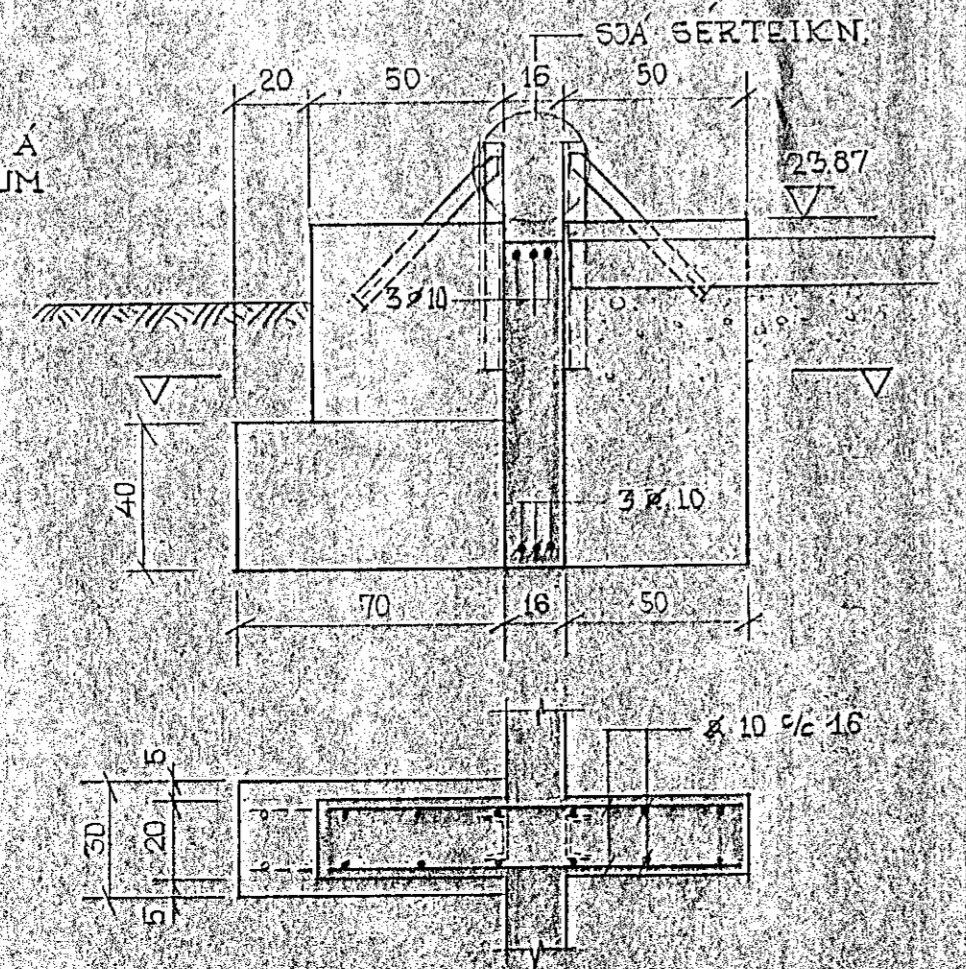

UNDIRSTADA U1, 1:20

U2, 1:20

U3, 1:20

U4, 1:20

ATHUGASENDI
 STEYRUGÆÐI B200 (15T10)
 8 - ST 37
 ÖNEFND MÁL SEU CM PVERMAL LARNA ÞO I NU
 KOTAR ERU I N.

ÖFNASMIÐJAN HAFNARFIRÐI			
GRUNNMUND UNDIRSTÖÐUR	BREYTING	DAGS.	
	UNDIRST. 2+10	26.7.53	
VERKFRÆÐISTOFAN HÖNNUN ARMILA 3 Sími 84830	HRV.	DAGSRITN.	
	1:50, 1:20	15.7.1969	
HANNAÐ	YFIRR.	TEIKN.	69 107 101