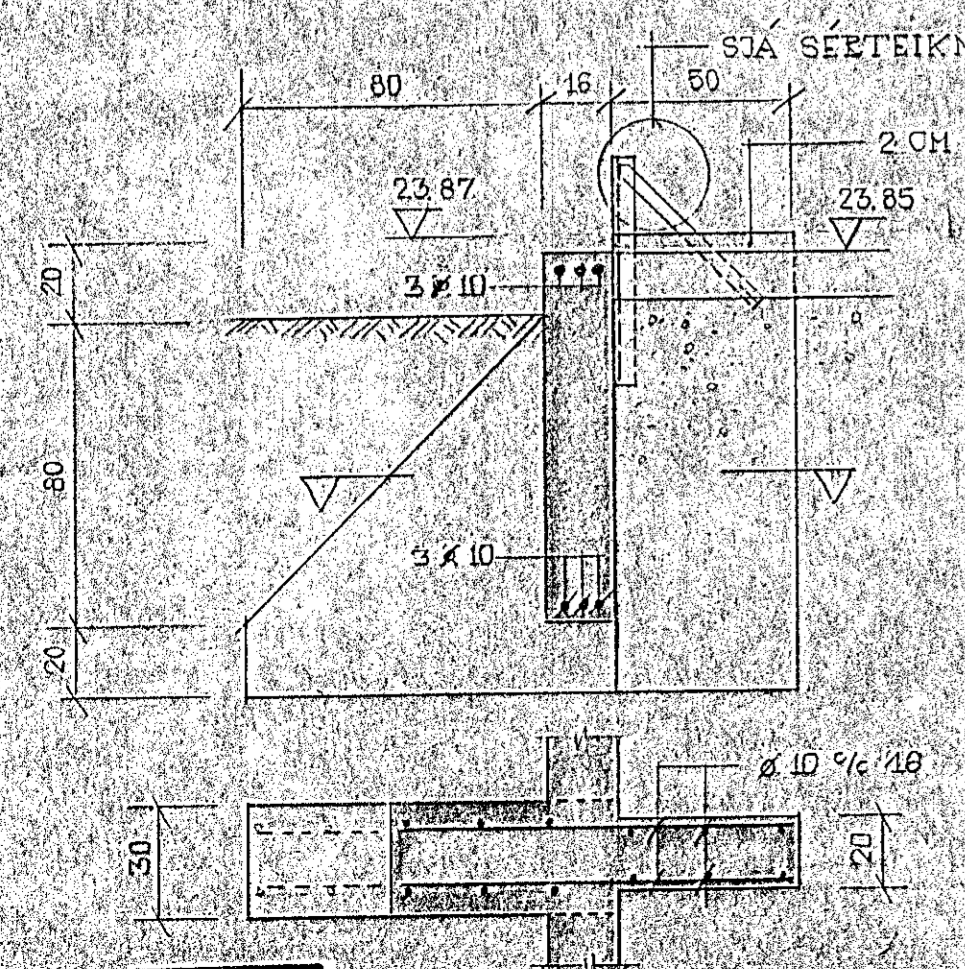

UNDIRSTADA U1, 1:20

U2, 1:20

U3, 1:20

U4, 1:20

ATHUGASENDI
 STEYRUGÆÐI B200 (15T10)
 8 - ST 37
 ÖNEFND MÁL SEU CM PVERMAL LARNA ÞO I NU
 KOTAR ERU I N.

ÖFNASMIÐJAN HAFNARFIRÐI			
GRUNNMUND UNDIRSTÖÐUR	BREYTING	DAGS.	
	UNDIRST. 2+10	26.7.53	
VERKFRÆÐISTOFAN HÖNNUN ARMILA 3 Sími 84830	HRV.	DAGSRITN.	
	1:50, 1:20	15.7.1969	
HANNAÐ	YFIRR.	TEIKN.	69 107 101