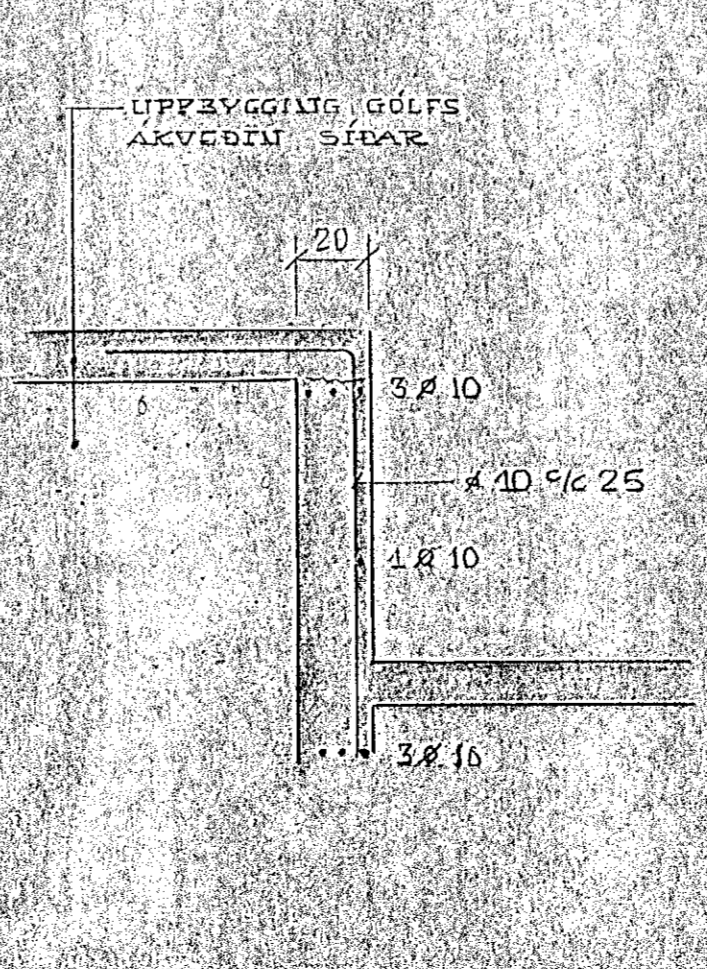

UNDIRSTADA U1, 1:20

U2, 1:20

U3, 1:20

U4, 1:20

ATHUGASENDI
 STEYRUGÆÐI B200 (15T10)
 8 - ST 37
 ÖNEFND MÁL SEU CM PVERMAL LARNA ÞO I NU
 KOTAR ERU I N.

ÖFNASMIÐJAN HAFNARFIRÐI			
GRUNNMUND UNDIRSTÖÐUR	BREYTING	DAGS.	
	UNDIRST. 2+10	26.7.53	
VERKFRÆÐISTOFAN HÖNNUN ARMILA 3 Sími 84830	HRV.	DAGSRITN.	
	1:50, 1:20	15.7.1969	
HANNAÐ	YFIRR.	TEIKN.	69 107 101