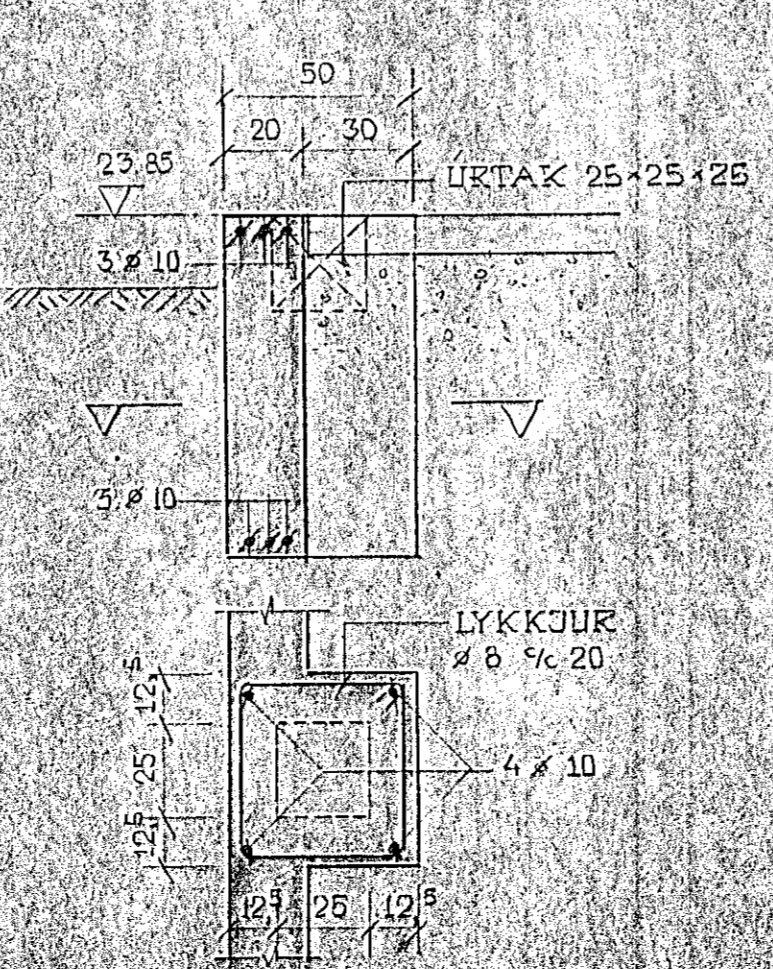

UNDIRSTADA U1, 1:20

U2, 1:20

U3, 1:20

U4, 1:20

ATHUGASENDI
 STEYRUGÆÐI B200 (15T10)
 8 - ST 37
 ÖNEFND MÁL SEU CM PVERMAL LARNA ÞO I NU
 KOTAR ERU I N.

ÖFNASMIÐJAN HAFNARFIRÐI			
GRUNNMUND UNDIRSTÖÐUR	BREYTING	DAGS.	
	UNDIRST. 2+10	26.7.53	
VERKFRÆÐISTOFAN HÖNNUN ARMILA 3 Sími 84830	HRV.	DAGSRITN.	
	1:50, 1:20	15.7.1969	
HANNAÐ	YFIRR.	TEIKN.	69 107 101