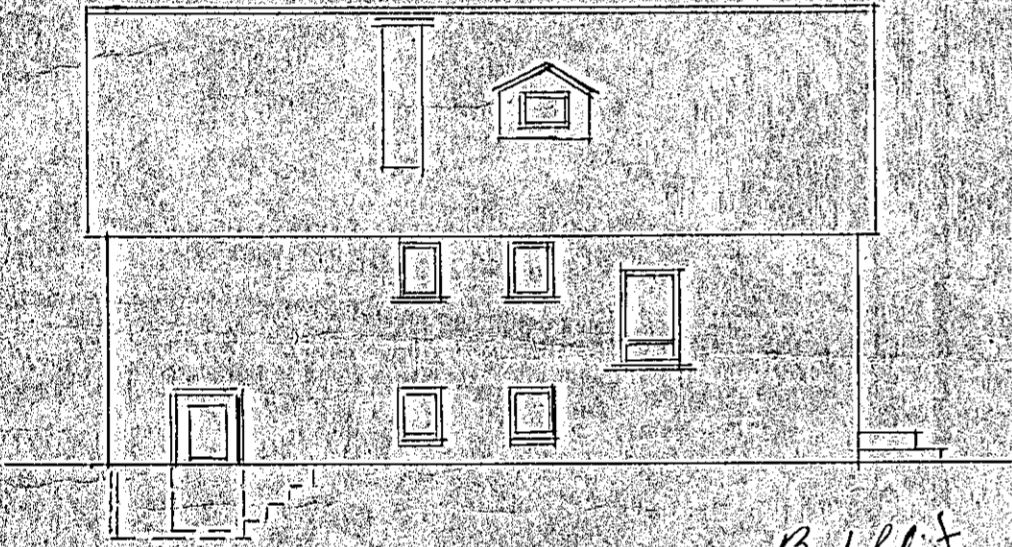

Stúðarhús Sigurðar L. Eiríkssonar
við Herjólfsgötu

Afstöðumynd
1:500

Bakhlid

Súðurhlid

Austurhlid

Kjallari

Haf

Þversk.

M: 1:100

Hafnarfjörðsmái 1954
Skuli O. Theodor