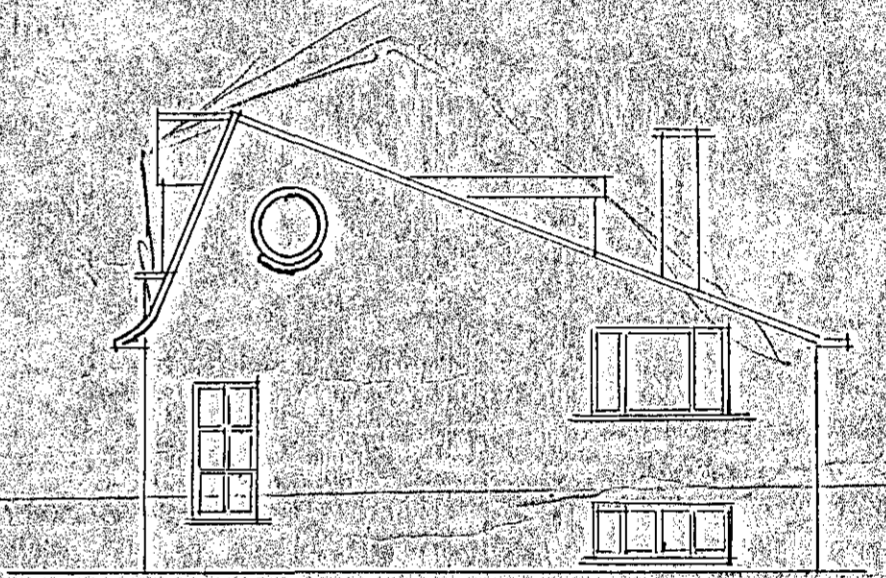

Stúðarhús Sigurðar L. Eiríkssonar
við Herjólfsgötu

Afstöðumynd
1:500

Bakhlid

Súðurhlid

Austurhlid

Kjallari

Haf

Þversk.

M: 1:100

Hafnarfjörðsmái 1954
Skuli O. Theodor