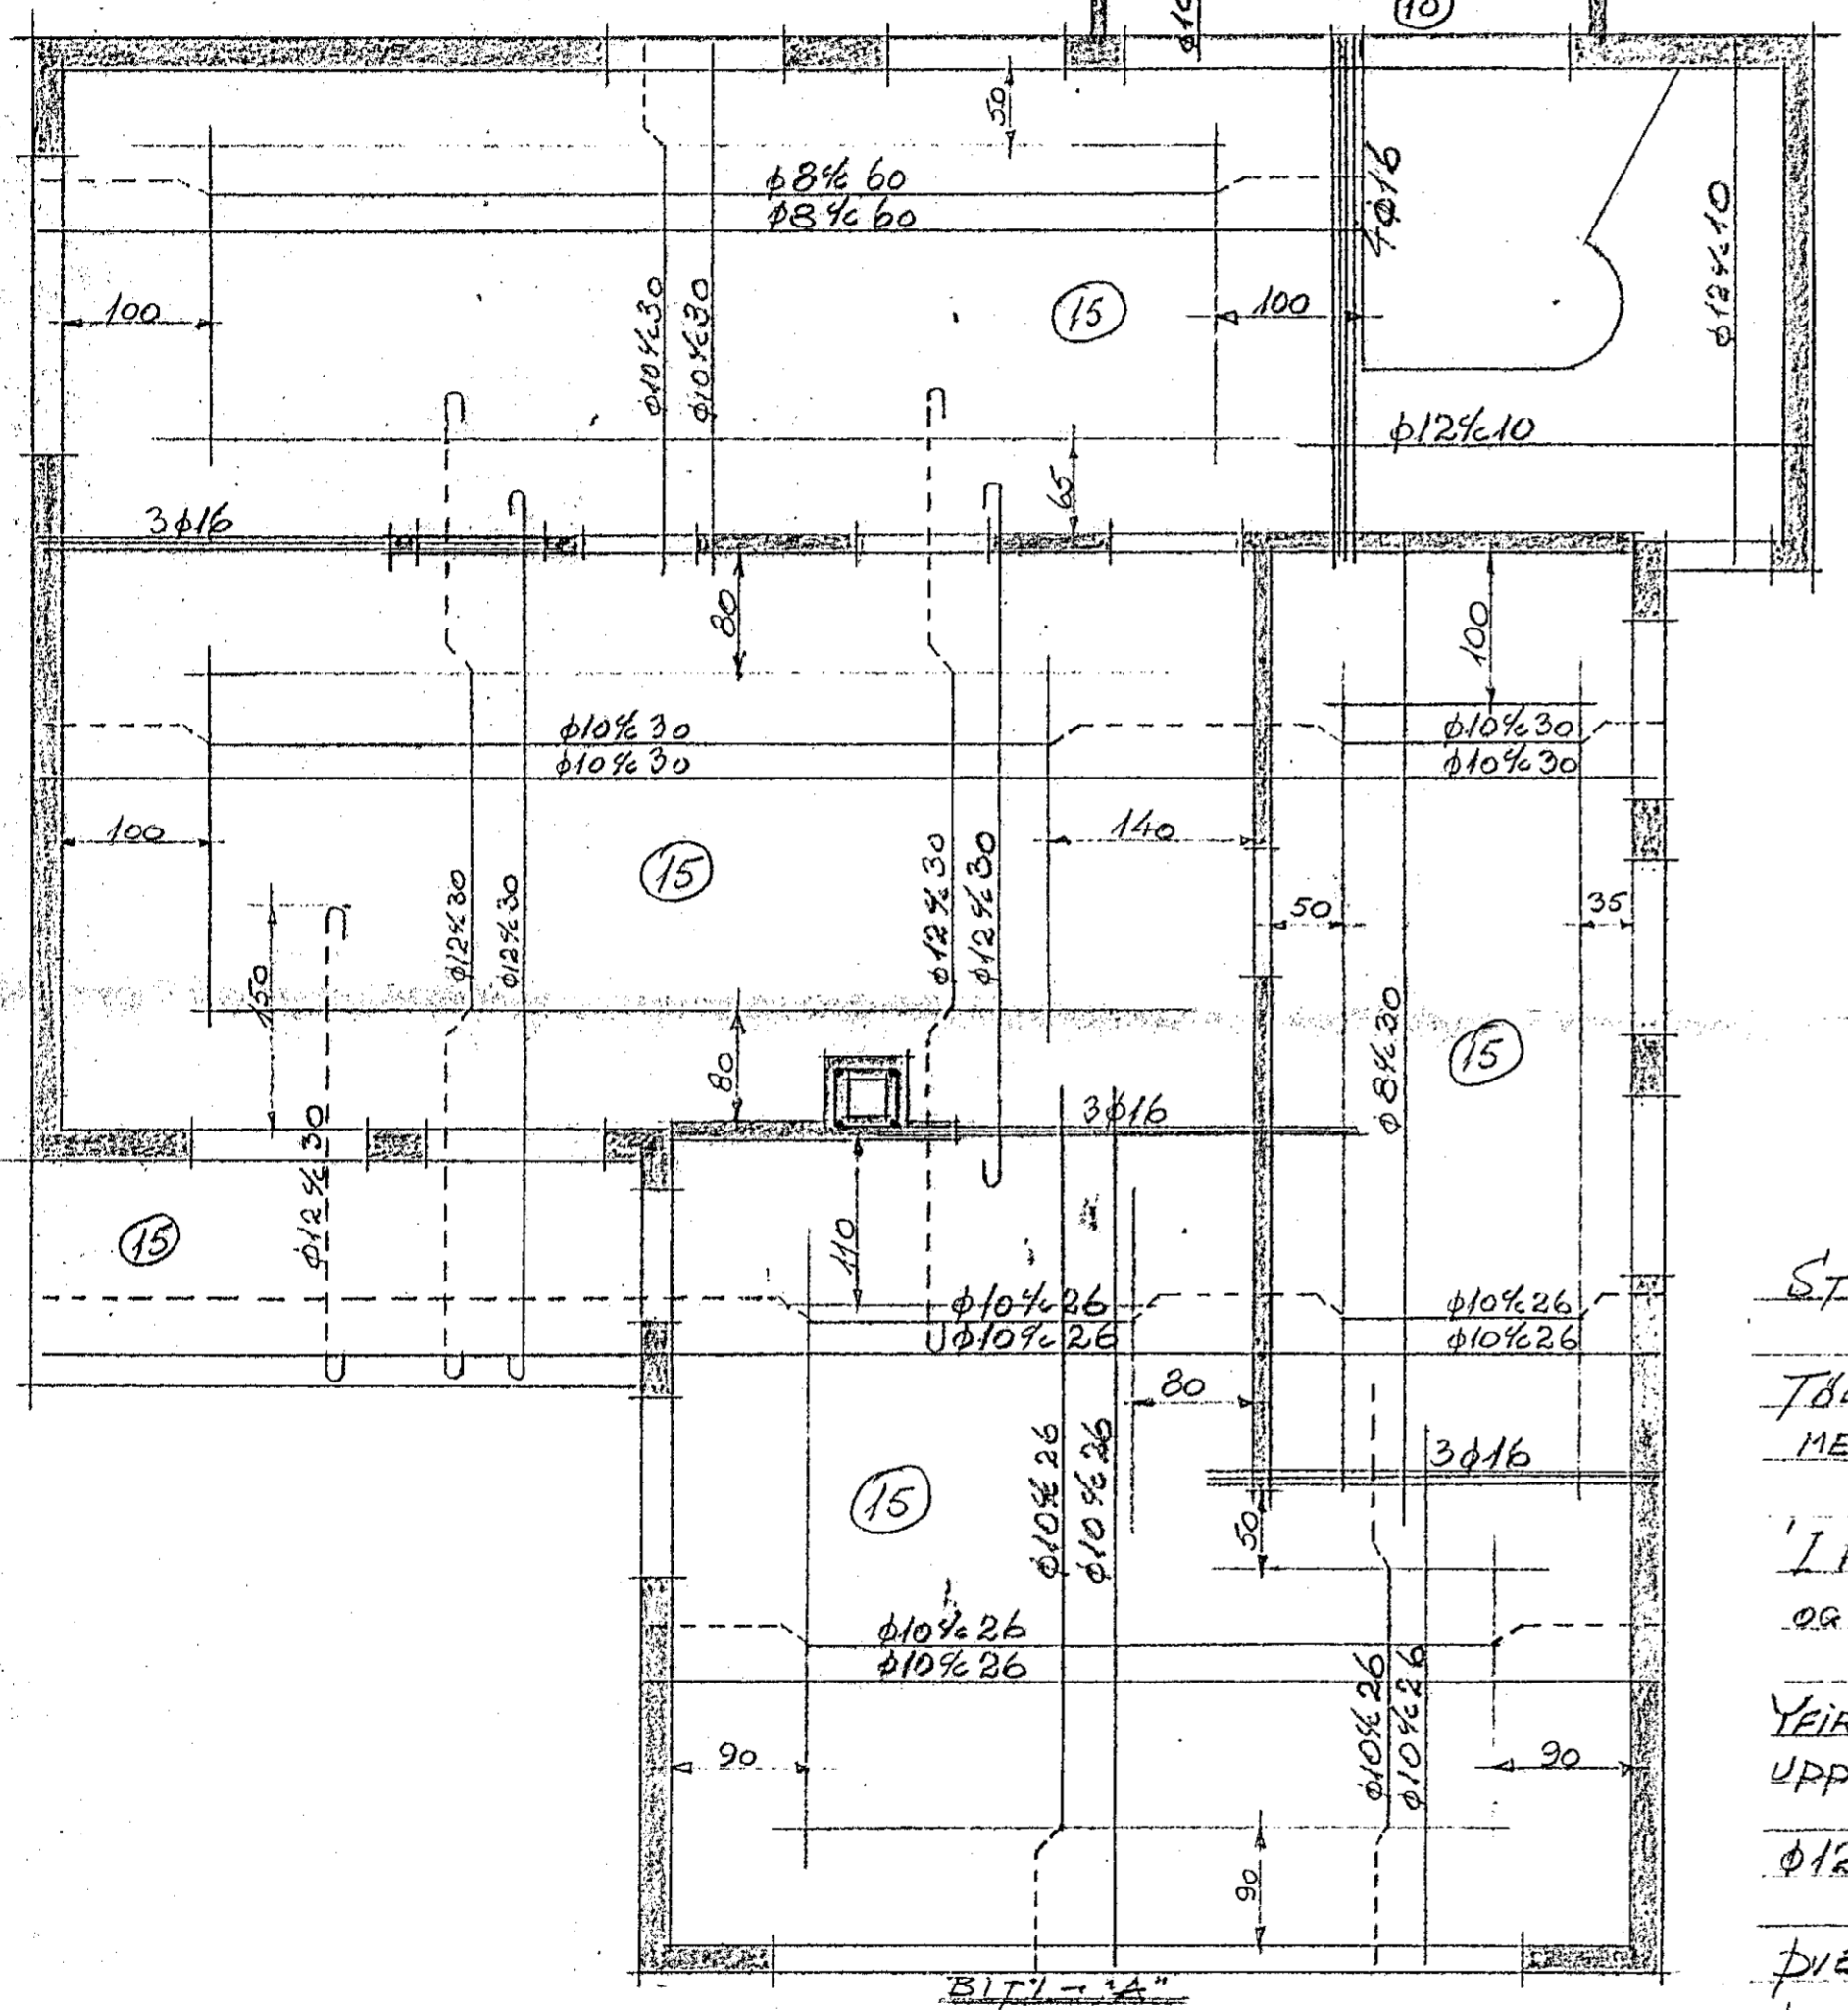

PLATA YFIR 1. HÆD

Í ÞESSA VEGGI KOMI LÖRÆTT JÆRN $\phi 10 \times 20$

PLATA YFIR 2. HÆD

STIGABAK SE 12 CM ÞYKKT.

ÞÓLUR INNRITADAR Í HRING
MERKJA PLÖTU ÞYKKTIR (15)

Í REYKHAF KOMI 4 $\phi 12$ LÖRÆTT
OG LYKKJUR $\phi 8 \times 40$