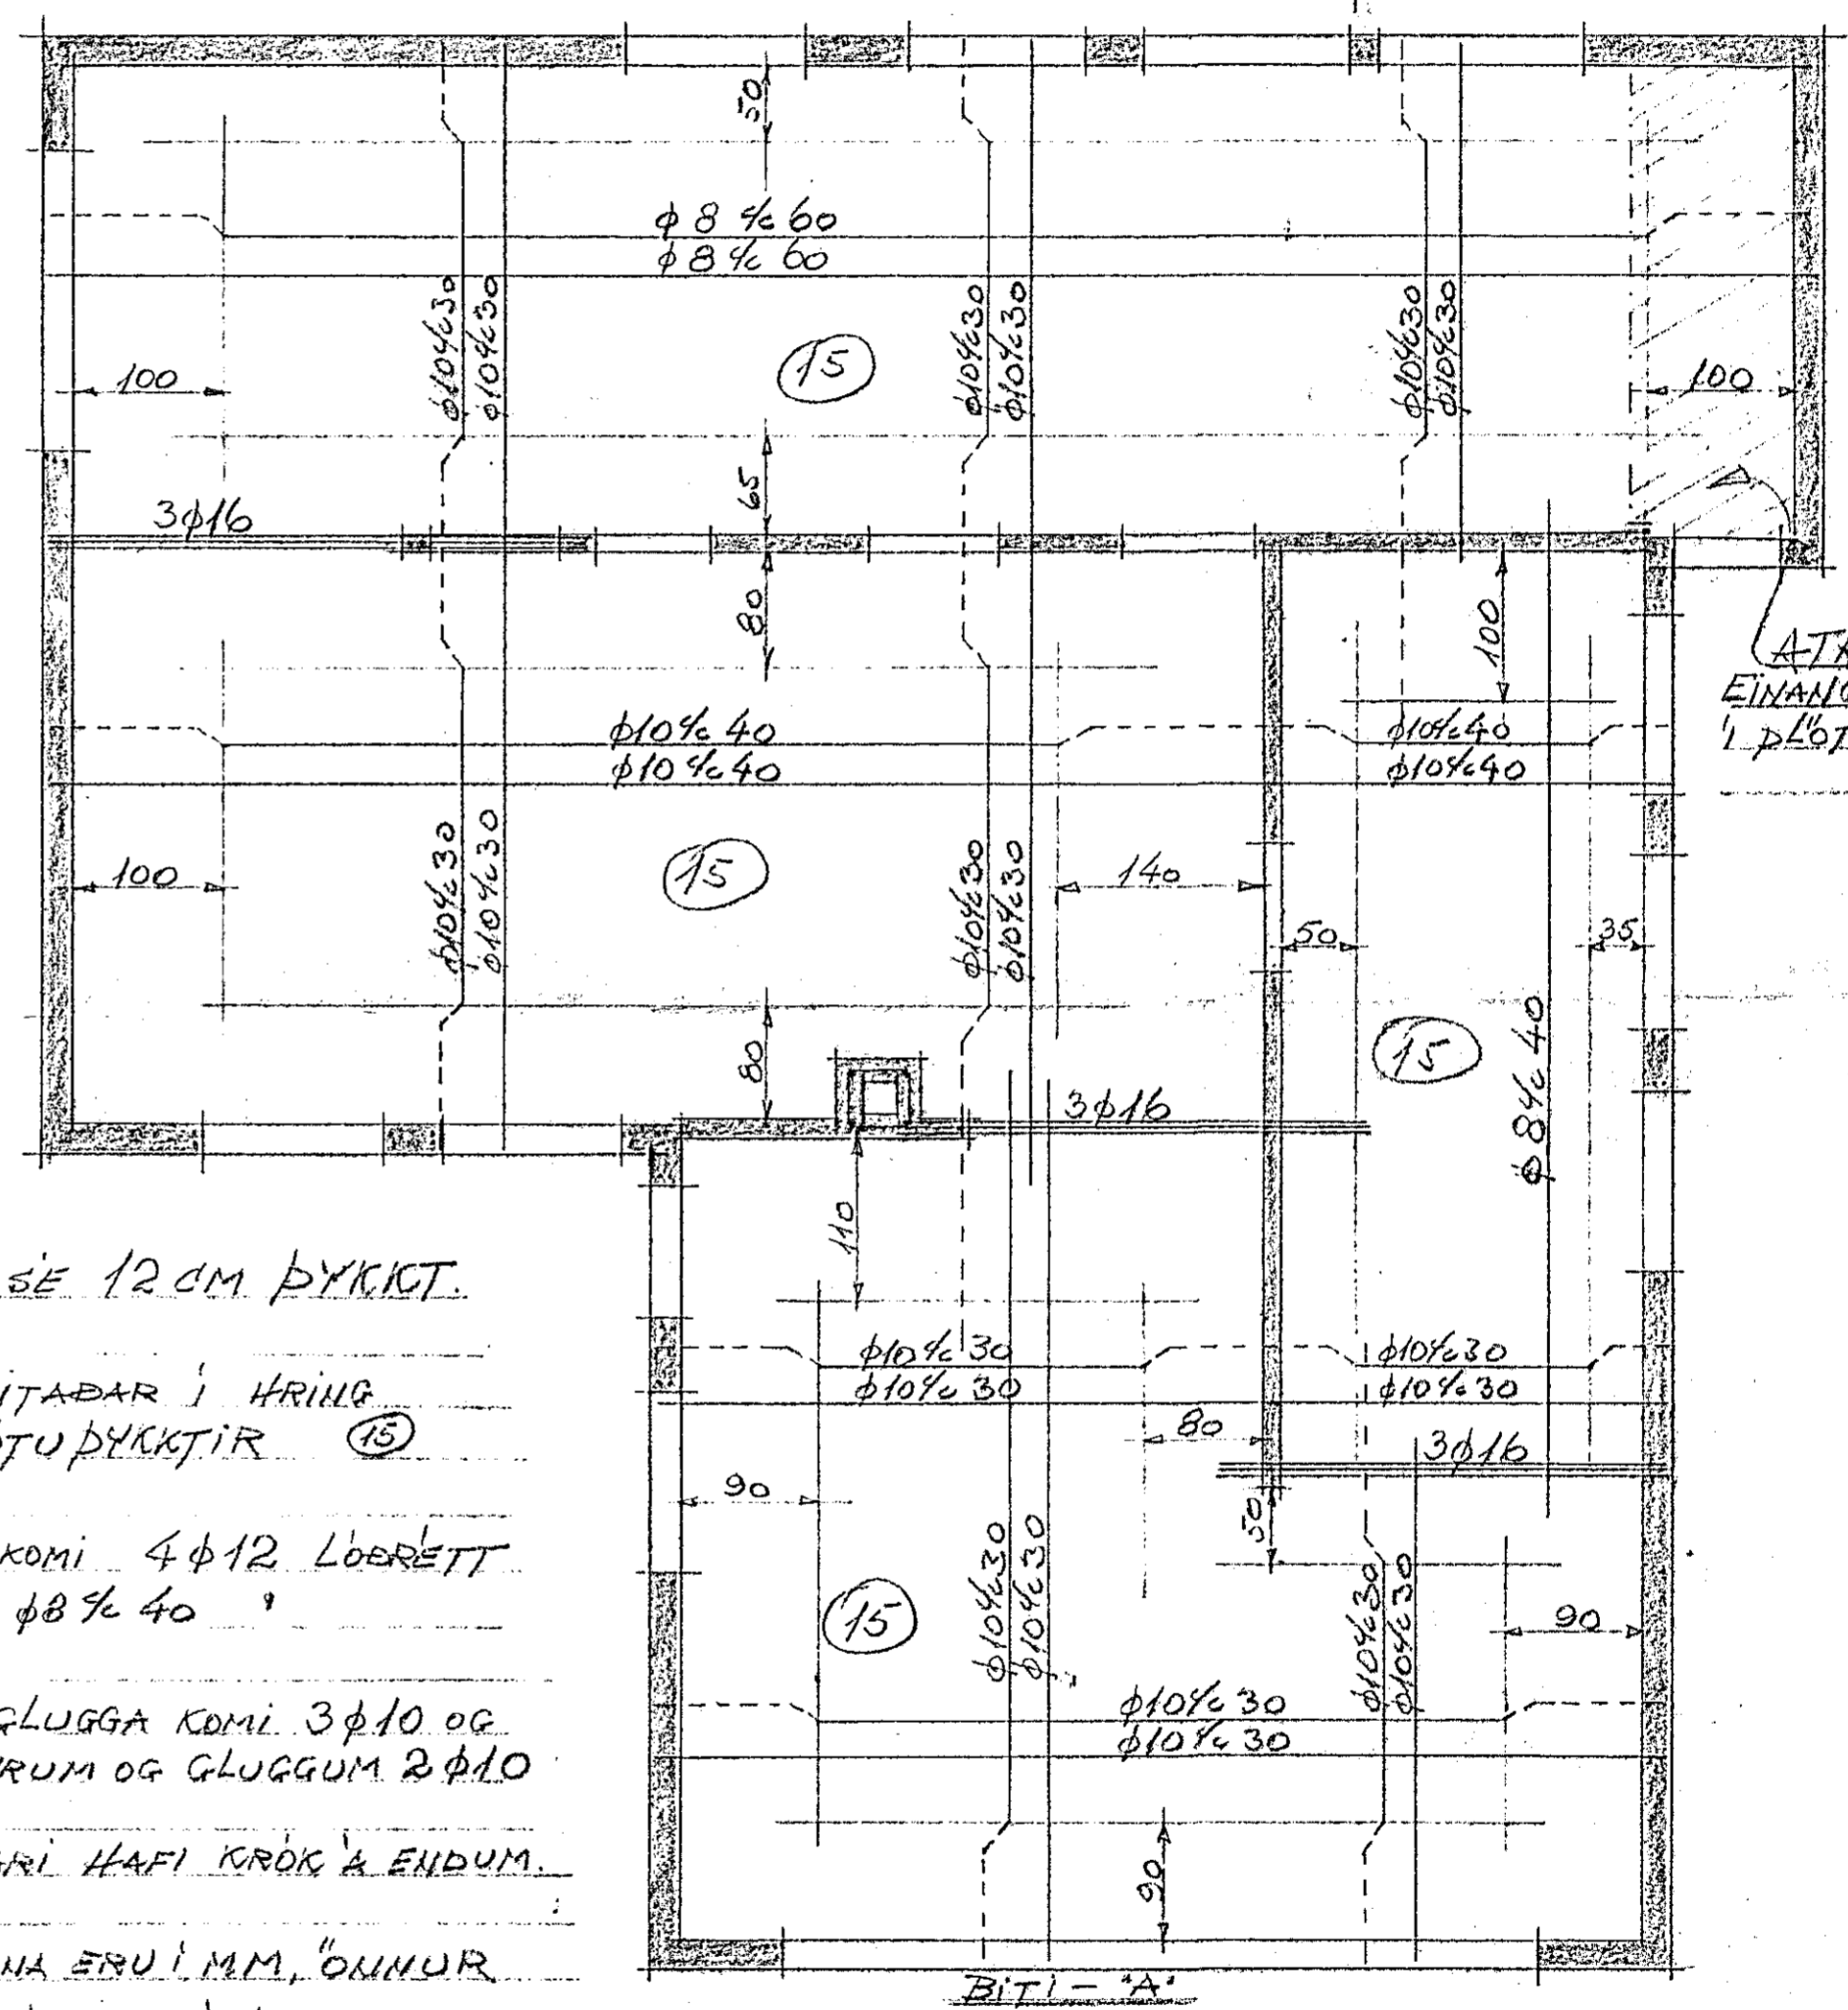

PLATA YFIR 1. HÆD

Í ÞESSA VEGGI KOMI LÖRÆTT JÆRN $\phi 10 \times 20$

PLATA YFIR 2. HÆD

STIGABAK SE 12 CM ÞYKKT.

ÞÓLUR INNRITADAR Í HRING
MERKJA PLÖTU ÞYKKTIR (15)

Í REYKHAF KOMI 4 $\phi 12$ LÖRÆTT
OG LYKKJUR $\phi 8 \times 40$

YFIR DYR OG GLUGGA KOMI 3 $\phi 10$ OG
UPP MÆÐ DYRUM OG GLUGGUM 2 $\phi 10$

$\phi 12$ OG SVÆRARI HAFI KRÖG & ENDUM.

ÞVERMÁL JÆRNA ERU Í MM, ÖNNUR
ÖNEFND MÁL ERU Í CM.

FLÓKAGATA 2

JARNA LÖGN.

Hafnarfirdi í apríl 1963
Róskellur Lúgólfrson F.T.F.