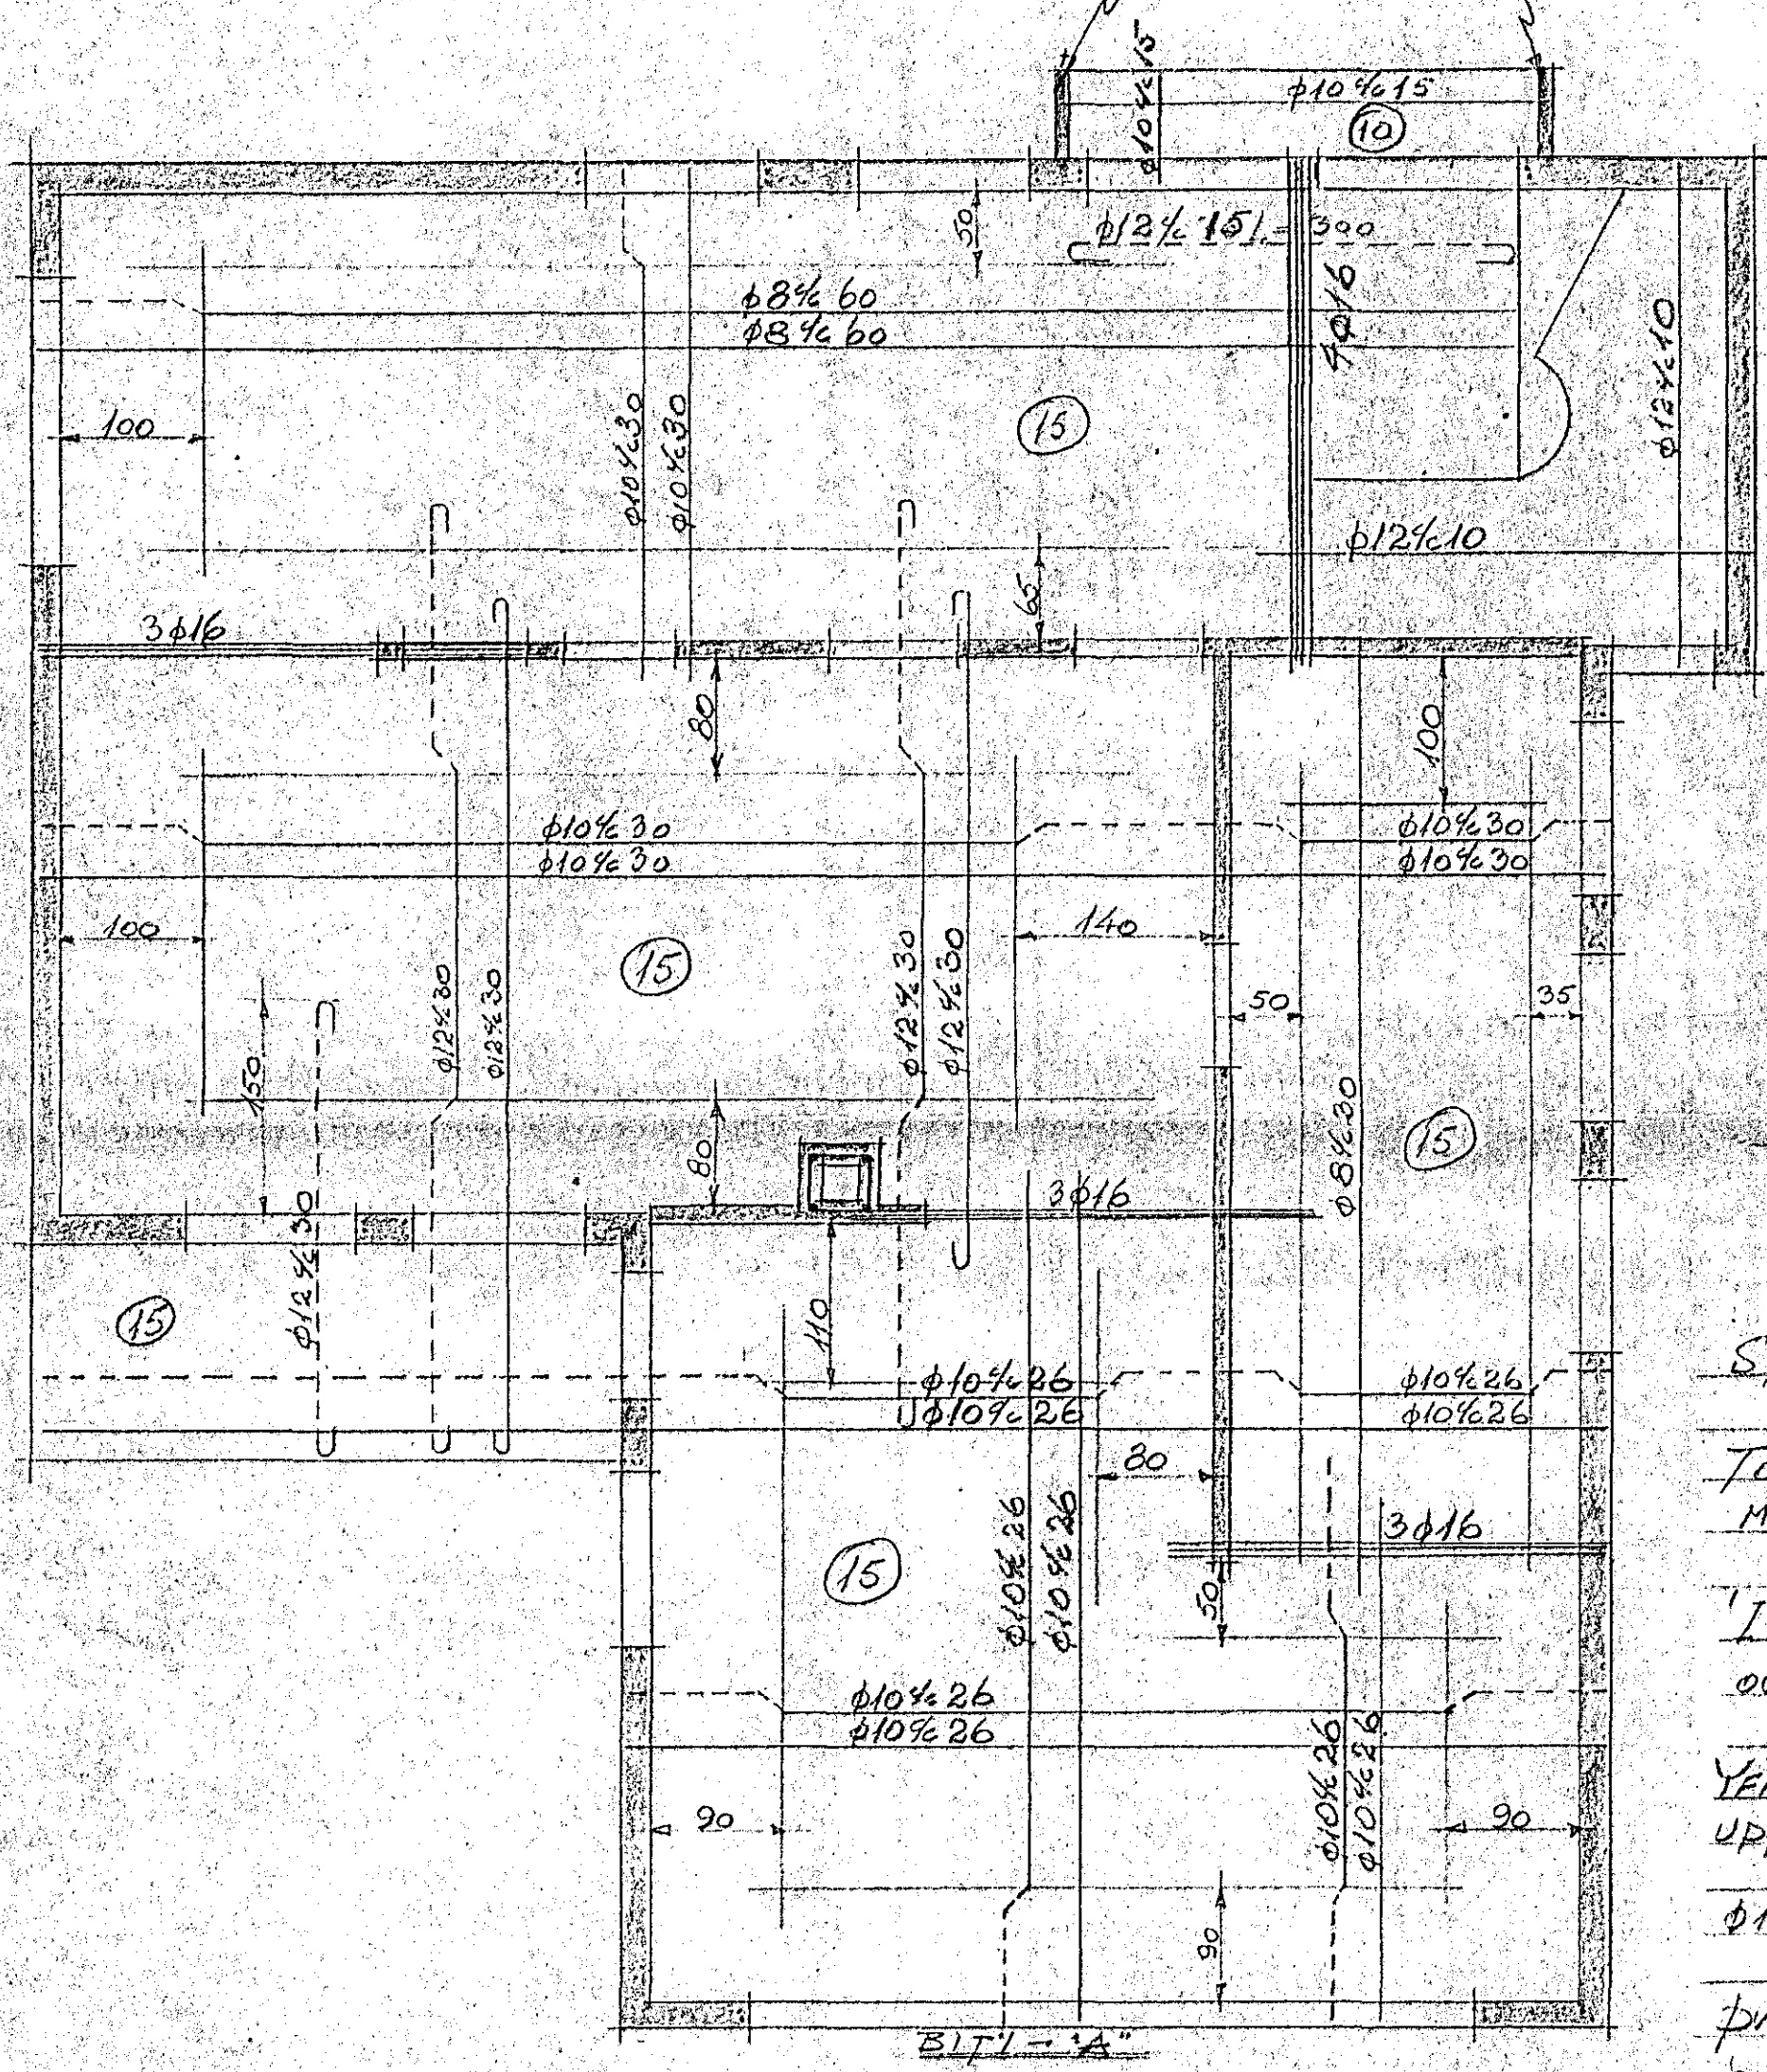

PLATA YFIR 1. HÆÐ

Í ÞESSA VEGGI KOMI LÖBRET JARN $\phi 10 \times 20$

PLATA YFIR 2. HÆÐ

STIGABAK SE 12 CM ÞYKKI.

TÖLUR INNRIÐAÐAR Í HRING
MERKJA PLOTUÞYKKI (15)

Í REYKHAFA KOMI 4 $\phi 12$ LÖBRET
OG LYKKAJUR $\phi 8 \times 40$