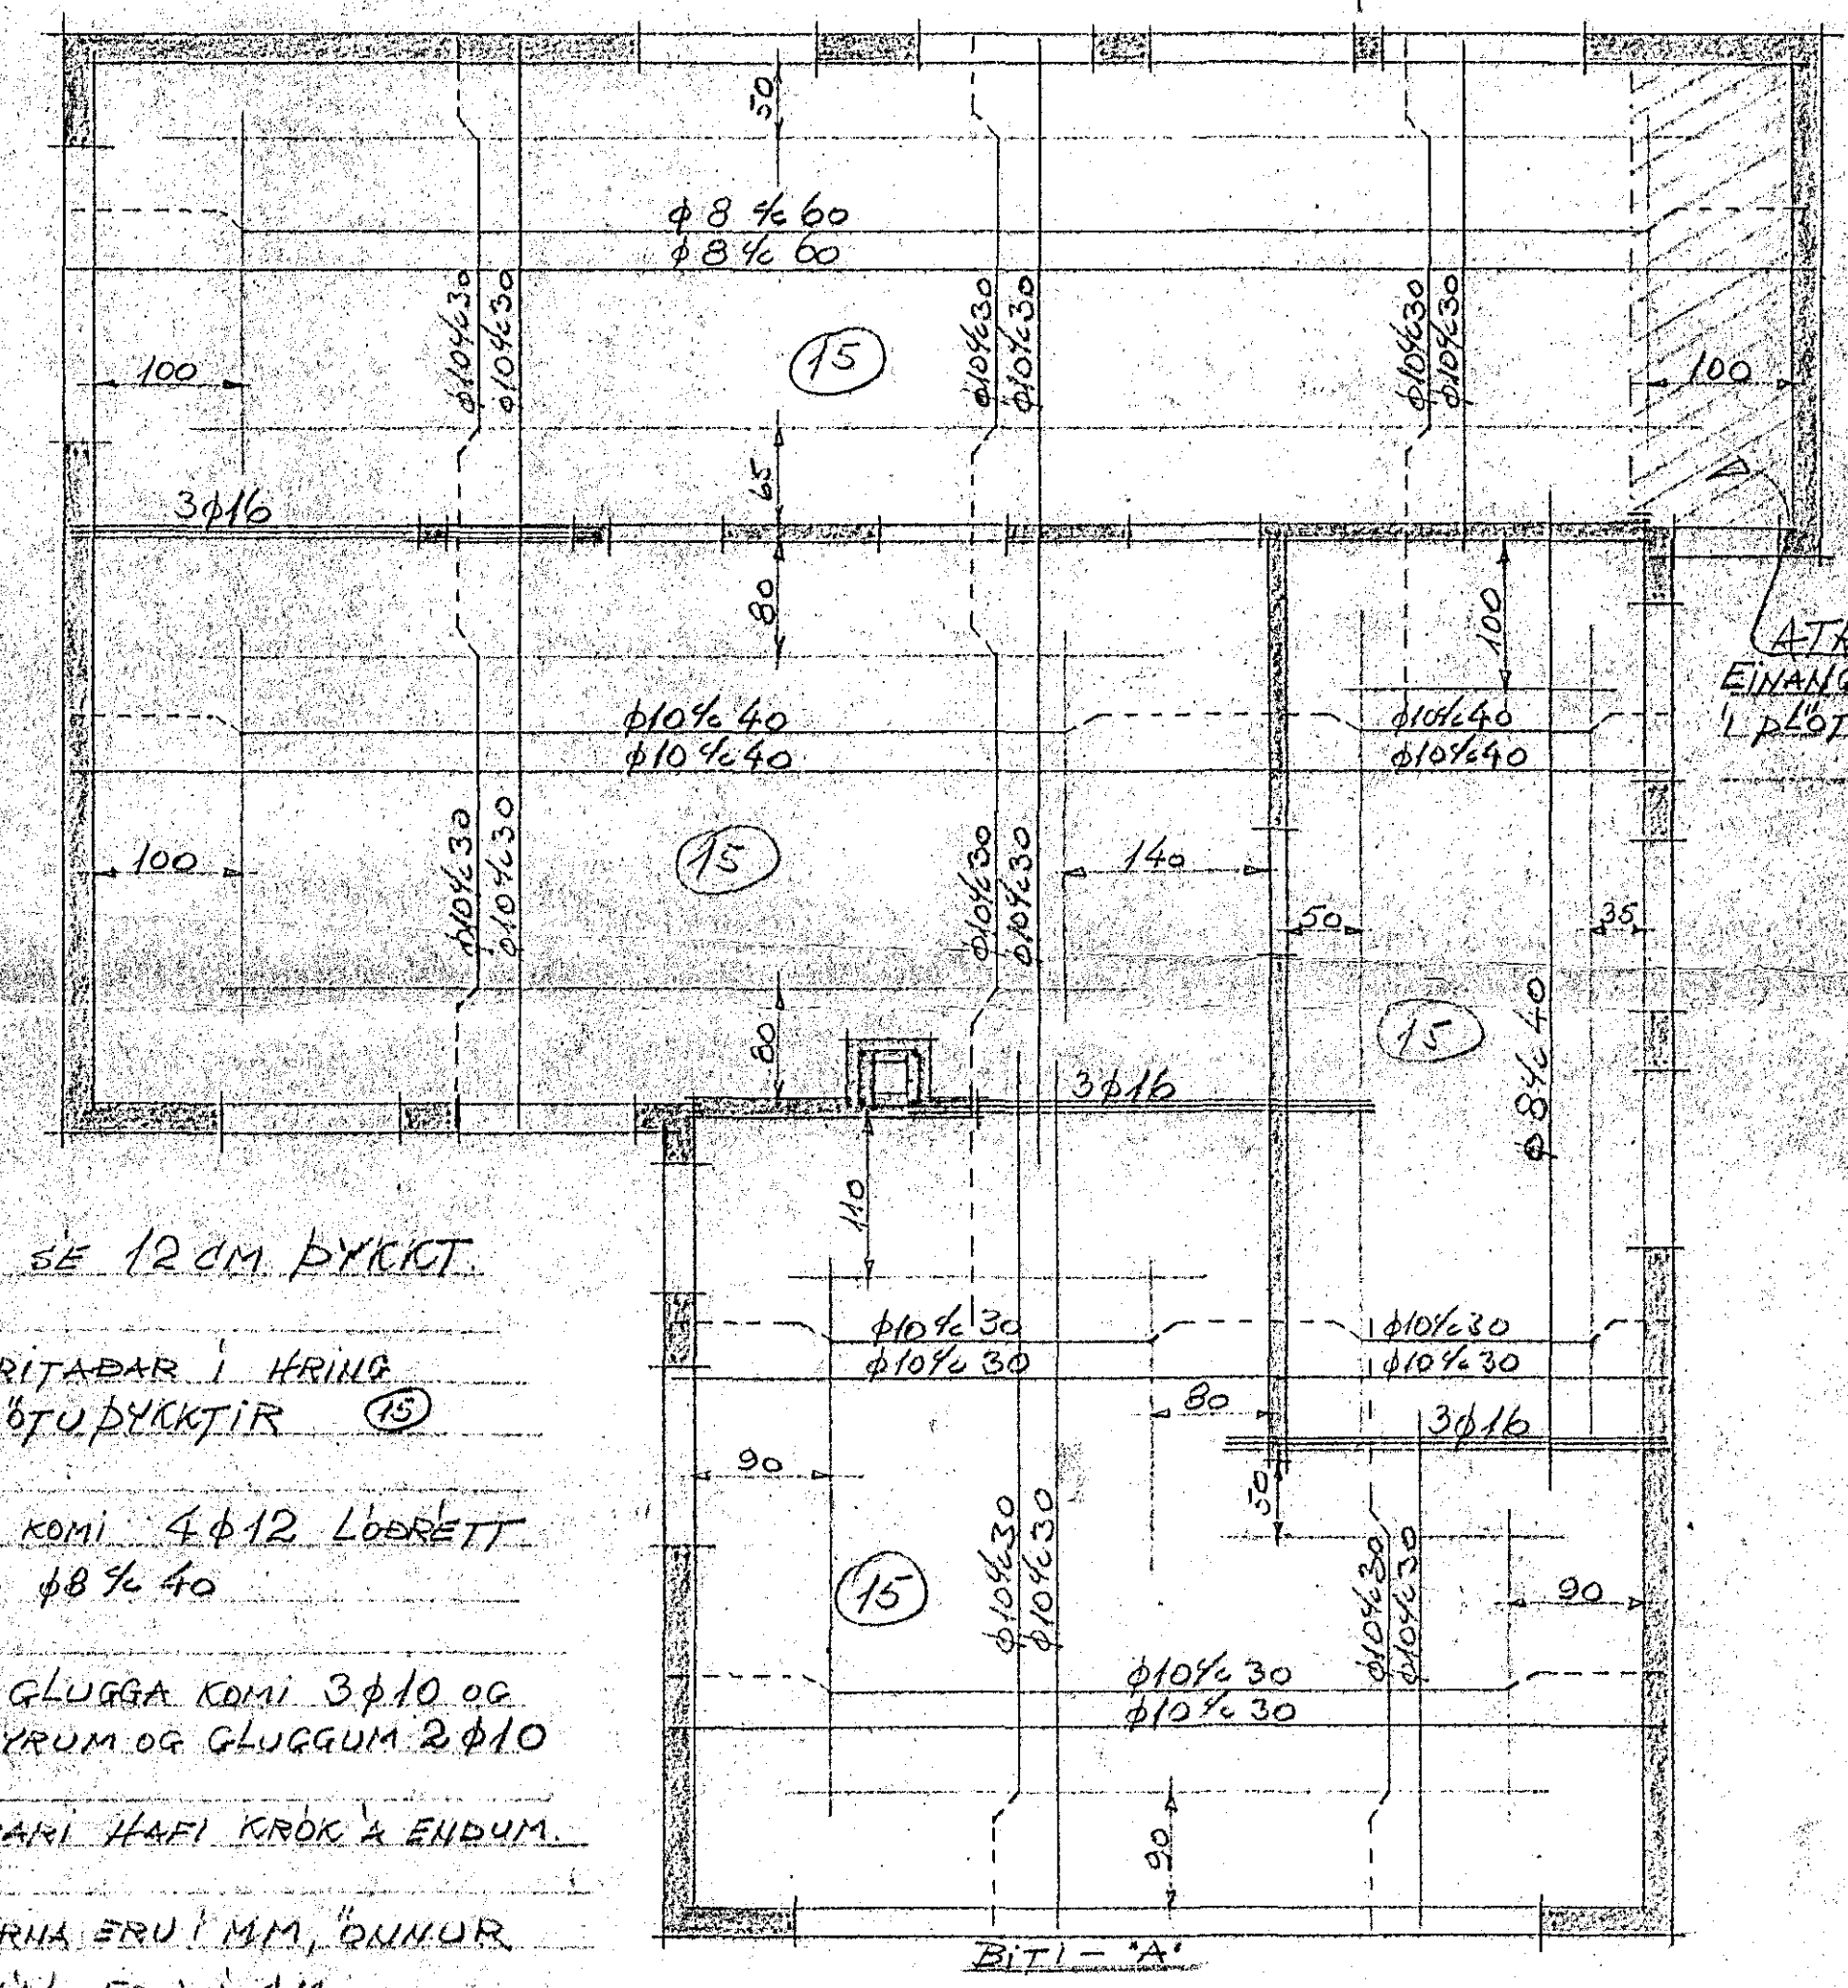

PLATA YFIR 1. HÆÐ

Í ÞESSA VEGGI KOMI LÖBRET JARN $\phi 10 \times 20$

PLATA YFIR 2. HÆÐ

STIGABAK SE 12 CM ÞYKKI.

TÖLUR INNRIÐAÐAR Í HRING
MERKJA PLOTUÞYKKI (15)

Í REYKHAFA KOMI 4 $\phi 12$ LÖBRET
OG LYKKAJUR $\phi 8 \times 40$