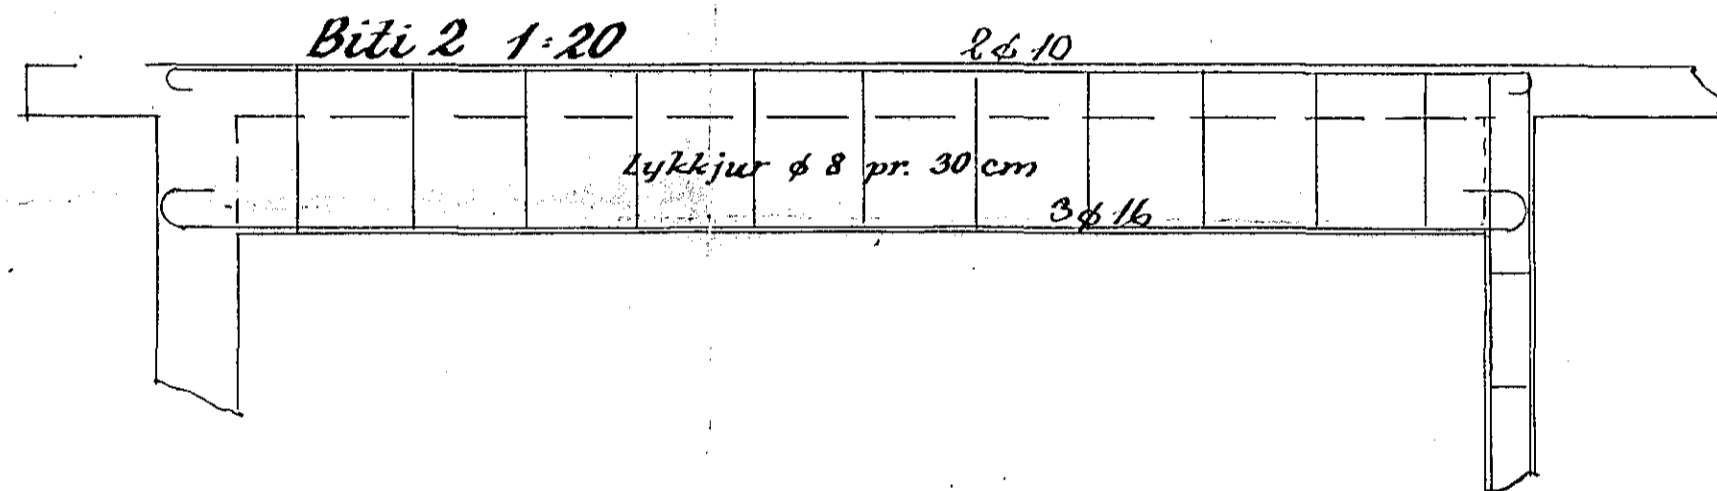

Blöndun sleypu 1:3:3

Yfir dyr og glugga komi 2φ10, nema annars sé gelid

Plötupykkir í ○

Síla 1 1:20

6 φ 12, Lykkjur φ 8 pr 30 cm

Síla 2 1:20

6 φ 12, Lykkjur φ 8 pr 30 cm

Lofl yfir hæð 1:100