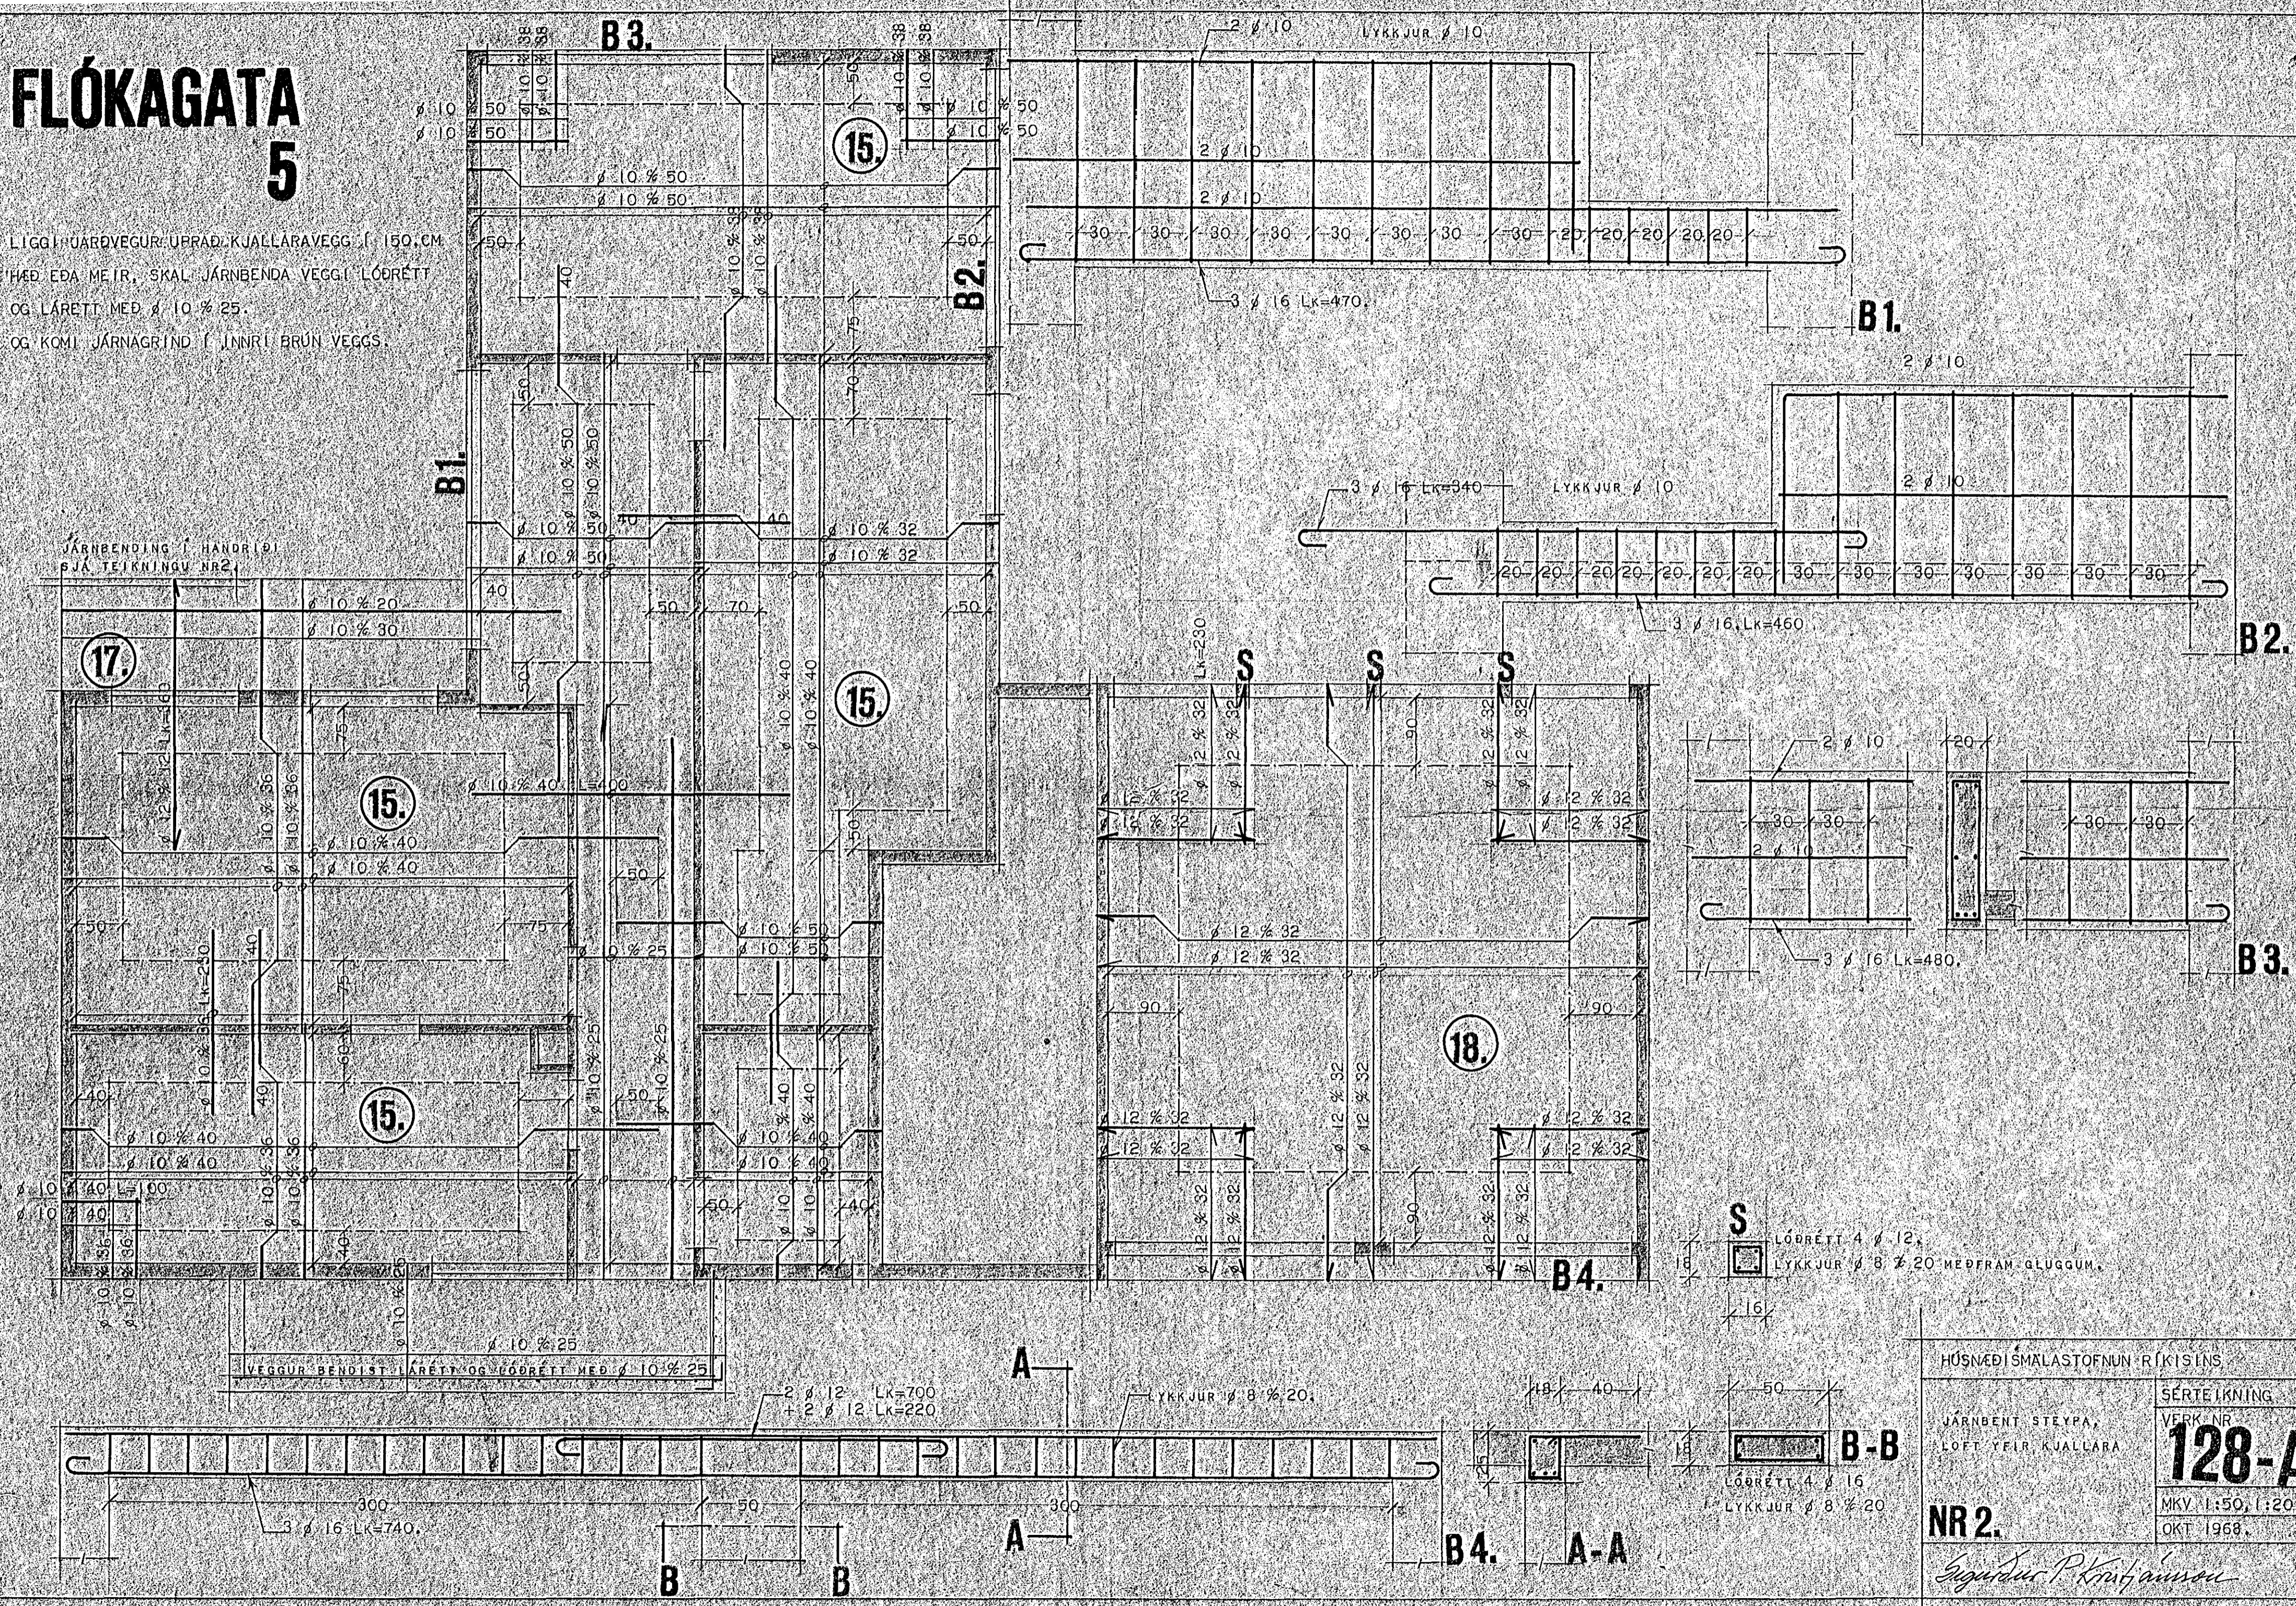

FLÓKAGATA 5

LIGGI JARÐVEGUR UPRAD. KJALLARAVEGG Í 150 CM HÆÐ EÐA MEIR, SKAL JÄRNBENDA VEGGI LÖÐRETT OG LÁRETT MED ϕ 10 % 25. OG KOMI JÄRNRIND Í INNRI BRUN VEGGS.

JÄRNBENDING Í HANDRÍÐI SJA TEIKNINGU NR 2.