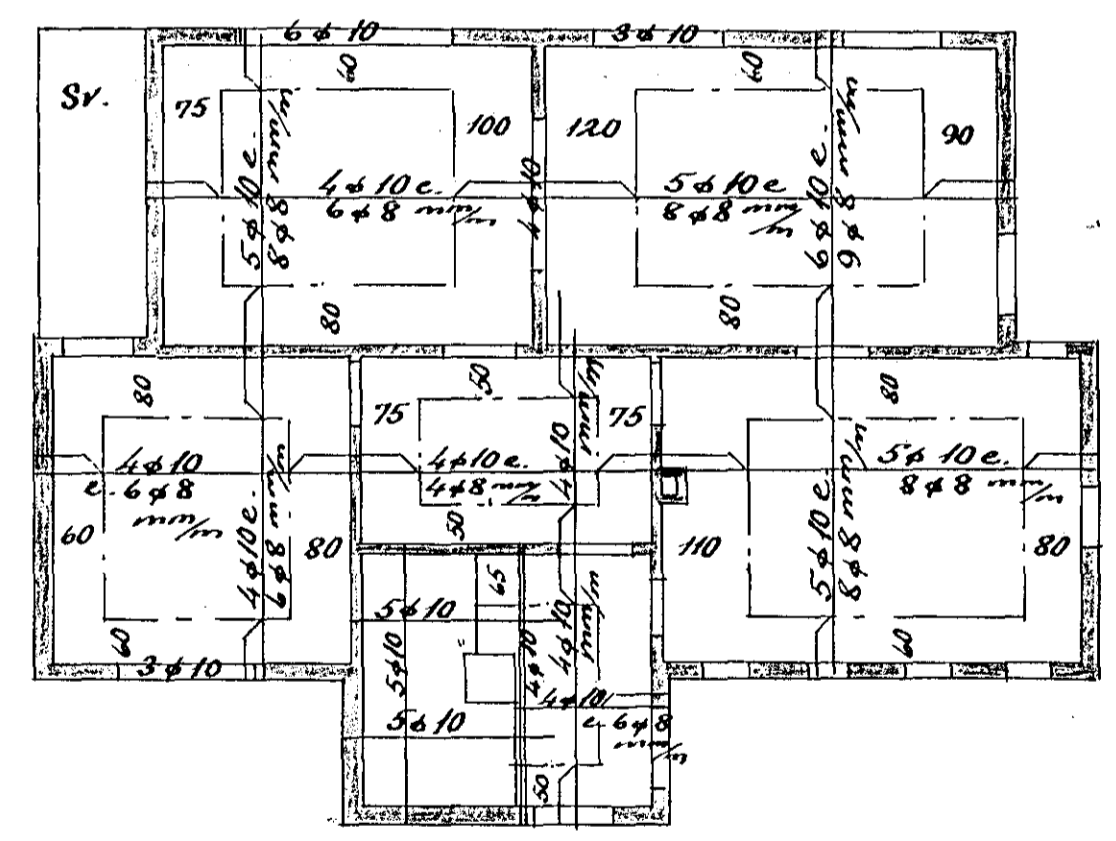

Flókaqala nr. 7
 Eig. Valgard Sigmarsson

Járnbent steinsleypa

Svalir 1:20

Blöndun sleypu 1:3:3
 Yfir dyr og glugga komi 2 x 10, nema annars sé gætið
 Plötubýkkir alsladar 13 cm

Lofl yfir 1. hæð 1:100

Lofl yfir 2. hæð 1:100