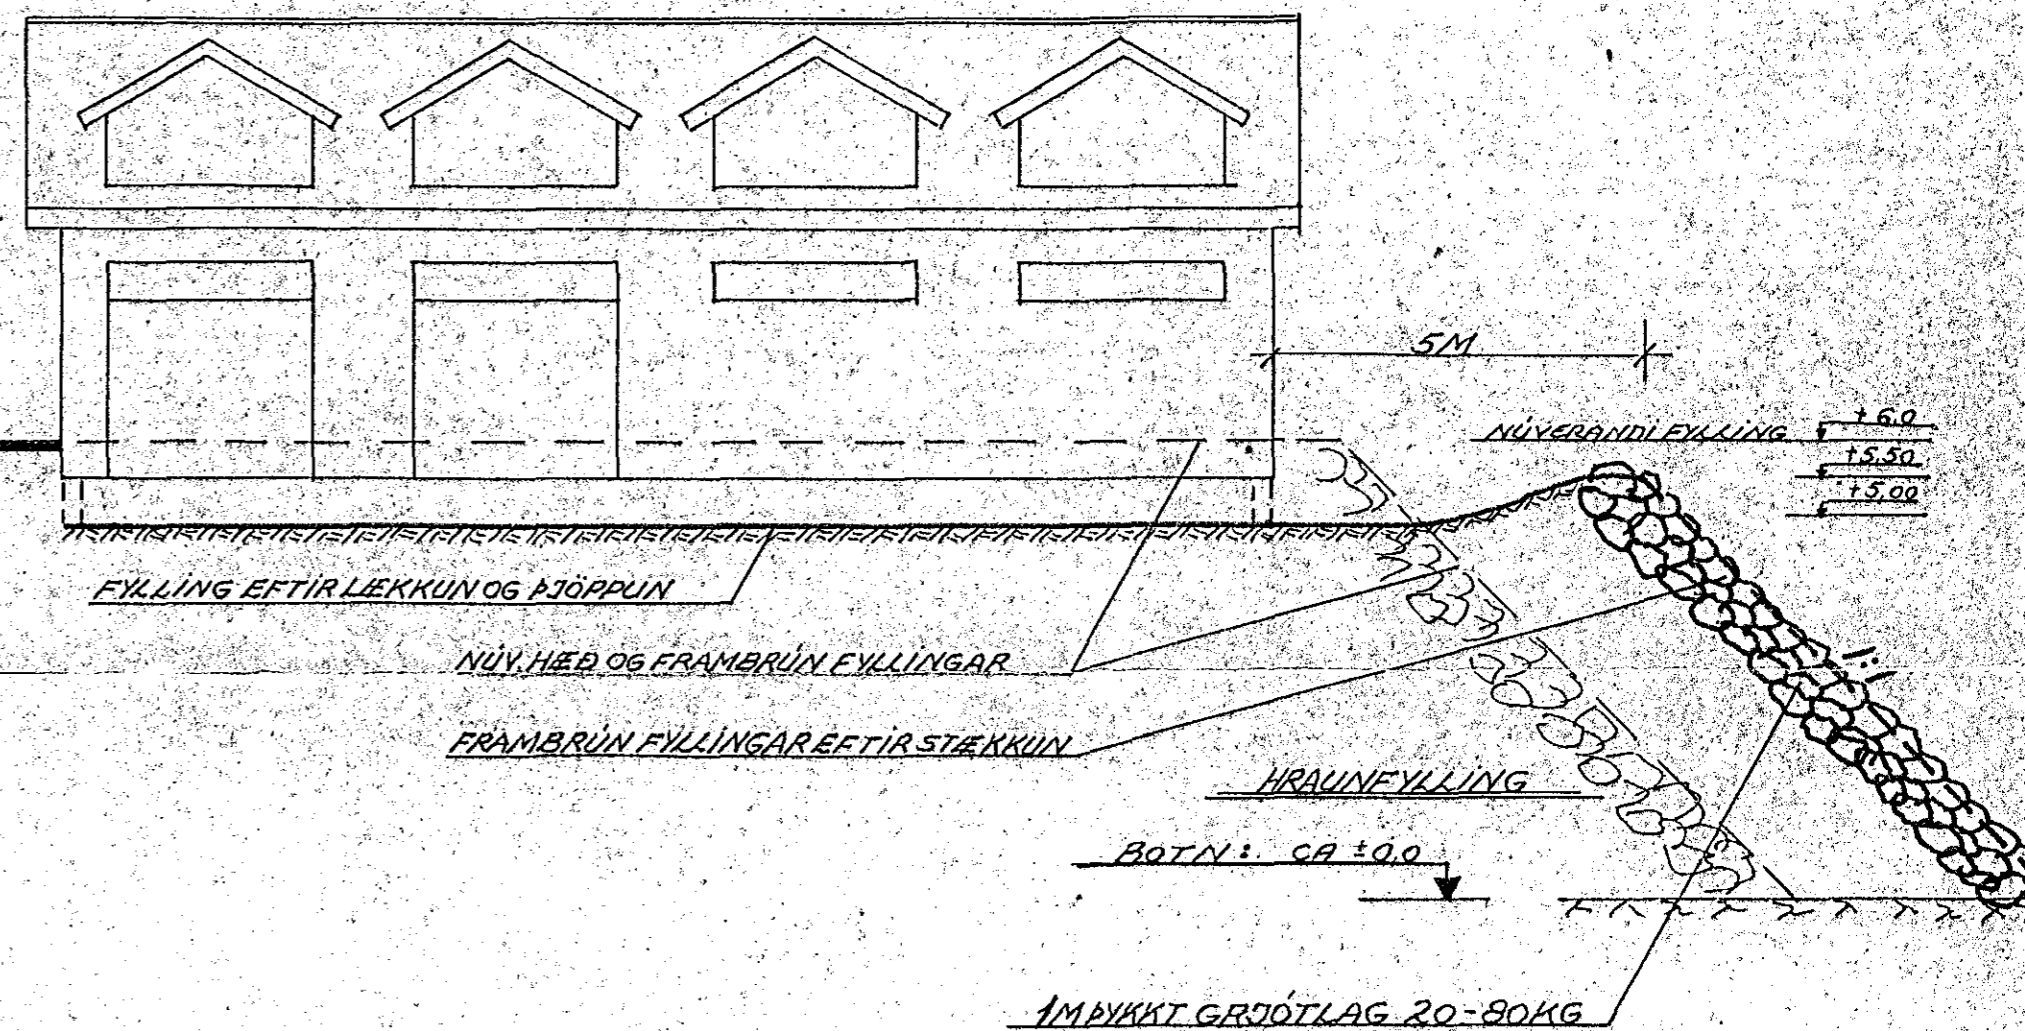

FYLLING UNDIR HÚS SMAÚTGERÐARMANNA VÍÐ FORNUBÚÐIR Í HAFNARFIRÐI.

STÆKKUN, LÆKKUN, ÞJÖPPUN.

AFSTÖÐUMYND 1:500

SNÍÐ 1:100

GRJÓTI Í FRAMBRÚN NÚV. FYLLINGAR SKAL YTT FRAM Í NYJU FRAMBRÚNINA Á STORSTRÁUMSFJÖRU, FYLLINGIN SÍÐAN LÆKKUÐ OG ÞVI EFTI YTT FRAM Í BREIKKUNINA LOKS ER EFSTI. HILUTI NYJU FRAMBRÚNARINNAR VARINN MEÐ ABFLUTTU GRJÓTI.