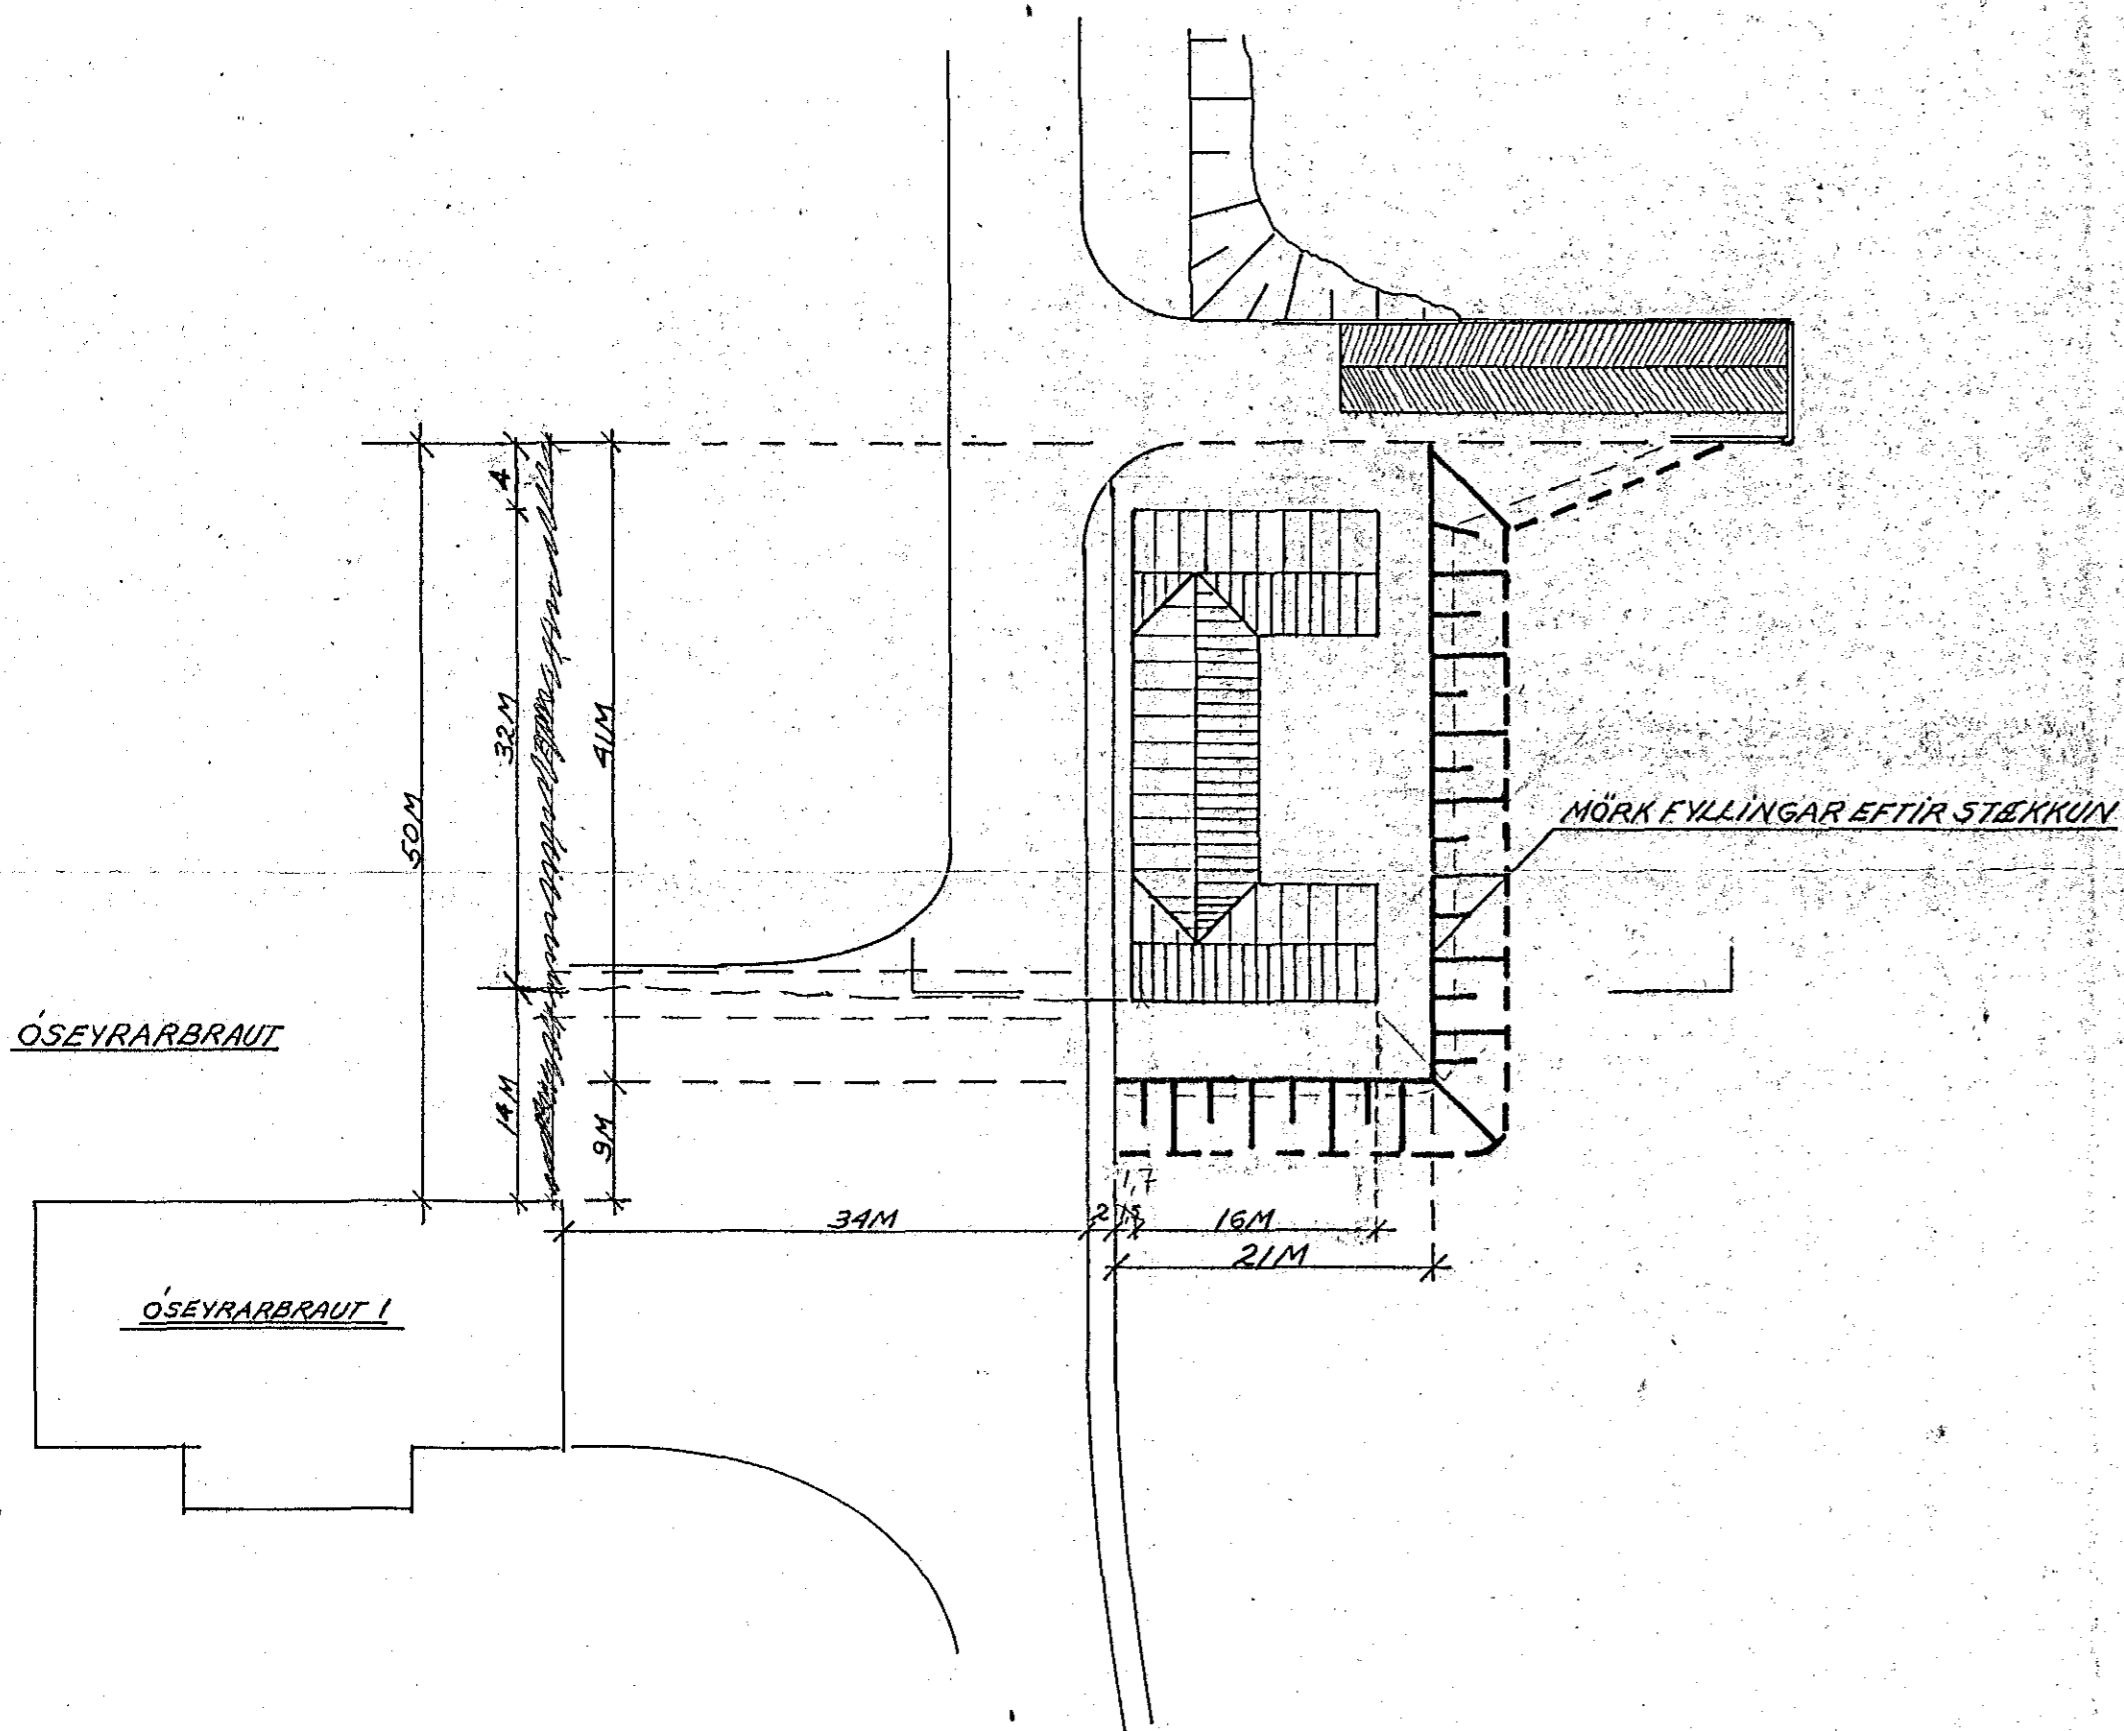

FYLLING UNDIR HÚS SMAÚTGERÐARMANNA VÍÐ FORNUBÚÐIR Í HAFNARFIRÐI.

STÆKKUN, LÆKKUN, ÞJÖPPUN.

AFSTÖÐUMYND 1:500

SNÍÐ 1:100

GRJÓTI Í FRAMBRÚN NÚV. FYLLINGAR SKAL YTT FRAM Í NYJU FRAMBRÚNINA Á STORSTRÁUMSFJÖRU, FYLLINGIN SÍÐAN LÆKKUÐ OG ÞVI EFTI YTT FRAM Í BREIKKUNINA LOKS ER EFSTI. HILUTI NYJU FRAMBRÚNARINNAR VARINN MEÐ ABFLUTTU GRJÓTI.