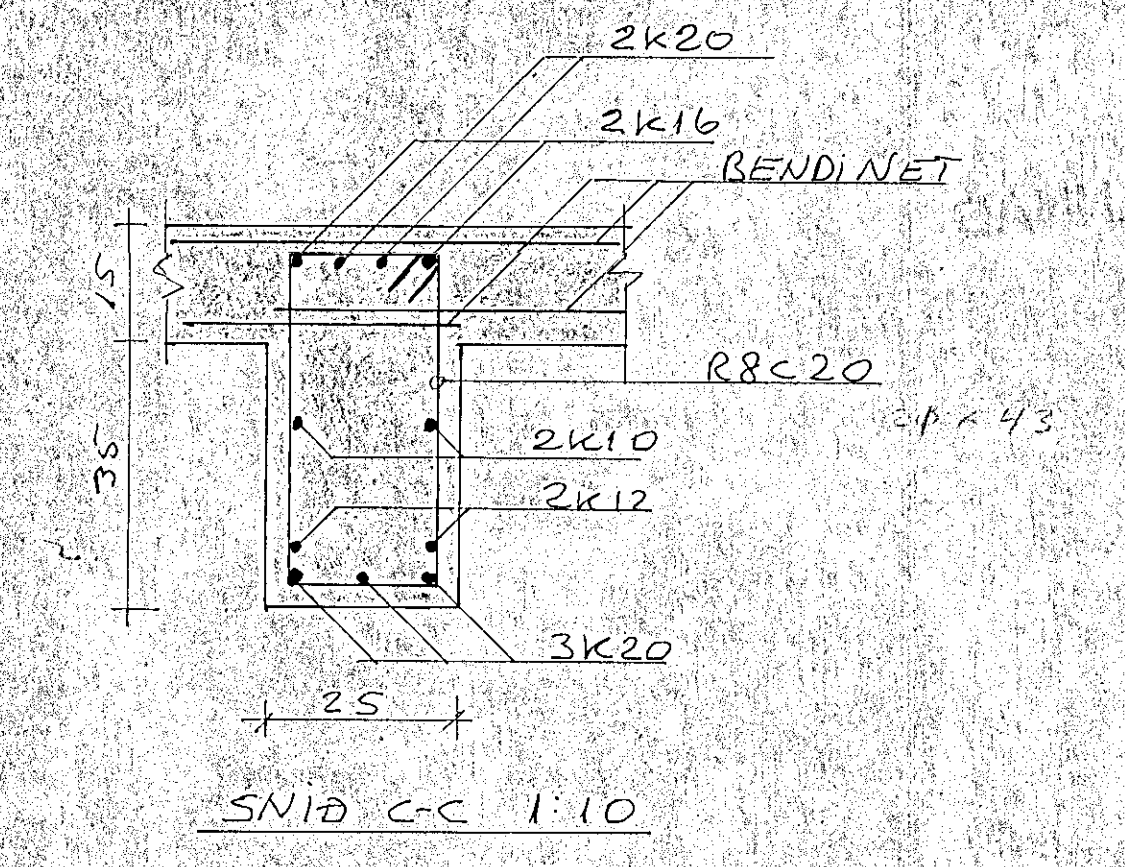

BITI B.2 1:20. JARNUN BITI B.3 EINS OG B.10 B.2.

STIGI 1:20

SNIA A 1:20

SNIA B-B 1:20

FLATAHRAUN 29	MARS 84
hús A	HAX. SDK. GS.
BURÐARVIRKI STIGI BITAR	<i>[Signature]</i>
MKV. 1:20 1:10	TEIKN. NR. 203