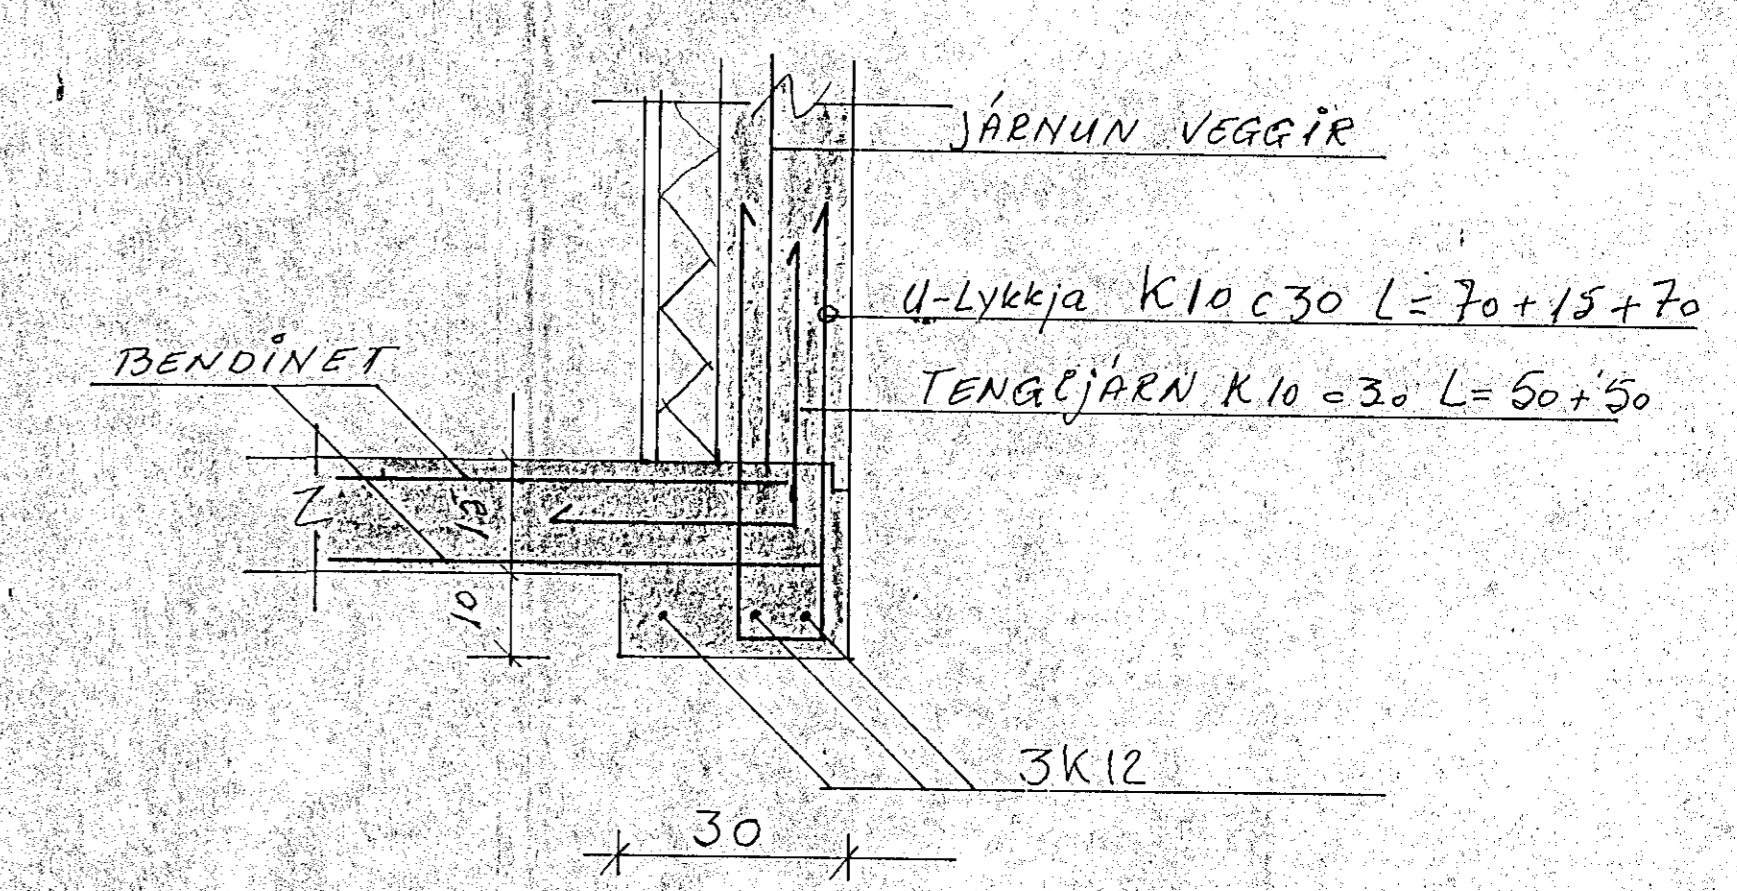

JARNALÖGN NEÐRIBRUN Golfplata 2 Hæð

JARNALÖGN EFRI DRUN Golfplata 2 HÆÐ

SÉRMYND A 1:10

HAFNARFIJARDAR B.  
24. apríl 1984  
BYGGINGAHLÆRÐUN

FLATAHRAUN 29	MARS 84
hús A	HAX. SDK. GS.
PLATA YFIR 1. HÆÐ	<i>Stalgerð</i>
MKV. 1:50 1:10	TEIKN. NR. 204