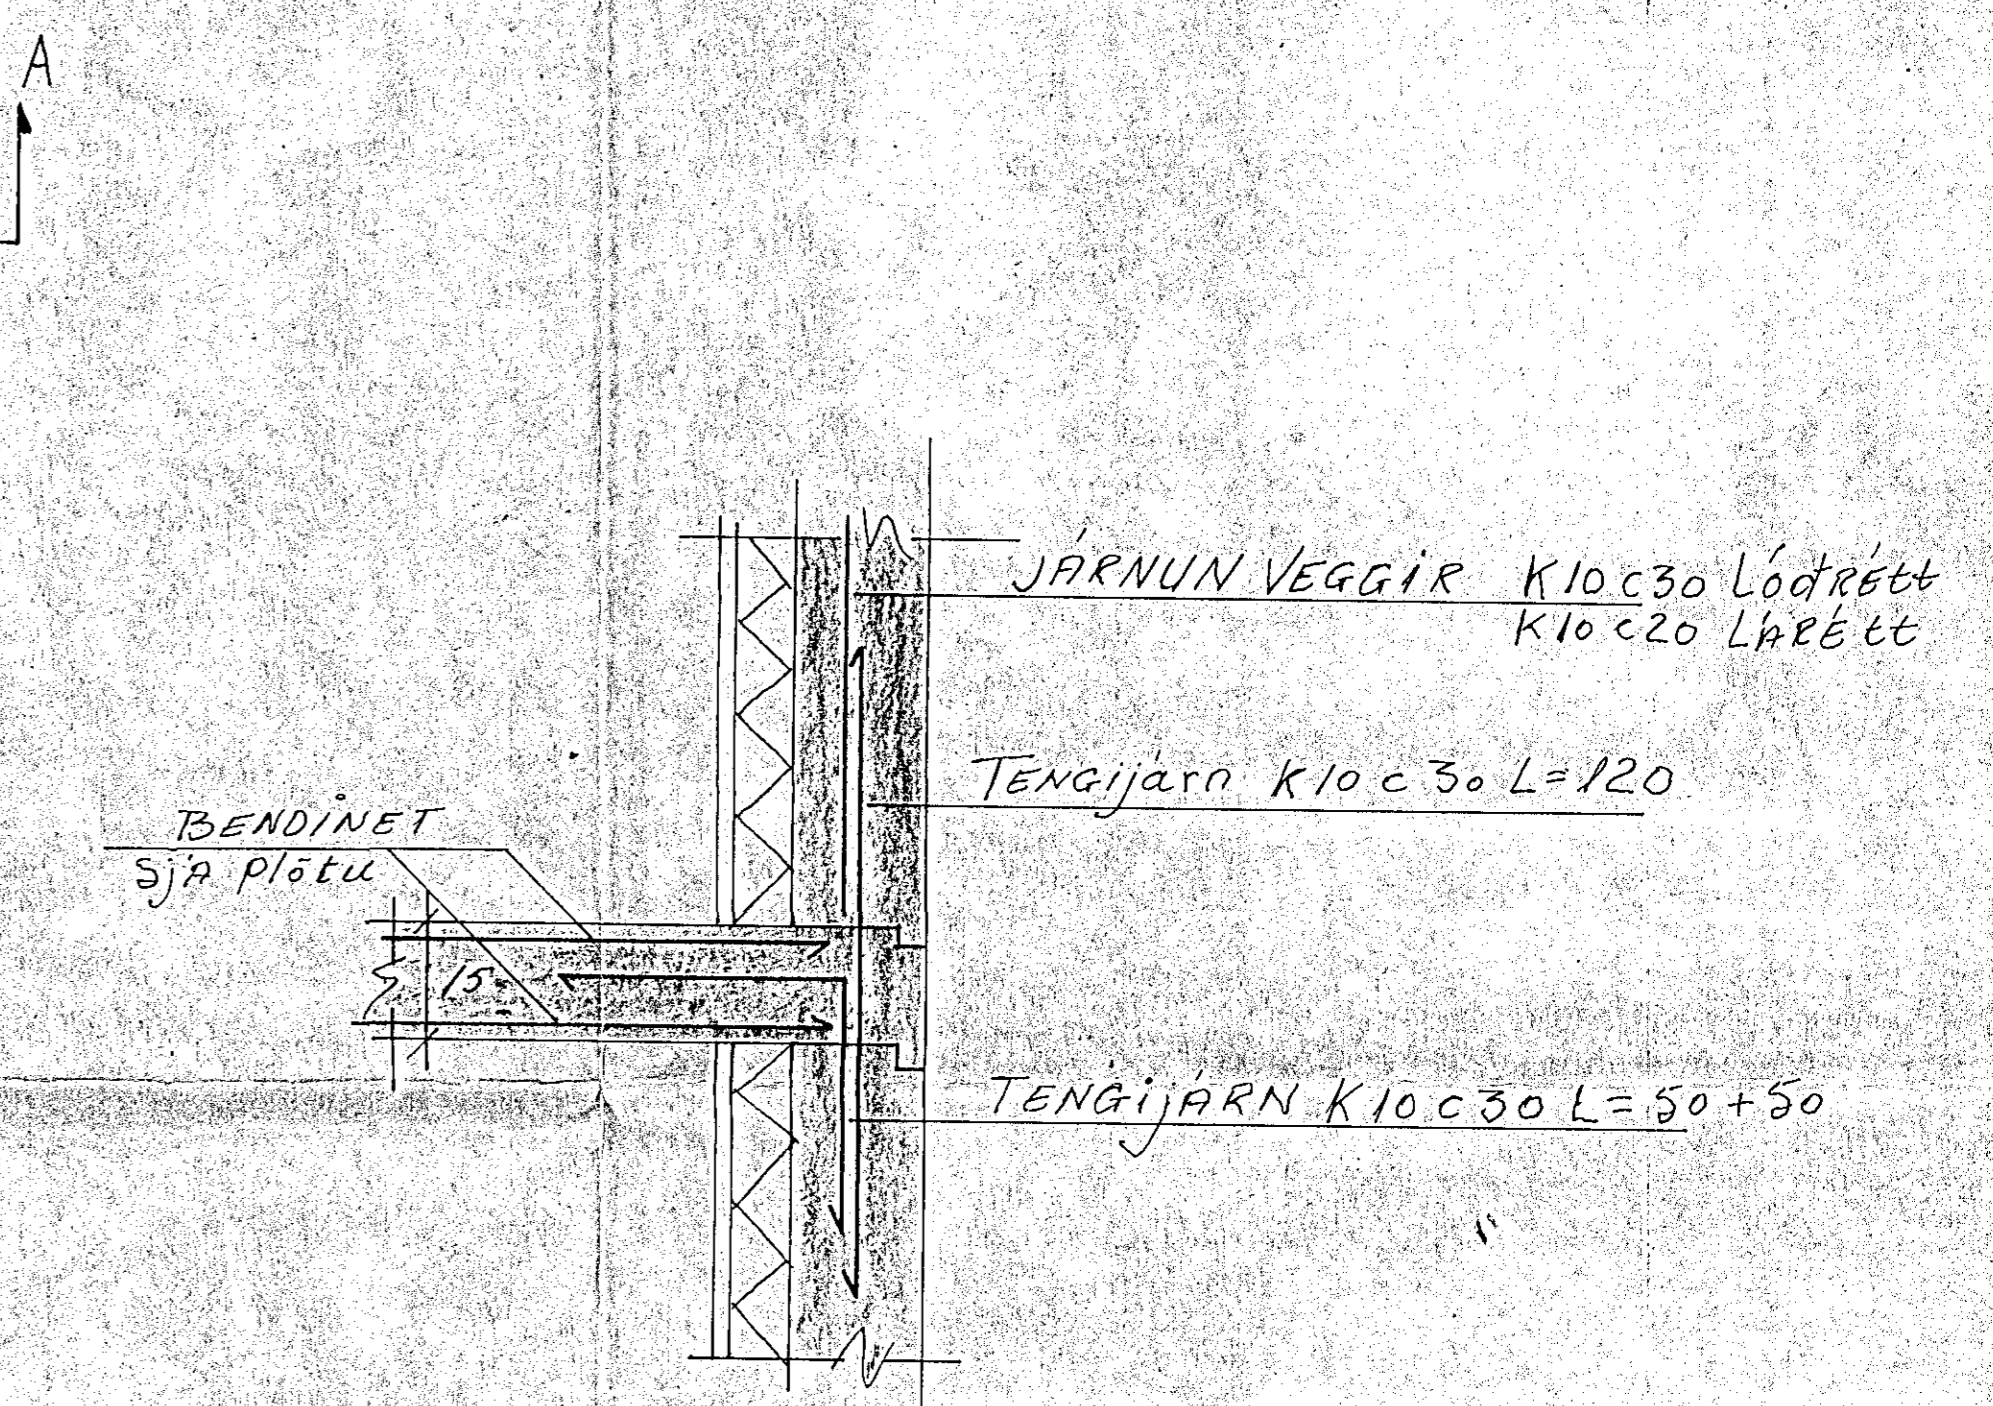

JARNALÖGN NEÐRIBRUN Golfplata 2 Hæð

JARNALÖGN EFRI DRUN Golfplata 2 HÆÐ

SÉRMYND A 1:10

HAFNARFIJARDAR B.  
24. apríl 1984  
BYGGINGAHLÆRÐUN

FLATAHRAUN 29	MARS 84
hús A	HAX. SDK. GS.
PLATA YFIR 1. HÆÐ	<i>Stalgerð</i>
MKV. 1:50 1:10	TEIKN. NR. 204