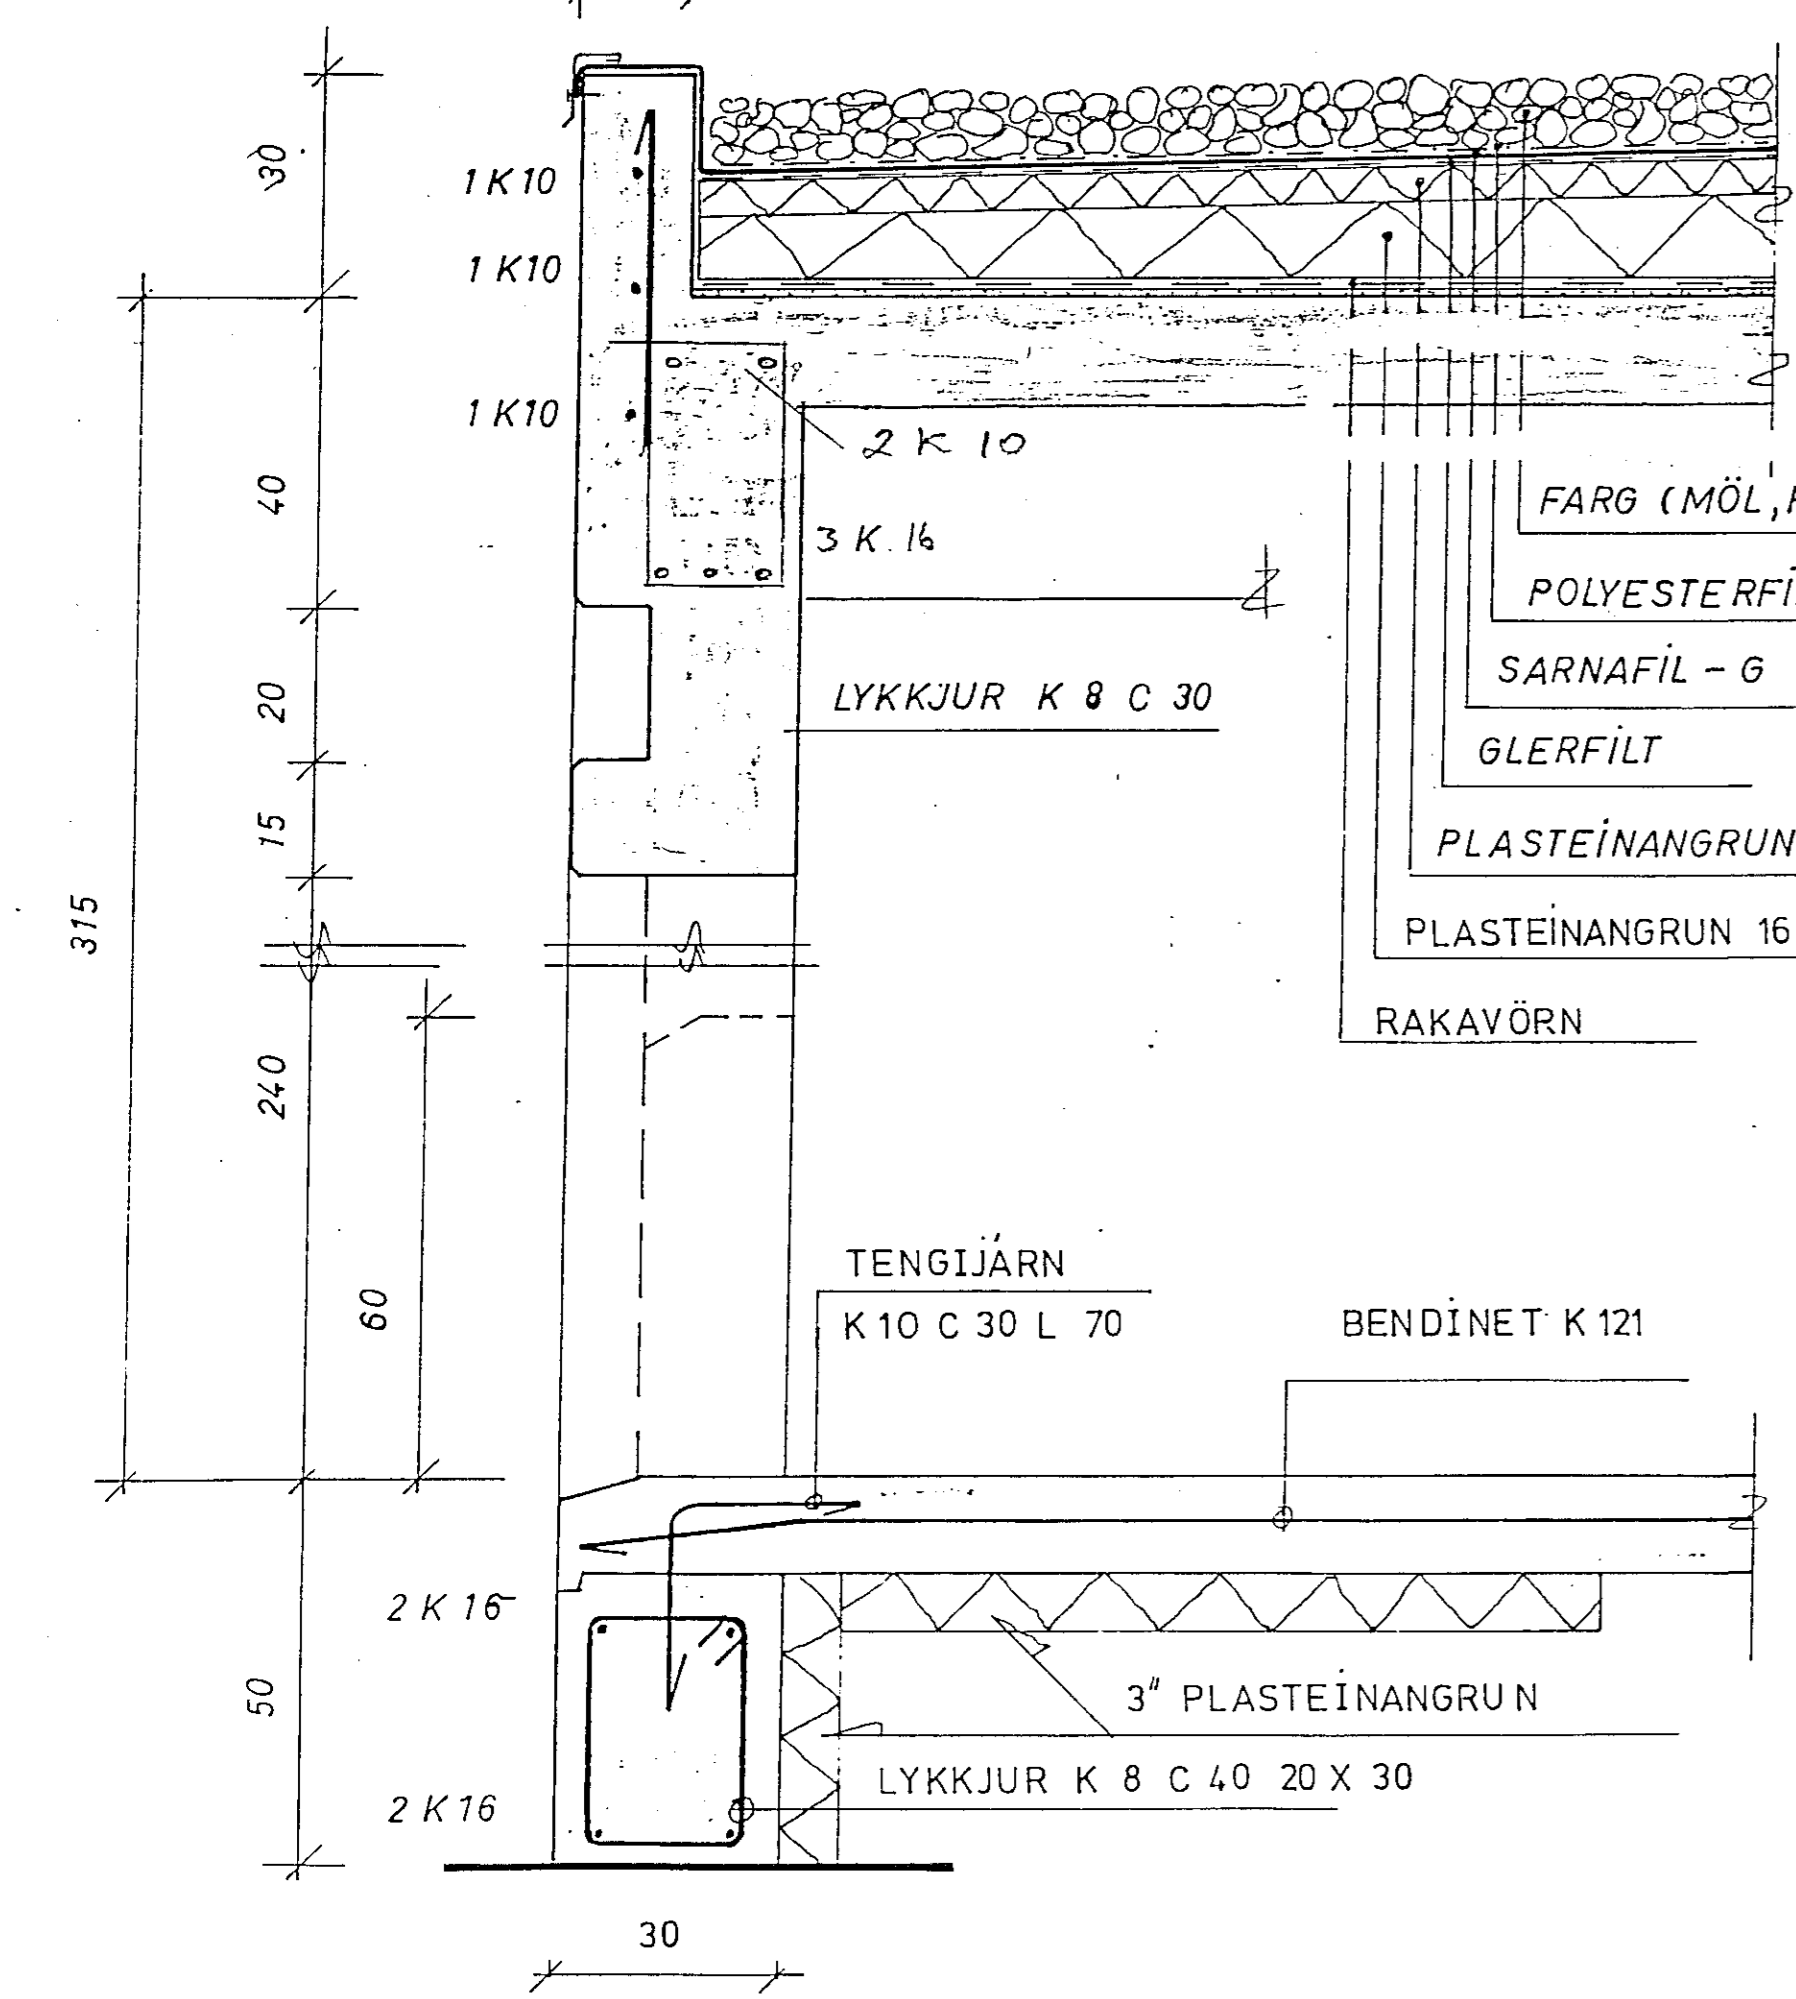

SJÁ SKOLPLÖGN
ÁTEIKNINGUNN. 302

biti B2
1:20

- SKÝRINGAR:
- JÄRN : KS-40
 - STEIPA: S - 200
 - JARDEGUR: HRAUNFYLLING
 - SKEYTILENGD JÄRNA 40 d
 - UMHVERFIS ÖLL OP KOMI 2K 16
 - Í ALLA VEGGENDA KOMI 2K 12
 - JÄRNUN VEGGJA LÁRÉTT: K 10 C 20
 - LÖDRÉTT K 10 C 30
 - VÍÐ ELDRI HÚS KOMI INNBORUD TENGIJÄRN
 - K 10 C 100 L=30 INNBORUD 5 CM