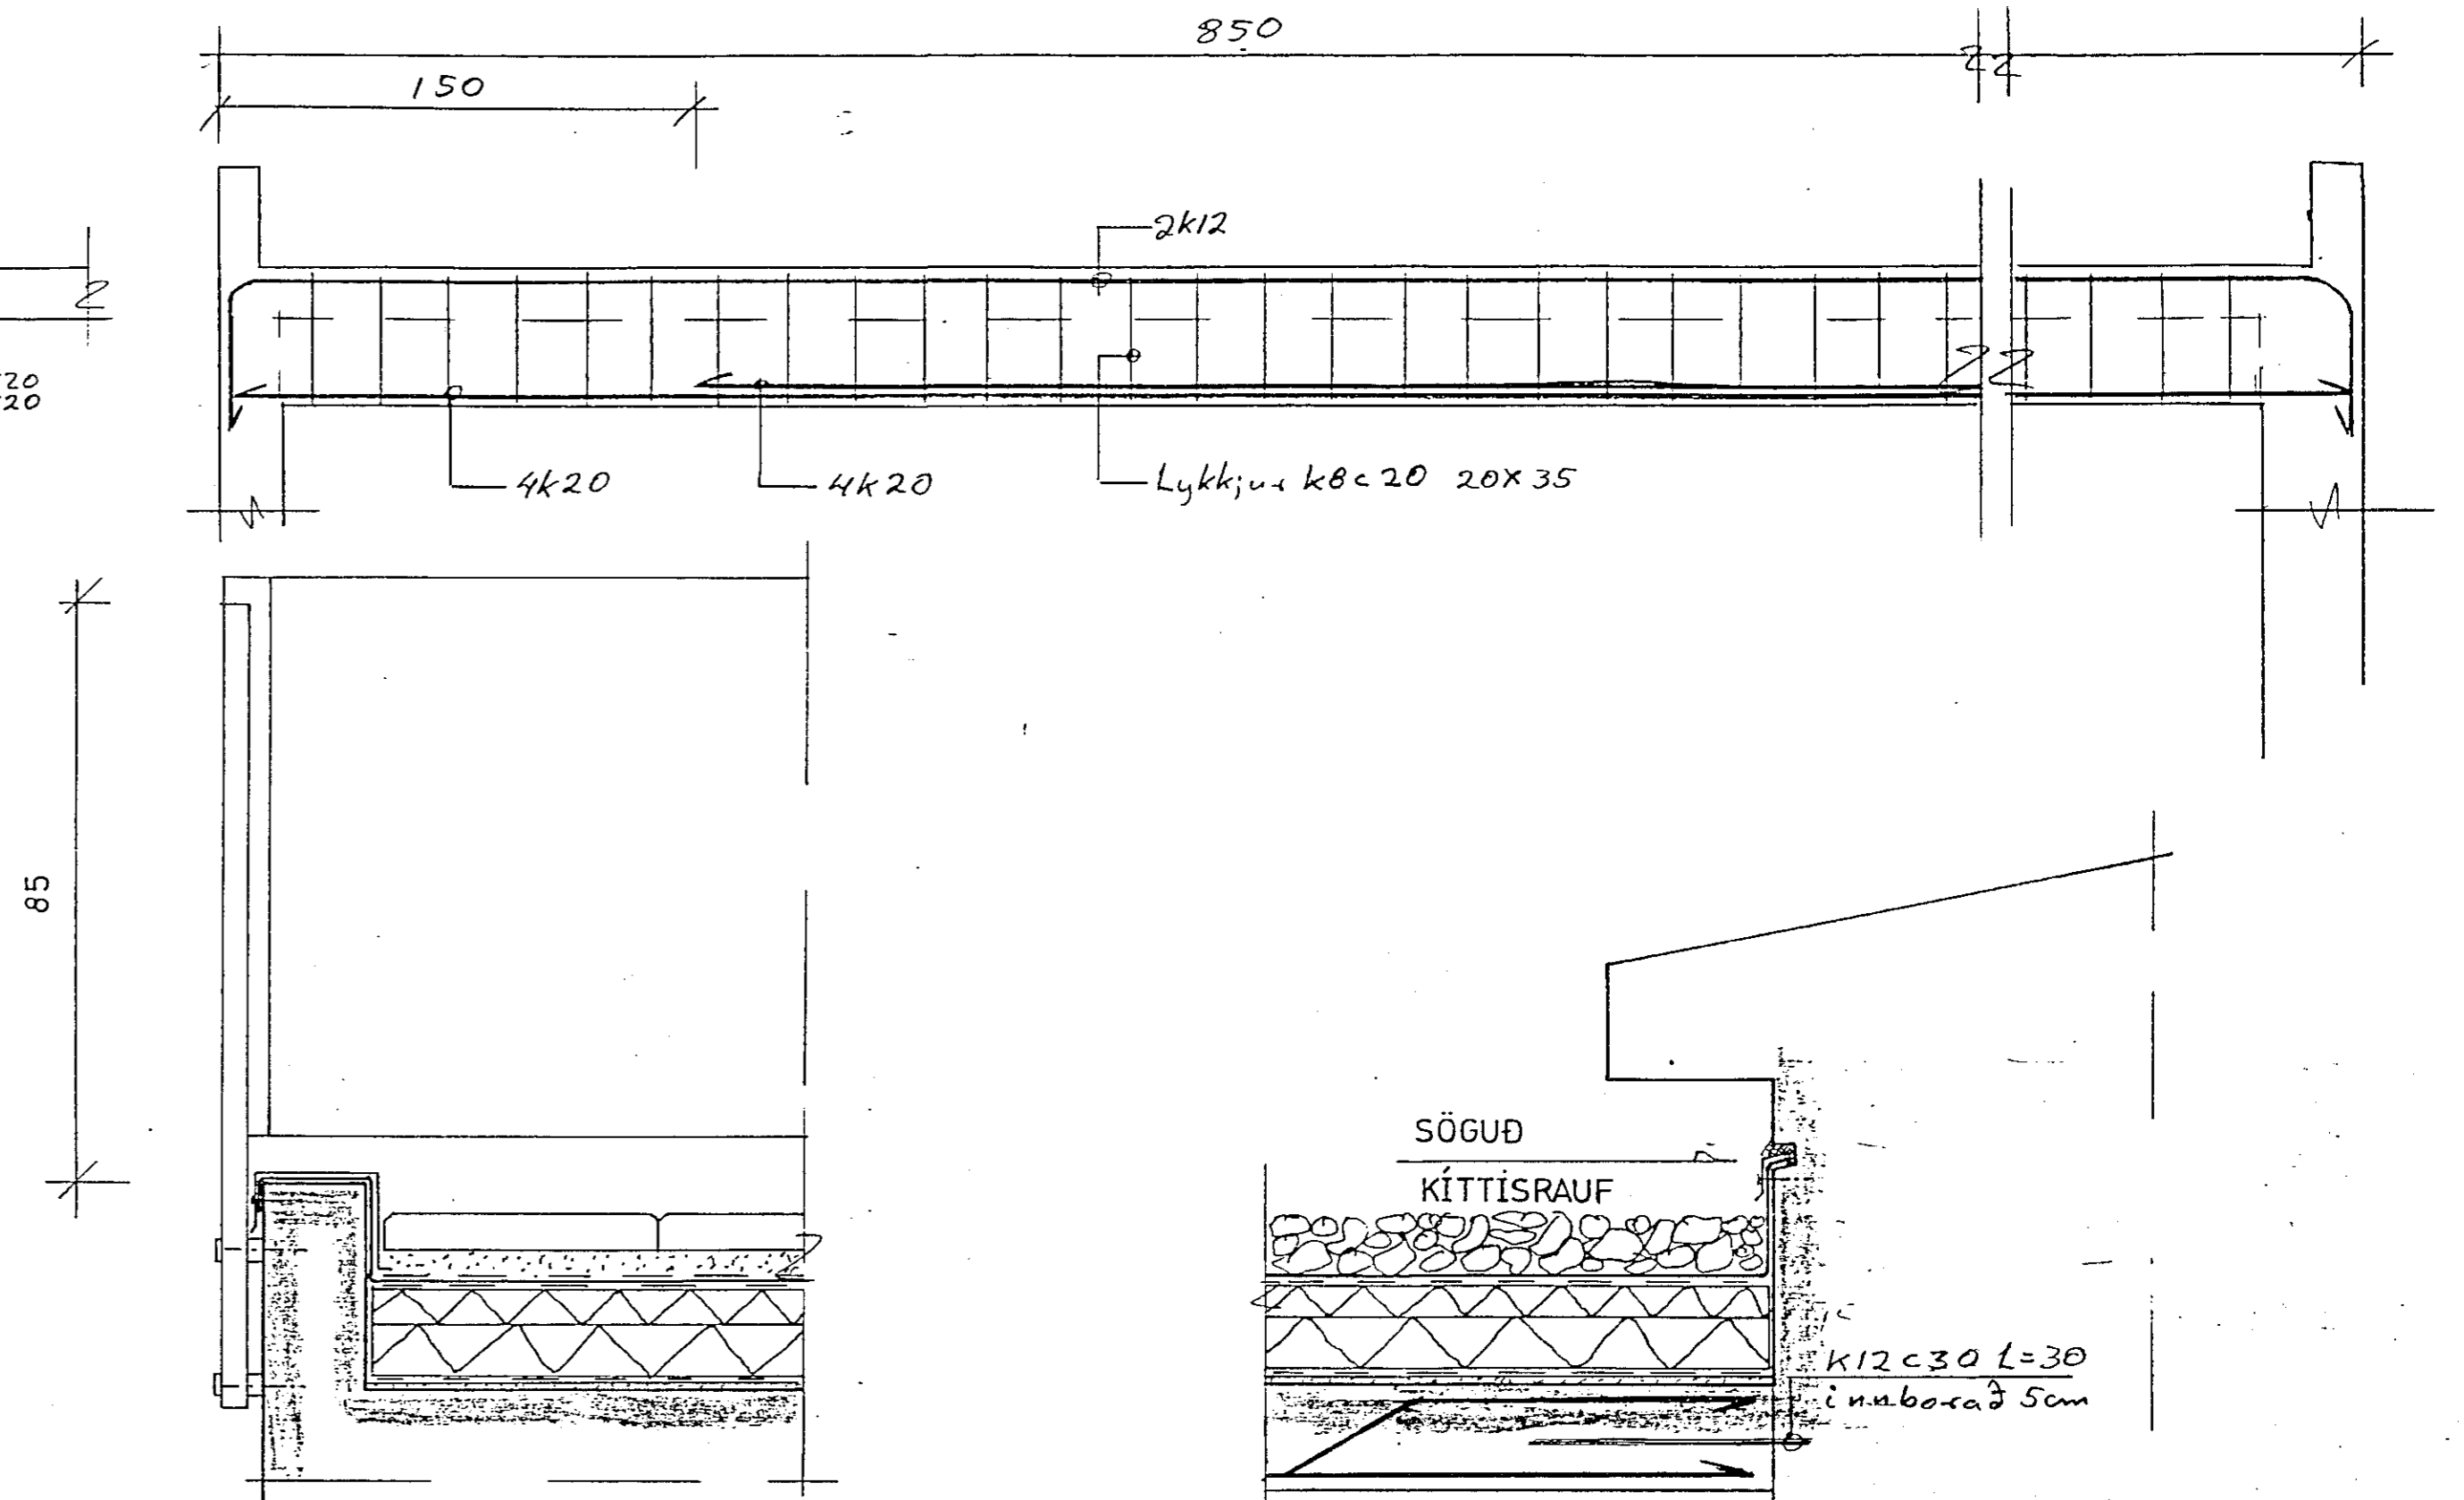

SJÁ SKOLPLÖGN
ÁTEIKNINGUNN. 302

biti B2
1:20

- SKÝRINGAR:
- JÄRN : KS-40
 - STEIPA: S - 200
 - JARDEGUR: HRAUNFYLLING
 - SKEYTILENGD JÄRNA 40 d
 - UMHVERFIS ÖLL OP KOMI 2K 16
 - Í ALLA VEGGENDA KOMI 2K 12
 - JÄRNUN VEGGJA LÁRÉTT: K 10 C 20
 - LÖDRÉTT K 10 C 30
 - VÍÐ ELDRI HÚS KOMI INNBORUD TENGIJÄRN
 - K 10 C 100 L=30 INNBORUD 5 CM