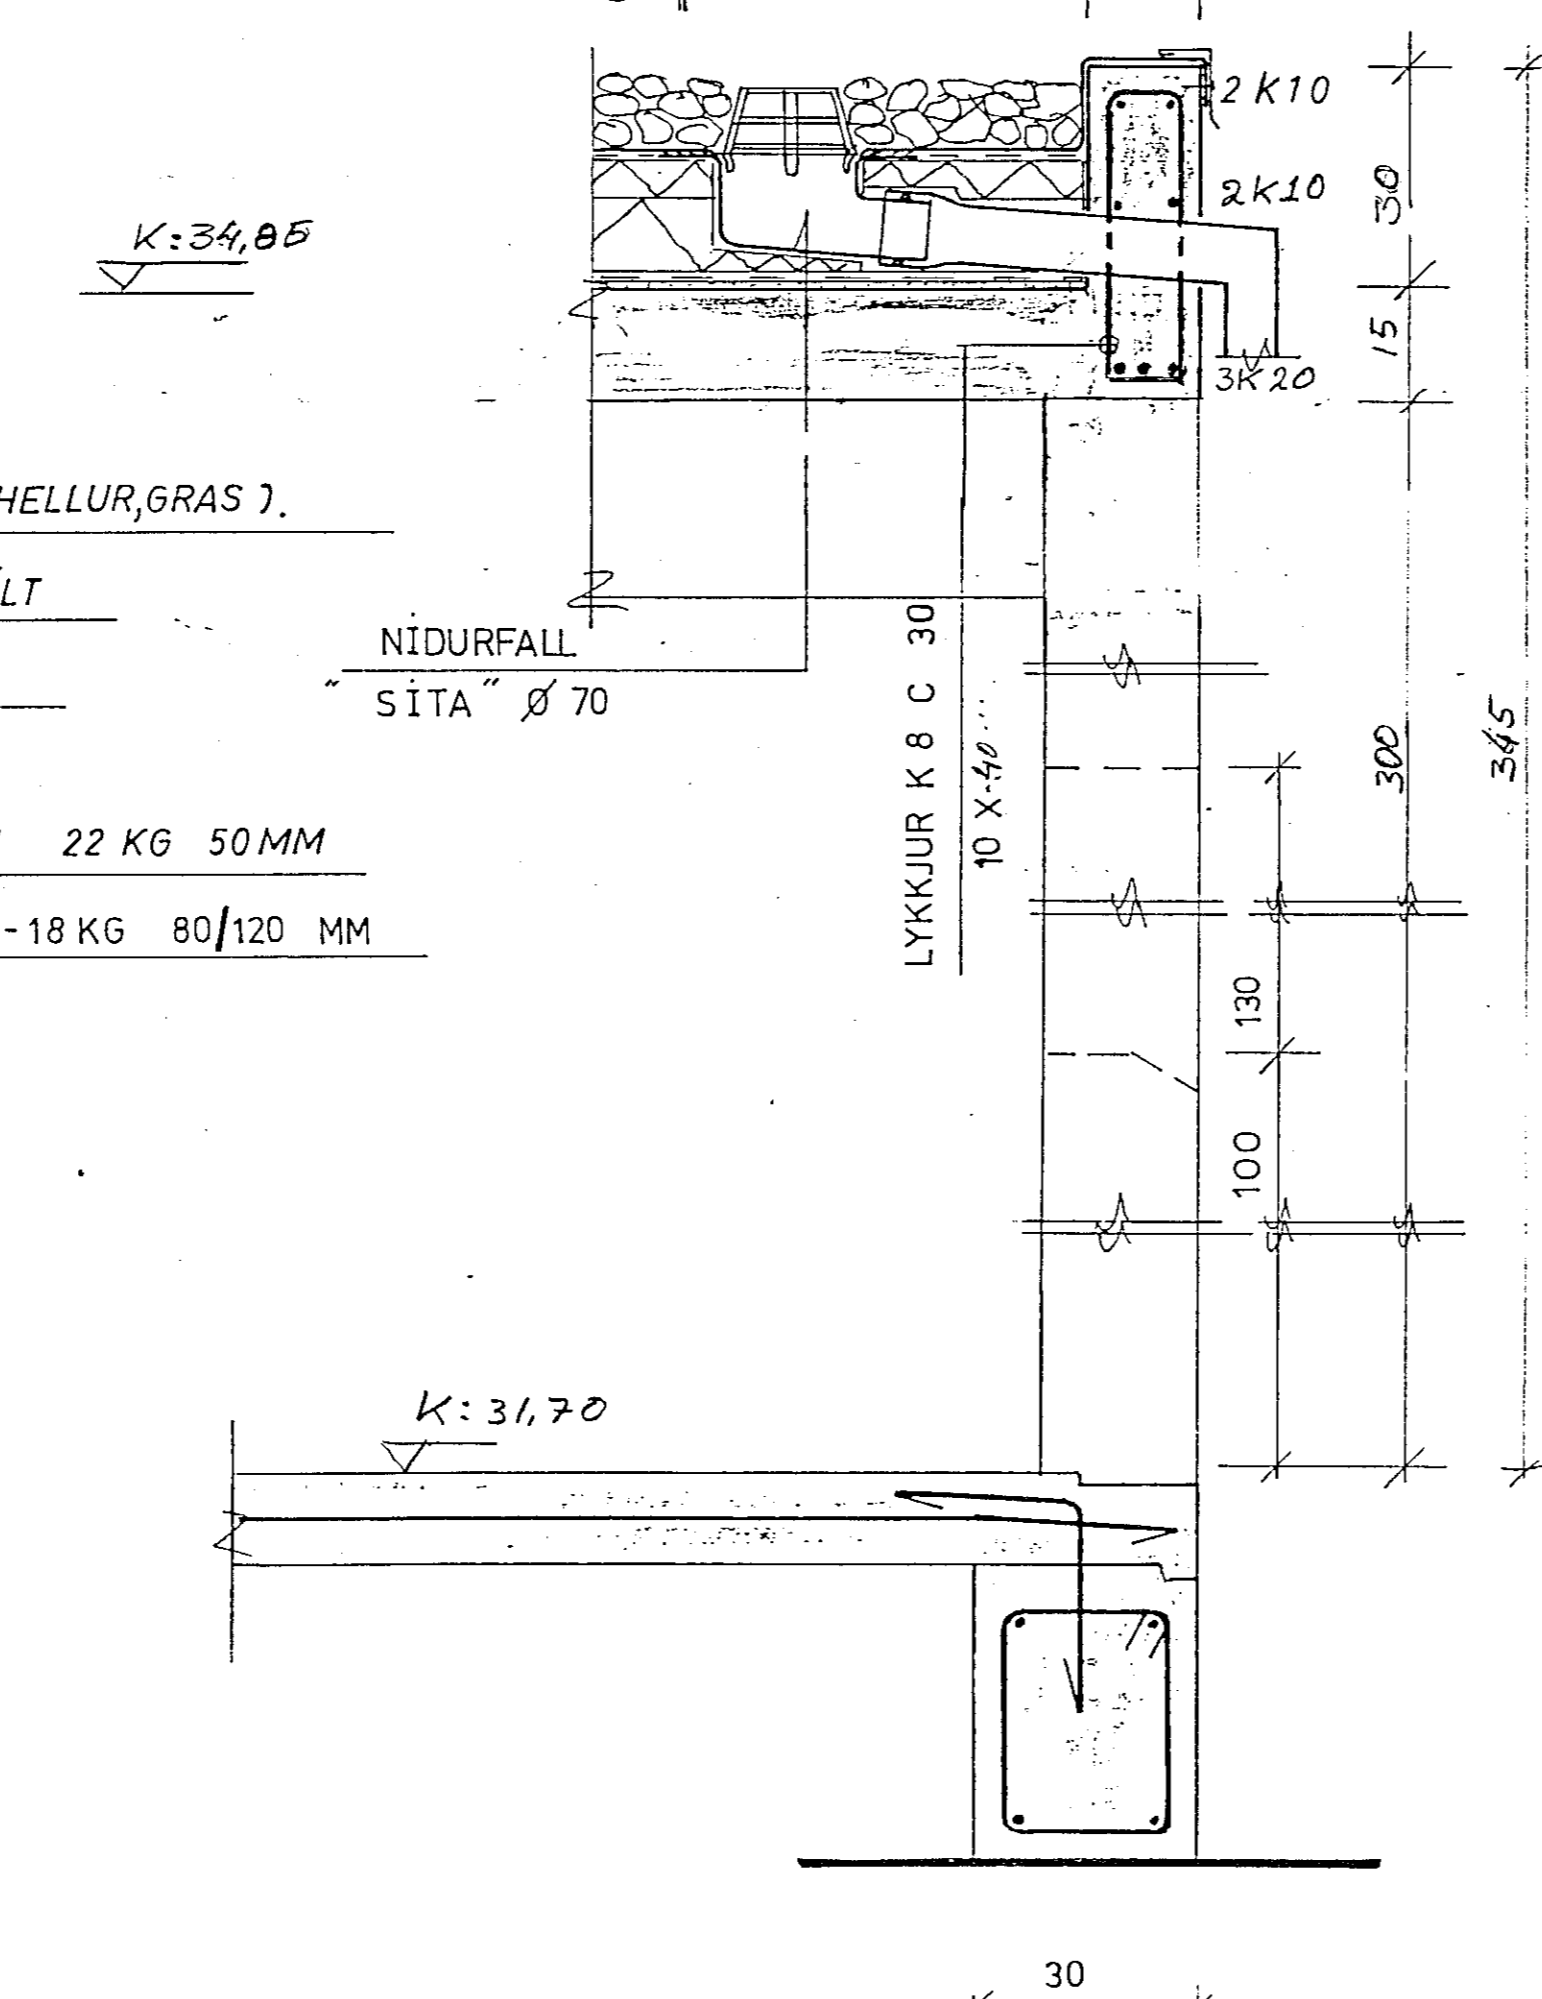

SJÁ SKOLPLÖGN
ÁTEIKNINGUNN. 302

biti B2
1:20

- SKÝRINGAR:
- JÄRN : KS-40
 - STEIPA: S - 200
 - JARDEGUR: HRAUNFYLLING
 - SKEYTILENGD JÄRNA 40 d
 - UMHVERFIS ÖLL OP KOMI 2K 16
 - Í ALLA VEGGENDA KOMI 2K 12
 - JÄRNUN VEGGJA LÁRÉTT: K 10 C 20
 - LÖDRÉTT K 10 C 30
 - VÍÐ ELDRI HÚS KOMI INNBORUD TENGIJÄRN
 - K 10 C 100 L=30 INNBORUD 5 CM