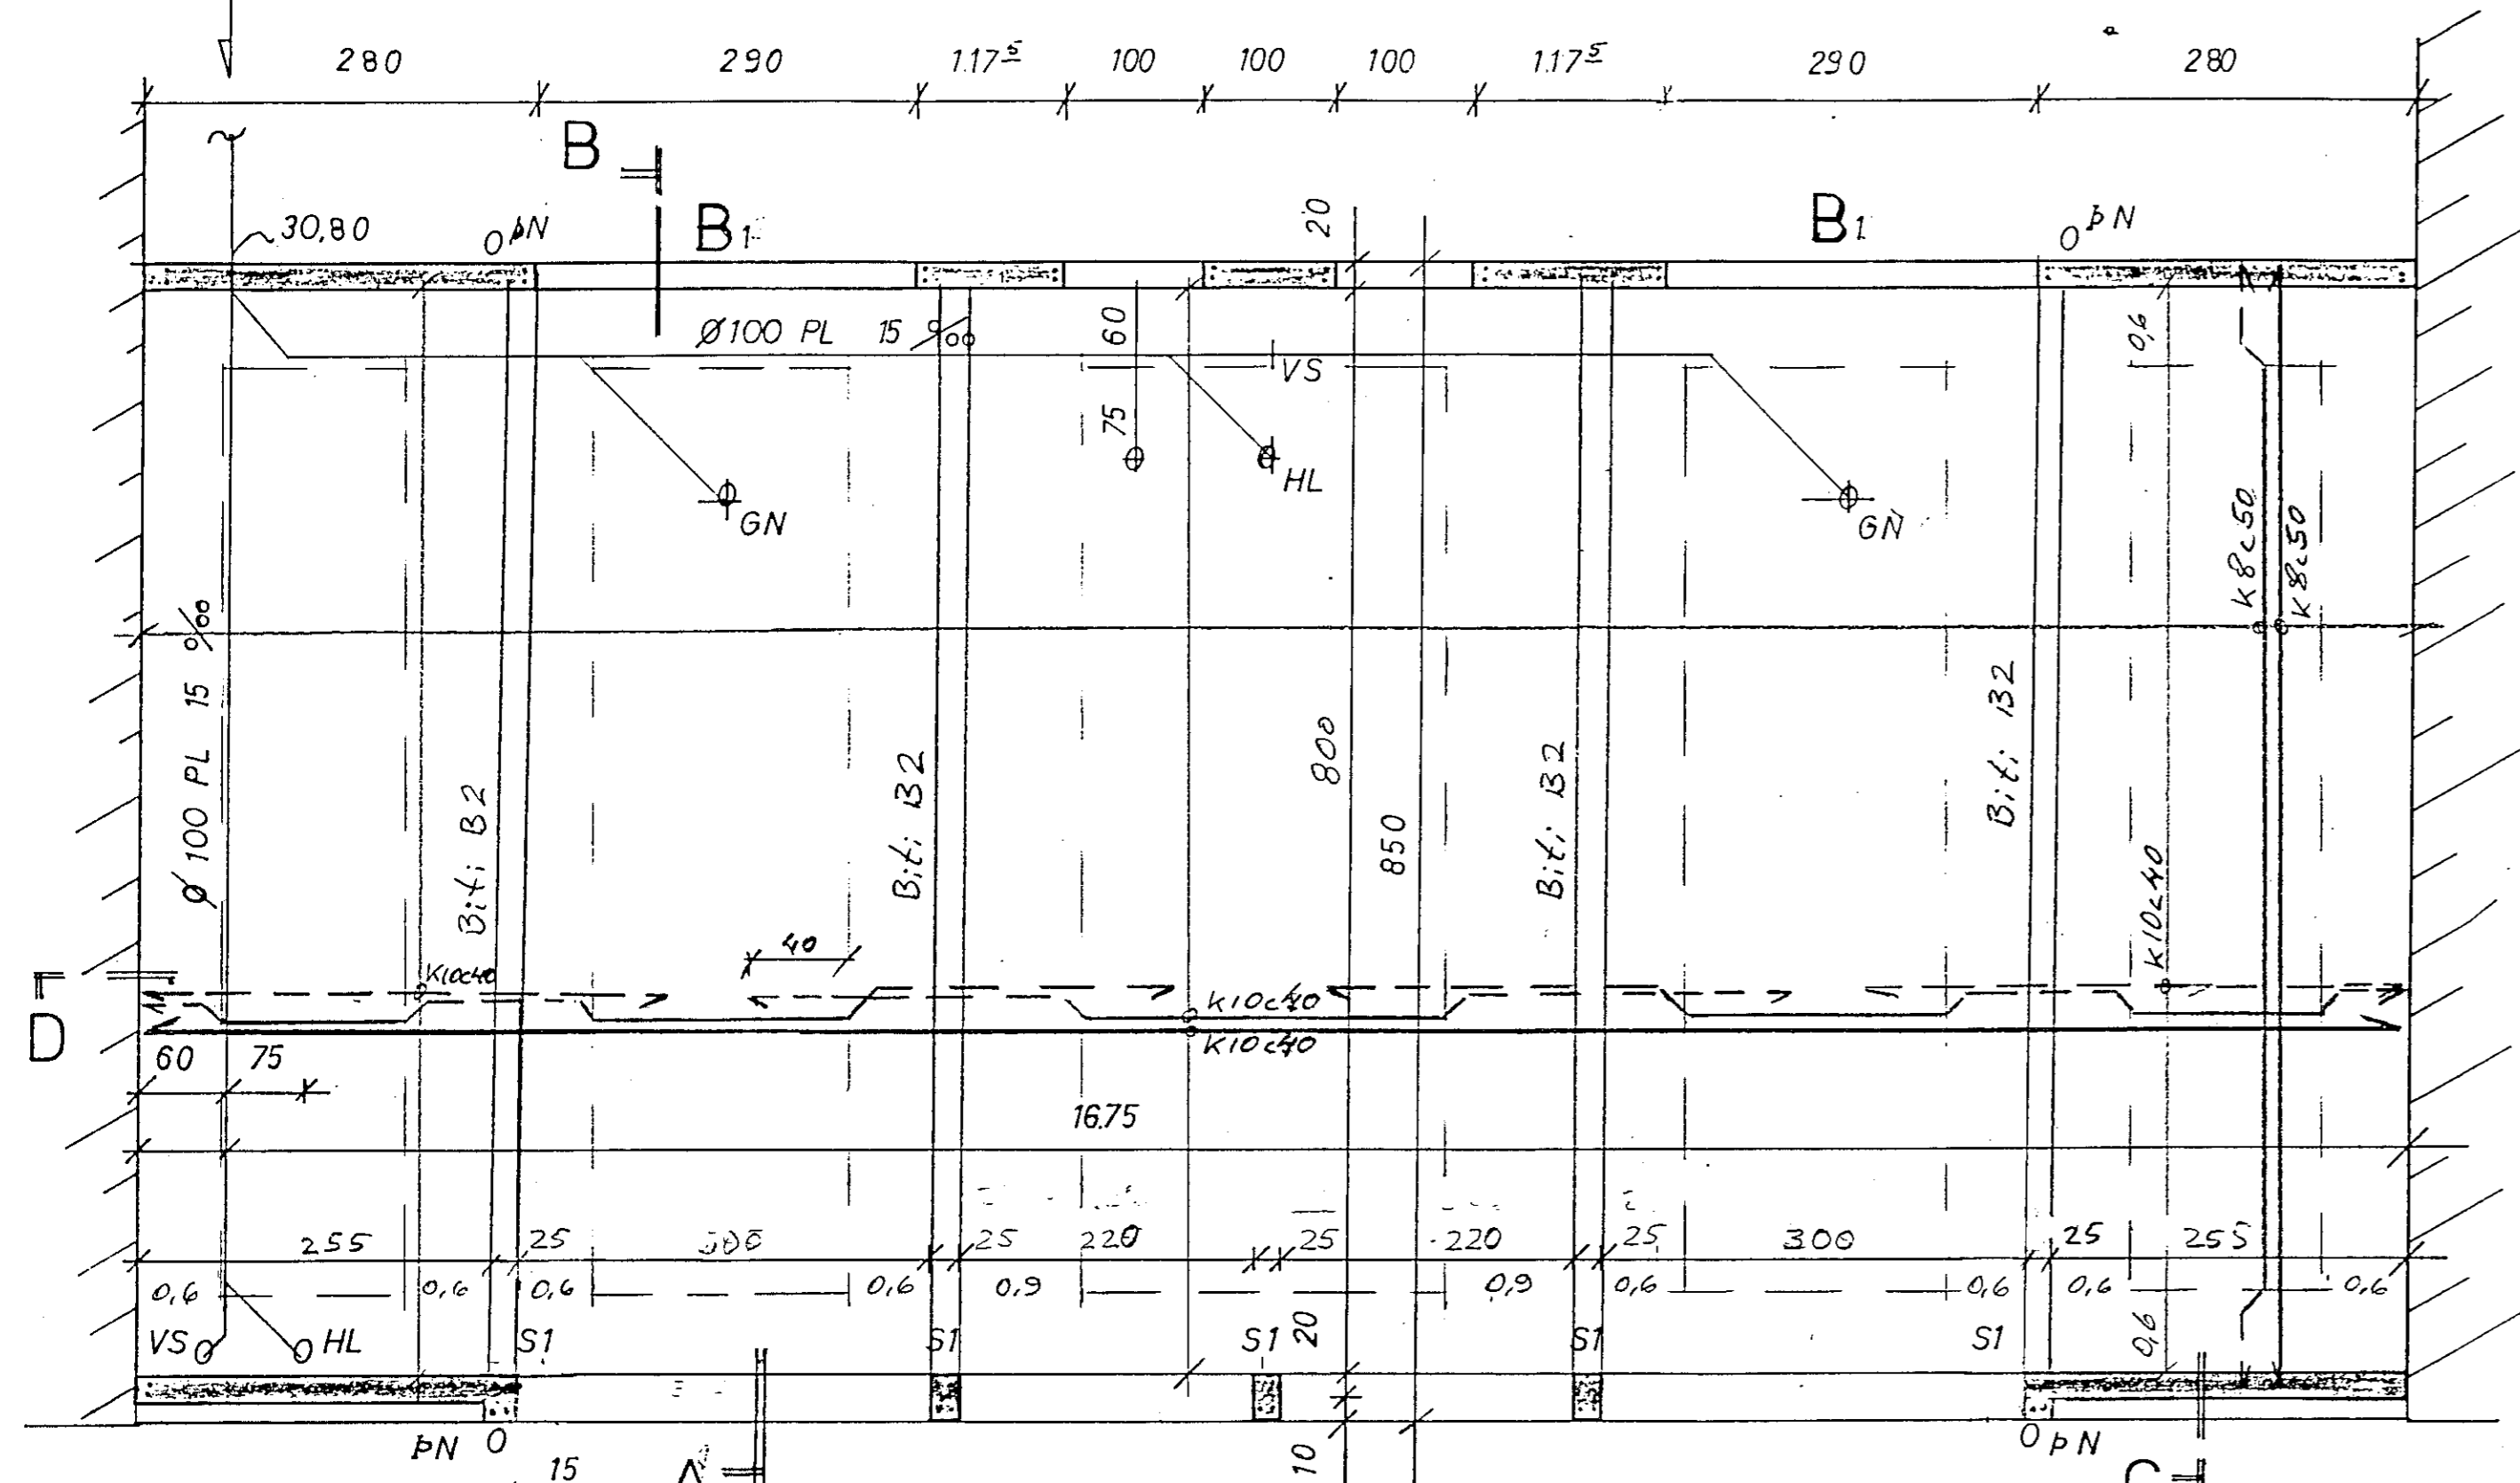

SJÁ SKOLPLÖGN
ÁTEIKNINGUNN. 302

biti B2
1:20

- SKÝRINGAR:
- JÄRN : KS-40
 - STEIPA: S - 200
 - JARDEGUR: HRAUNFYLLING
 - SKEYTILENGD JÄRNA 40 d
 - UMHVERFIS ÖLL OP KOMI 2K 16
 - Í ALLA VEGGENDA KOMI 2K 12
 - JÄRNUN VEGGJA LÁRÉTT: K 10 C 20
 - LÖDRÉTT K 10 C 30
 - VÍÐ ELDRI HÚS KOMI INNBORUD TENGIJÄRN
 - K 10 C 100 L=30 INNBORUD 5 CM