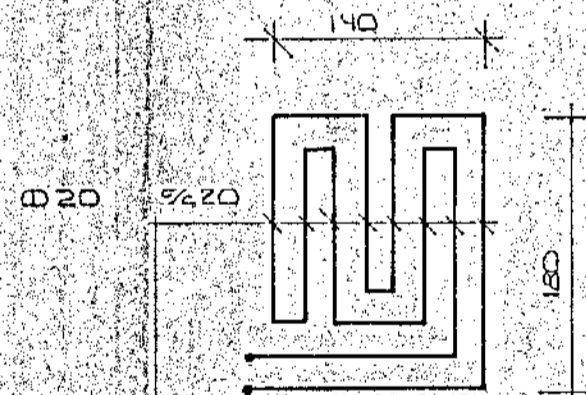

GRUNNMYND 1:50

GRIND I INNRI BRUN VEGGJA
LÖÐR KÍÐ 1/2 20
LARETT KÍÐ 1/2 50

EINANGRA SKAL UNDIR
ALLA PLOTUNA MED
24 PLASTI

GRIND I INNRI BRUN VEGGJA
LÖÐR TT KÍÐ 1/2 20
LARETT KÍÐ 1/2 30

VEGGJA SKAL ENDA A PÍPUM
UPP I VEGG