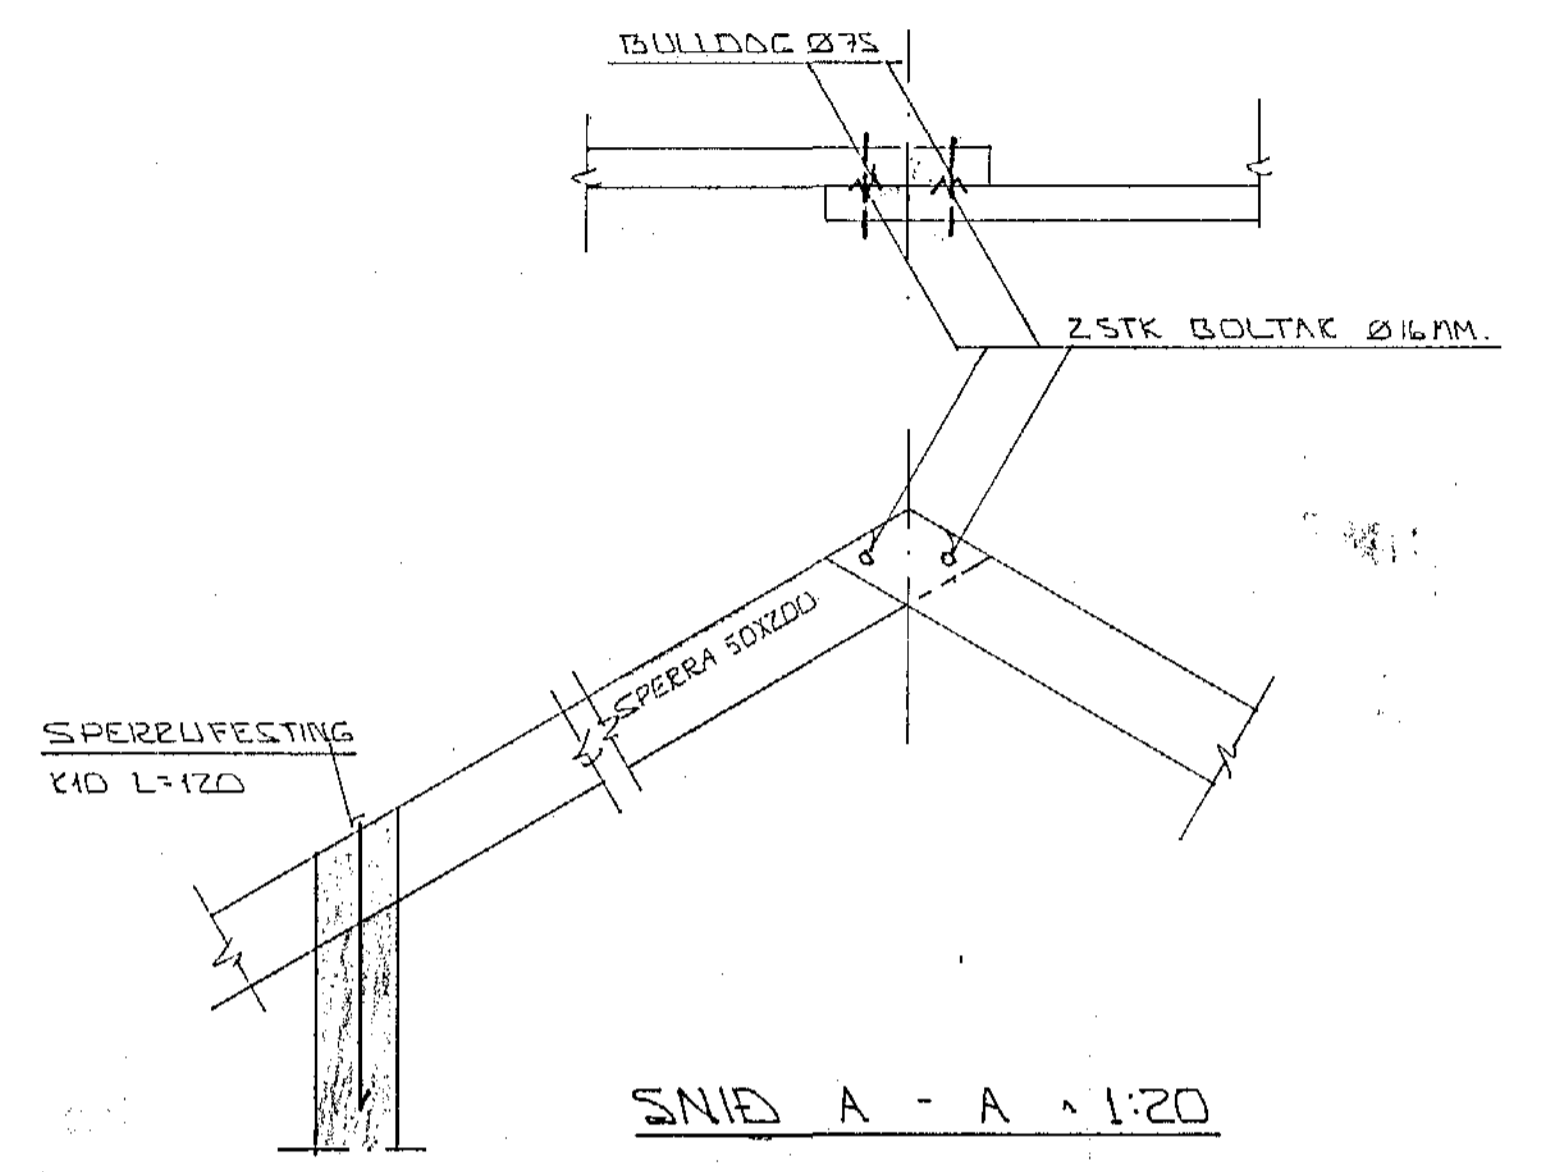

GRUNNMYND UNDIRST. 1:50

GRUNNMYND ÞAKS 1:50

SNID I UNDIRST. 1:20

SNID B 1:20

BR.NR.	DAGS.	EDLI BREYTINGAR	SIGN.
01	3.8.89	SNID 7 BITA 7FIR BILG.DYELUM	
GARDAVEGUR 6B HAFNARFIREDI			DAGS. JÚLÍ '89
BILGEYMSLA: BURÐARVIRKI.			HANNA
MELIKV. 1:50 1:20			TEIKNAD.
SIGURÐUR ÞORLEIFSSON TEKNIFRÆÐINGUR F.T.F.I.			VERK NR. 8929
STRANDGÖTU 11 HAFNARFIREDI SÍMI 54751			BLAD NR. 1-01