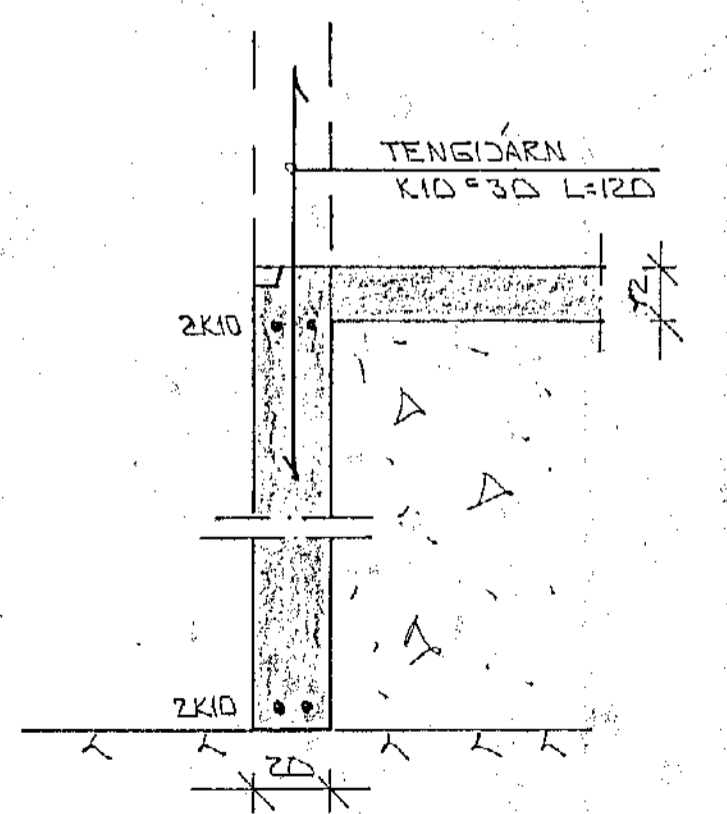

GRUNNMYND UNDIRST. 1:50

GRUNNMYND ÞAKS 1:50

SNID I UNDIRST. 1:20

SNID B 1:20

BR.NR.	DAGS.	EDLI BREYTINGAR	SIGN.
01	3.8.89	SNID 7 BITA 7FIR BILG.DYELUM	
GARDAVEGUR 6B HAFNARFIREDI			DAGS. JÚLÍ '89
BILGEYMSLA: BURÐARVIRKI.			HANNA
MELIKV. 1:50 1:20			TEIKNAD.
SIGURÐUR ÞORLEIFSSON TEKNIFRÆÐINGUR F.T.F.I.			VERK NR. 8929
STRANDGÖTU 11 HAFNARFIREDI SÍMI 54751			BLAD NR. 1-01