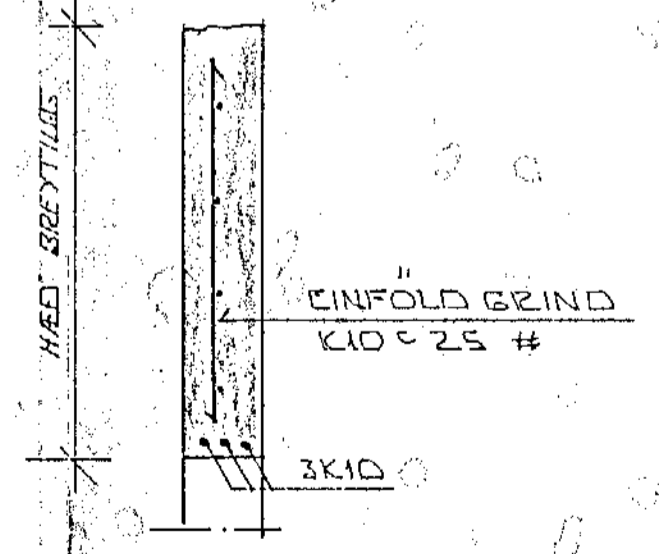

GRUNNMYND UNDIRST. 1:50

GRUNNMYND ÞAKS 1:50

SNID I UNDIRST. 1:20

SNID B 1:20

BR.NR.	DAGS.	EDLI BREYTINGAR	SIGN.
01	3.8.89	SNID 7 BITA 7FIR BILG.DYELUM	
GARDAVEGUR 6B HAFNARFIREDI			DAGS. JÚLÍ '89
BILGEYMSLA: BURÐARVIRKI.			HANNA
MELIKV. 1:50 1:20			TEIKNAD.
SIGURÐUR ÞORLEIFSSON TEKNIFRÆÐINGUR F.T.F.I.			VERK NR. 8929
STRANDGÖTU 11 HAFNARFIREDI SÍMI 54751			BLAD NR. 1-01