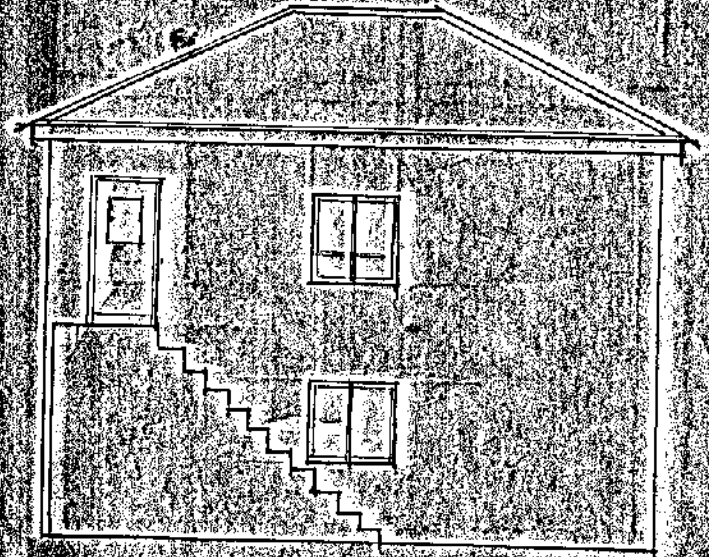

Yfirbygging og breitingar á húsi Þorsteins Brandssonar Garðaveg 7

*9/4/42*

Málkvarði 1:100.

*Ástætt*

6,20

*Vestur*

Norðurgafli.

Götuhlöð.

Suðurgafli.

Hafnarfirði 6/1 1942  
D.Kr.