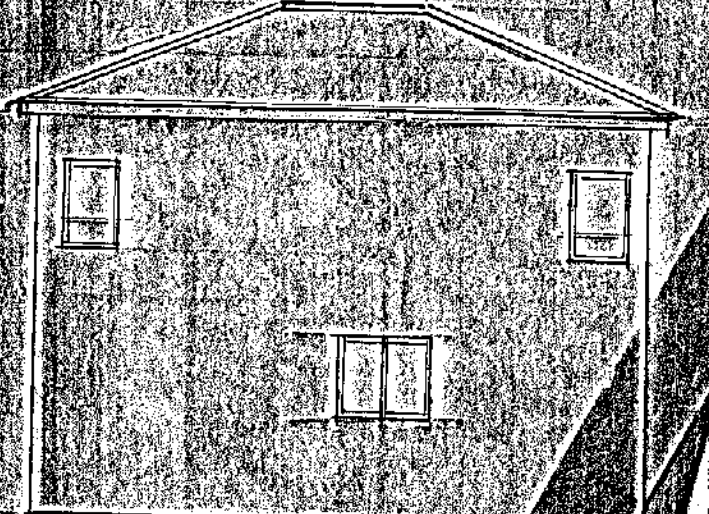

Yfirbygging og breitingar á húsi Þorsteins Brandssonar Garðaveg 7

*9/4/42*

Málkvarði 1:100.

*Ástætt*

6,20

*Vestur*

Norðurgafli.

Götuhlöð.

Suðurgafli.

Hafnarfirði 6/1 1942  
D.Kr.