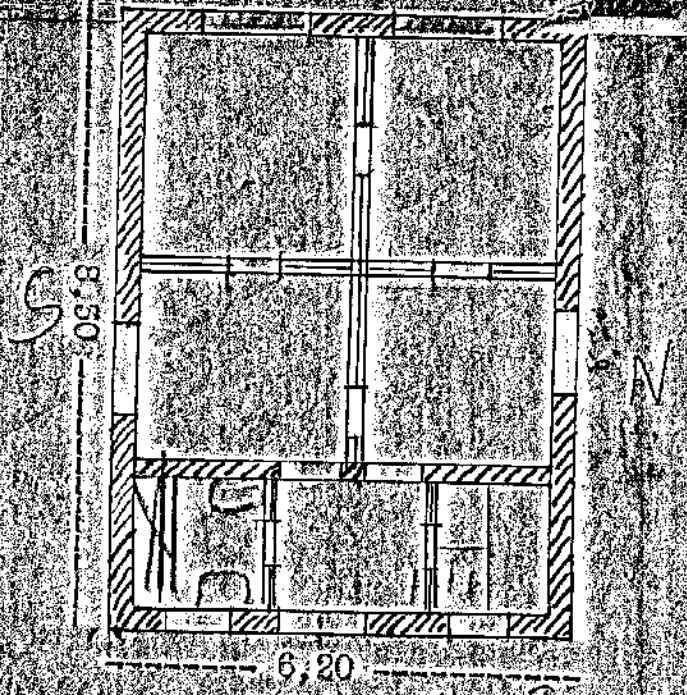

Yfirbygging og breitingar á húsi Þorsteins Brandssonar Garðaveg 7

*9/4/42*

Málkvarði 1:100.

*Ástætt*

6,20

*Vestur*

Norðurgafli.

Götuhlöð.

Suðurgafli.

Hafnarfirði 6/1 1942  
D.Kr.