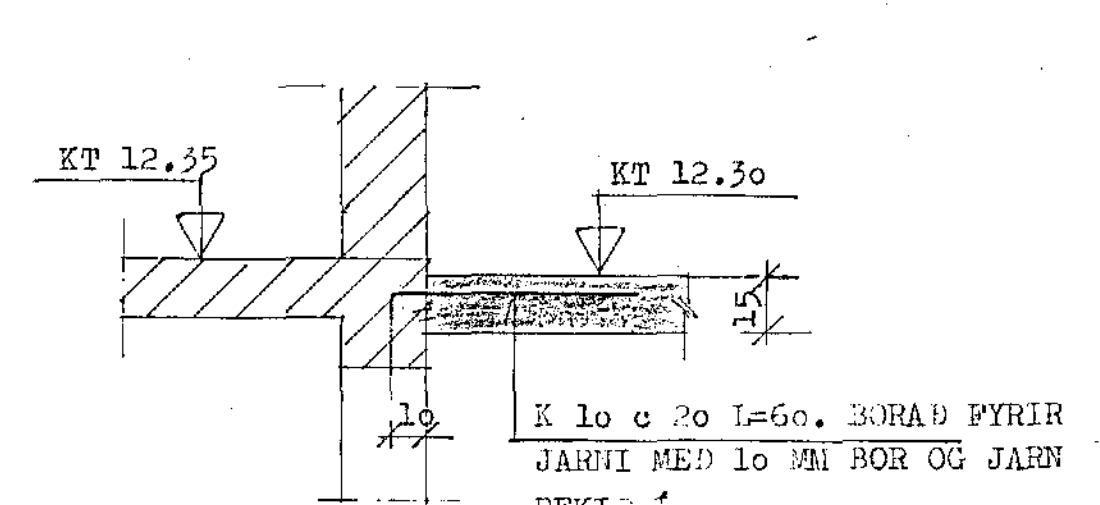

SNID A-A 1:20

SNID B-B 1:20

SNID D-D 1:20

SNID E-E 1:20

SNID F-F 1:20

VERKEFNI	MÁL	DAGSNÍT
DRANGAGATA 1	1:50 1:20	B3
TEIKN.	REIKN.	BRMÁT
8D		4
BAMP.	VERK NR.	TEIKN NR.
91	338	1,083
GUDNI ÞÓRDARSON	SKÚLATÚNI 6, 3 hæð.	SÍMI 14185