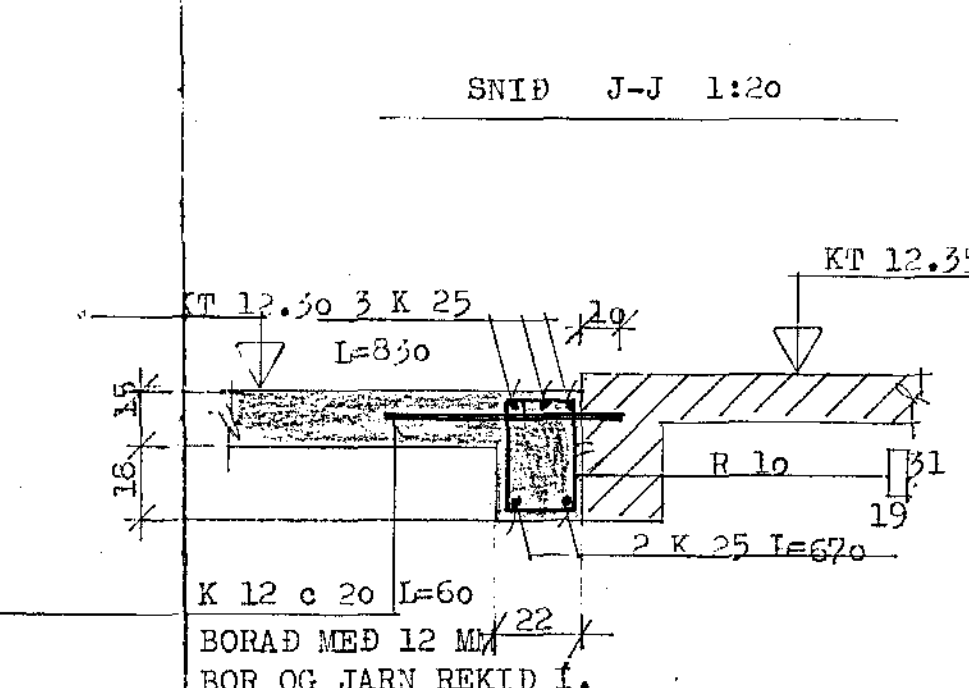

SNID A-A 1:20

SNID B-B 1:20

SNID D-D 1:20

SNID E-E 1:20

SNID F-F 1:20

VERKEFNI	MÁL	DAGSNÍT
DRANGAGATA 1	1:50 1:20	B3
TEIKN.	REIKN.	BRMÁT
8D		4
BAMP.	VERK NR.	TEIKN NR.
91	338	1,083
GUDNI ÞÓRDARSON	SKÚLATÚNI 6, 3 hæð.	SÍMI 14185