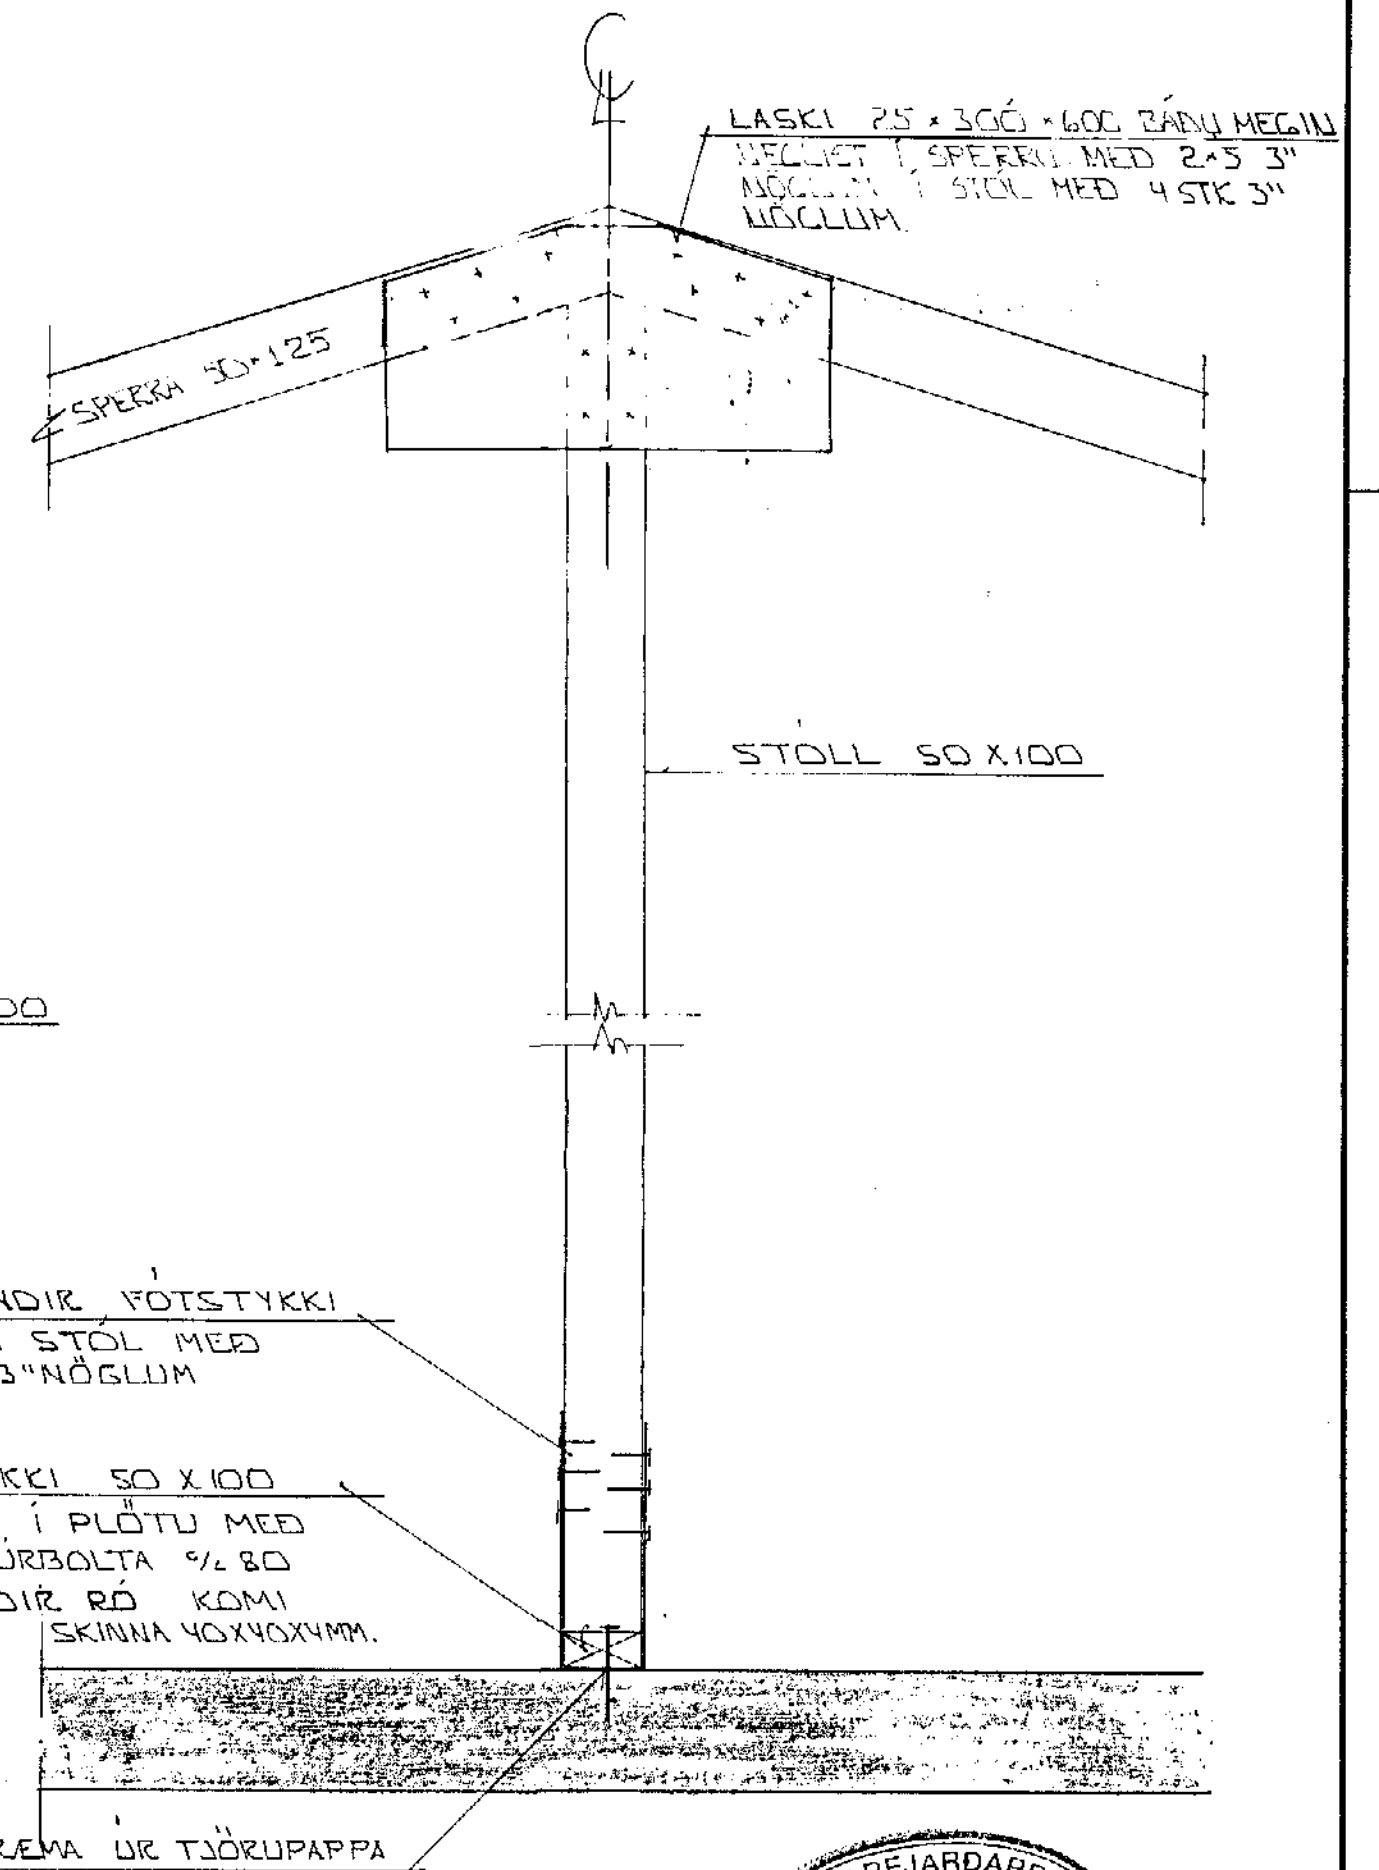

SNID 9 YFIR SVALAG. 1:10

SNID 10 - 10 - 1:10

1" GIRDÍ YFIR SPERRU  
NEGLIST Í STOLA MED  
2 X 3 STK. 3" NÖGLUM

09 JUL 1991

SKÝRINGAR:

ALMENNAR SKÝRINGAR SJÁ BL. NR. 1-01

Q1	8-7 '91	LASKI Í HEMI BREYTT	GH
BR.NR.	DAGS	EBLI BREVTINGAR	SIGN.
EYRARHOLT, 7 HAFNARFIRÐI ÞAKVIRKI SNIB - SERMYND.			DAGS APRIL '91
MÆLIKV. 1:10			HANNAÐ
SIGURÐUR ÞORLEIFSSON TEKNIFRÆÐINGUR F.T.F.I.			TEIKNAD GH
STRANDGÖTU 11 HAFNARFIRÐI SÍMI 54751			VERK NR. 9106
			BLAD NR. 1-09