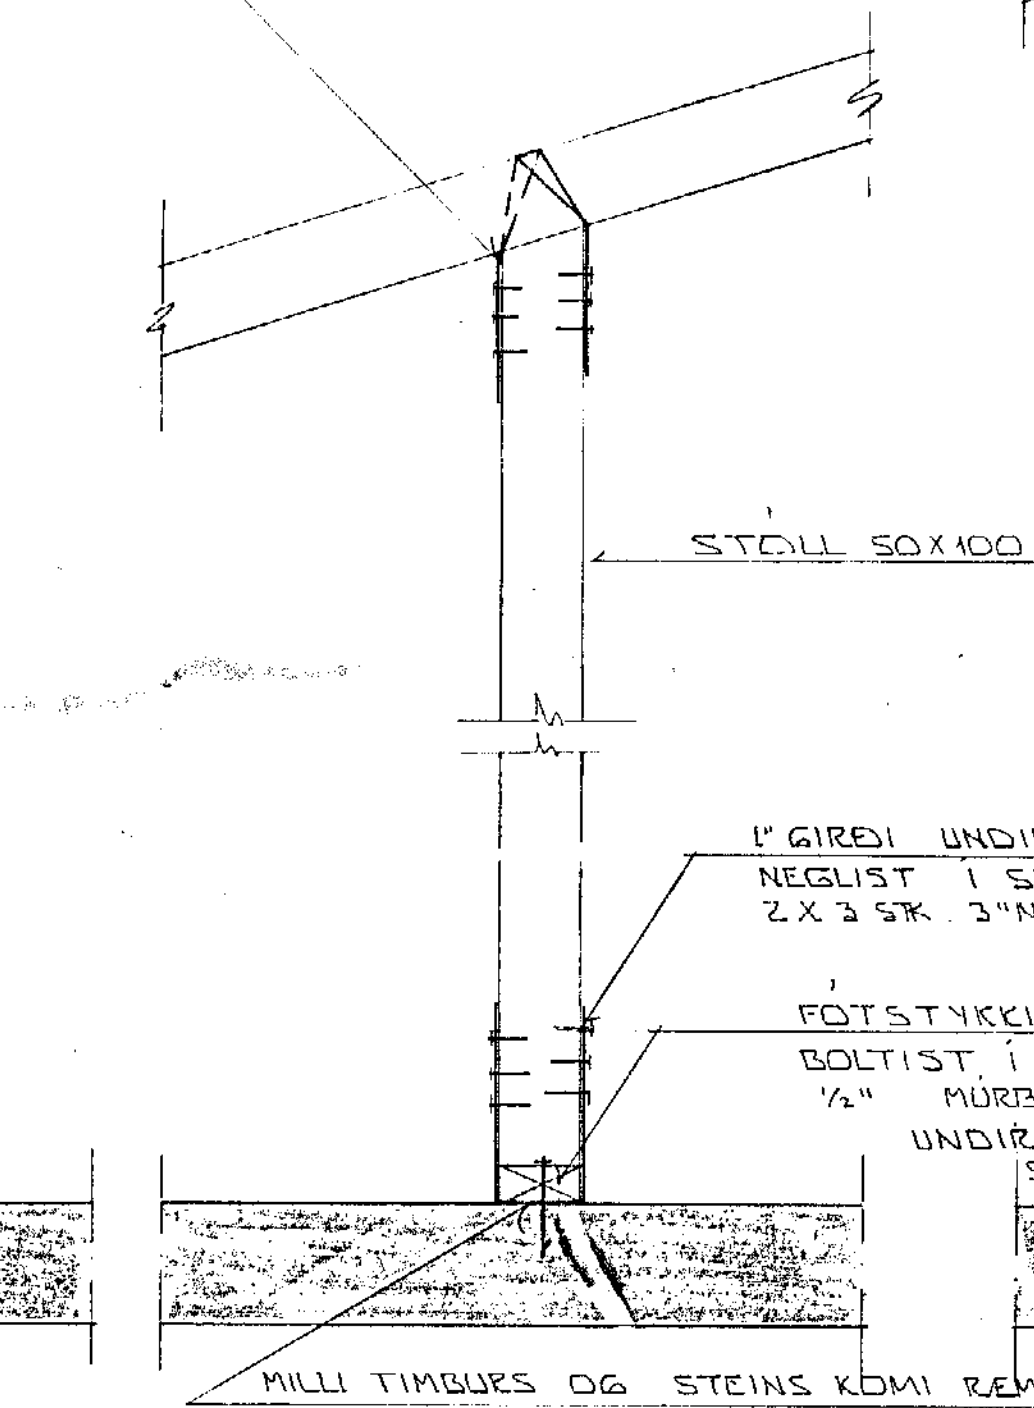

SNID 9 YFIR SVALAG. 1:10

SNID 10 - 10 - 1:10

1" GIRDÍ YFIR SPERRU  
NEGLIST Í STOLA MED  
2 X 3 STK. 3" NÖGLUM

09 JUL 1991

SKÝRINGAR:

ALMENNAR SKÝRINGAR SJÁ BL. NR. 1-01

Q1	8-7 '91	LASKI Í HEMI BREYTT	GH
BR.NR.	DAGS	EBLI BREVTINGAR	SIGN.
EYRARHOLT, 7 HAFNARFIRÐI ÞAKVIRKI SNIB - SERMYND.			DAGS APRIL '91
MÆLIKV. 1:10			HANNAÐ
SIGURÐUR ÞORLEIFSSON TEKNIFRÆÐINGUR F.T.F.I.			TEIKNAD GH
STRANDGÖTU 11 HAFNARFIRÐI SÍMI 54751			VERK NR. 9106
			BLAD NR. 1-09