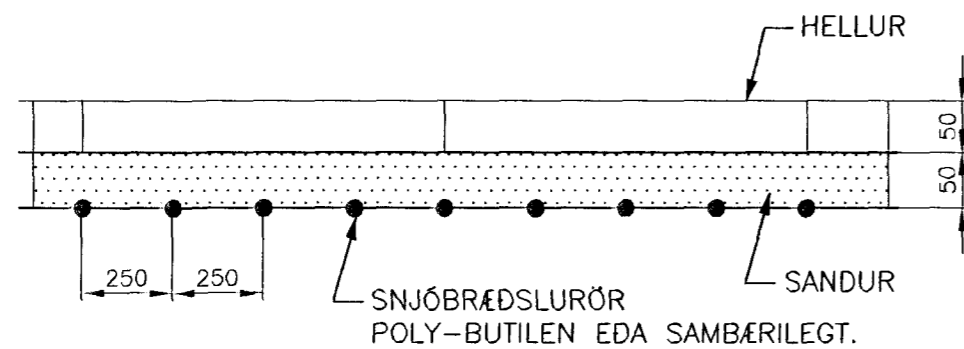

GRUNNMYND, 1:50

SNID. SNJÓBRÆÐSLA  
1:50

**SKÝRINGAR:**

HVER SLAUFU SKAL INNIHALDA: 1 KÚLULOKA  
1 HITAMÆLI Í BAKRÁS  
1 STILLITÉ

FG TANKUR FYRIR FROSTLÖG  
ÞK ÞENSLUKER MIN 2 l.  
VS VARMAKÍPTIR 16 kW

SNJÓBRÆÐSLULAGNIR SKULU VERA 25mm POLYBUTYLEN LAGNIR c/c250 NEMA ANNAD SÉ FYRIRSKRIFAÐ OG ÞOLA MINNST 60°C MIDAD VIÐ 50 ÁRA ENDINGARTÍMA OG 4 BAR ÞRÝSTING.  
LAGNIR LEGGIST MED MÁTKLEMMUM TIL ÞESS AD TRYGGJA RÉTT MILLIBIL. SETJA SKAL ÞRÝSTING Á LAGNIR ÁÐUR EN VINNA VIÐ YFIRBÖRD S.S. ÞJÖPPUN, MALBIKUN EDA STEYPUVINNA FER FRAM. SÉ PLÖTUBYKKT 120-160mm LEGGIST RÖR Á FYLINGU UNDIR PLÖTU. ÞAR SEM LAGNIR FARA Í GEGNUM STEYPU SKAL SETJA 40mm HLÍFDAR-RÖR ÚR PEH.  
Á SNJÓBRÆÐSLUKERFI SKAL VERA 30% FROSTLÖGUR.

DAGS:	NR:	BREYTINGAR:	SAMB.:

**LOKAR OG STJÓRNTÆKI**

- ⊗ KÚLULOKI / RENNILOKI
  - ▨ SÍA
  - ⊗ HEMILL
  - ▨ VATNSMÆLIR
  - ⊗ STILLILOKI
  - ⊗ EINSTREYMISLOKI
  - ⊗ ÞRÝSTIMINKUNARLOKI
  - ⊗ ÖRYGGISLOKI
  - ⊗ MÓTORSTILLILOKI
  - ⊗ LOFTSKILJA
  - Y TÆMINGARVENTILL
  - ⊗ VATNSDÆLA
  - ⊗ HITA- OG ÞRÝSTIMÆLIR
  - ⊗ ÞRÝSTIMÆLIR 0 - 10 KG/CM<sup>2</sup>
  - ⊗ HITAMÆLIR 0 - 100°C
  - ⊗ HITANEMI
  - ➔ RENNSLISSTEFNA
  - TENGING A, B, C OG D  
Á AD VERA ÚR HLID RÖRSINS
  - ⊗ LÍTIL HANDDÆLA
- MISMUNARÞRÝSTIJAFAFARI AVP STILLIST Á LÆGSTU MÖGULEGU LÆGSTU STILLINGU ( 1 )
- MÓTÞRÝSTILOKI AVDA STILLIST Á HÆSTU MÖGULEGU STILLINGU ( 5 )