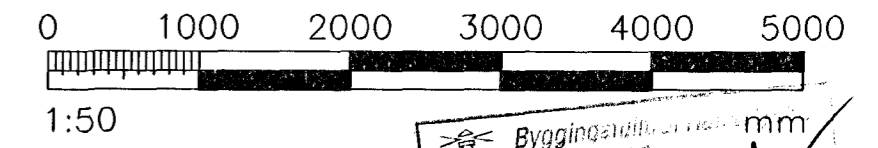

VERKFRÆÐIÞJÓNUSTAN EHF		GARDATORG 7 · 210 GARDABER. Sími: 544 8600 · Fax: 544 8601 · GSM: 862 8606, 694 3038 · Netfang: jsg@verk.is	
HEITI VERKS:	ÁLFASKEIÐ 24 HAFNARFJÖRDUR	VERKNUMER:	02.005
HEITI TEIKNINGAR:	SNJÓBRÆÐSLA GRUNNMYND, SKÝRINGAR OG SNID	HÚSAGERÐ:	VIÐBYGGING OG BÍLSKUR
HANNAÐ:	DP	TEIKNAR:	RR
MÆLT:		YFIRFARIR:	JG
DAGS:	11.04.2002	GETMSLUNNR.:	321
SAMÞYKKT:	Jón Guðmundsson 280255-4329	OTGAFAR:	L1
SAMÞYKKT:	<i>[Signature]</i>	MÆLIV:	1:50
TEIKNUNNR.:	321		

Byggingarritið er í samræmi við
Algrætt þrátt
18 APR. 2002