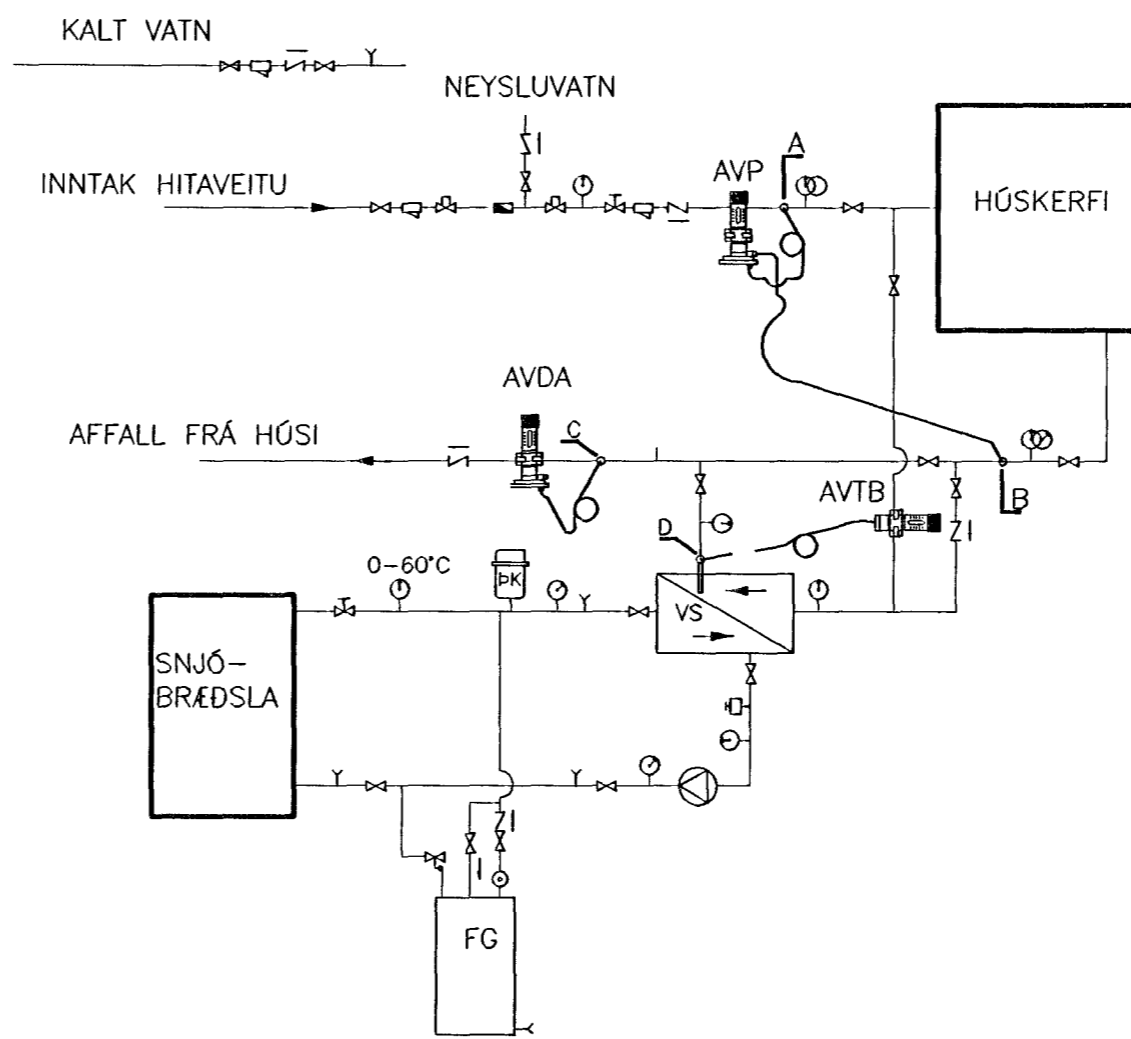

GRUNNMYND, 1:50

SNID. SNJÓBRÆÐSLA  
1:50

**SKÝRINGAR:**

HVER SLAUFU SKAL INNIHALDA: 1 KÚLULOKA  
1 HITAMÆLI Í BAKRÁS  
1 STILLITÉ

FG TANKUR FYRIR FROSTLÖG  
ÞK ÞENSLUKER MIN 2 l.  
VS VARMAKÍPTIR 16 kW

SNJÓBRÆÐSLULAGNIR SKULU VERA 25mm POLYBUTYLEN LAGNIR c/c250 NEMA ANNAD SÉ FYRIRSKRIFAÐ OG ÞOLA MINNST 60°C MIDAD VIÐ 50 ÁRA ENDINGARTÍMA OG 4 BAR ÞRÝSTING.  
LAGNIR LEGGIST MED MÁTKLEMMUM TIL ÞESS AD TRYGGJA RÉTT MILLIBIL. SETJA SKAL ÞRÝSTING Á LAGNIR ÁÐUR EN VINNA VIÐ YFIRBÖRD S.S. ÞJÖPPUN, MALBIKUN EDA STEYPUVINNA FER FRAM. SÉ PLÖTUBYKKT 120-160mm LEGGIST RÖR Á FYLINGU UNDIR PLÖTU. ÞAR SEM LAGNIR FARA Í GEGNUM STEYPU SKAL SETJA 40mm HLÍFDAR-RÖR ÚR PEH.  
Á SNJÓBRÆÐSLUKERFI SKAL VERA 30% FROSTLÖGUR.

DAGS:	NR:	BREYTINGAR:	SAMB.:

**LOKAR OG STJÓRNTÆKI**

- ⊗ KÚLULOKI / RENNILOKI
  - ▨ SÍA
  - ⊗ HEMILL
  - ▨ VATNSMÆLIR
  - ⊗ STILLILOKI
  - ⊗ EINSTREYMISLOKI
  - ⊗ ÞRÝSTIMINKUNARLOKI
  - ⊗ ÖRYGGISLOKI
  - ⊗ MÓTORSTILLILOKI
  - ⊗ LOFTSKILJA
  - Y TÆMINGARVENTILL
  - ⊗ VATNSDÆLA
  - ⊗ HITA- OG ÞRÝSTIMÆLIR
  - ⊗ ÞRÝSTIMÆLIR 0 - 10 KG/CM<sup>2</sup>
  - ⊗ HITAMÆLIR 0 - 100°C
  - ⊗ HITANEMI
  - ➔ RENNSLISSTEFNA
  - TENGING A, B, C OG D  
Á AD VERA ÚR HLID RÖRSINS
  - ⊗ LÍTIL HANDDÆLA
- MISMUNARÞRÝSTIJAFAFARI AVP STILLIST Á LÆGSTU MÖGULEGU LÆGSTU STILLINGU ( 1 )
- MÓTÞRÝSTILOKI AVDA STILLIST Á HÆSTU MÖGULEGU STILLINGU ( 5 )