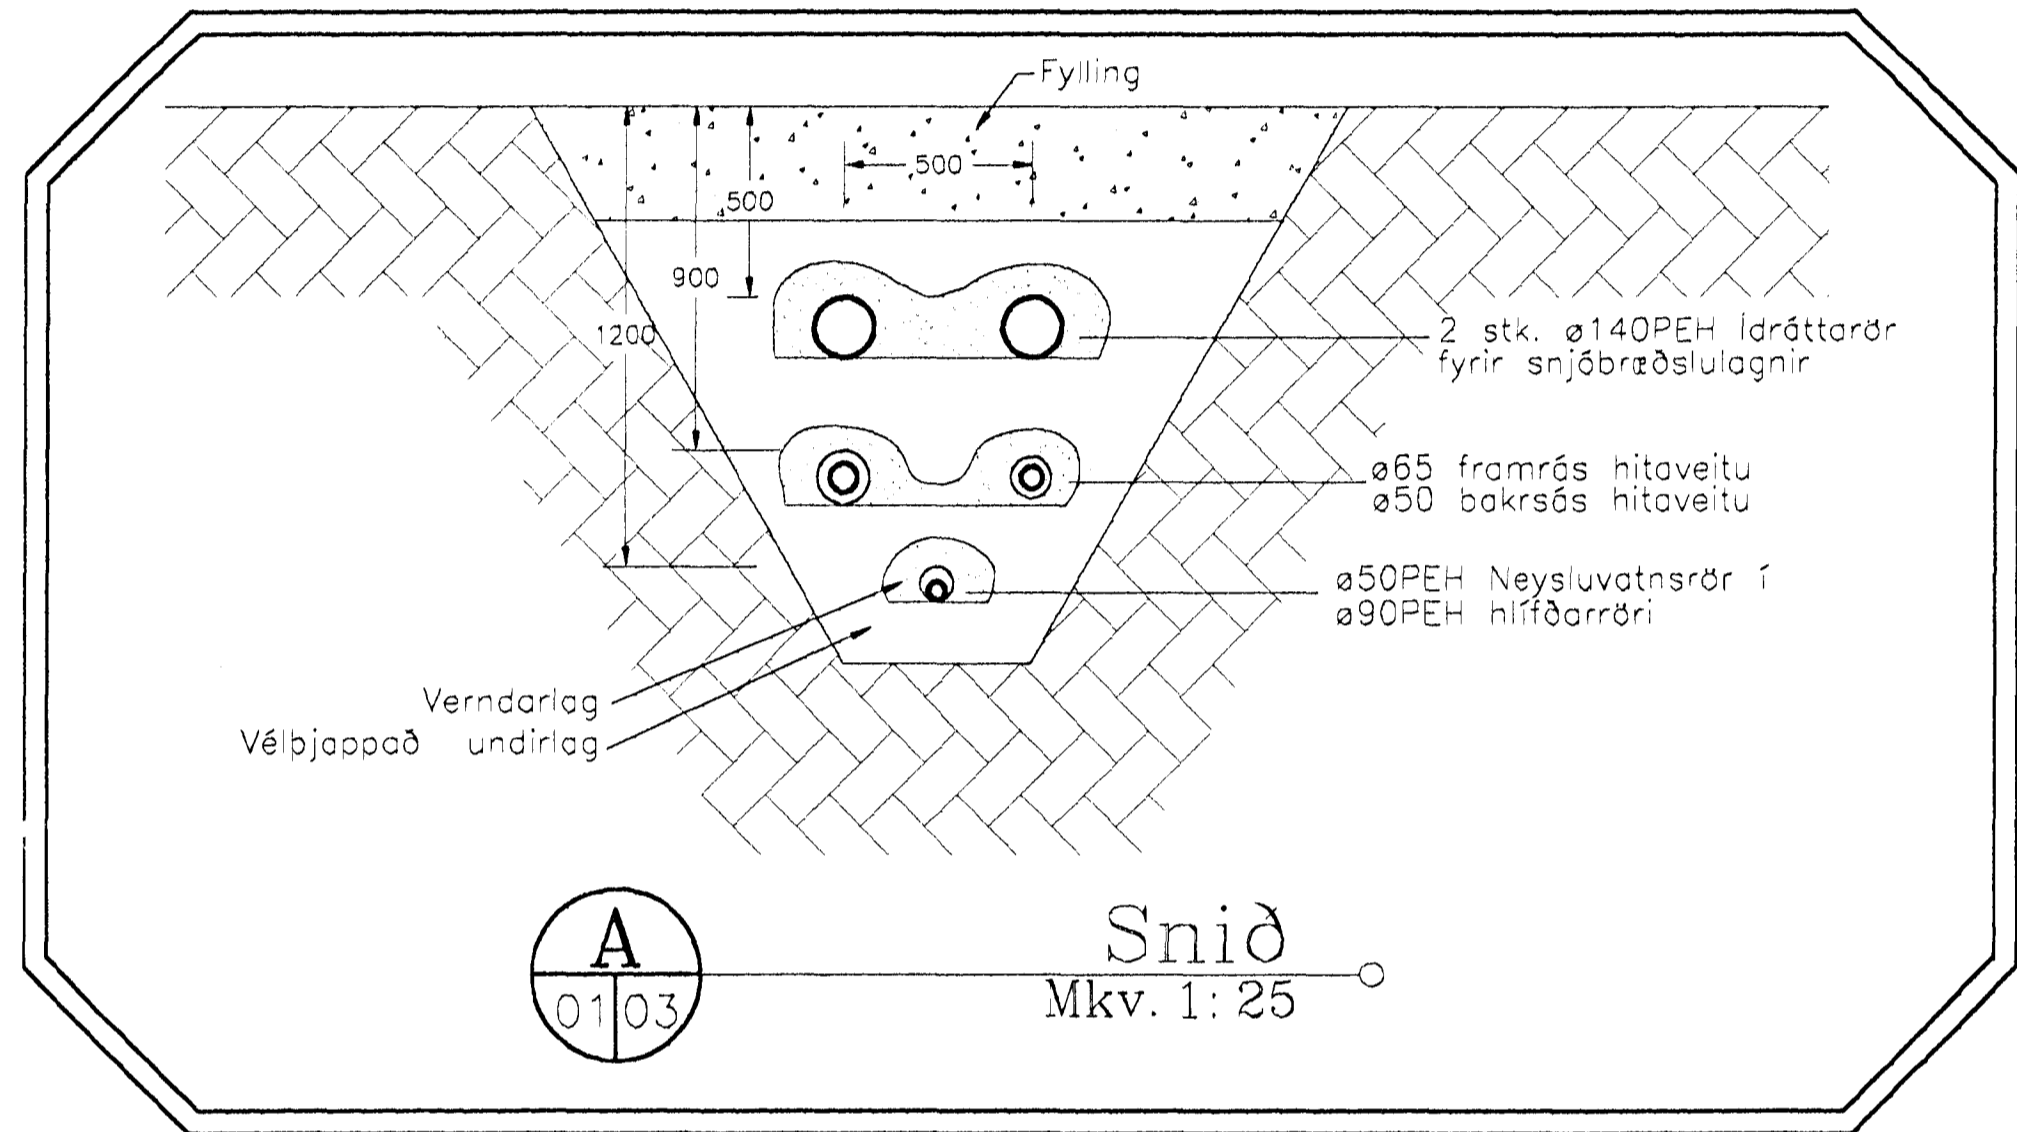

HEILDAGSSKÓLI
VERÐUR FJARLEGDUR SÍÐAR

VATNS- OG FRÁRENNSL SLÖGN
STAÐSETNING ÓNÁKVÆM

BRÁÐABIRGDALÖGN ø32PEH
TENGIST NÚV. LÖGN AD
HEILSDAGSSKÓLA. LÖGNIN LIGGUR
Í SAMA SKURÐI OG NÝ HEIMÆÐ HITAVEITU.
AD INNTAKI ENGIDALSSKÓLA

BRÁÐABIRGDALÖGN ø25PB
MED 30mm EINANGRUN TENGIST NÚV. LÖGN
AD HEILSDAGSSKÓLA. LÖGNIN LIGGUR
Í SAMA SKURÐI OG NÝ HEIMÆÐ HITAVEITU.
AD INNTAKI ENGIDALSSKÓLA

NÚV.
BR ø900
BK: 20,64
BH: 1,00 m

AD INNTAKI
ENGIDALSSKÓLA

NÚV.
DÆLUBRUNNUR
BR ø1500
BK: 16,80
BH: 5,10 m

FRAMRÁS HITAVEITU ø65
BAKRÁS HITAVEITU ø50
2 STK. HLÍFDARRÖR FYRIR
SNJÖBRÆDSLUNU ø140

Skv. teikningu ø150ST-12,8‰ staðsetning ónákvæm

BAKRÁS HITAVEITU ø40
NEYSLUVATN ø50PEH
FRAMRÁS HITAVEITU ø50