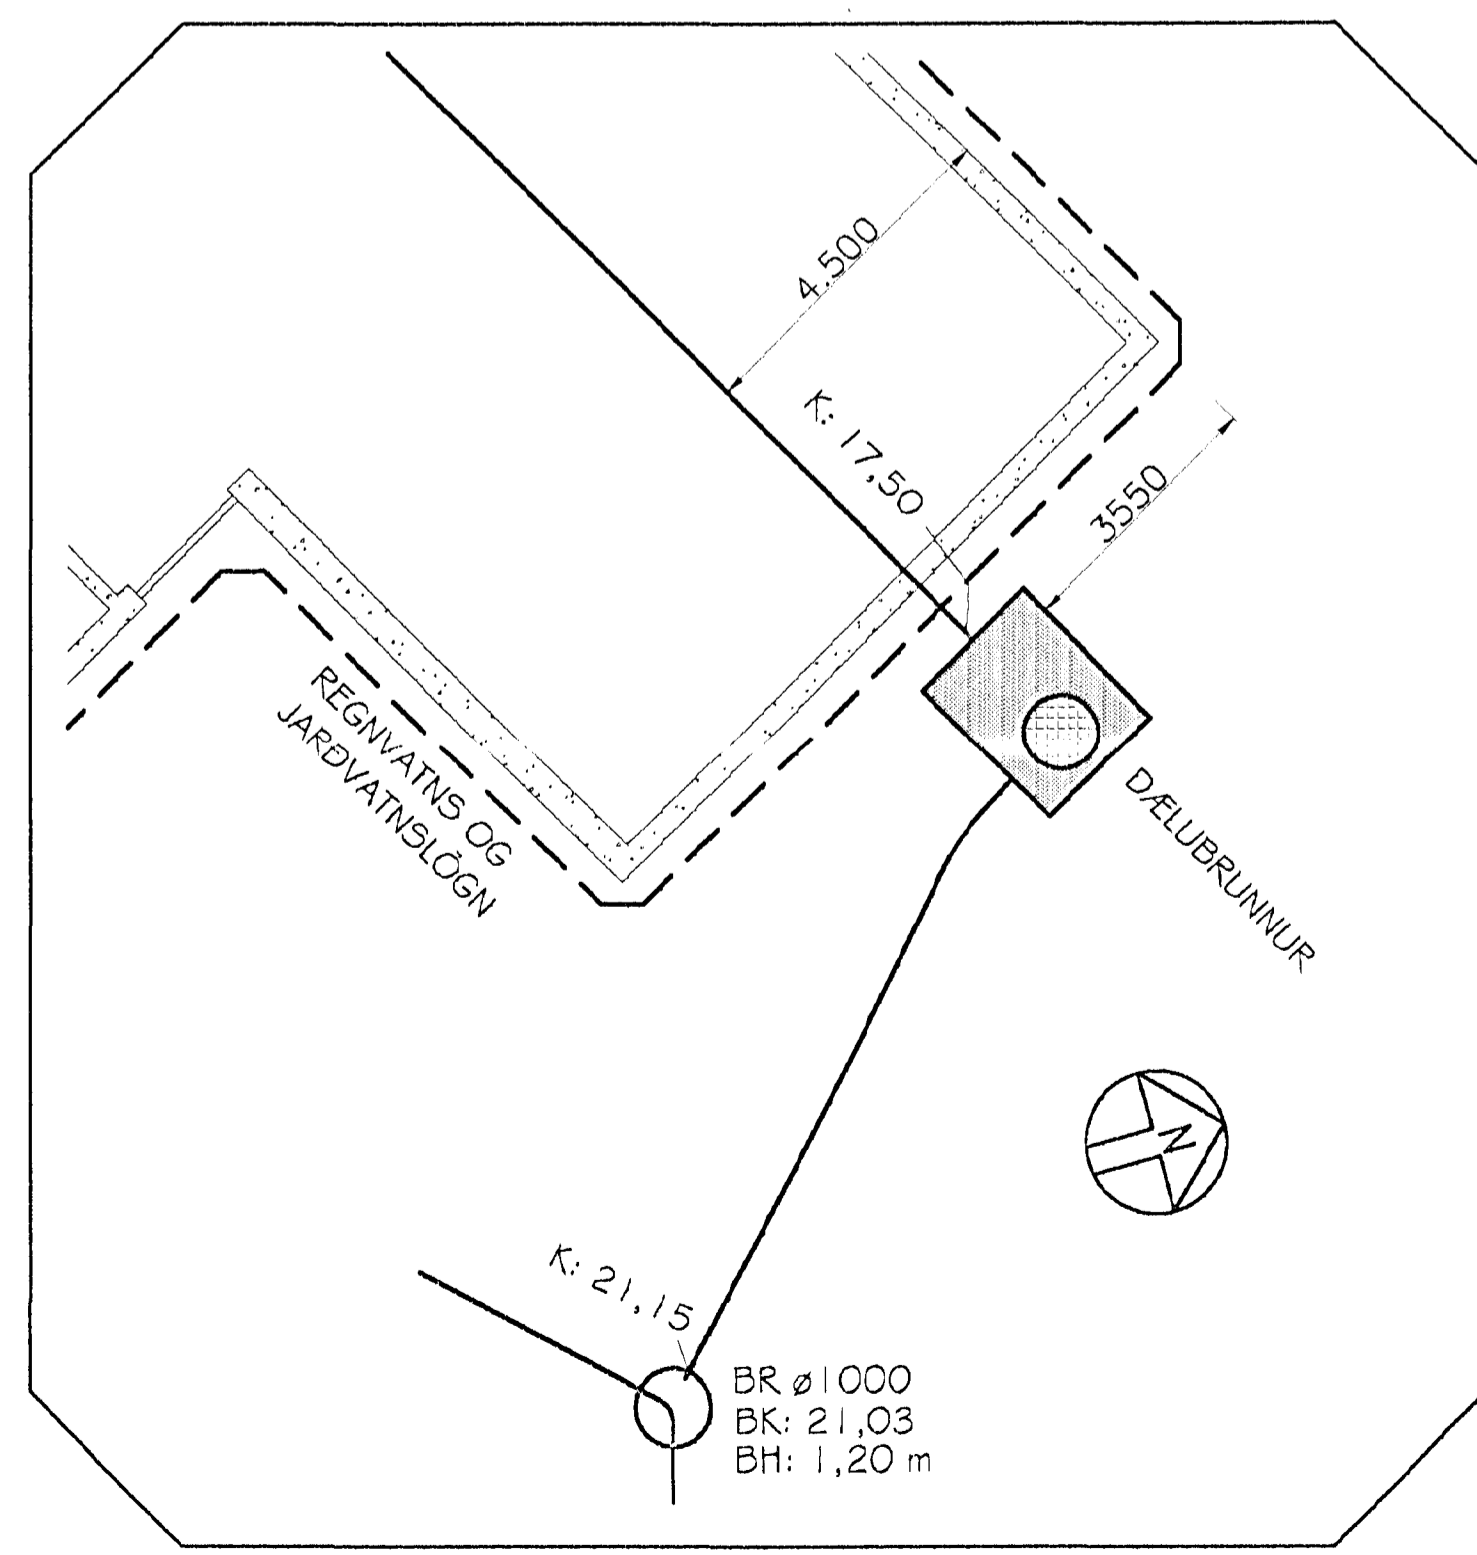

C
D
Snið
Mkv. 1:20

D
C
Snið
Mkv. 1:20

STADSETNING DÆLUBRUNNS
VIÐ ENGIDALSSKÓLA
MKV. 1:100

Byggingufulltrúi Hamnaráæðar
Atvæðit barn
02.10.1998
Sigurbjartur Halldórsson

26. okt. 1998
VINNUTEIKNING

<p>LAGNATÆKNI HÖNNUNAR OG RÁÐGJAFARSTOFA HAMRABORG 12 200 KÓPÁVOGUR Sími: 564 5252 Fax: 564 5251 Netfang: lagnatak@istandla.is</p>		<p>Einsetning Engidalsskóla - Viðbygging FRÆNNISLÖGN SKOLDÆLUBRUNNUR YFIRLITSMYND OG SNIÐ</p>	<p>Mkv. 1:20, 1:100 Skala: 1:20 Bl. 188 F. 14</p>
---	--	---	---