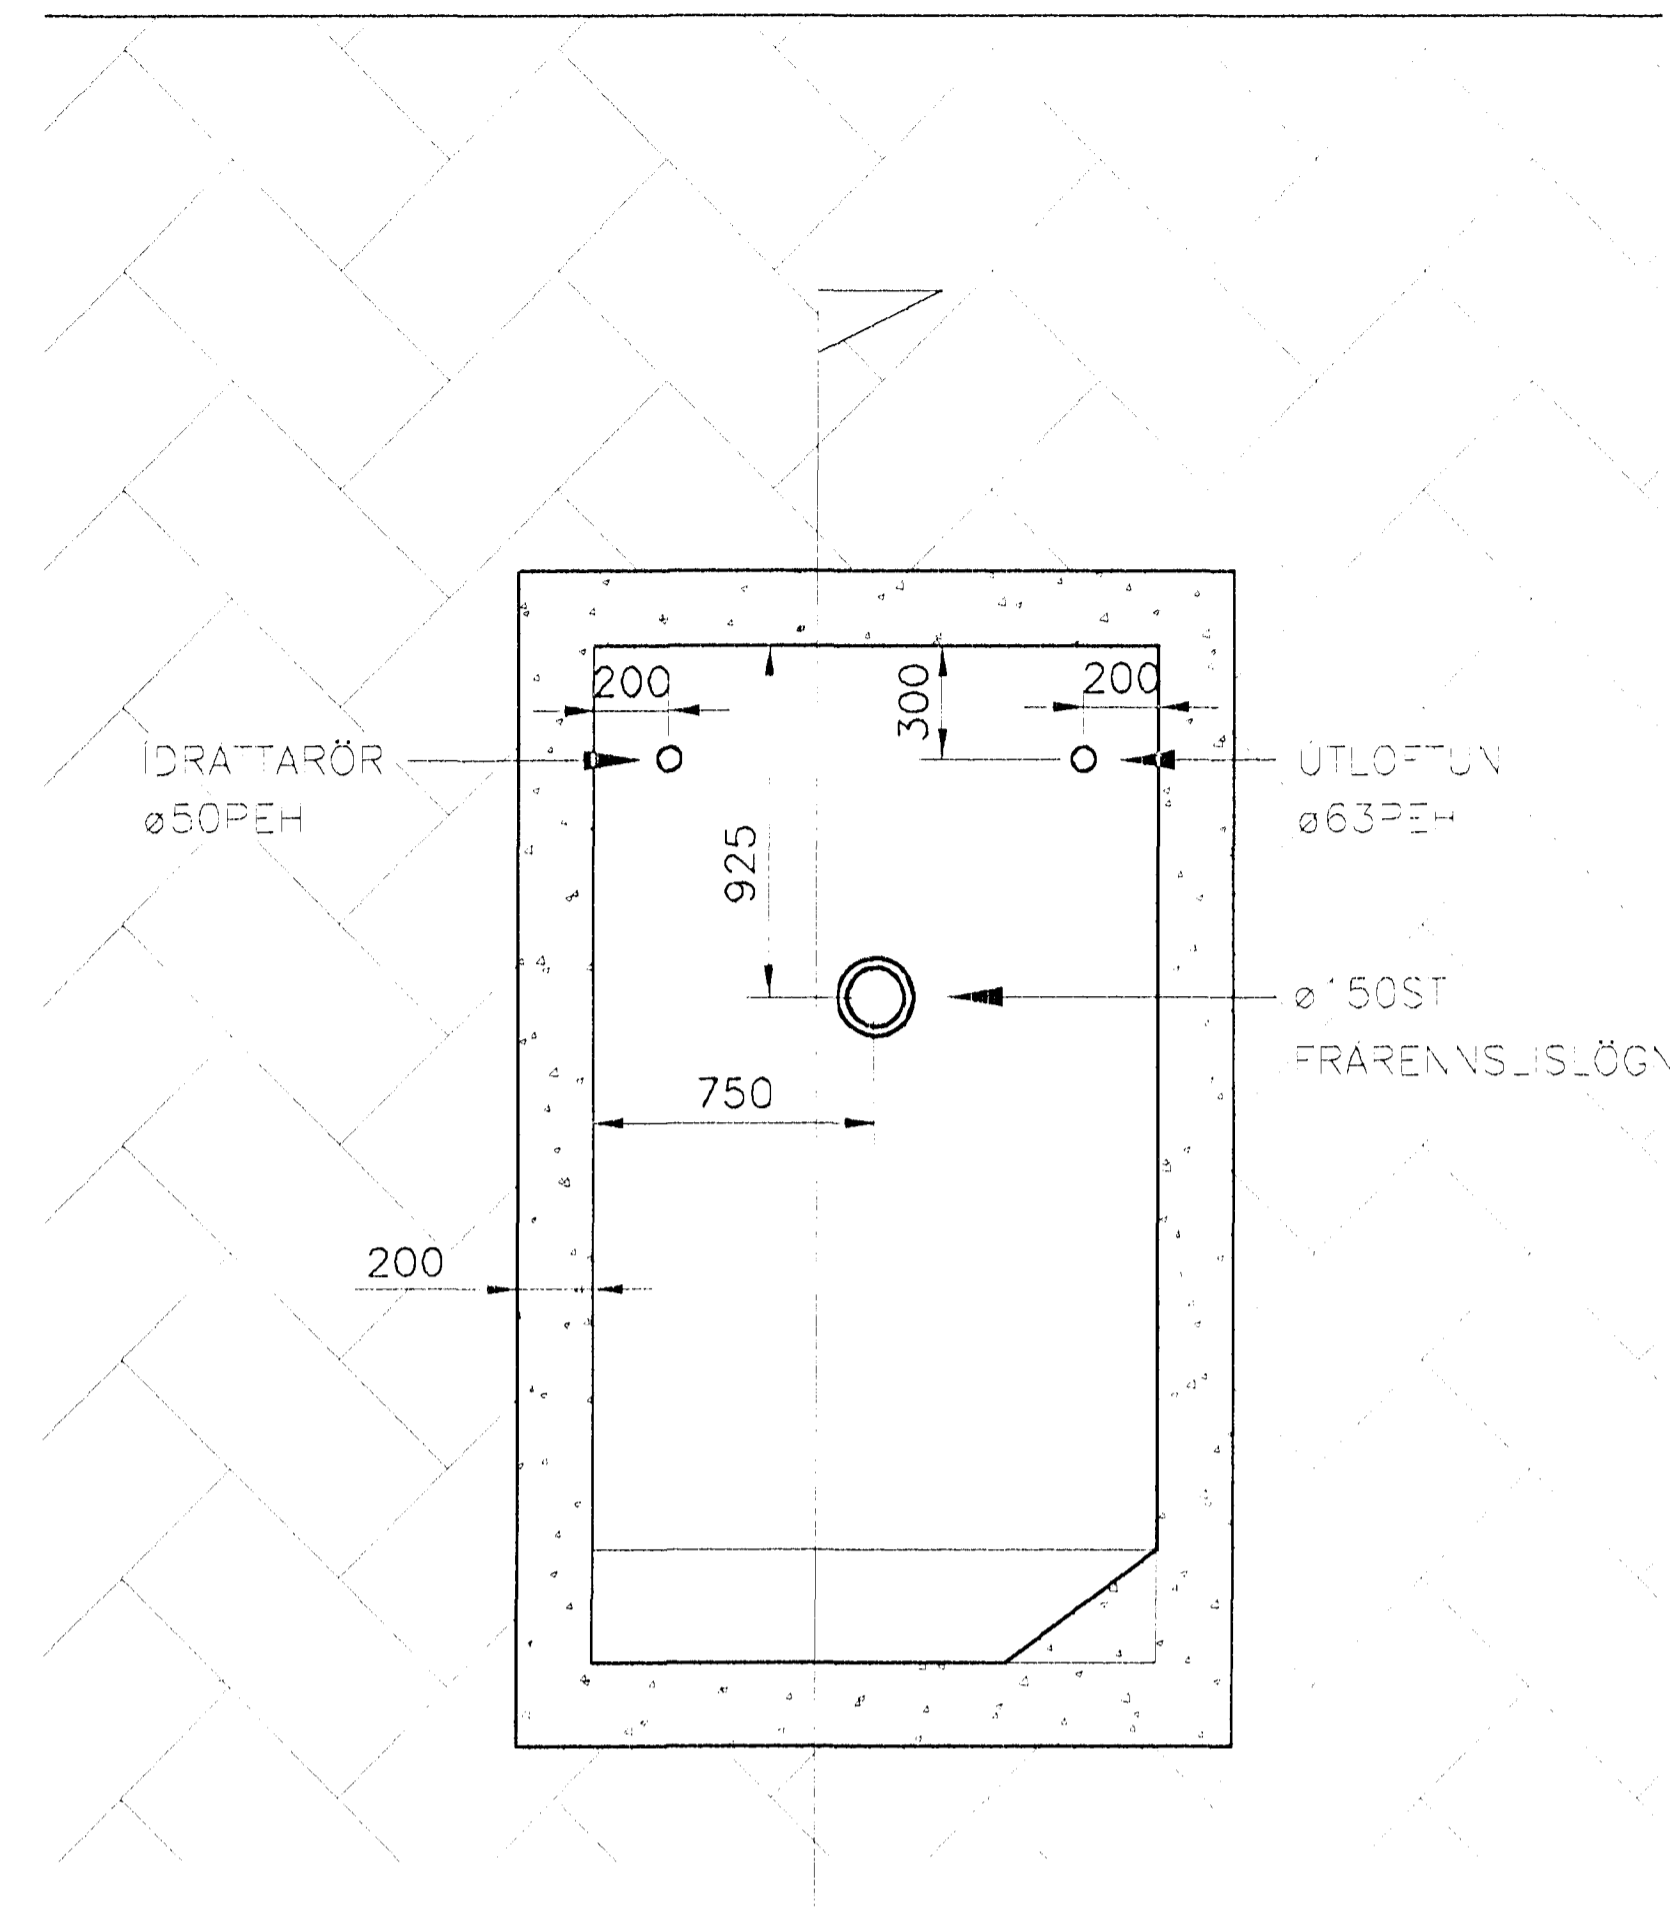

C
D
Snið
Mkv. 1:20

D
C
Snið
Mkv. 1:20

STADSETNING DÆLUBRUNNS
VIÐ ENGIDALSSKÓLA
MKV. 1:100

Byggingufulltrúi Hamnaráæðar
Atvæðit barn
02.10.1998
Sigurbjartur Halldórsson

26. okt. 1998
VINNUTEIKNING

<p>LAGNATÆKNI HÖNNUNAR OG RÁÐGJAFARSTOFA HAMRABORG 12 200 KÓPÁVOGUR Sími: 564 5252 Fax: 564 5251 Netfang: lagnatak@istandla.is</p>		<p>Einsetning Engidalsskóla - Viðbygging FRÆNNISLÖGN SKOLDÆLUBRUNNUR YFIRLITSMYND OG SNIÐ</p>	<p>Mkv. 1:20, 1:100 Skala: 1:20 Bl. 188 F. 14</p>
---	--	---	---