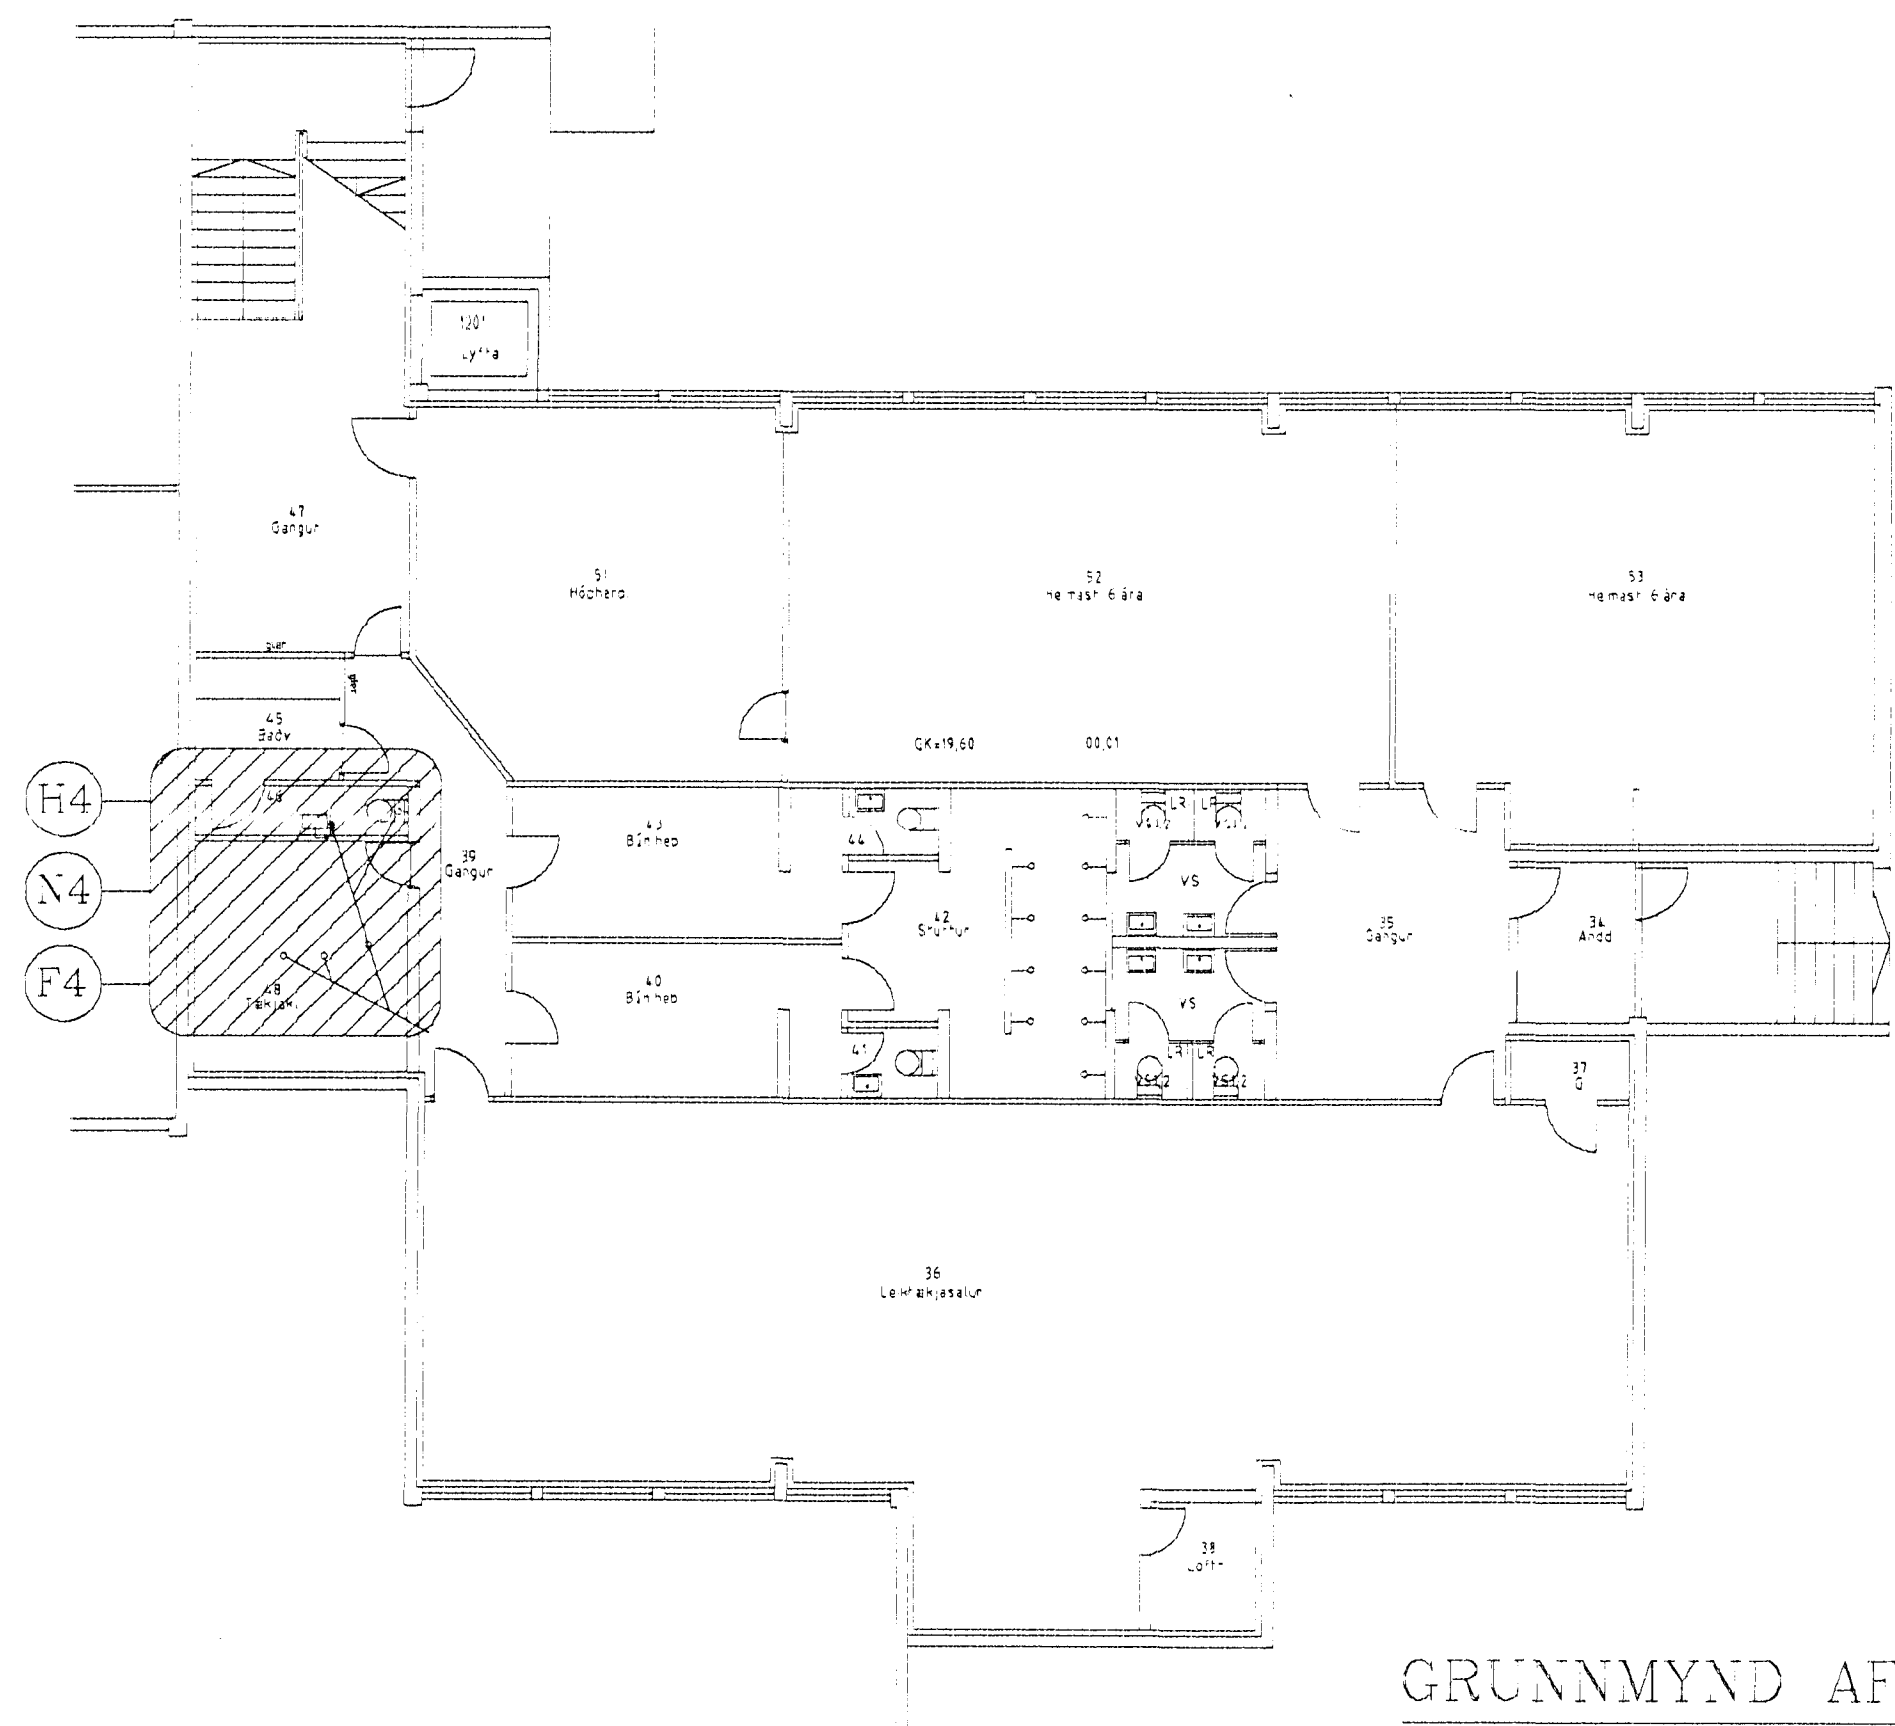

GRUNNMYND AF HÆÐ

GRUNNMYND AF KJALLARA

Sjá sérmyndir af framkvæmdasvæðum á teikningu nr. BR.02
Sjá einnig verklýsingu, lýsingu á framkvæmdum í kafla 9.3

Byggingafulltrúi Íslandsfréttir
Algrætt þann
03. Okt. 1998
Sigrbjartur Halldórsson