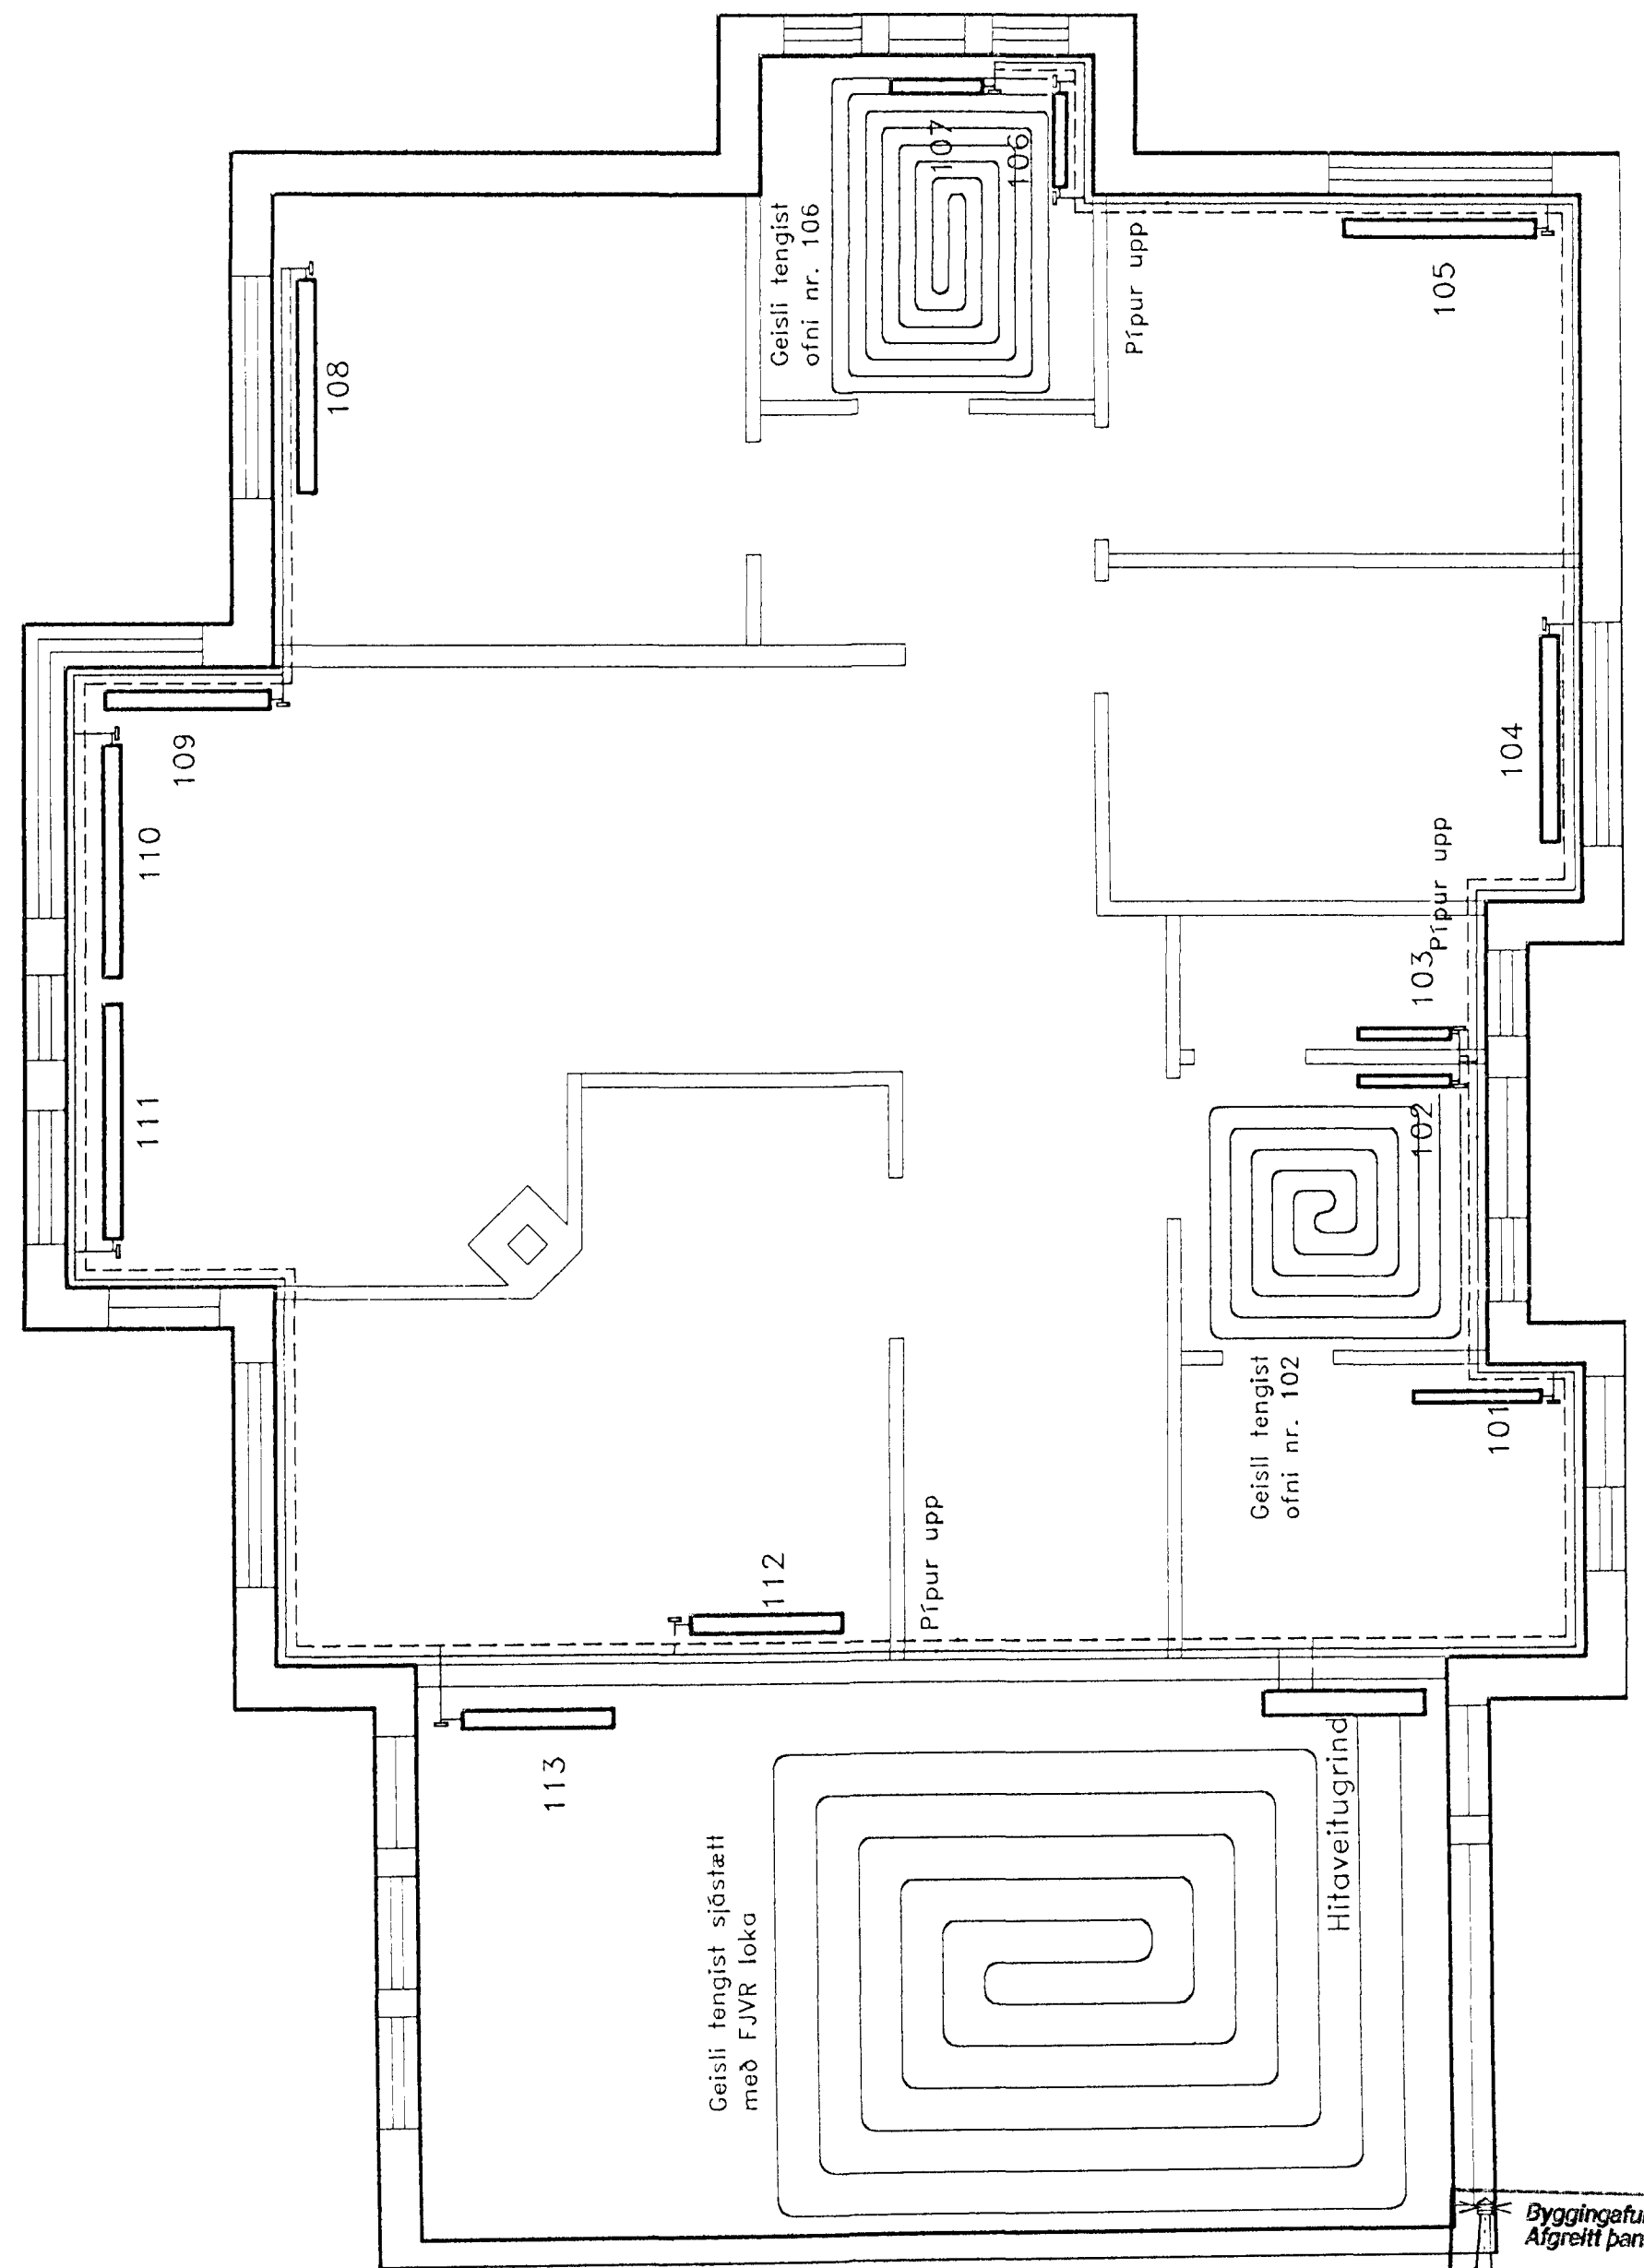

Efri hæð

Jarðhæð

Byggingafræðingur
Afgreitt þann
24 JAN. 19
Sigurbjartur Halldór

| | |
|--|-------------|
| Valur Sveinbjörnsson, Verkfræðingur MSc. Suðurgötu 24, 220 Hafnarfirði, S: 555 2326 | Dag Yfir |
| Brekkuhlið 14, 220 Hafnarfirði Hitalögn, grunnmynd, jarð- og efrihæð | MK |